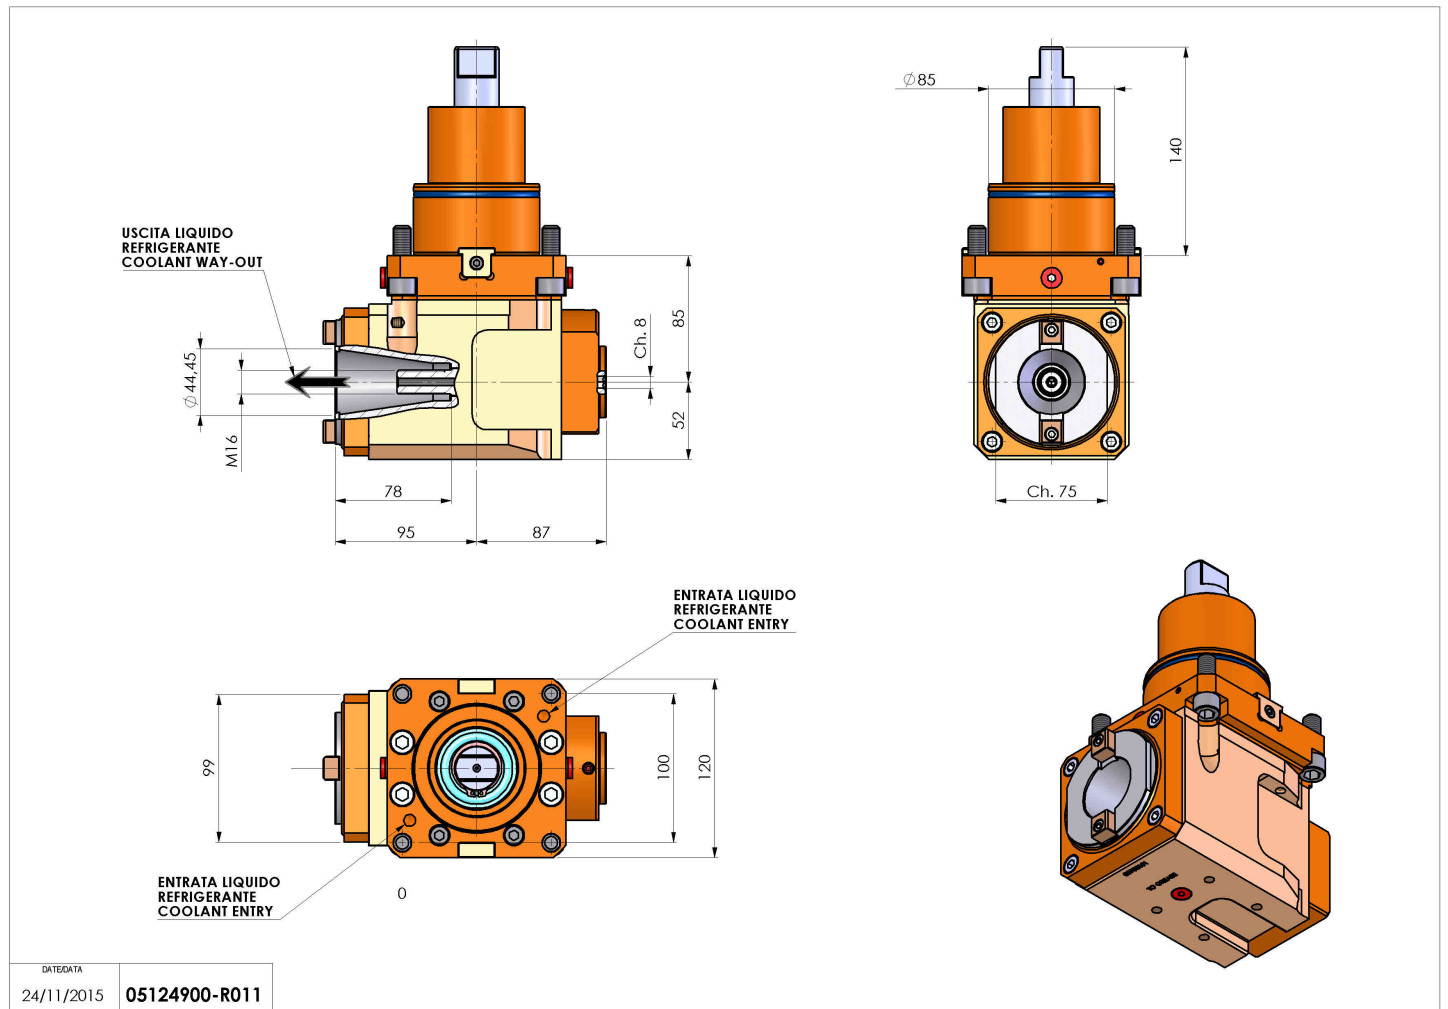

## 05124900 - LT-A BMT85 ISO-BT40 RF H85 DW

<b>Tipo</b>	LT-A Portautensili angolare a 90°
<b>Attacco</b>	BMT 85
<b>Uscita utensile</b>	Cambio rapido ISO-BT40
<b>Raffreddamento</b>	Refrigerazione interna
<b>Senso di rotazione</b>	r1  r2 
<b>Velocità max [1/min]</b>	4000
<b>Coppia max [Nm]</b>	180
<b>Rapporto</b>	1:1
<b>H [mm]</b>	85
<b>H1 [mm]</b>	52
<b>Pressione max [bar]</b>	20
<b>Accessori</b>	N.D.
<b>Note</b>	N.D.
<b>Note per il montaggio</b>	N.D.

Verificare sempre gli ingombri del portautensile in torretta

DATE/DATE	05124900-R011
24/11/2015	

Salvo modifiche tecniche