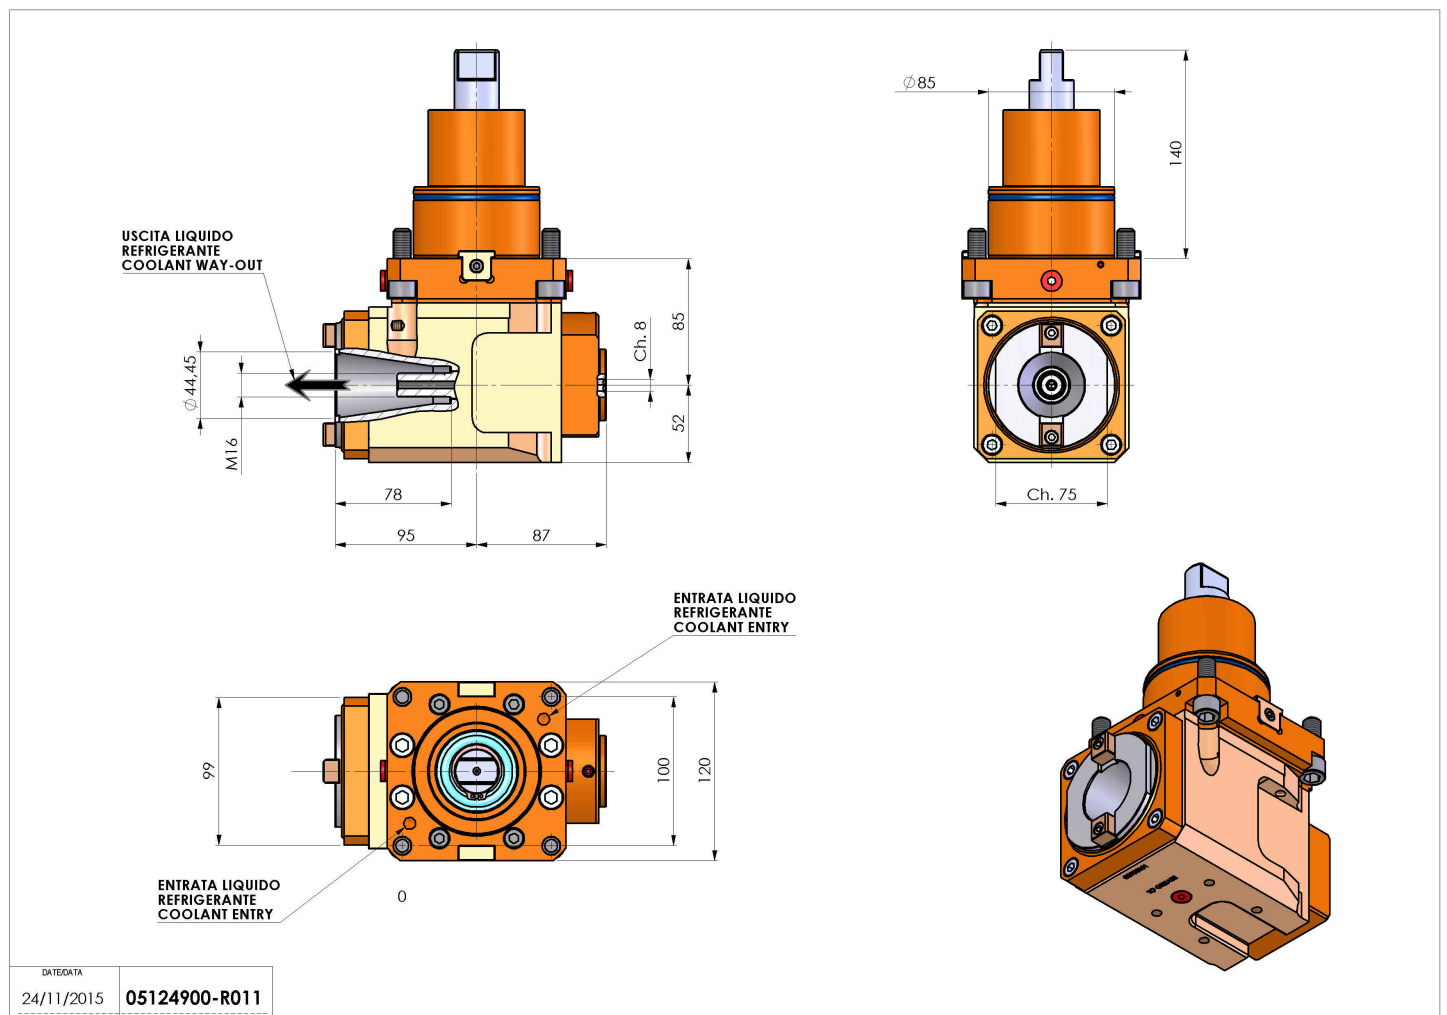

## 05124900 - LT-A BMT85 ISO-BT40 RF H85 DW

<b>Tipo</b>	LT-A Portautensili angolare a 90°
<b>Attacco</b>	BMT 85
<b>Uscita utensile</b>	Cambio rapido ISO-BT40
<b>Raffreddamento</b>	Refrigerazione interna
<b>Senso di rotazione</b>	r1  r2
<b>Velocità max [1/min]</b>	4000
<b>Coppia max [Nm]</b>	180
<b>Rapporto</b>	1:1
<b>H [mm]</b>	85
<b>H1 [mm]</b>	52
<b>Pressione max [bar]</b>	20
<b>Accessori</b>	N.D.
<b>Note</b>	N.D.
<b>Note per il montaggio</b>	N.D.

Verificare sempre gli ingombri del portautensile in torretta

DATE/DATE	24/11/2015
PART NUMBER	05124900-R011

Salvo modifiche tecniche