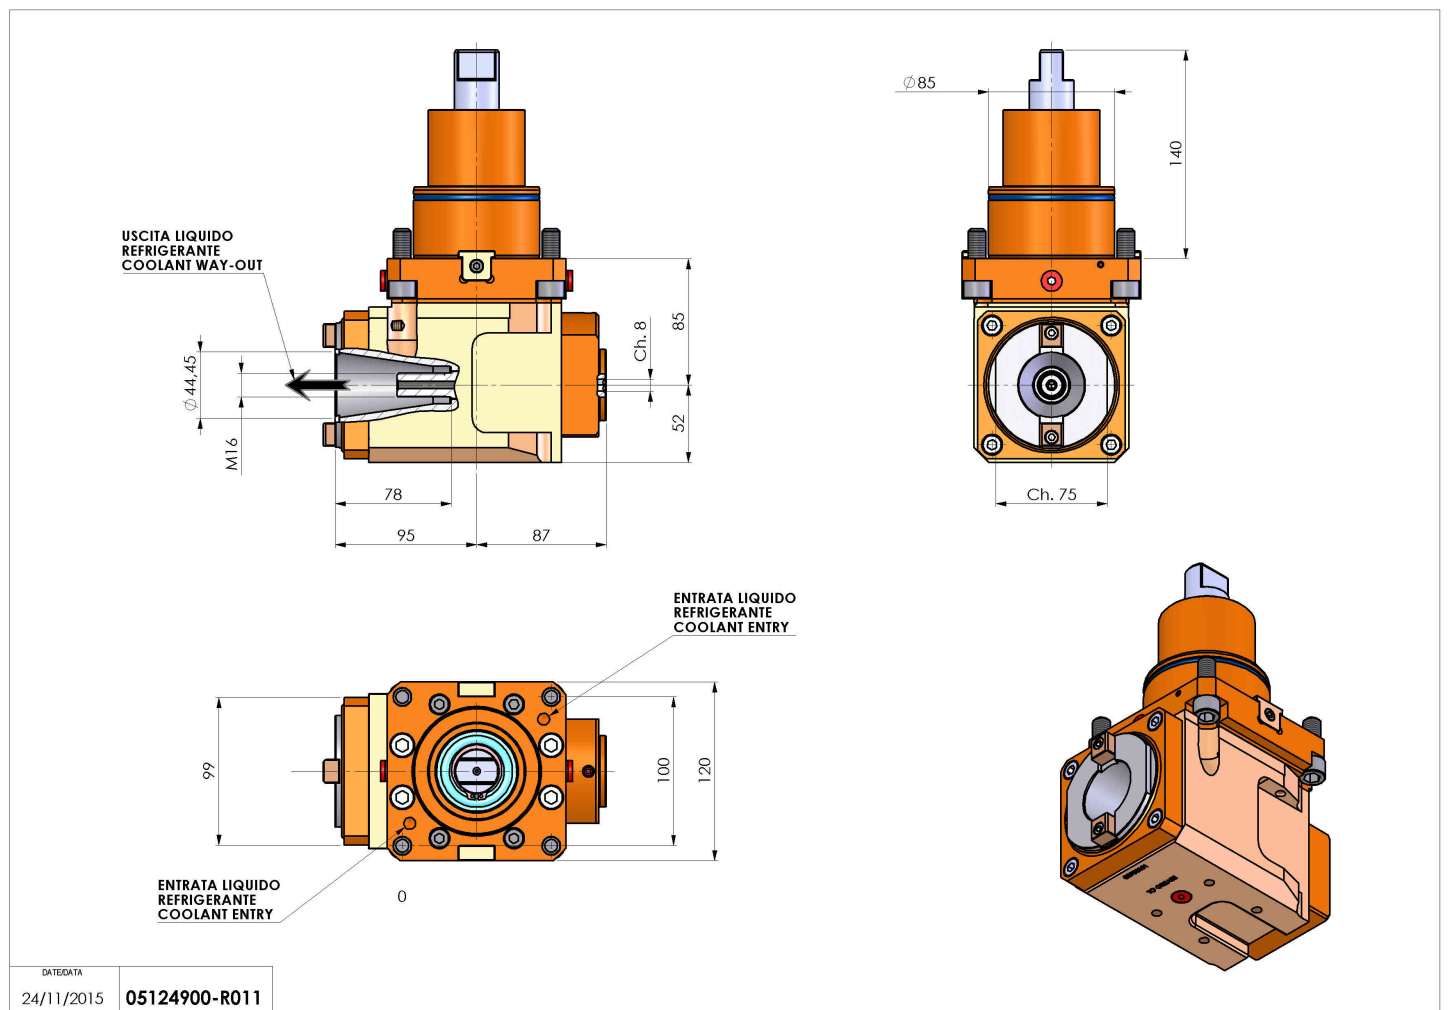

## 05124900 - LT-A BMT85 ISO-BT40 RF H85 DW

|                              |                                      |
|------------------------------|--------------------------------------|
| <b>Tipo</b>                  | LT-A<br>Portautensili angolare a 90° |
| <b>Attacco</b>               | BMT 85                               |
| <b>Uscita utensile</b>       | Cambio rapido ISO-BT40               |
| <b>Raffreddamento</b>        | Refrigerazione interna               |
| <b>Senso di rotazione</b>    | r1 ↻ r2 ↻                            |
| <b>Velocità max [1/min]</b>  | 4000                                 |
| <b>Coppia max [Nm]</b>       | 180                                  |
| <b>Rapporto</b>              | 1:1                                  |
| <b>H [mm]</b>                | 85                                   |
| <b>H1 [mm]</b>               | 52                                   |
| <b>Pressione max [bar]</b>   | 20                                   |
| <b>Accessori</b>             | N.D.                                 |
| <b>Note</b>                  | N.D.                                 |
| <b>Note per il montaggio</b> | N.D.                                 |

Verificare sempre gli ingombri del portautensile in torretta

|            |               |
|------------|---------------|
| DATE/DATE  | 05124900-R011 |
| 24/11/2015 |               |

Salvo modifiche tecniche