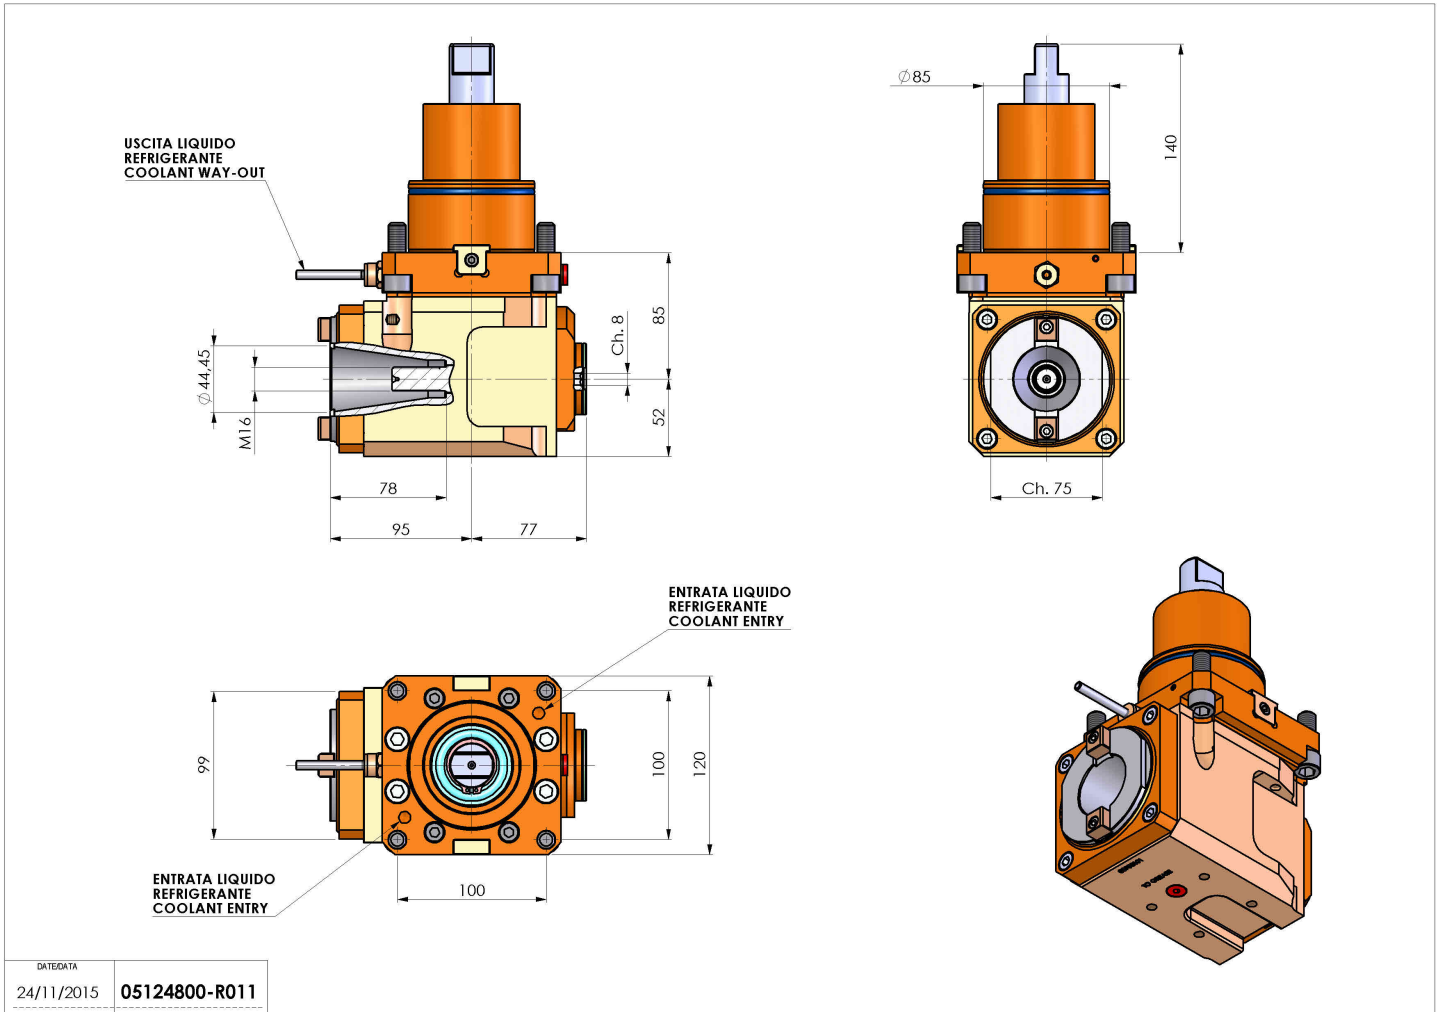

# 05124800 - LT-A BMT85 ISO-BT40 H85 DW

<b>Tipo</b>	LT-A Portautensili angolare a 90°
<b>Attacco</b>	BMT 85
<b>Uscita utensile</b>	Cambio rapido ISO-BT40
<b>Raffreddamento</b>	Refrigerazione esterna
<b>Senso di rotazione</b>	r1  r2
<b>Velocità max [1/min]</b>	4000
<b>Coppia max [Nm]</b>	180
<b>Rapporto</b>	1:1
<b>H [mm]</b>	85
<b>H1 [mm]</b>	52
<b>Accessori</b>	N.D.
<b>Note</b>	N.D.
<b>Note per il montaggio</b>	N.D.

Verificare sempre gli ingombri del portautensile in torretta

Salvo modifiche tecniche