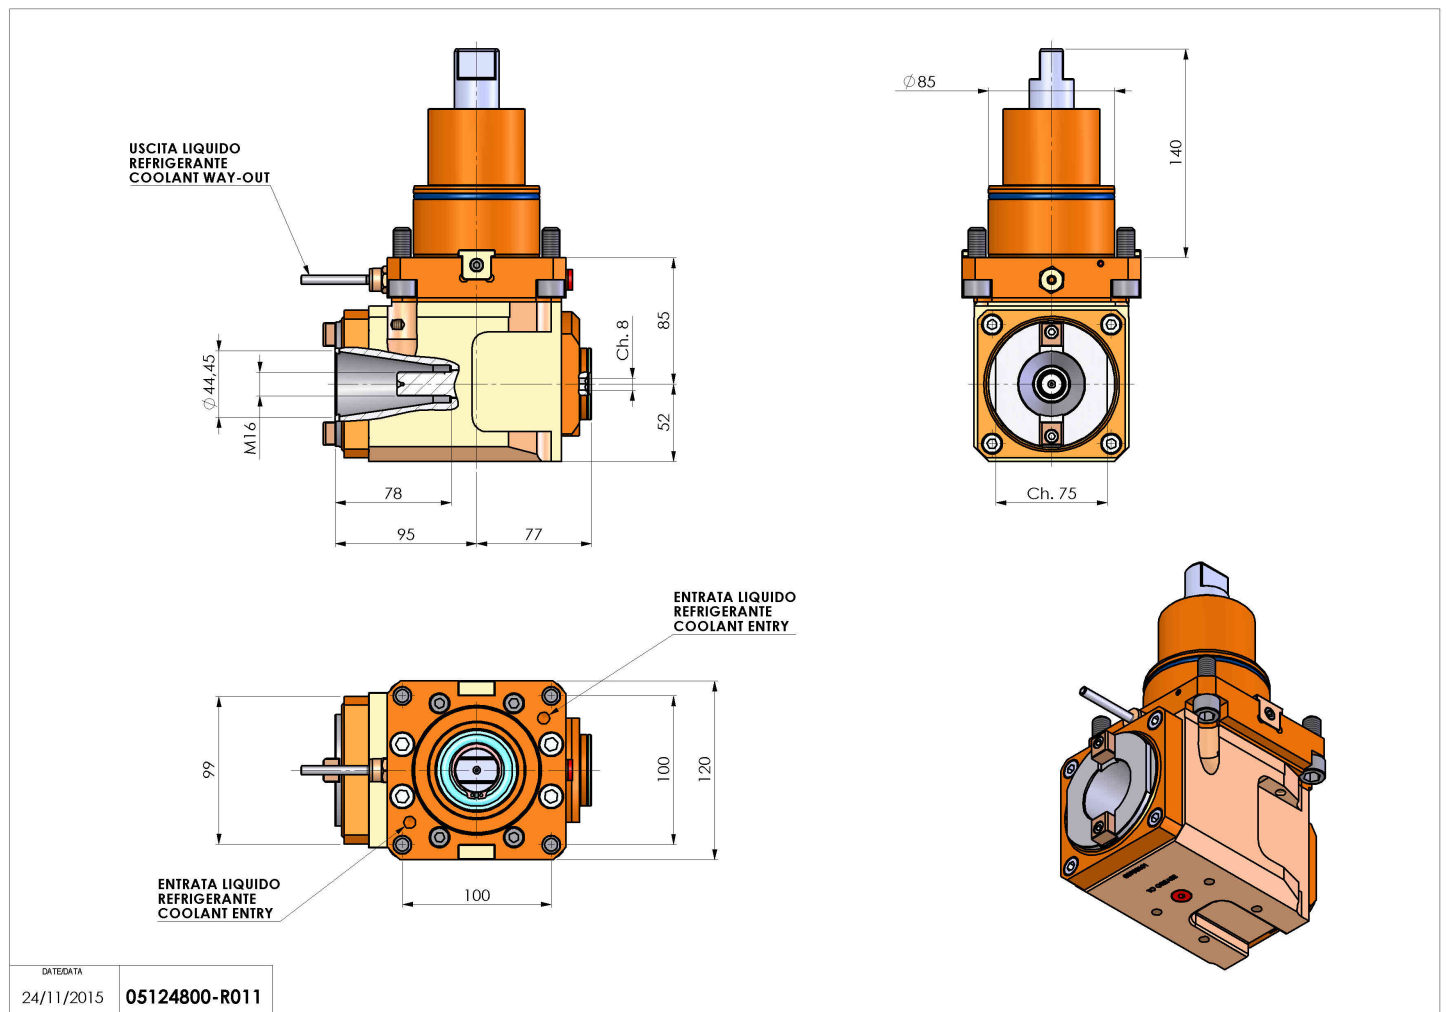

## 05124800 - LT-A BMT85 ISO-BT40 H85 DW

<b>Tipo</b>	LT-A Portautensili angolare a 90°
<b>Attacco</b>	BMT 85
<b>Uscita utensile</b>	Cambio rapido ISO-BT40
<b>Raffreddamento</b>	Refrigerazione esterna
<b>Senso di rotazione</b>	r1  r2
<b>Velocità max [1/min]</b>	4000
<b>Coppia max [Nm]</b>	180
<b>Rapporto</b>	1:1
<b>H [mm]</b>	85
<b>H1 [mm]</b>	52
<b>Accessori</b>	N.D.
<b>Note</b>	N.D.
<b>Note per il montaggio</b>	N.D.

Verificare sempre gli ingombri del portautensile in torretta

DATE/DATE	05124800-R011
24/11/2015	

Salvo modifiche tecniche