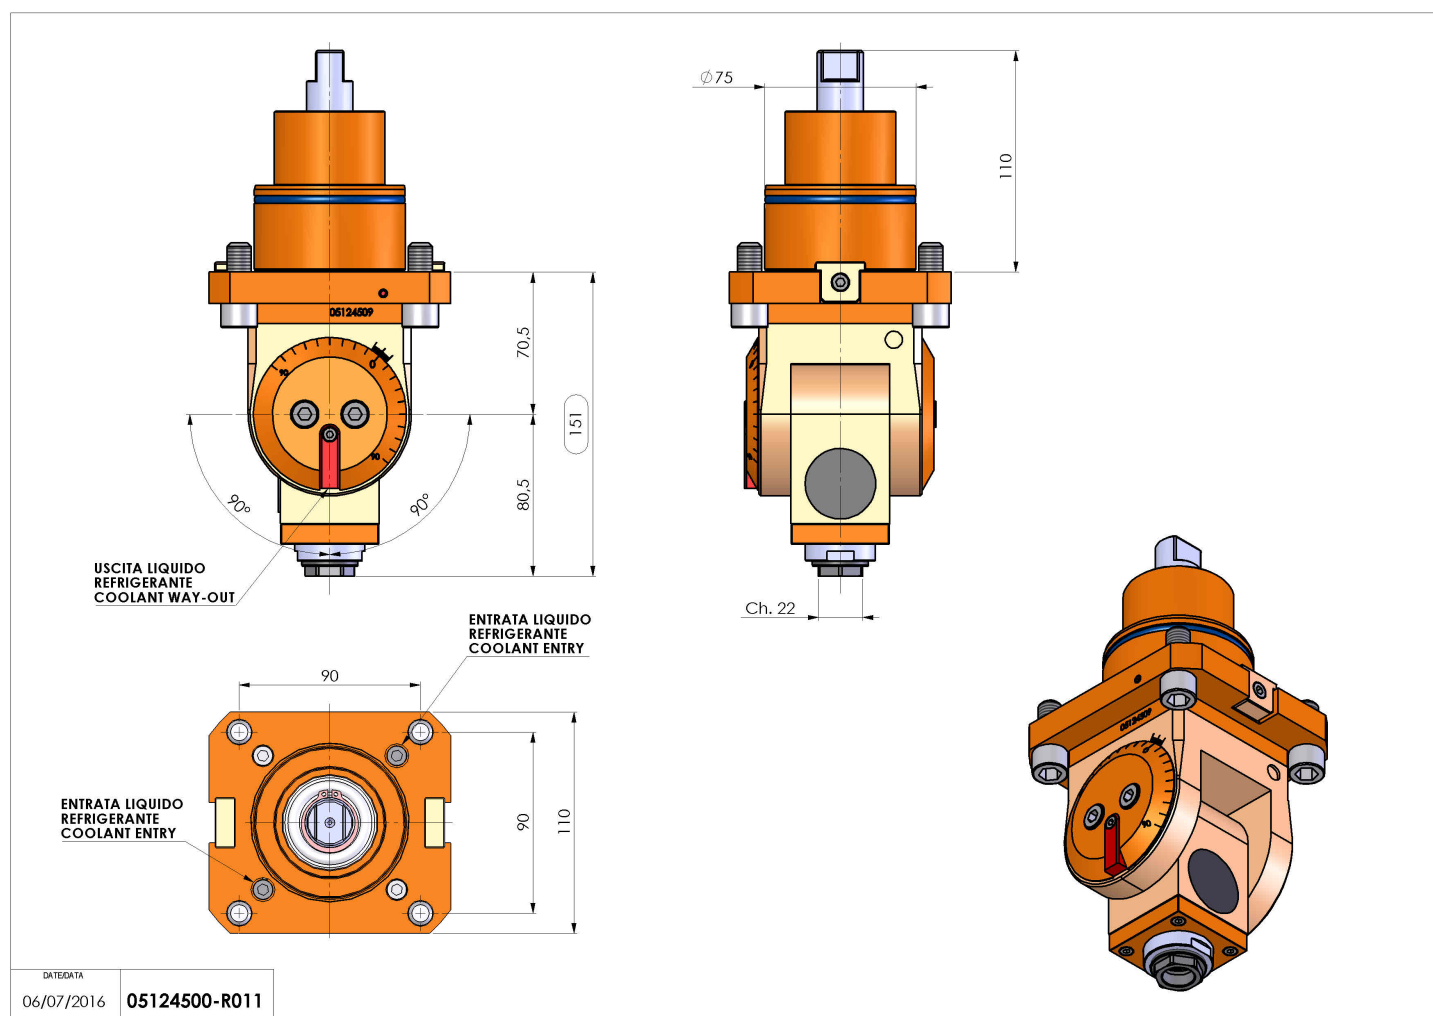

05124500 - LT-T BMT75 ER20F H71-151

Tipo	LT-T Portautensili tiltabile
Attacco	BMT 75
Uscita utensile	Portapinza ER 20 F - ghiera interna
Raffreddamento	Refrigerazione esterna
Senso di rotazione	r1  r2 
Velocità max [1/min]	6000
Coppia max [Nm]	20
Rapporto	1:1
H [mm]	71-151
Accessori	N.D.
Note	N.D.
Note per il montaggio	N.D.

Verificare sempre gli ingombri del portautensile in torretta

DATE/ATA
06/07/2016 05124500-R011

Salvo modifiche tecniche