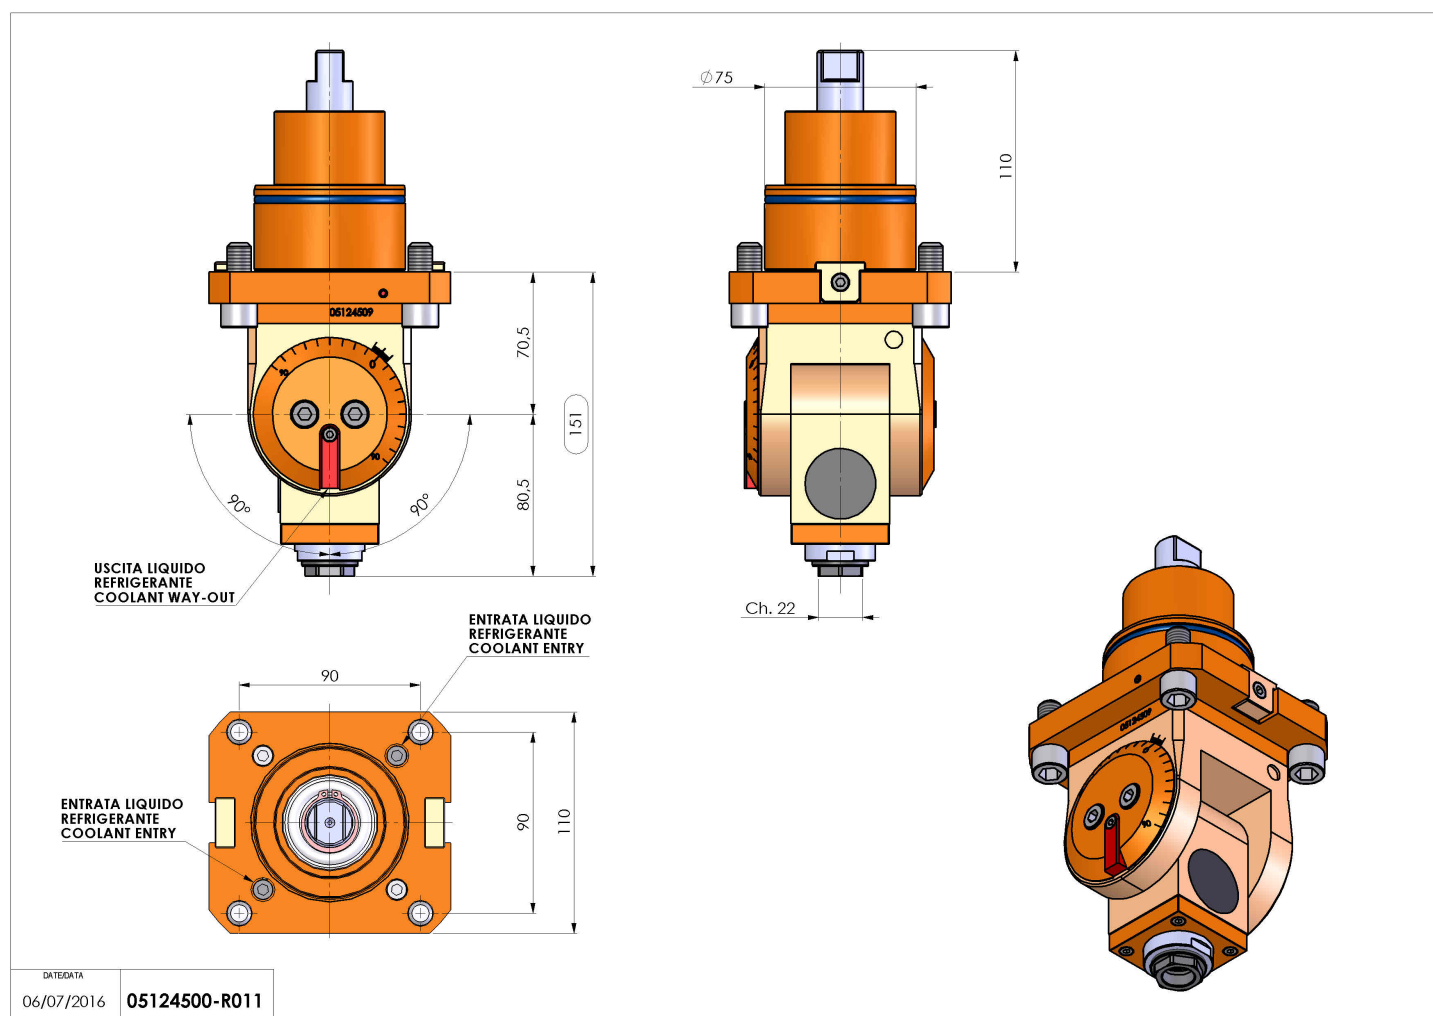

05124500 - LT-T BMT75 ER20F H71-151

Tipo	LT-T Portautensili tiltabile
Attacco	BMT 75
Uscita utensile	Portapinza ER 20 F - ghiera interna
Raffreddamento	Refrigerazione esterna
Senso di rotazione	r1  r2 
Velocità max [1/min]	6000
Coppia max [Nm]	20
Rapporto	1:1
H [mm]	71-151
Accessori	N.D.
Note	N.D.
Note per il montaggio	N.D.

Verificare sempre gli ingombri del portautensile in torretta

Salvo modifiche tecniche

DATE/ATA
06/07/2016 05124500-R011