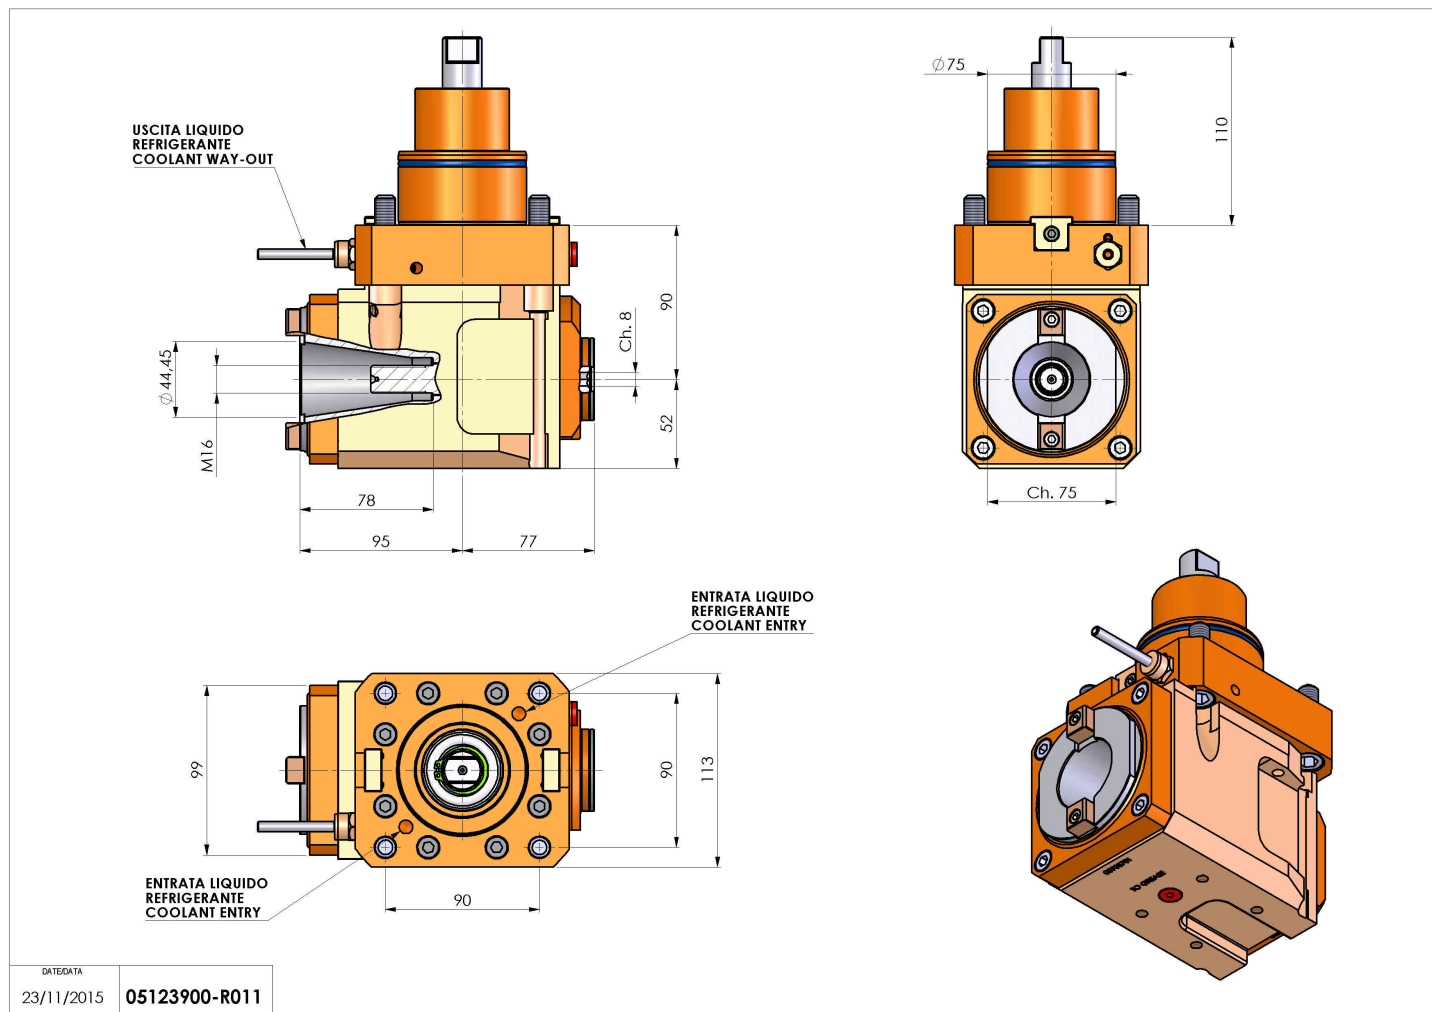

05123900 - LT-A BMT75 ISOBT40 L-R H90 DW

Tipo	LT-A Portautensili angolare a 90°
Attacco	BMT 75
Uscita utensile	Cambio rapido ISO-BT40
Raffreddamento	Refrigerazione esterna
Senso di rotazione	r1  r2 
Velocità max [1/min]	4000
Coppia max [Nm]	180
Rapporto	1:1
H [mm]	90
H1 [mm]	52
Accessori	N.D.
Note	N.D.
Note per il montaggio	N.D.

Verificare sempre gli ingombri del portautensile in torretta

Salvo modifiche tecniche

DATE/ATA
23/11/2015 05123900-R011