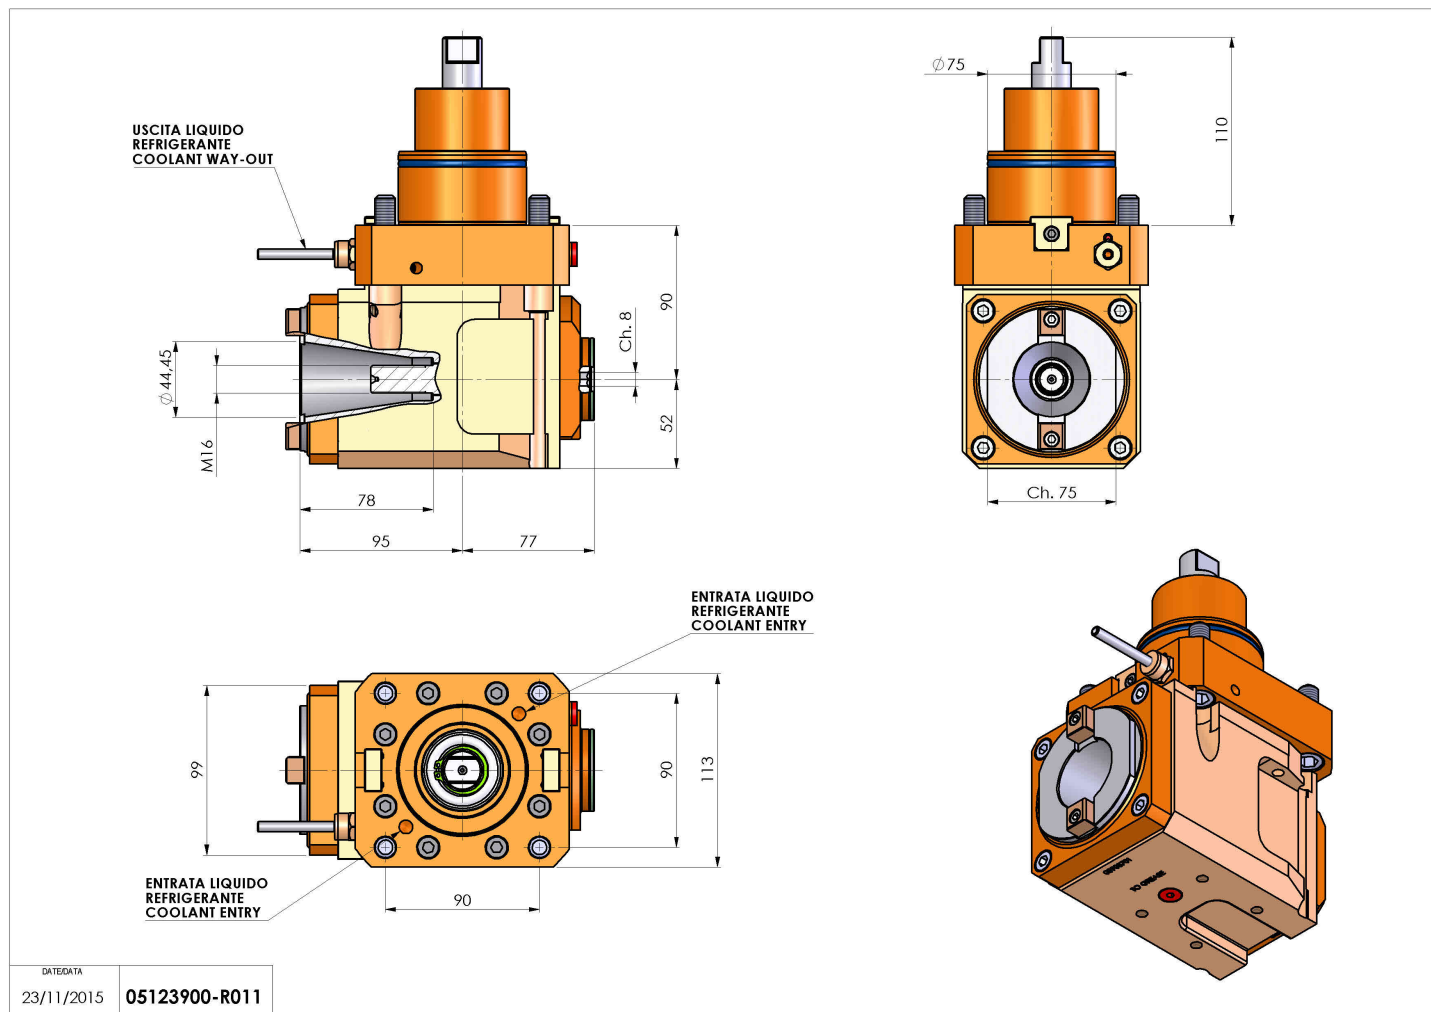

05123900 - LT-A BMT75 ISOBT40 L-R H90 DW

Tipo	LT-A Portautensili angolare a 90°
Attacco	BMT 75
Uscita utensile	Cambio rapido ISO-BT40
Raffreddamento	Refrigerazione esterna
Senso di rotazione	r1  r2 
Velocità max [1/min]	4000
Coppia max [Nm]	180
Rapporto	1:1
H [mm]	90
H1 [mm]	52
Accessori	N.D.
Note	N.D.
Note per il montaggio	N.D.

Verificare sempre gli ingombri del portautensile in torretta

Salvo modifiche tecniche

DATE/ATA
23/11/2015 05123900-R011