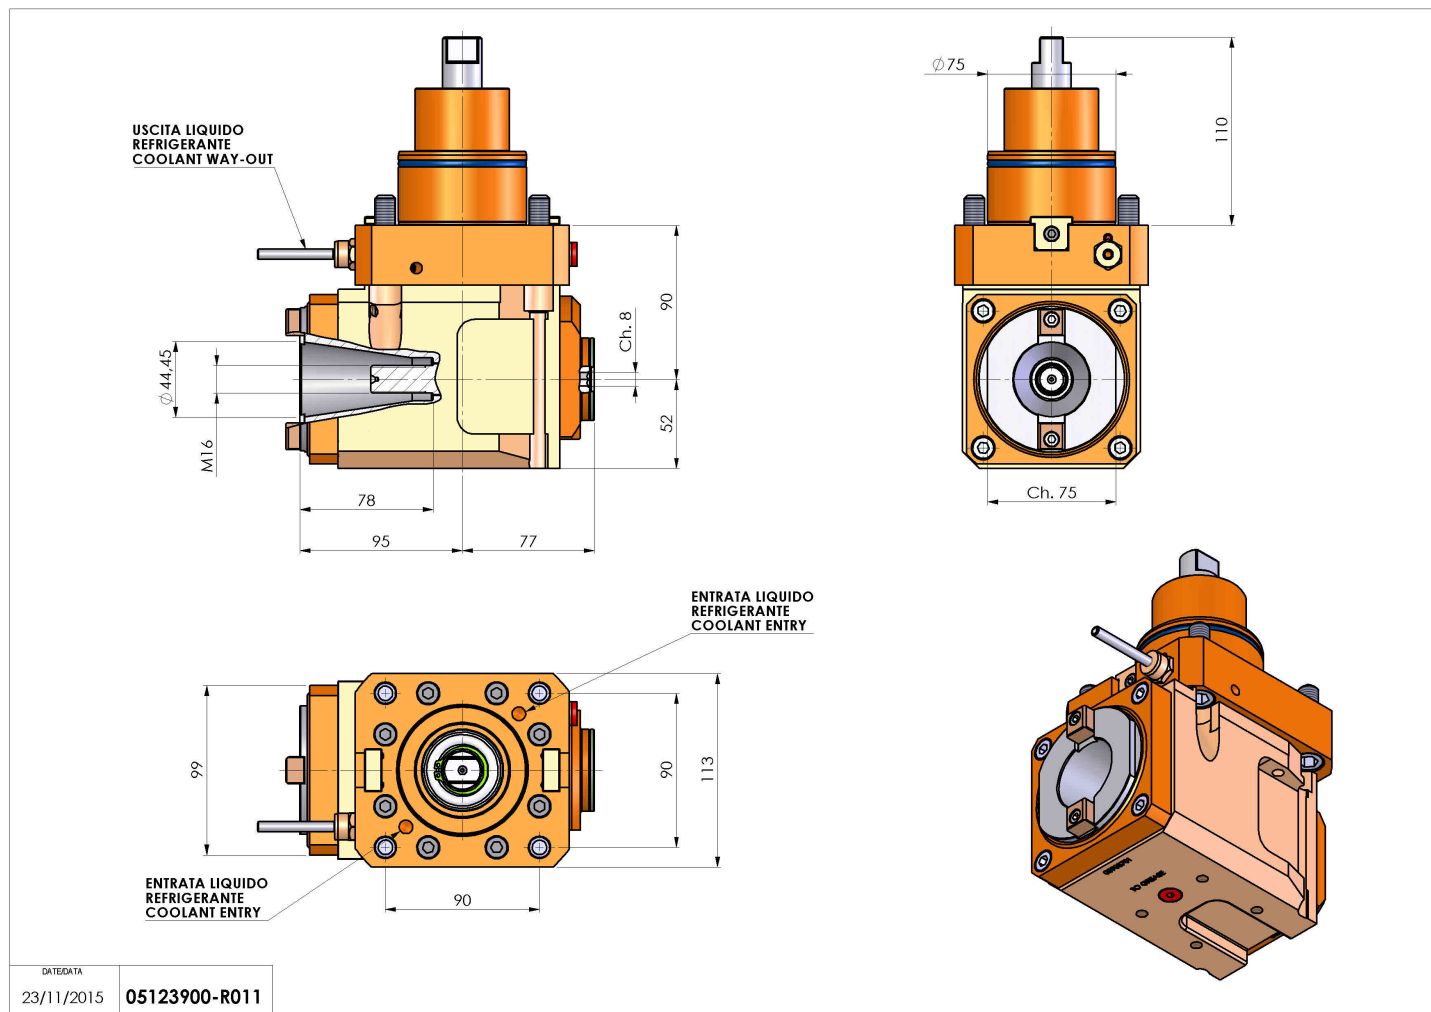

05123900 - LT-A BMT75 ISOBT40 L-R H90 DW

Tipo	LT-A Portautensili angolare a 90°
Attacco	BMT 75
Uscita utensile	Cambio rapido ISO-BT40
Raffreddamento	Refrigerazione esterna
Senso di rotazione	r1 r2
Velocità max [1/min]	4000
Coppia max [Nm]	180
Rapporto	1:1
H [mm]	90
H1 [mm]	52
Accessori	N.D.
Note	N.D.
Note per il montaggio	N.D.

Verificare sempre gli ingombri del portautensile in torretta

Salvo modifiche tecniche

DATE/ATA
23/11/2015 05123900-R011