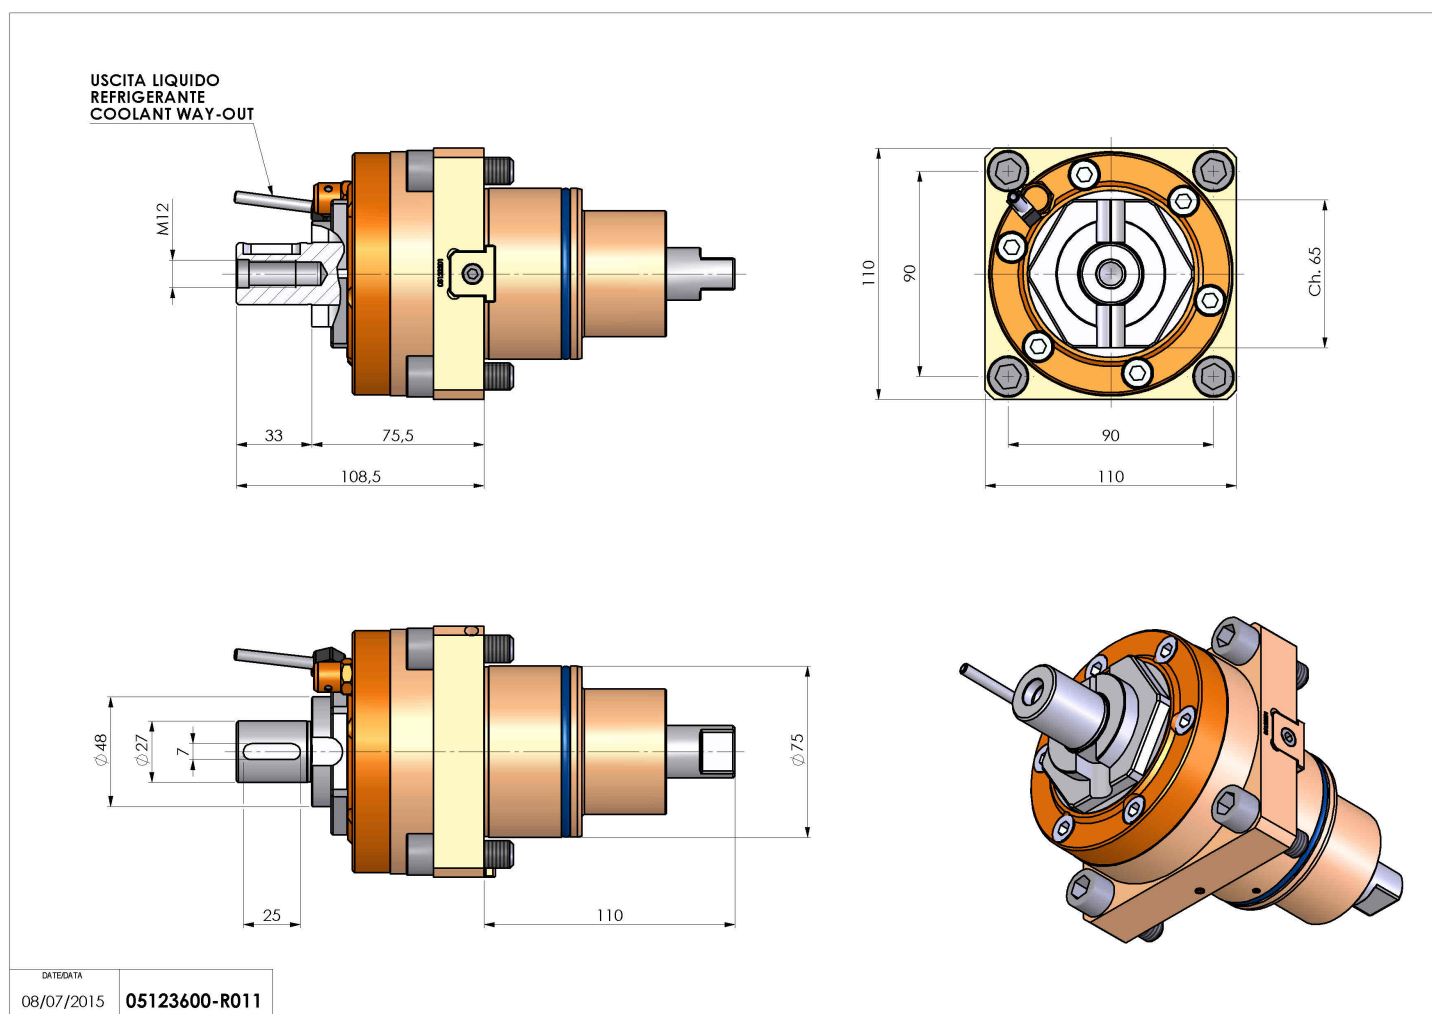

## 05123600 - LT-S BMT75 DIN138-27 H75 DW

<b>Tipo</b>	LT-S Portautensili dritto
<b>Attacco</b>	BMT 75
<b>Uscita utensile</b>	Portafrese DIN138 D27
<b>Raffreddamento</b>	Refrigerazione esterna
<b>Senso di rotazione</b>	r1  r2 
<b>Velocità max [1/min]</b>	4000
<b>Coppia max [Nm]</b>	100
<b>Rapporto</b>	1:1
<b>H [mm]</b>	75,5
<b>Accessori</b>	Chiave albero, chiave croce + gruppo accessori portafresa
<b>Note</b>	N.D.
<b>Note per il montaggio</b>	N.D.

Verificare sempre gli ingombri del portautensile in torretta

Salvo modifiche tecniche