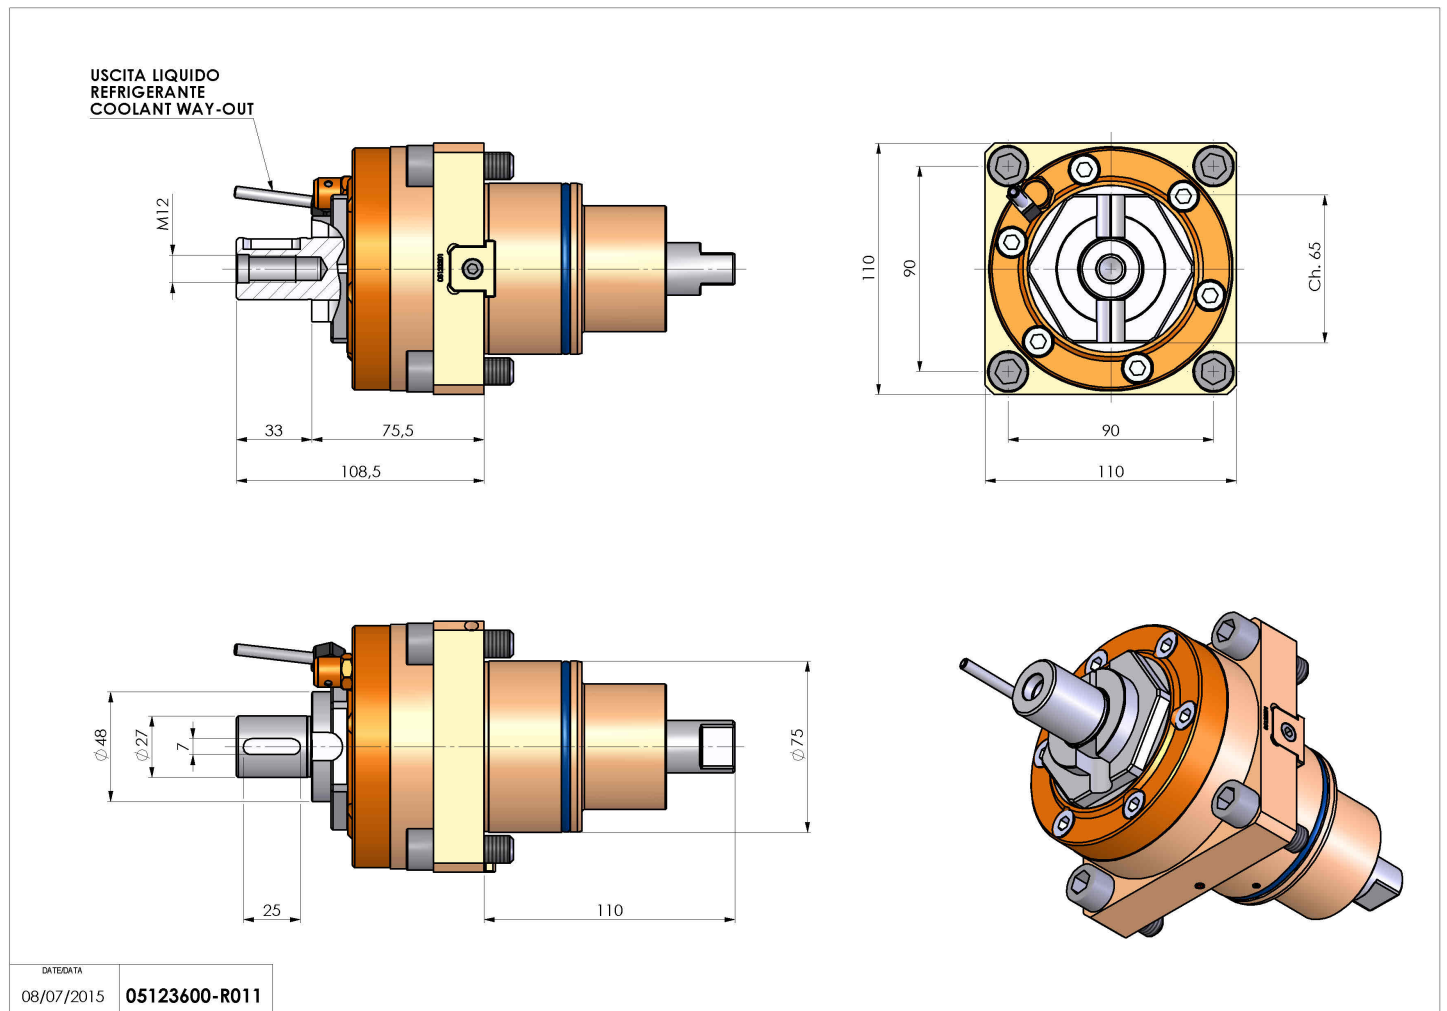

## 05123600 - LT-S BMT75 DIN138-27 H75 DW

<b>Tipo</b>	LT-S Portautensili dritto
<b>Attacco</b>	BMT 75
<b>Uscita utensile</b>	Portafrese DIN138 D27
<b>Raffreddamento</b>	Refrigerazione esterna
<b>Senso di rotazione</b>	r1  r2
<b>Velocità max [1/min]</b>	4000
<b>Coppia max [Nm]</b>	100
<b>Rapporto</b>	1:1
<b>H [mm]</b>	75,5
<b>Accessori</b>	Chiave albero, chiave croce + gruppo accessori portafresa
<b>Note</b>	N.D.
<b>Note per il montaggio</b>	N.D.

Verificare sempre gli ingombri del portautensile in torretta

DATE/DATE	
08/07/2015	<b>05123600-R011</b>

**Salvo modifiche tecniche**