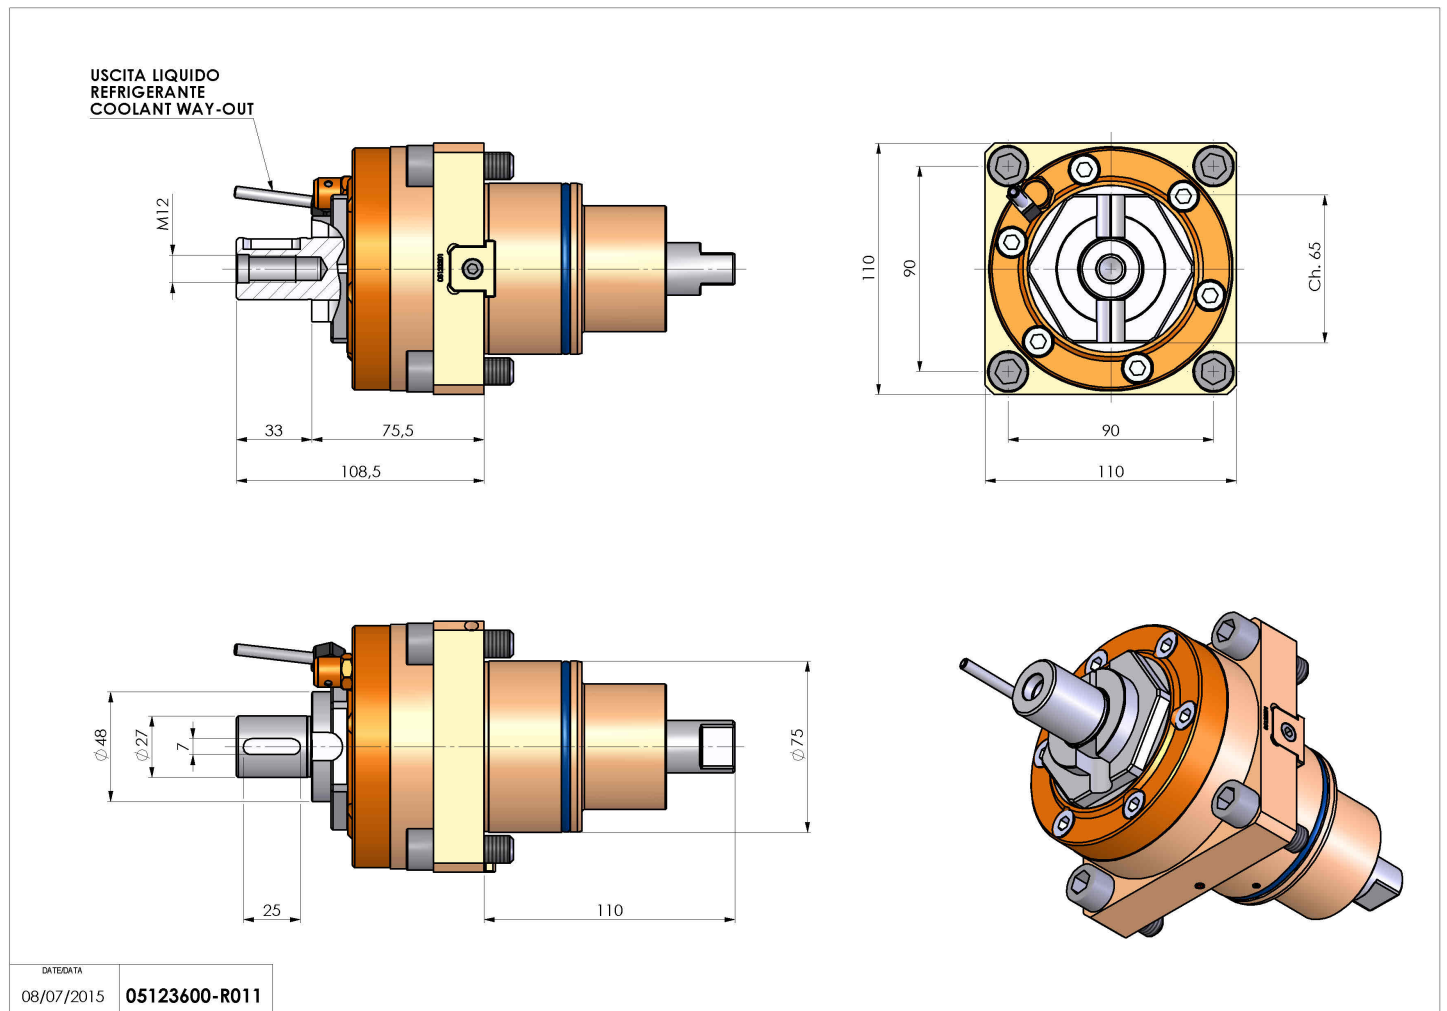

# 05123600 - LT-S BMT75 DIN138-27 H75 DW

<b>Tipo</b>	LT-S Portautensili dritto
<b>Attacco</b>	BMT 75
<b>Uscita utensile</b>	Portafrese DIN138 27
<b>Raffreddamento</b>	Refrigerazione esterna
<b>Senso di rotazione</b>	r1  r2
<b>Velocità max [1/min]</b>	4000
<b>Coppia max [Nm]</b>	100
<b>Rapporto</b>	1:1
<b>H [mm]</b>	75,5
<b>Accessori</b>	Chiave albero, chiave croce + gruppo accessori portafresa
<b>Note</b>	N.D.
<b>Note per il montaggio</b>	N.D.

Verificare sempre gli ingombri del portautensile in torretta

DATE/DATE	08/07/2015
	05123600-R011

Salvo modifiche tecniche