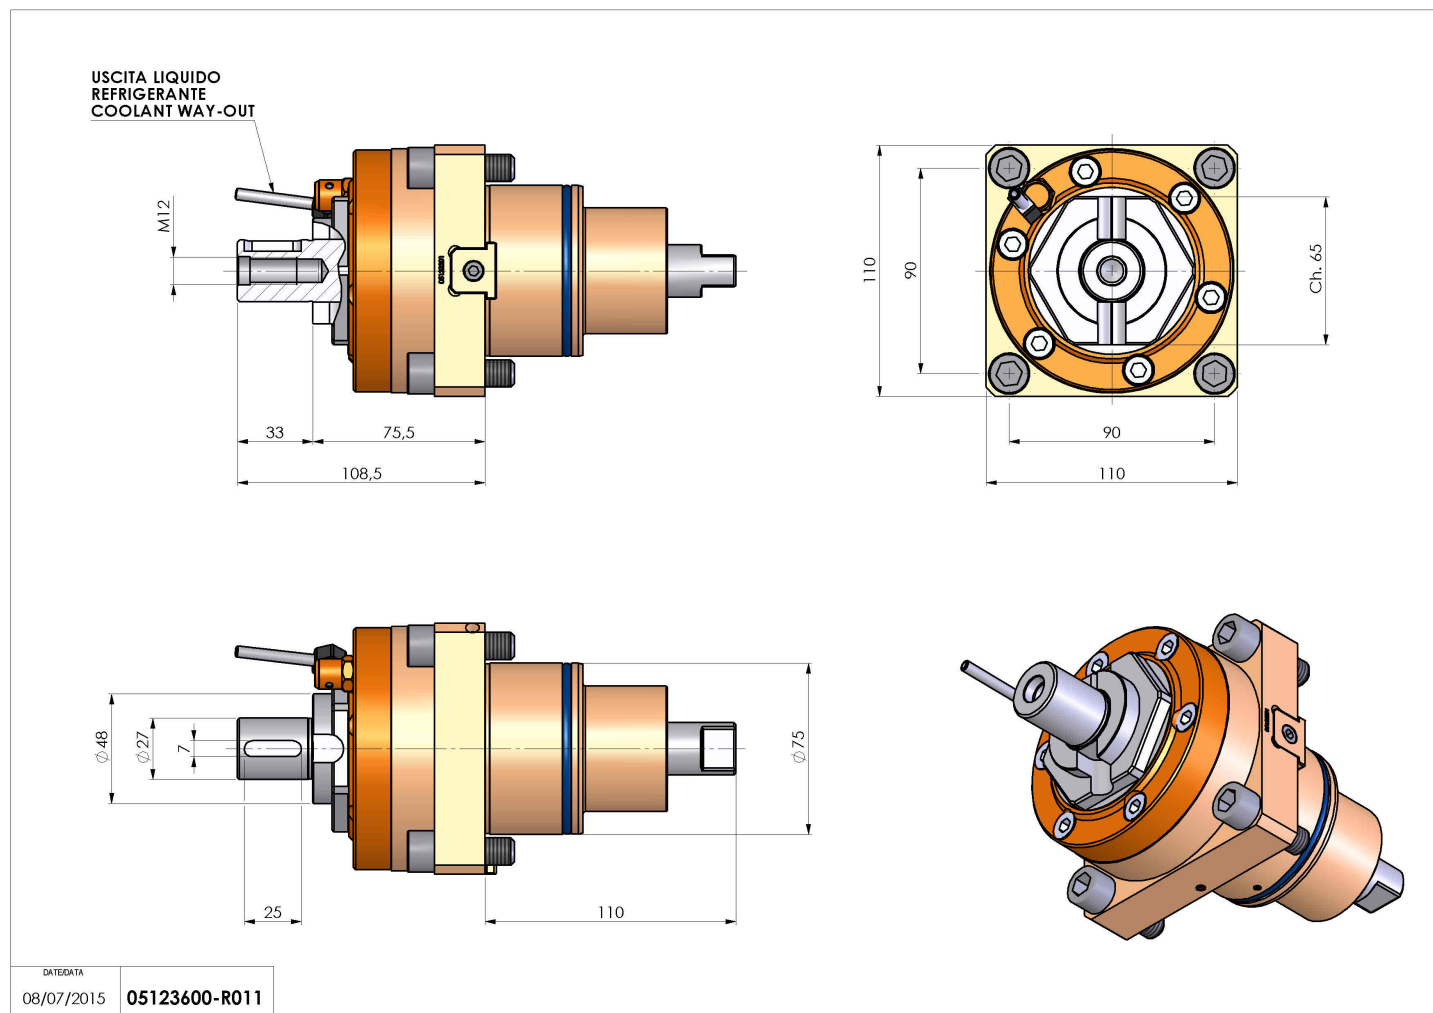

05123600 - LT-S BMT75 DIN138-27 H75 DW

Tipo	LT-S Portautensili dritto
Attacco	BMT 75
Uscita utensile	Portafrese DIN138 27
Raffreddamento	Refrigerazione esterna
Senso di rotazione	r1  r2 
Velocità max [1/min]	4000
Coppia max [Nm]	100
Rapporto	1:1
H [mm]	75,5
Accessori	Chiave albero, chiave croce + gruppo accessori portafresa
Note	N.D.
Note per il montaggio	N.D.

Verificare sempre gli ingombri del portautensile in torretta

DATE/DATE
08/07/2015 05123600-R011

Salvo modifiche tecniche