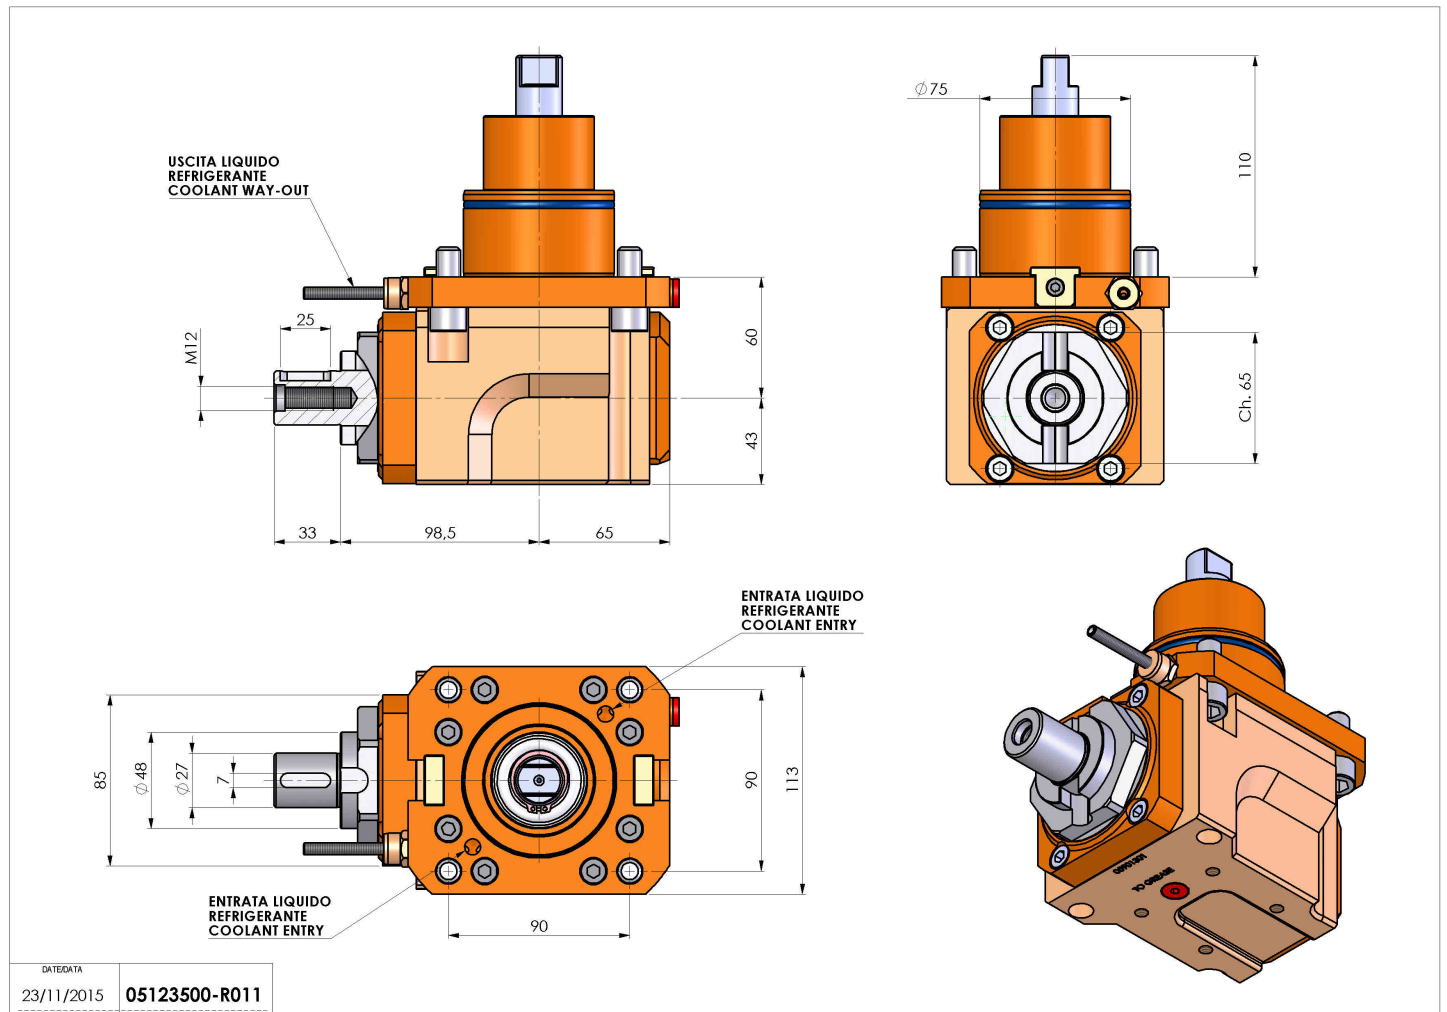

05123500 - LT-A BMT75 DIN138-27 H60 DW

Tipo	LT-A Portautensili angolare a 90°
Attacco	BMT 75
Uscita utensile	Portafrese DIN138 27
Raffreddamento	Refrigerazione esterna
Senso di rotazione	r1 r2
Velocità max [1/min]	4000
Coppia max [Nm]	80
Rapporto	1:1
H [mm]	60
H1 [mm]	43
Accessori	N.D.
Note	N.D.
Note per il montaggio	N.D.

Verificare sempre gli ingombri del portautensile in torretta

DATE/ATA	23/11/2015
PART NUMBER	05123500-R011

Salvo modifiche tecniche