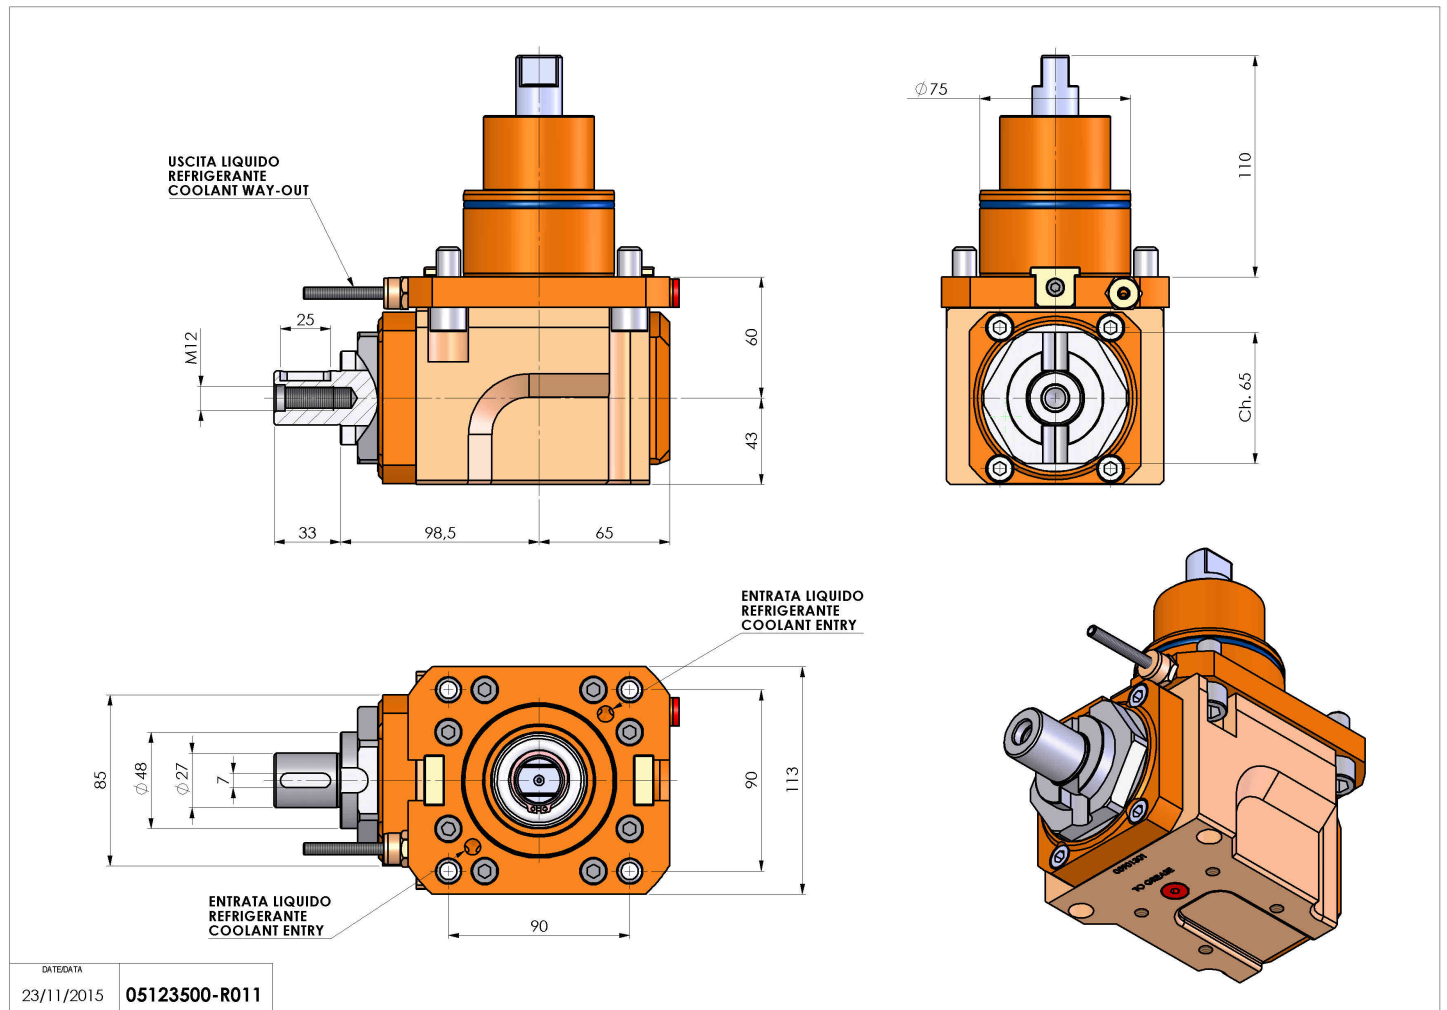

05123500 - LT-A BMT75 DIN138-27 H60 DW

Tipo	LT-A Portautensili angolare a 90°
Attacco	BMT 75
Uscita utensile	Portafrese DIN138 27
Raffreddamento	Refrigerazione esterna
Senso di rotazione	r1 r2
Velocità max [1/min]	4000
Coppia max [Nm]	80
Rapporto	1:1
H [mm]	60
H1 [mm]	43
Accessori	N.D.
Note	N.D.
Note per il montaggio	N.D.

Verificare sempre gli ingombri del portautensile in torretta

Salvo modifiche tecniche