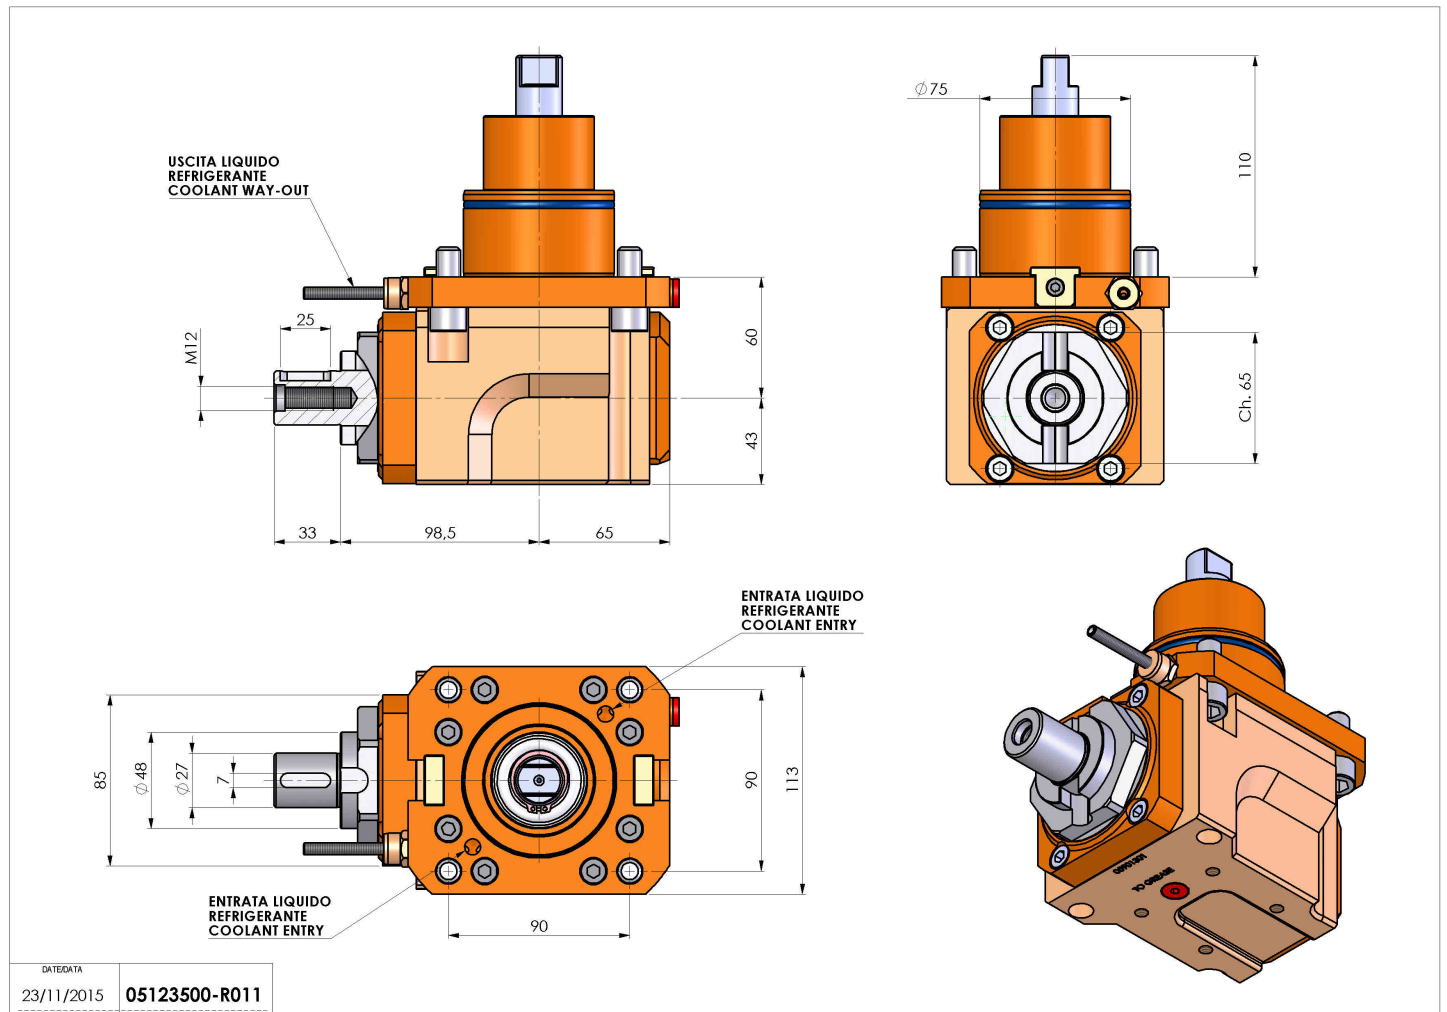

05123500 - LT-A BMT75 DIN138-27 H60 DW

Tipo	LT-A Portautensili angolare a 90°
Attacco	BMT 75
Uscita utensile	Portafrese DIN138 27
Raffreddamento	Refrigerazione esterna
Senso di rotazione	r1 r2
Velocità max [1/min]	4000
Coppia max [Nm]	80
Rapporto	1:1
H [mm]	60
H1 [mm]	43
Accessori	N.D.
Note	N.D.
Note per il montaggio	N.D.

Verificare sempre gli ingombri del portautensile in torretta

DATE/ATA	05123500-R011
23/11/2015	

Salvo modifiche tecniche