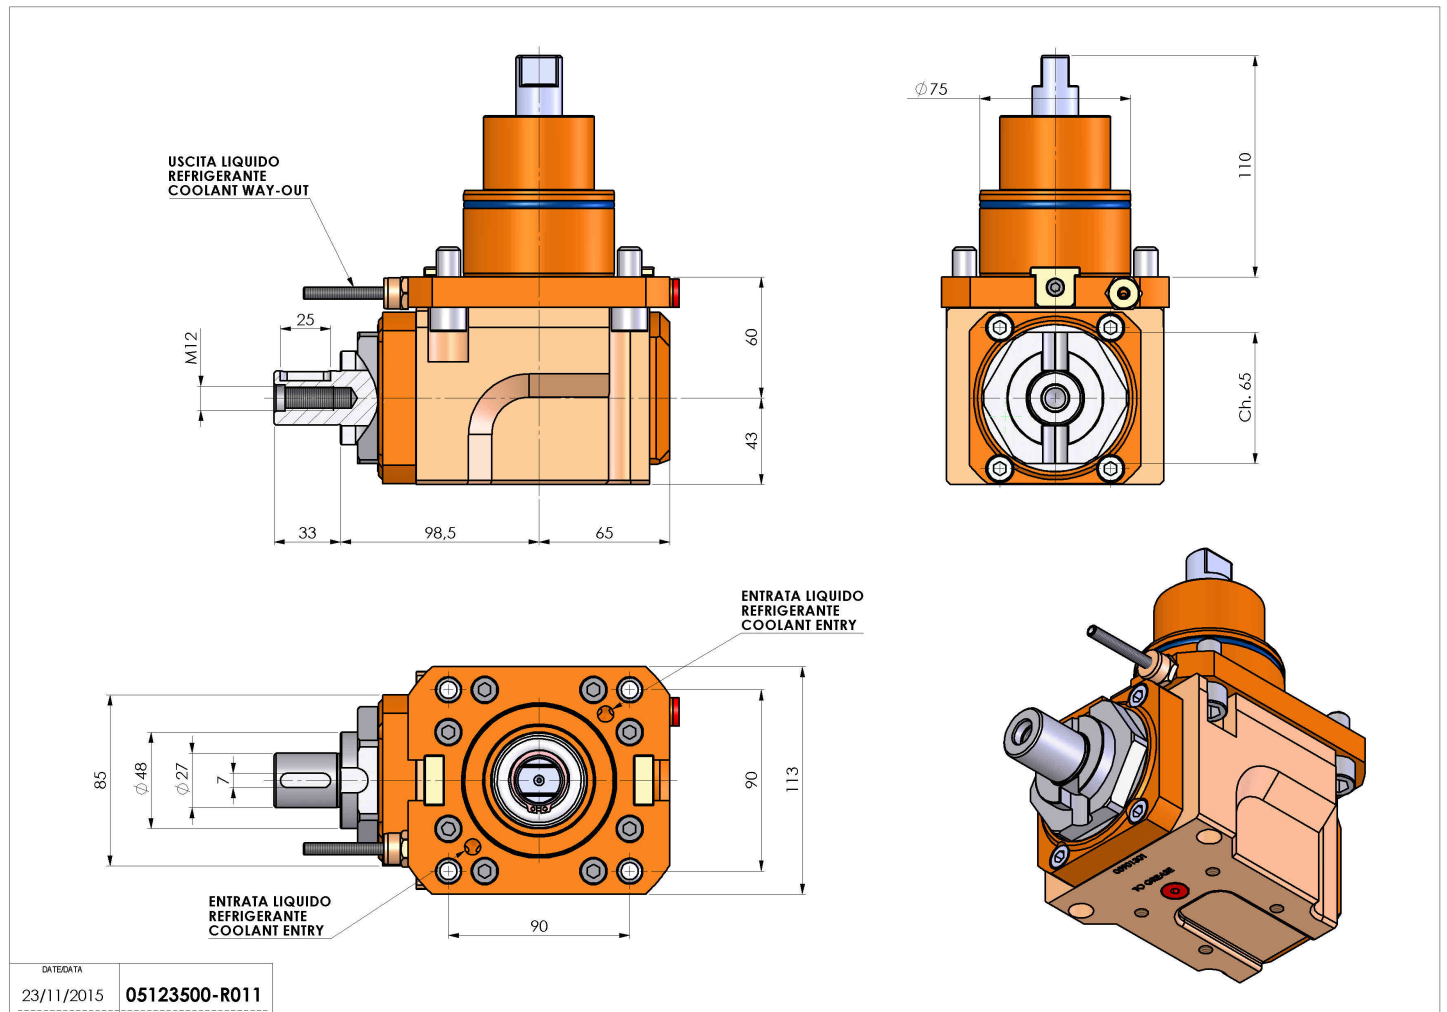

05123500 - LT-A BMT75 DIN138-27 H60 DW

Tipo	LT-A Portautensili angolare a 90°
Attacco	BMT 75
Uscita utensile	Portafrese DIN138 D27
Raffreddamento	Refrigerazione esterna
Senso di rotazione	r1 r2
Velocità max [1/min]	4000
Coppia max [Nm]	80
Rapporto	1:1
H [mm]	60
H1 [mm]	43
Accessori	N.D.
Note	N.D.
Note per il montaggio	N.D.

Verificare sempre gli ingombri del portautensile in torretta

DATE/DATE	23/11/2015
PART NUMBER	05123500-R011

Salvo modifiche tecniche