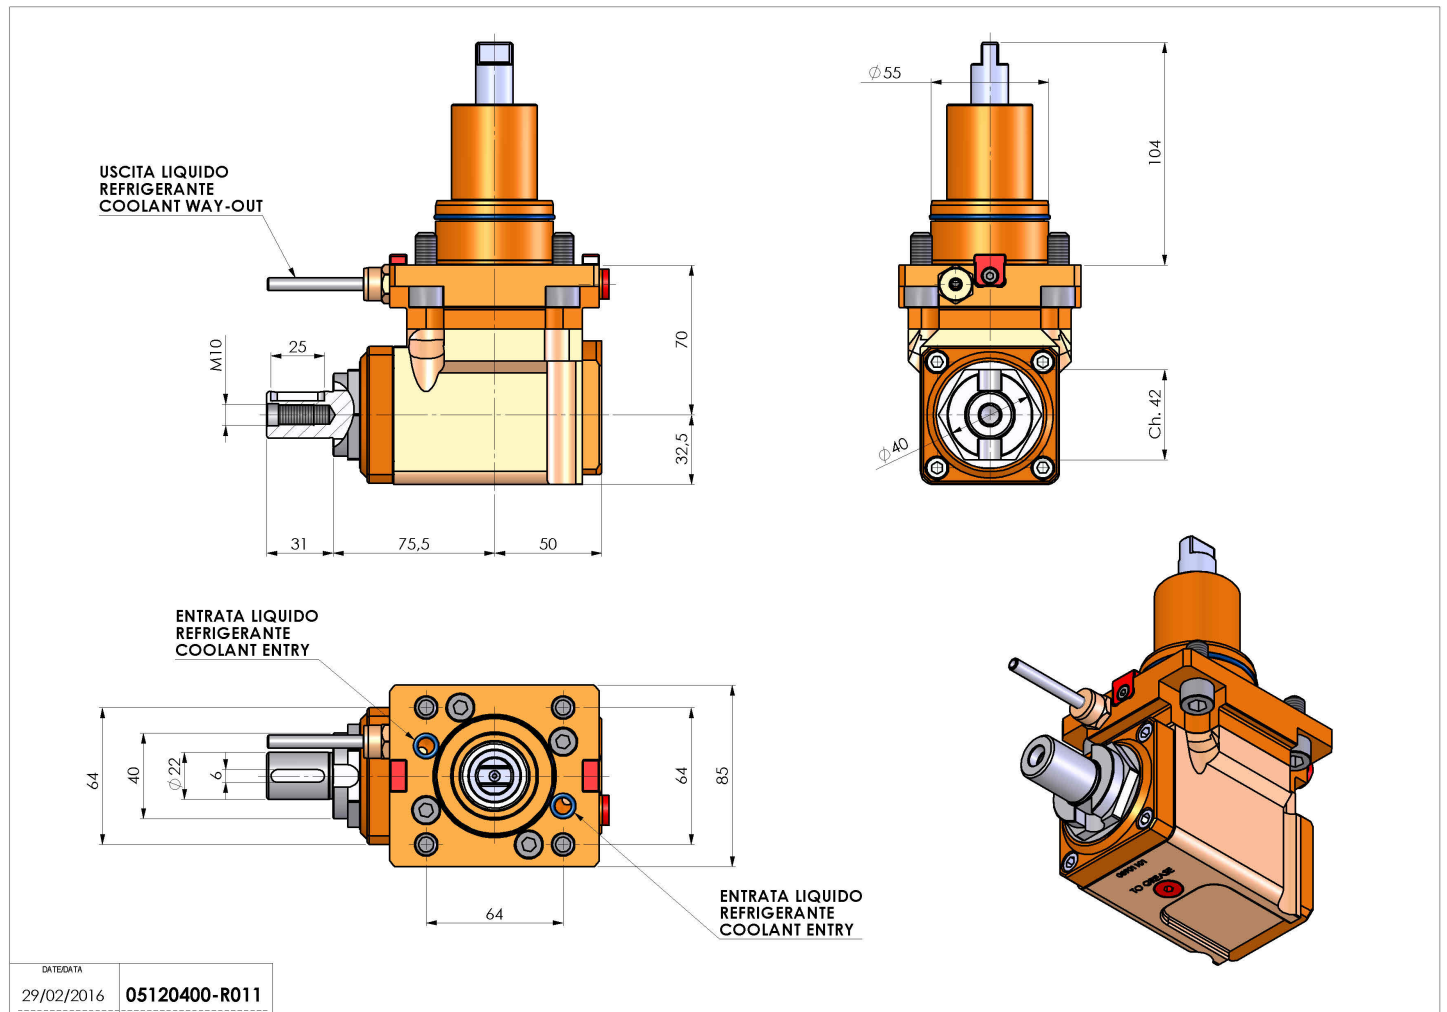

## 05120400 - LT-A BMT55 DIN138-22 LR H70

|                              |                                      |
|------------------------------|--------------------------------------|
| <b>Tipo</b>                  | LT-A<br>Portautensili angolare a 90° |
| <b>Attacco</b>               | BMT 55                               |
| <b>Uscita utensile</b>       | Portafrese DIN138 D22                |
| <b>Raffreddamento</b>        | Refrigerazione esterna               |
| <b>Senso di rotazione</b>    | r1  r2                               |
| <b>Velocità max [1/min]</b>  | 6000                                 |
| <b>Coppia max [Nm]</b>       | 40                                   |
| <b>Rapporto</b>              | 1:1                                  |
| <b>H [mm]</b>                | 70                                   |
| <b>H1 [mm]</b>               | 32,5                                 |
| <b>Accessori</b>             | N.D.                                 |
| <b>Note</b>                  | N.D.                                 |
| <b>Note per il montaggio</b> | N.D.                                 |

Verificare sempre gli ingombri del portautensile in torretta

Salvo modifiche tecniche