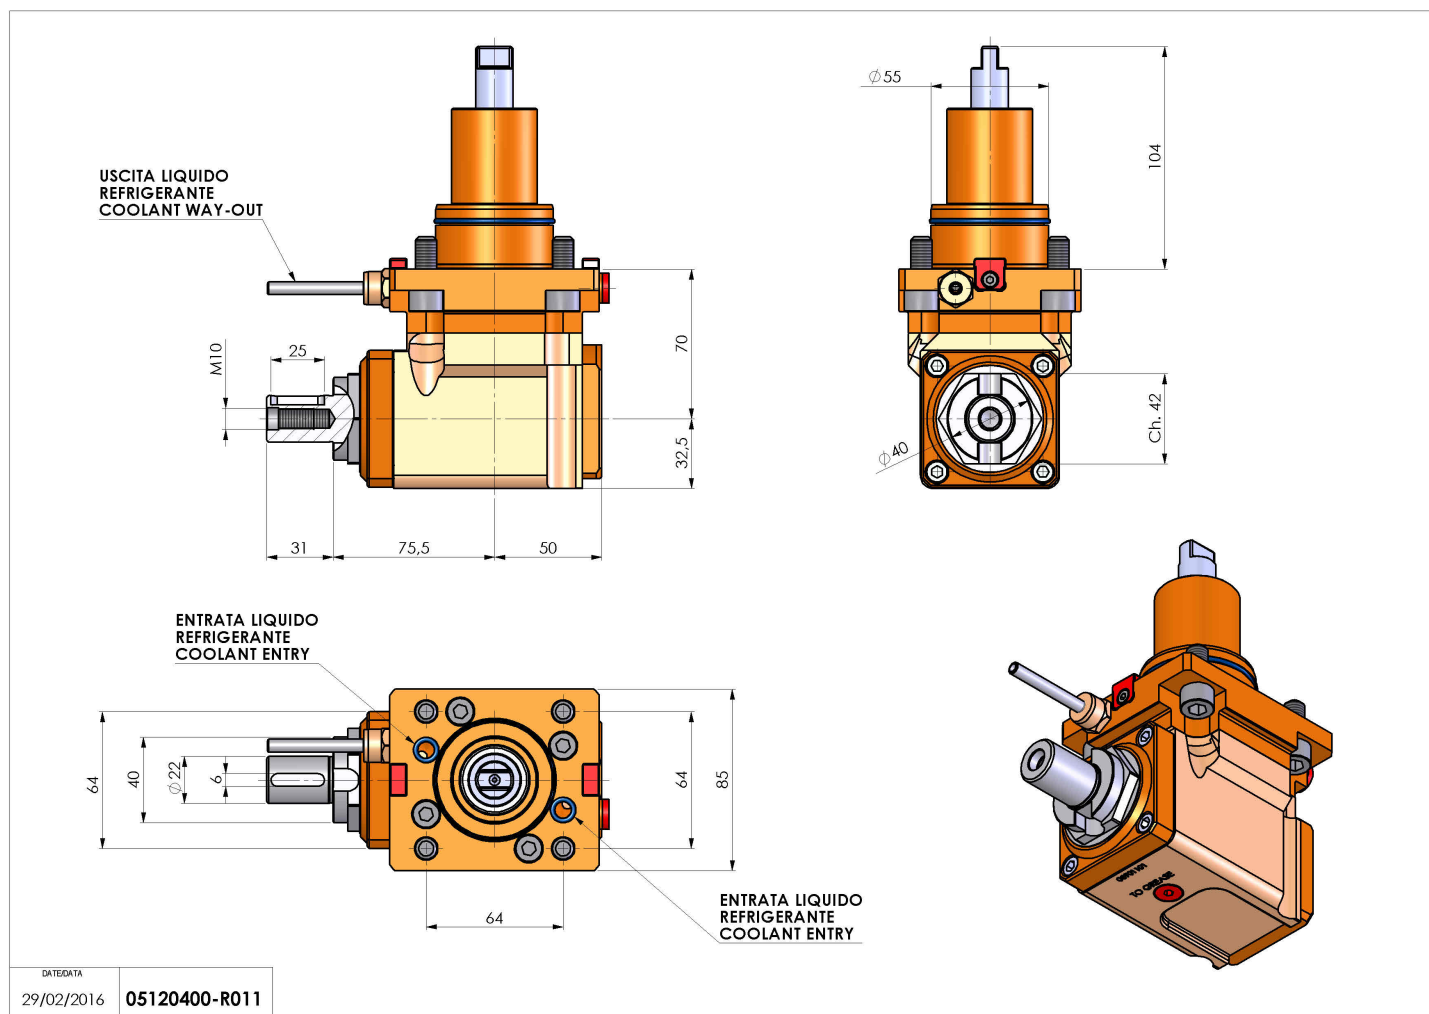

05120400 - LT-A BMT55 DIN138-22 LR H70

Tipo	LT-A Portautensili angolare a 90°
Attacco	BMT 55
Uscita utensile	Portafrese DIN138 22
Raffreddamento	Refrigerazione esterna
Senso di rotazione	r1 r2
Velocità max [1/min]	6000
Coppia max [Nm]	40
Rapporto	1:1
H [mm]	70
H1 [mm]	32,5
Accessori	N.D.
Note	N.D.
Note per il montaggio	N.D.

Verificare sempre gli ingombri del portautensile in torretta

Salvo modifiche tecniche

DATE/DATE
29/02/2016 05120400-R011