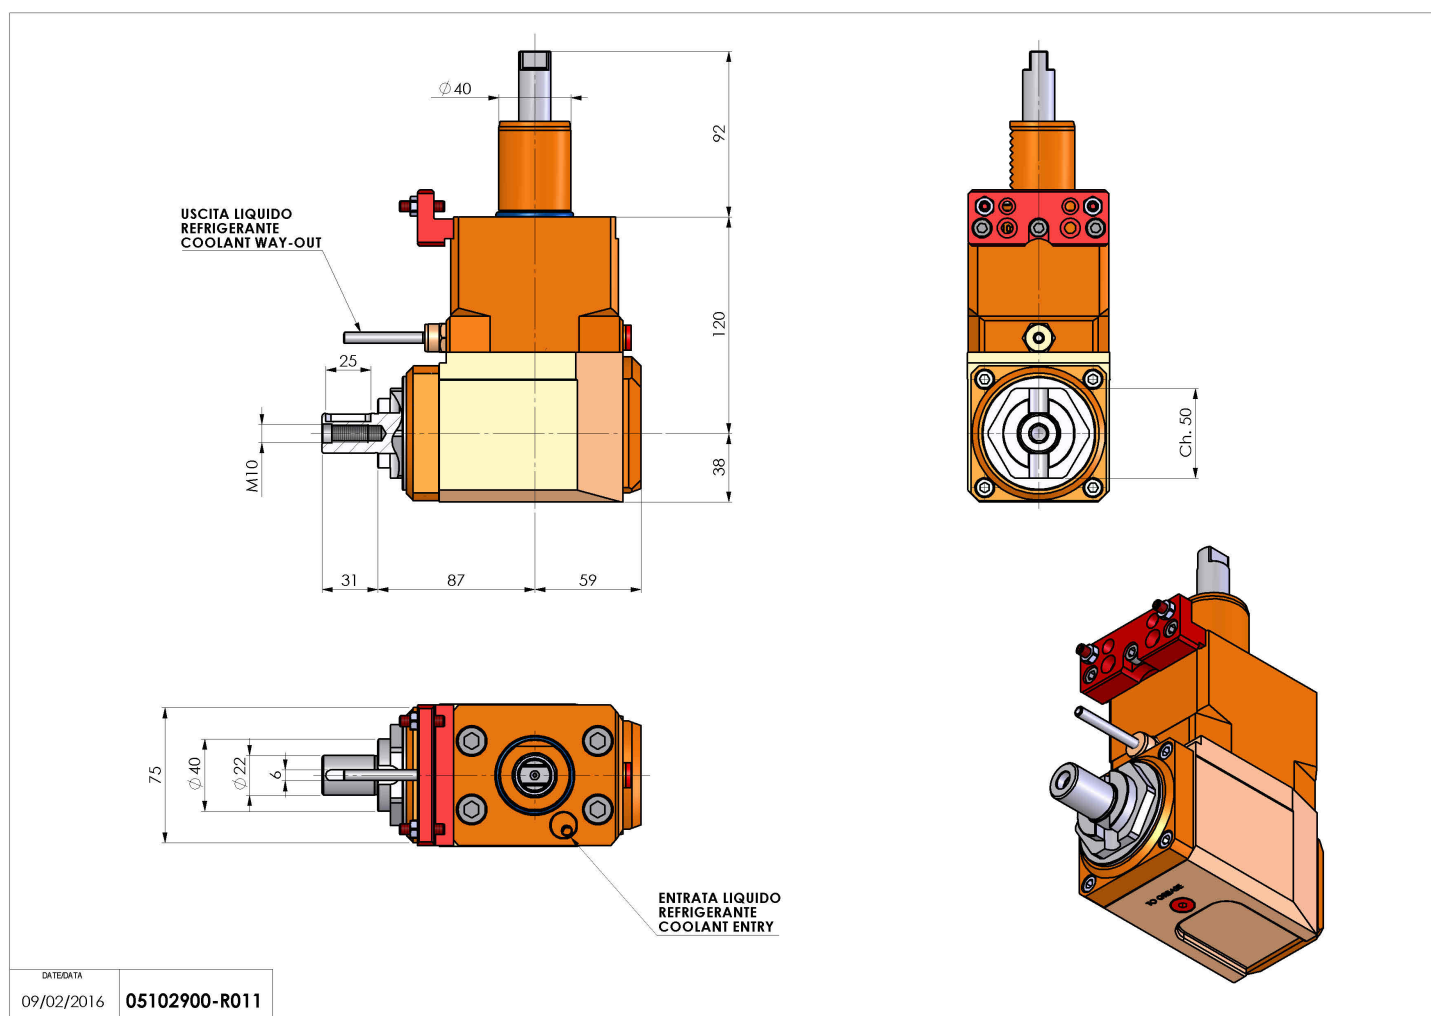

## 05102900 - LT-A VDI40 DIN138-22 L H120 HW

<b>Tipo</b>	LT-A Portautensili angolare a 90°
<b>Attacco</b>	VDI 40
<b>Uscita utensile</b>	Portafrese DIN138 22
<b>Raffreddamento</b>	Refrigerazione esterna
<b>Senso di rotazione</b>	r1  r2 
<b>Velocità max [1/min]</b>	6000
<b>Coppia max [Nm]</b>	63
<b>Rapporto</b>	1:1
<b>H [mm]</b>	120
<b>H1 [mm]</b>	38
<b>Accessori</b>	N.D.
<b>Note</b>	N.D.
<b>Note per il montaggio</b>	Solo per mandrino principale

**ATTENZIONE: VERIFICARE L'ORIENTAMENTO DELLA DENTATURA VDI**

Verificare sempre gli ingombri del portautensile in torretta

Salvo modifiche tecniche