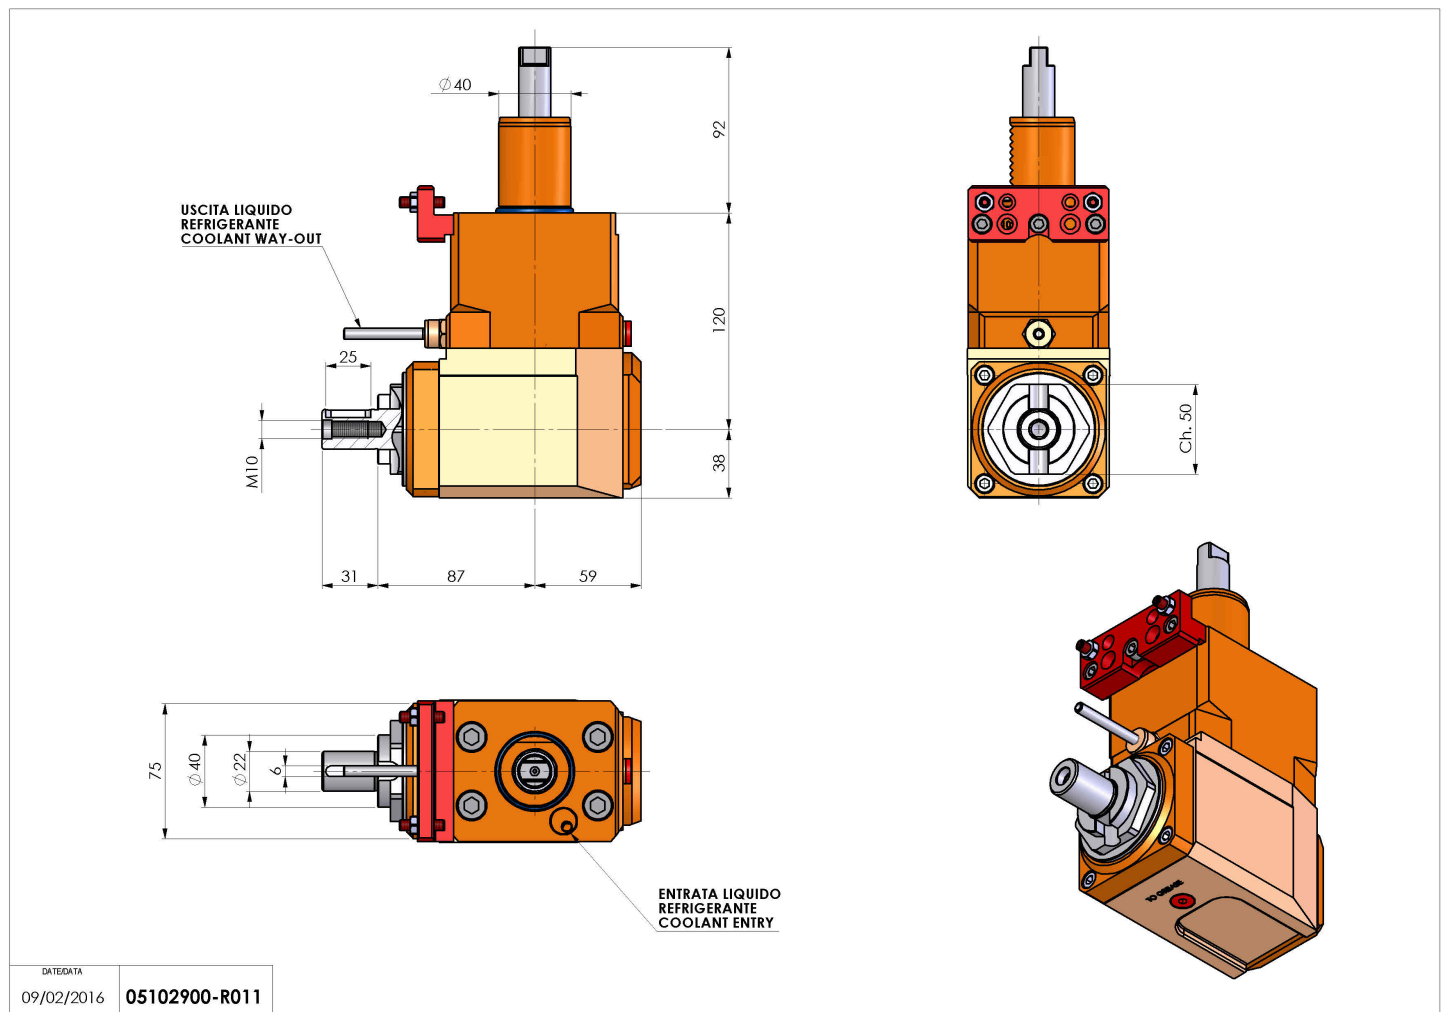

05102900 - LT-A VDI40 DIN138-22 L H120 HW

Tipo	LT-A Portautensili angolare a 90°
Attacco	VDI 40
Uscita utensile	Portafrese DIN138 D22
Raffreddamento	Refrigerazione esterna
Senso di rotazione	r1  r2 
Velocità max [1/min]	6000
Coppia max [Nm]	63
Rapporto	1:1
H [mm]	120
H1 [mm]	38
Accessori	N.D.
Note	N.D.
Note per il montaggio	Solo per mandrino principale

ATTENZIONE: VERIFICARE L'ORIENTAMENTO DELLA DENTATURA VDI

Verificare sempre gli ingombri del portautensile in torretta

DATE/ATA	09/02/2016	05102900-R011
----------	------------	---------------

Salvo modifiche tecniche