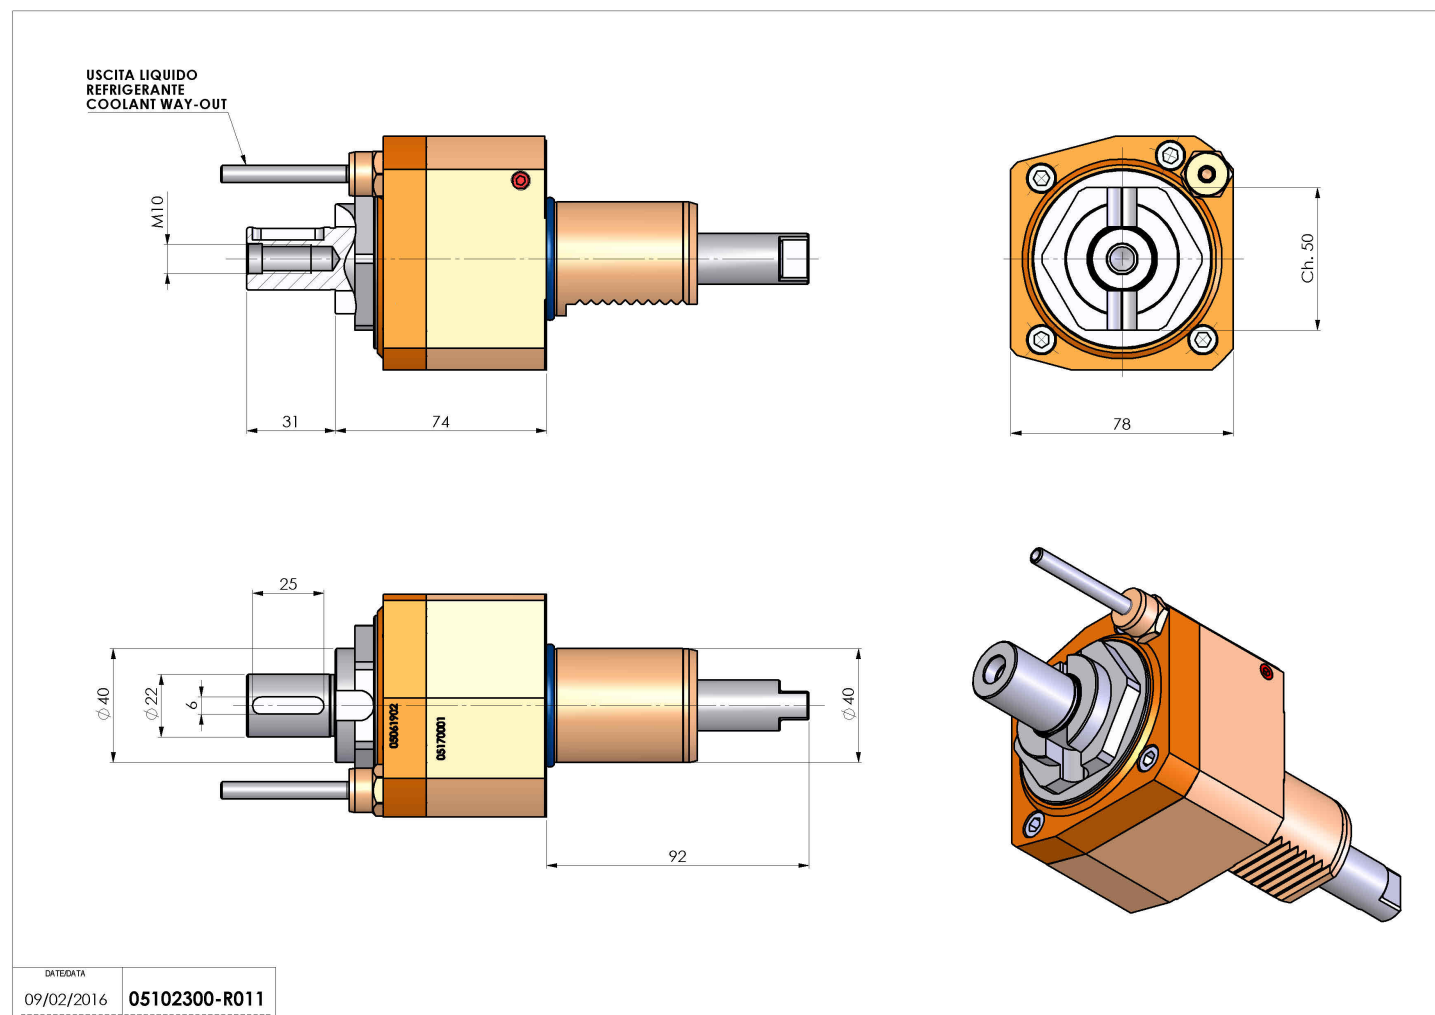

## 05102300 - LT-S VDI40 DIN138-22 H74 HW

<b>Tipo</b>	LT-S Portautensili dritto
<b>Attacco</b>	VDI 40
<b>Uscita utensile</b>	Portafrese DIN138 22
<b>Raffreddamento</b>	Refrigerazione esterna
<b>Senso di rotazione</b>	r1  r2 
<b>Velocità max [1/min]</b>	6000
<b>Coppia max [Nm]</b>	63
<b>Rapporto</b>	1:1
<b>H [mm]</b>	74
<b>Accessori</b>	Chiave albero, chiave croce + gruppo accessori portafresa
<b>Note</b>	N.D.
<b>Note per il montaggio</b>	N.D.

### ATTENZIONE: VERIFICARE L'ORIENTAMENTO DELLA DENTATURA VDI

Verificare sempre gli ingombri del portautensile in torretta

Salvo modifiche tecniche

DATE/ATA  
09/02/2016 05102300-R011