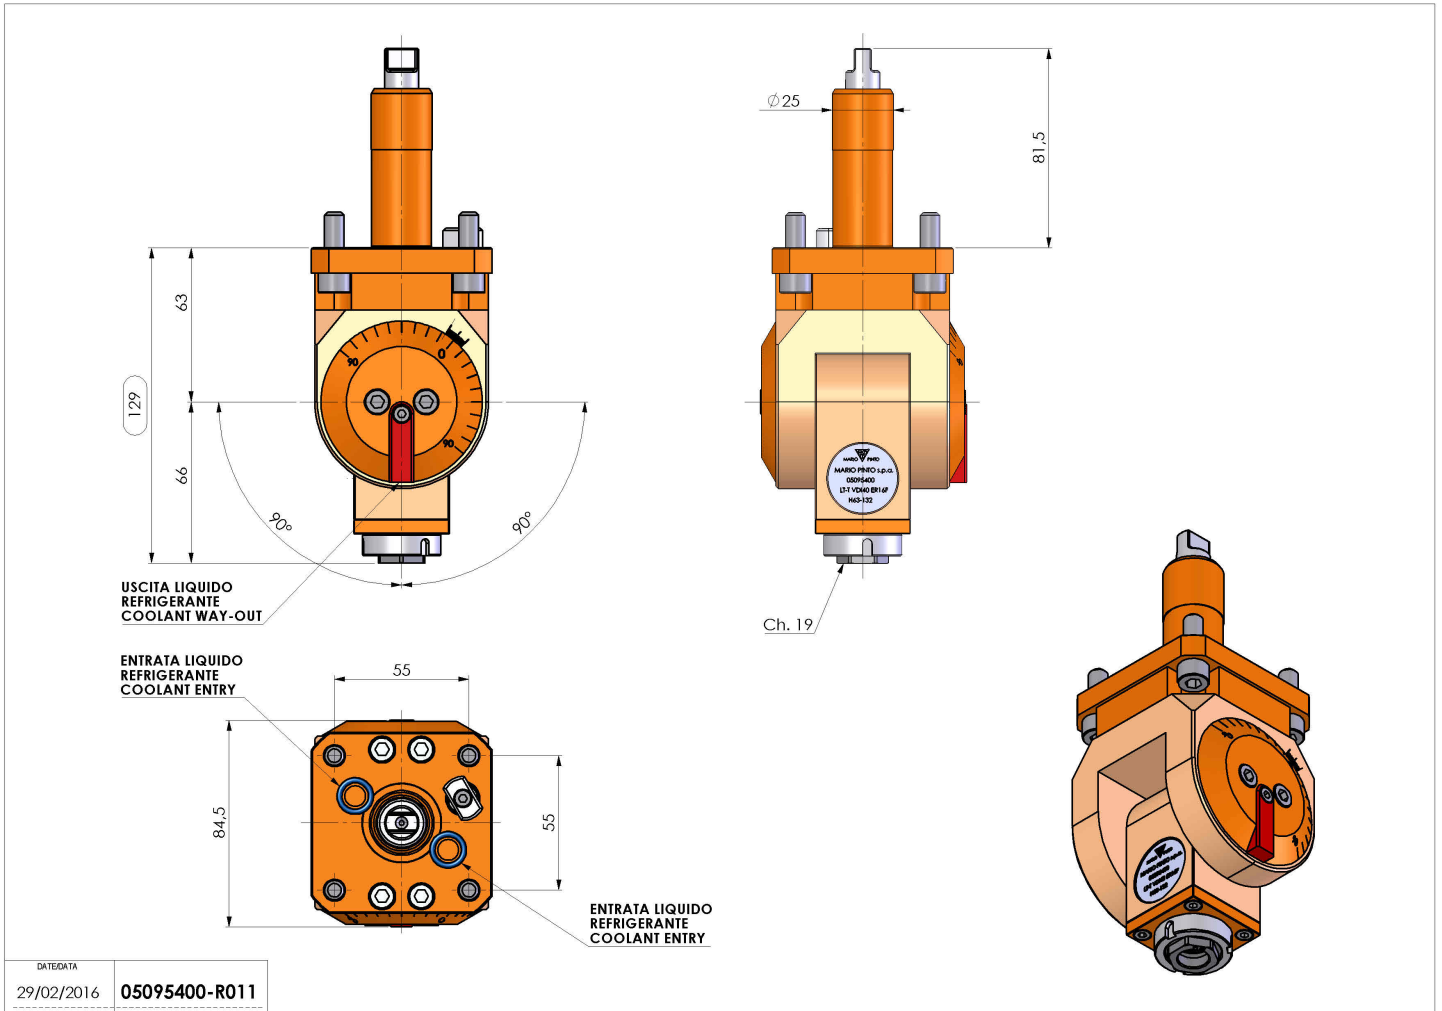

05095400 - LT-T D25 ER16F H63-132 RO

Tipo	LT-T Portautensili tiltabile
Attacco	CILINDRICO 25
Uscita utensile	Portapinza ER 16 F - ghiera interna
Raffreddamento	Refrigerazione esterna
Senso di rotazione	r1  r2 
Velocità max [1/min]	6000
Coppia max [Nm]	10
Rapporto	1:1
H [mm]	63-132
Accessori	N.D.
Note	N.D.
Note per il montaggio	N.D.

Verificare sempre gli ingombri del portautensile in torretta

DATE/ATA
 29/02/2016 **05095400-R011**

Salvo modifiche tecniche