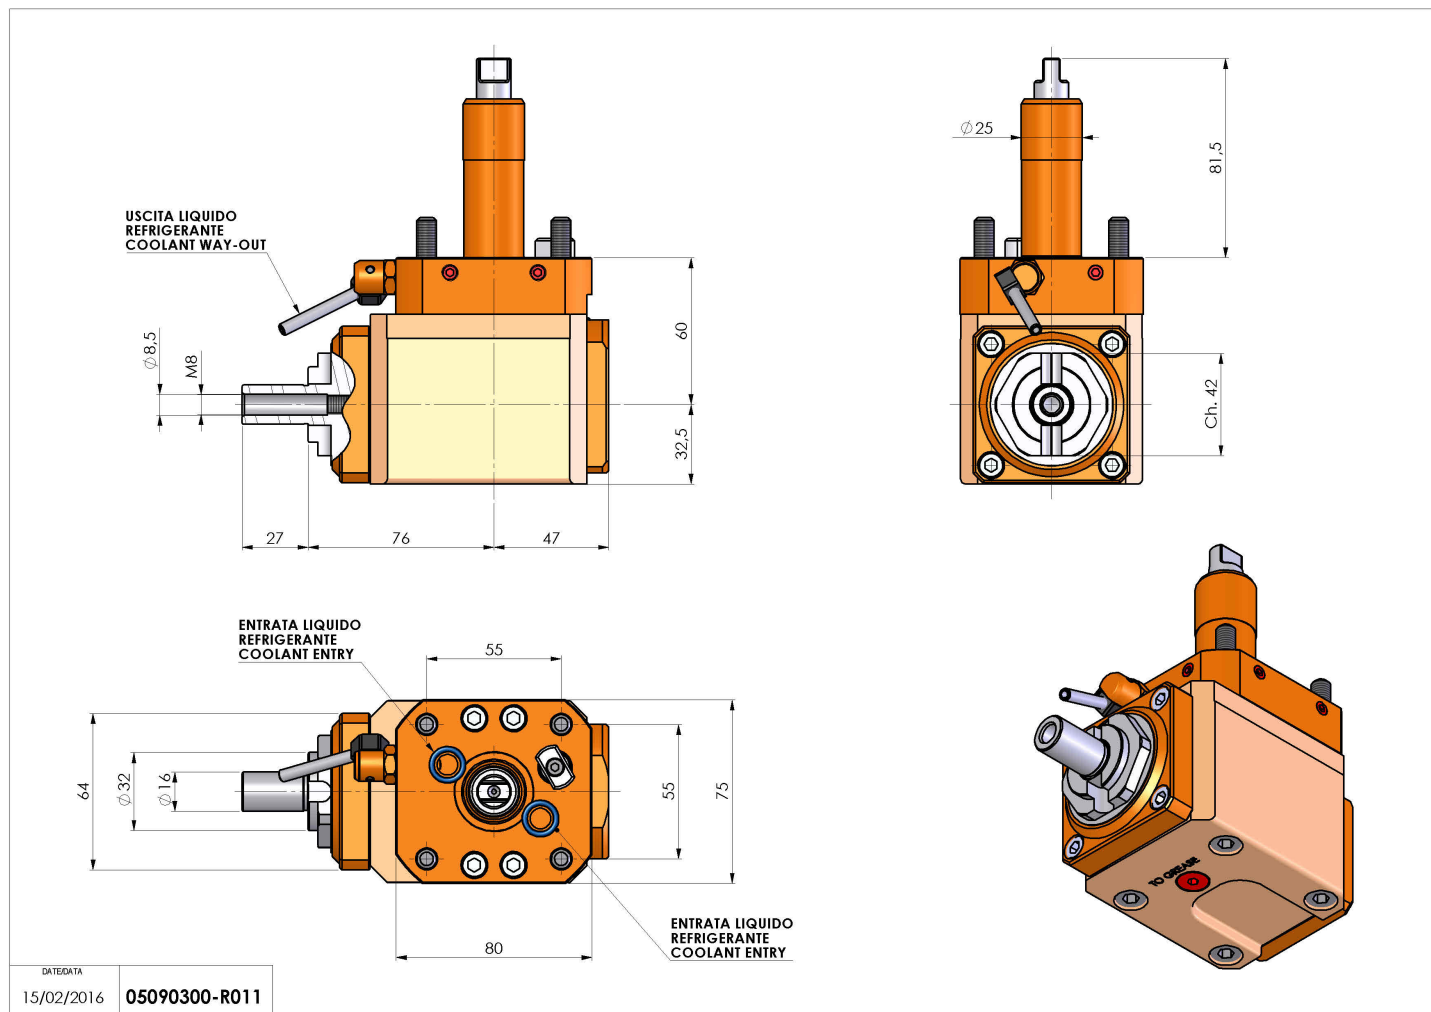

05090300 - LT-A D25 DIN138-16 L-R H60 RO

Tipo	LT-A Portautensili angolare a 90°
Attacco	CILINDRICO 25
Uscita utensile	Portafrese DIN138 D16
Raffreddamento	Refrigerazione esterna
Senso di rotazione	r1 r2
Velocità max [1/min]	6000
Coppia max [Nm]	25
Rapporto	1:1
H [mm]	60
H1 [mm]	32,5
Accessori	N.D.
Note	N.D.
Note per il montaggio	N.D.

Verificare sempre gli ingombri del portautensile in torretta

Salvo modifiche tecniche