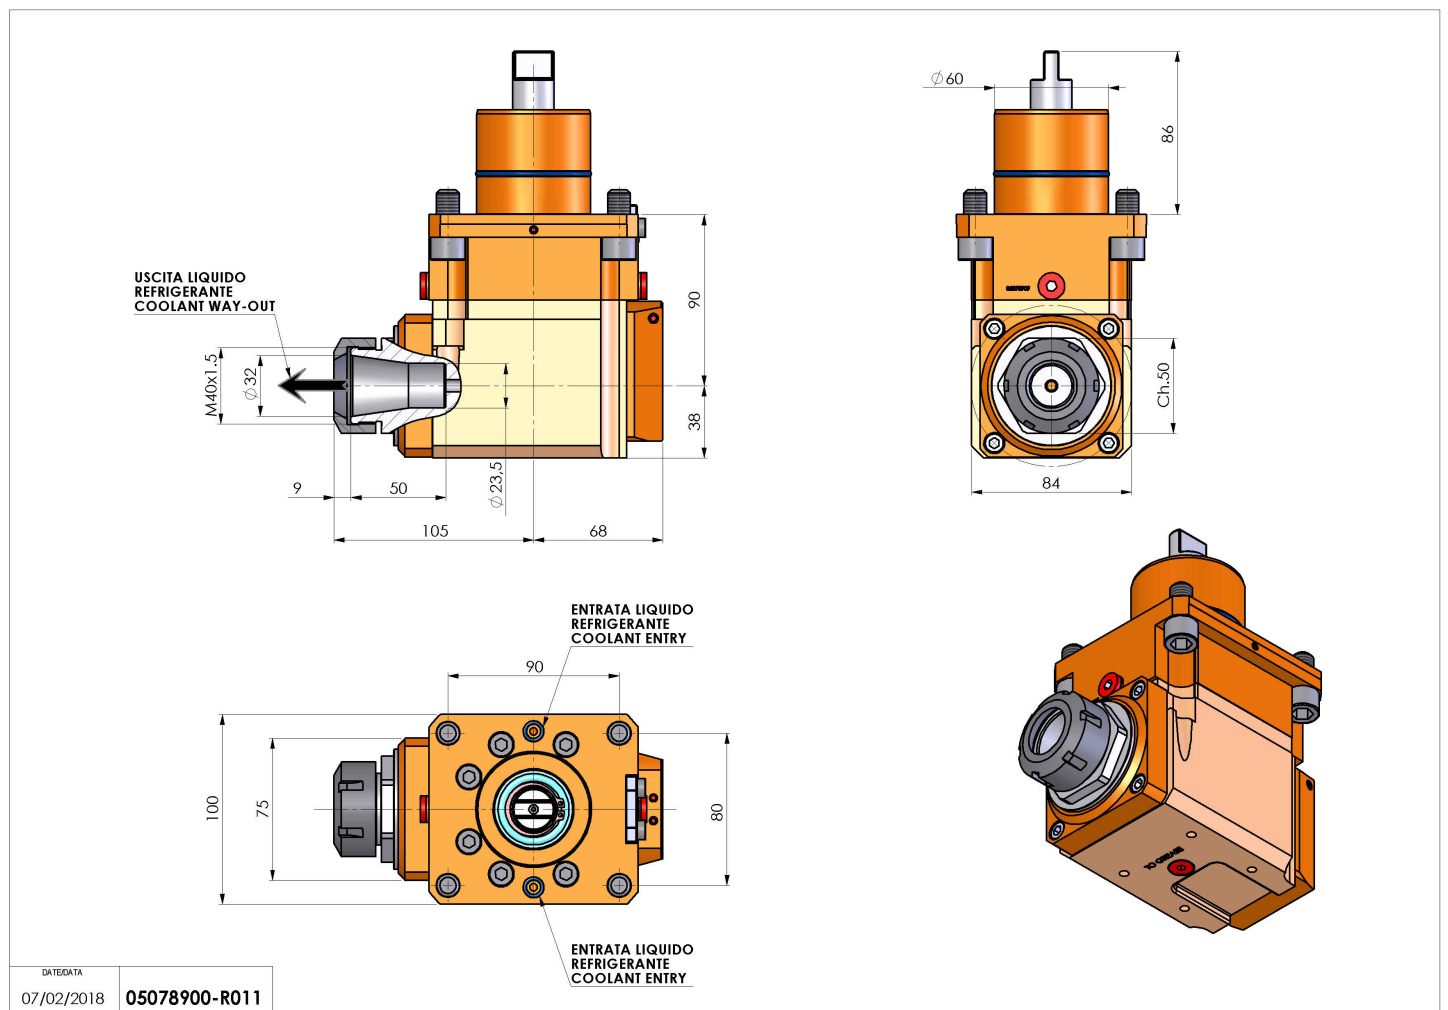

05078900 - LT-A D60 ER32 LR RF H90

Tipo	LT-A Portautensili angolare a 90°
Attacco	CILINDRICO 60
Uscita utensile	Portapinza ER 32
Raffreddamento	Refrigerazione interna
Senso di rotazione	r1 ↺ r2 ↻
Velocità max [1/min]	6000
Coppia max [Nm]	63
Rapporto	1:1
H [mm]	90
H1 [mm]	38
Pressione max [bar]	20
Accessori	N.D.
Note	N.D.
Note per il montaggio	Mandrino principale e secondario

Verificare sempre gli ingombri del portautensile in torretta

DATE/DATE
07/02/2018 05078900-R011

Salvo modifiche tecniche