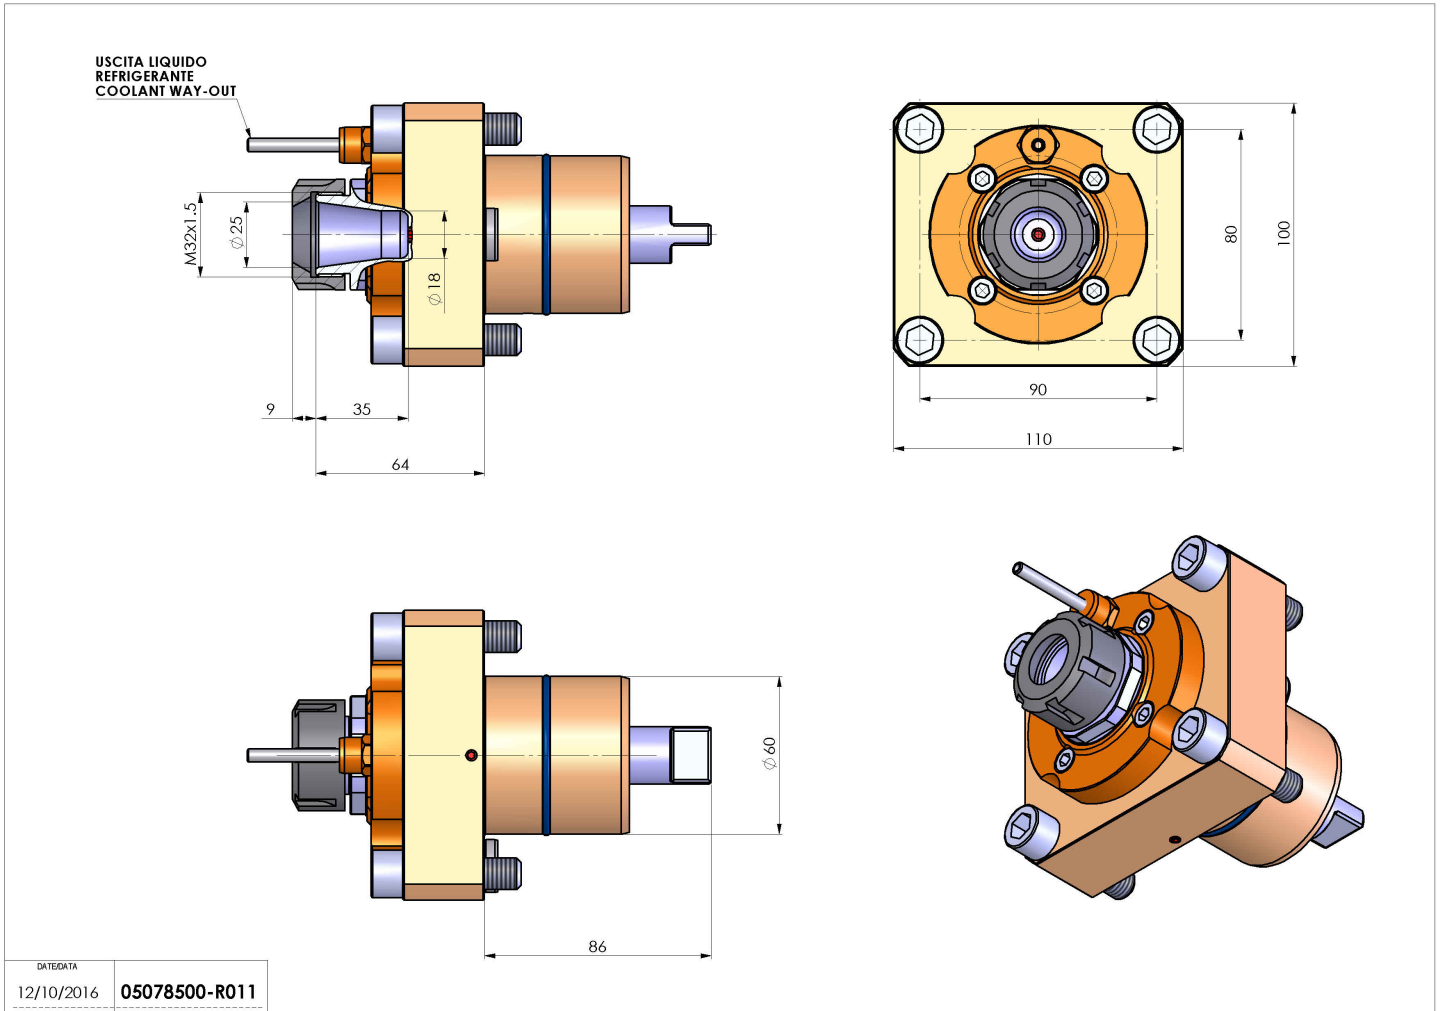

05078500 - LT-S D60 ER25 H73

Tipo	LT-S Portautensili dritto
Attacco	CILINDRICO 60
Uscita utensile	Portapinza ER 25
Raffreddamento	Refrigerazione esterna
Senso di rotazione	r1  r2 
Velocità max [1/min]	6000
Coppia max [Nm]	63
Rapporto	1:1
H [mm]	73
Accessori	N.D.
Note	N.D.
Note per il montaggio	N.D.

Verificare sempre gli ingombri del portautensile in torretta

DATE/ATA
12/10/2016 **05078500-R011**

Salvo modifiche tecniche