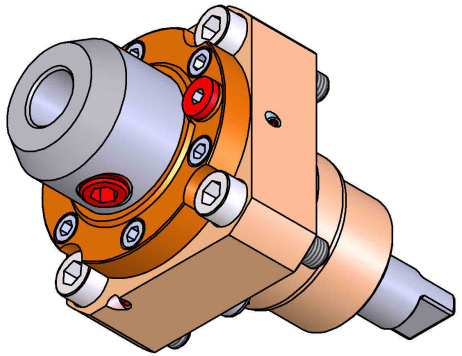

# 05078300 - LT-S D55 WELDON20 RF H80

<b>Tipo</b>	LT-S Portautensili dritto
<b>Attacco</b>	CILINDRICO 55
<b>Uscita utensile</b>	Weldon 20 DIN1835B
<b>Raffreddamento</b>	Refrigerazione interna
<b>Senso di rotazione</b>	r1  r2
<b>Velocità max [1/min]</b>	6000
<b>Coppia max [Nm]</b>	63
<b>Rapporto</b>	1:1
<b>H [mm]</b>	80
<b>Pressione max [bar]</b>	20
<b>Accessori</b>	N.D.
<b>Note</b>	N.D.
<b>Note per il montaggio</b>	N.D.

Verificare sempre gli ingombri del portautensile in torretta

Salvo modifiche tecniche

DATE/DATE	10/12/2018	05078300-R011
-----------	------------	---------------