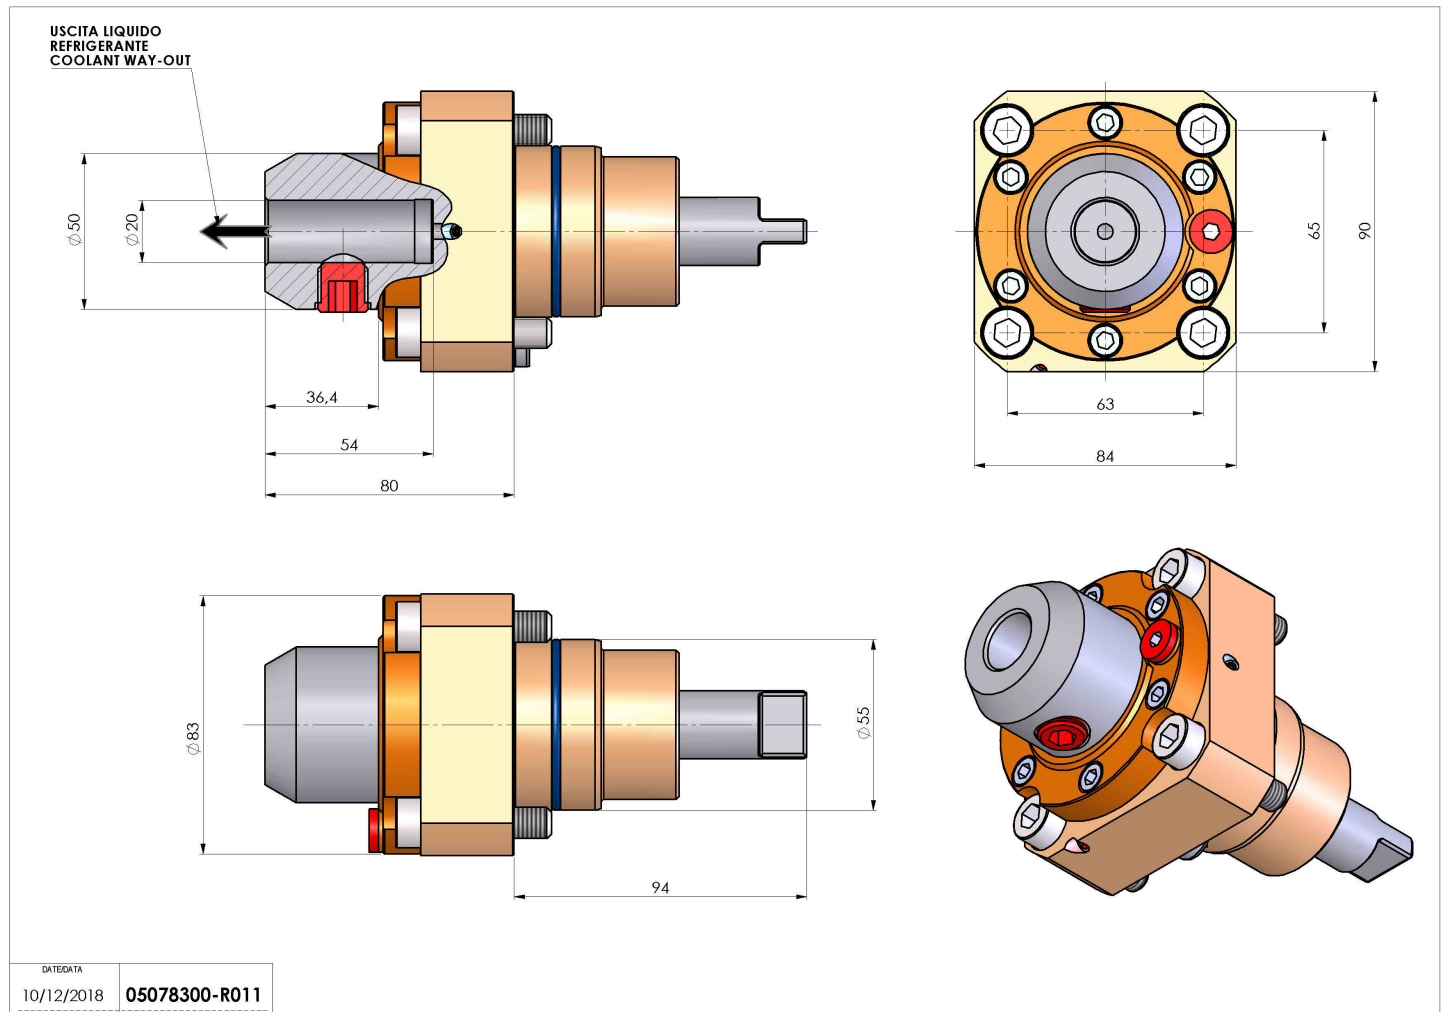

# 05078300 - LT-S D55 WELDON20 RF H80

<b>Tipo</b>	LT-S Portautensili dritto
<b>Attacco</b>	CILINDRICO 55
<b>Uscita utensile</b>	Weldon 20 DIN1835B
<b>Raffreddamento</b>	Refrigerazione interna
<b>Senso di rotazione</b>	r1  r2
<b>Velocità max [1/min]</b>	6000
<b>Coppia max [Nm]</b>	63
<b>Rapporto</b>	1:1
<b>H [mm]</b>	80
<b>Pressione max [bar]</b>	20
<b>Accessori</b>	N.D.
<b>Note</b>	N.D.
<b>Note per il montaggio</b>	N.D.

Verificare sempre gli ingombri del portautensile in torretta

Salvo modifiche tecniche

DATE/DATE	10/12/2018	05078300-R011
-----------	------------	---------------