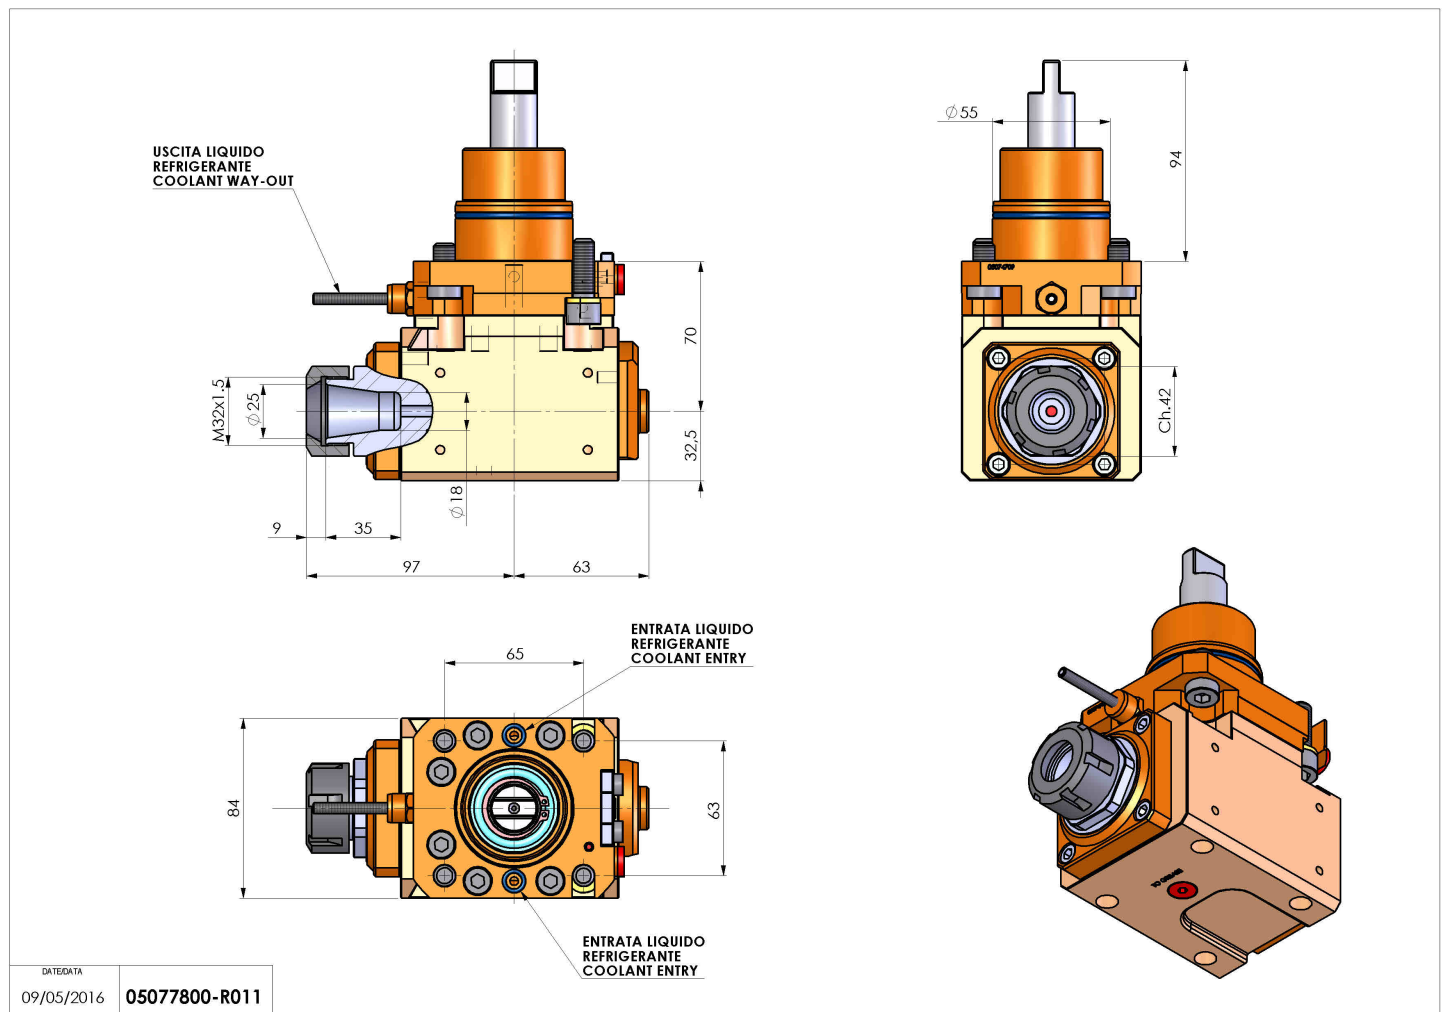

05077800 - LT-A D55 ER25 LR 1:2 H70 BI

Tipo	LT-A Portautensili angolare a 90°
Attacco	CILINDRICO 55
Uscita utensile	Portapinza ER 25
Raffreddamento	Refrigerazione esterna
Senso di rotazione	r1 r2
Velocità max [1/min]	in 6000 / out 12000
Coppia max [Nm]	in 60 / out 30
Rapporto	1:2
H [mm]	70
H1 [mm]	32,5
Accessori	N.D.
Note	N.D.
Note per il montaggio	Mandrino principale e secondario

Verificare sempre gli ingombri del portautensile in torretta

Salvo modifiche tecniche

DATE/ATA
09/05/2016 05077800-R011