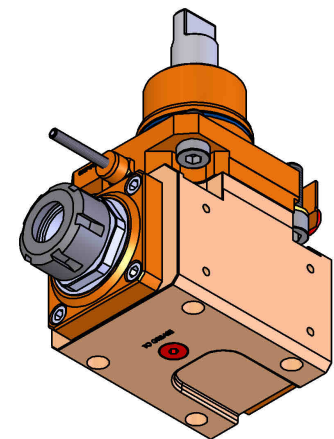

05077800 - LT-A D55 ER25 LR 1:2 H70 BI

Tipo	LT-A Portautensili angolare a 90°
Attacco	CILINDRICO 55
Uscita utensile	Portapinza ER 25
Raffreddamento	Refrigerazione esterna
Senso di rotazione	r1 r2
Velocità max [1/min]	in 6000 / out 12000
Coppia max [Nm]	in 60 / out 30
Rapporto	1:2
H [mm]	70
H1 [mm]	32,5
Accessori	N.D.
Note	N.D.
Note per il montaggio	Mandrino principale e secondario

Verificare sempre gli ingombri del portautensile in torretta

Salvo modifiche tecniche

DATE/ATA
09/05/2016 05077800-R011