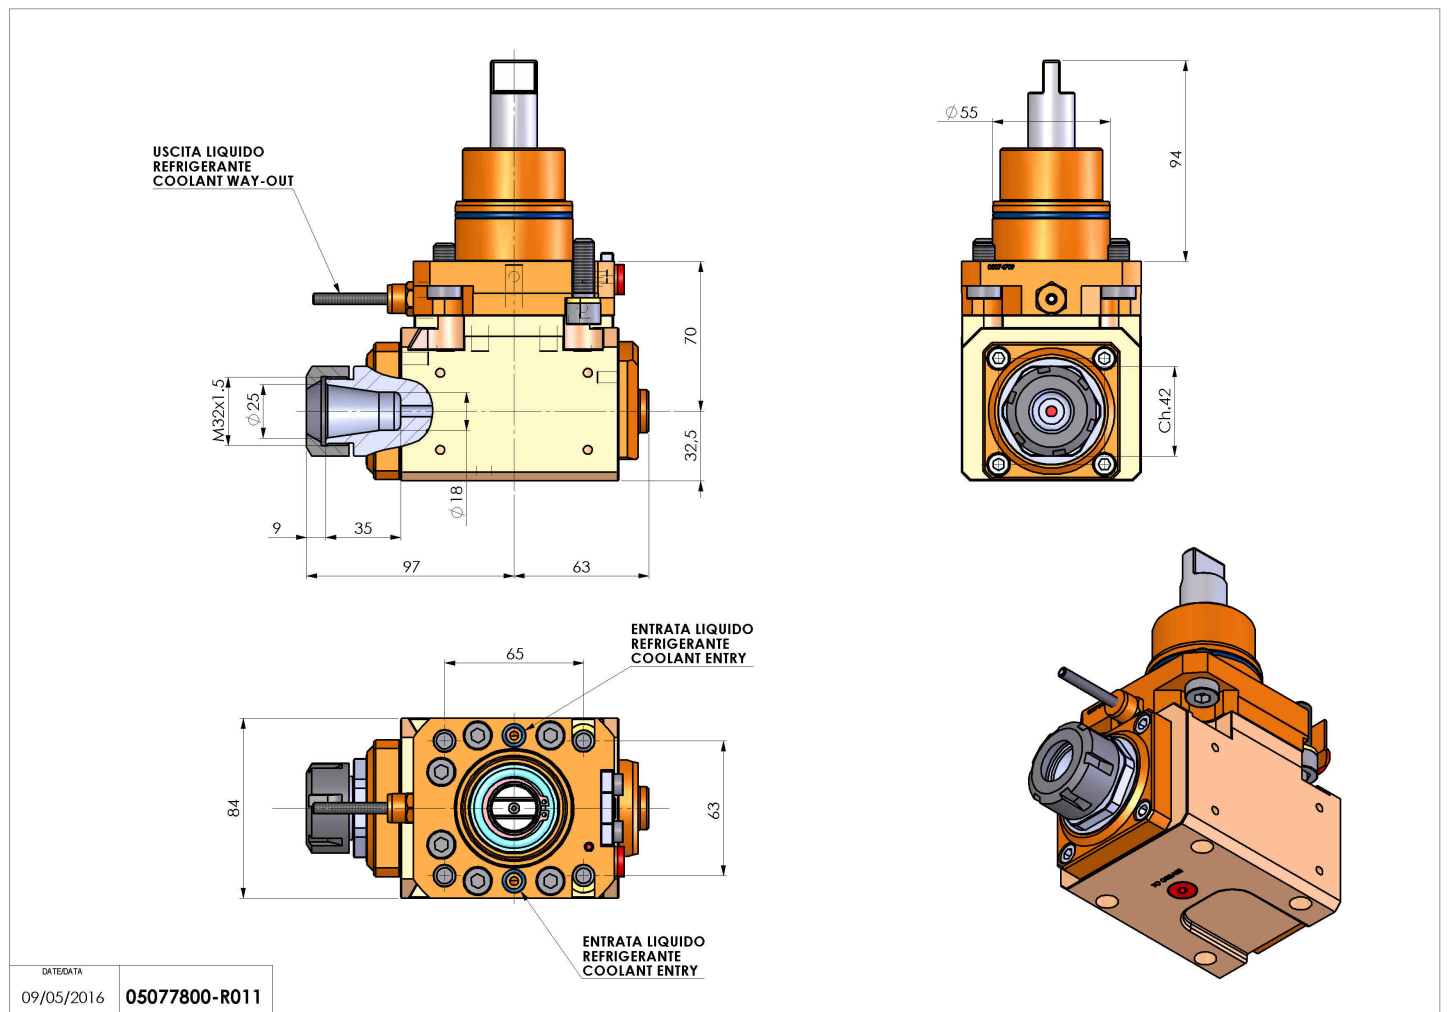

05077800 - LT-A D55 ER25 LR 1:2 H70 BI

Tipo	LT-A Portautensili angolare a 90°
Attacco	CILINDRICO 55
Uscita utensile	Portapinza ER 25
Raffreddamento	Refrigerazione esterna
Senso di rotazione	r1 r2
Velocità max [1/min]	in 6000 / out 12000
Coppia max [Nm]	in 60 / out 30
Rapporto	1:2
H [mm]	70
H1 [mm]	32,5
Accessori	N.D.
Note	N.D.
Note per il montaggio	Mandrino principale e secondario

Verificare sempre gli ingombri del portautensile in torretta

DATE/ATA
09/05/2016 **05077800-R011**

Salvo modifiche tecniche