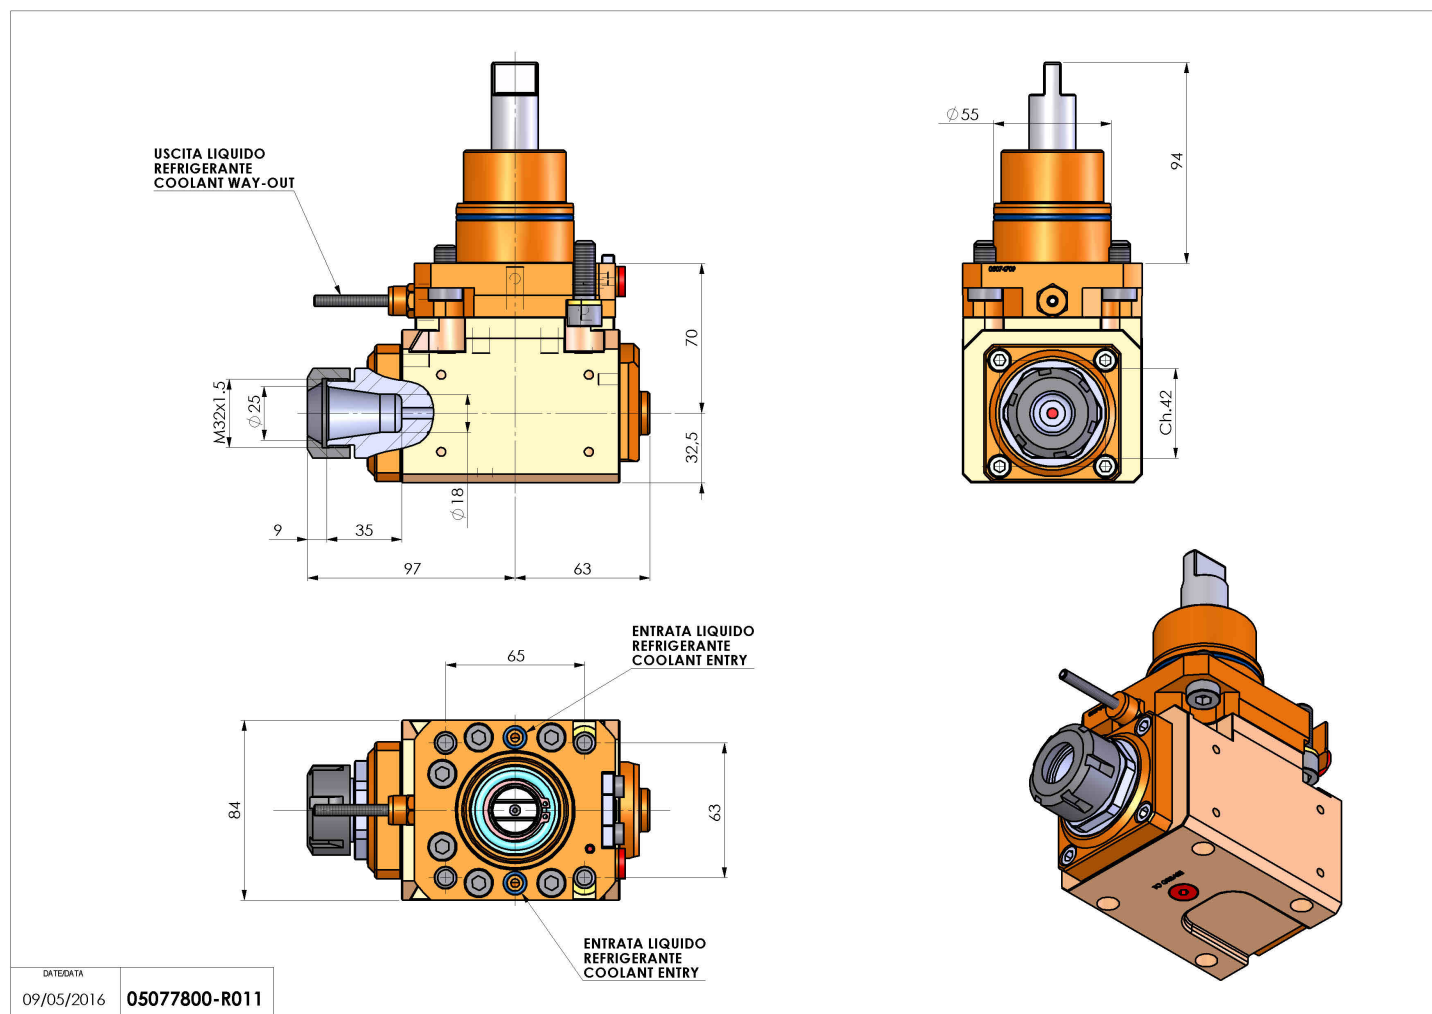

05077800 - LT-A D55 ER25 LR 1:2 H70 BI

Tipo	LT-A Portautensili angolare a 90°
Attacco	CILINDRICO 55
Uscita utensile	Portapinza ER 25
Raffreddamento	Refrigerazione esterna
Senso di rotazione	r1 r2
Velocità max [1/min]	in 6000 / out 12000
Coppia max [Nm]	in 60 / out 30
Rapporto	1:2
H [mm]	70
H1 [mm]	32,5
Accessori	N.D.
Note	N.D.
Note per il montaggio	Mandrino principale e secondario

Verificare sempre gli ingombri del portautensile in torretta

Salvo modifiche tecniche

DATE/ATA
09/05/2016 05077800-R011