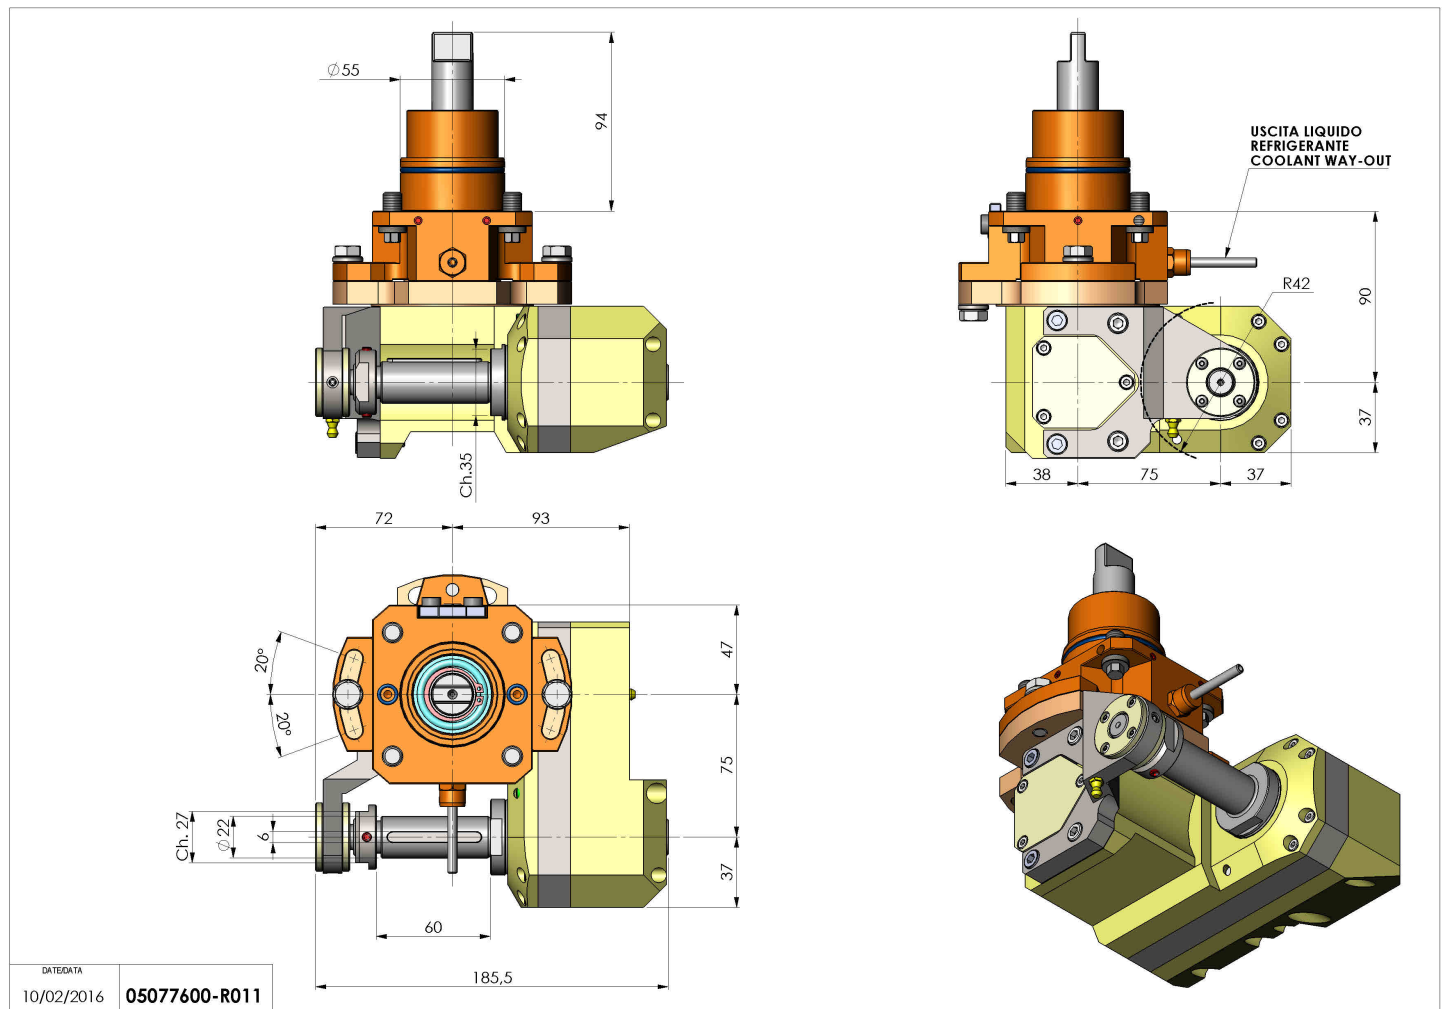

05077600 - LT-HOB-SAW D55 2,5:1 H90

Tipo	LT-HOB-SAW Portacreatore/Portafresse
Attacco	CILINDRICO 55
Uscita utensile	Kit alberino Ø16-Ø22-Ø27
Raffreddamento	Refrigerazione esterna
Velocità max [1/min]	in 6000 / out 2400
Coppia max [Nm]	in 60 / out 150
Rapporto	2,5:1
H [mm]	90
H1 [mm]	40
Accessori	N.D.
Note	N.D.
Note per il montaggio	N.D.

Verificare sempre gli ingombri del portautensile in torretta

Salvo modifiche tecniche