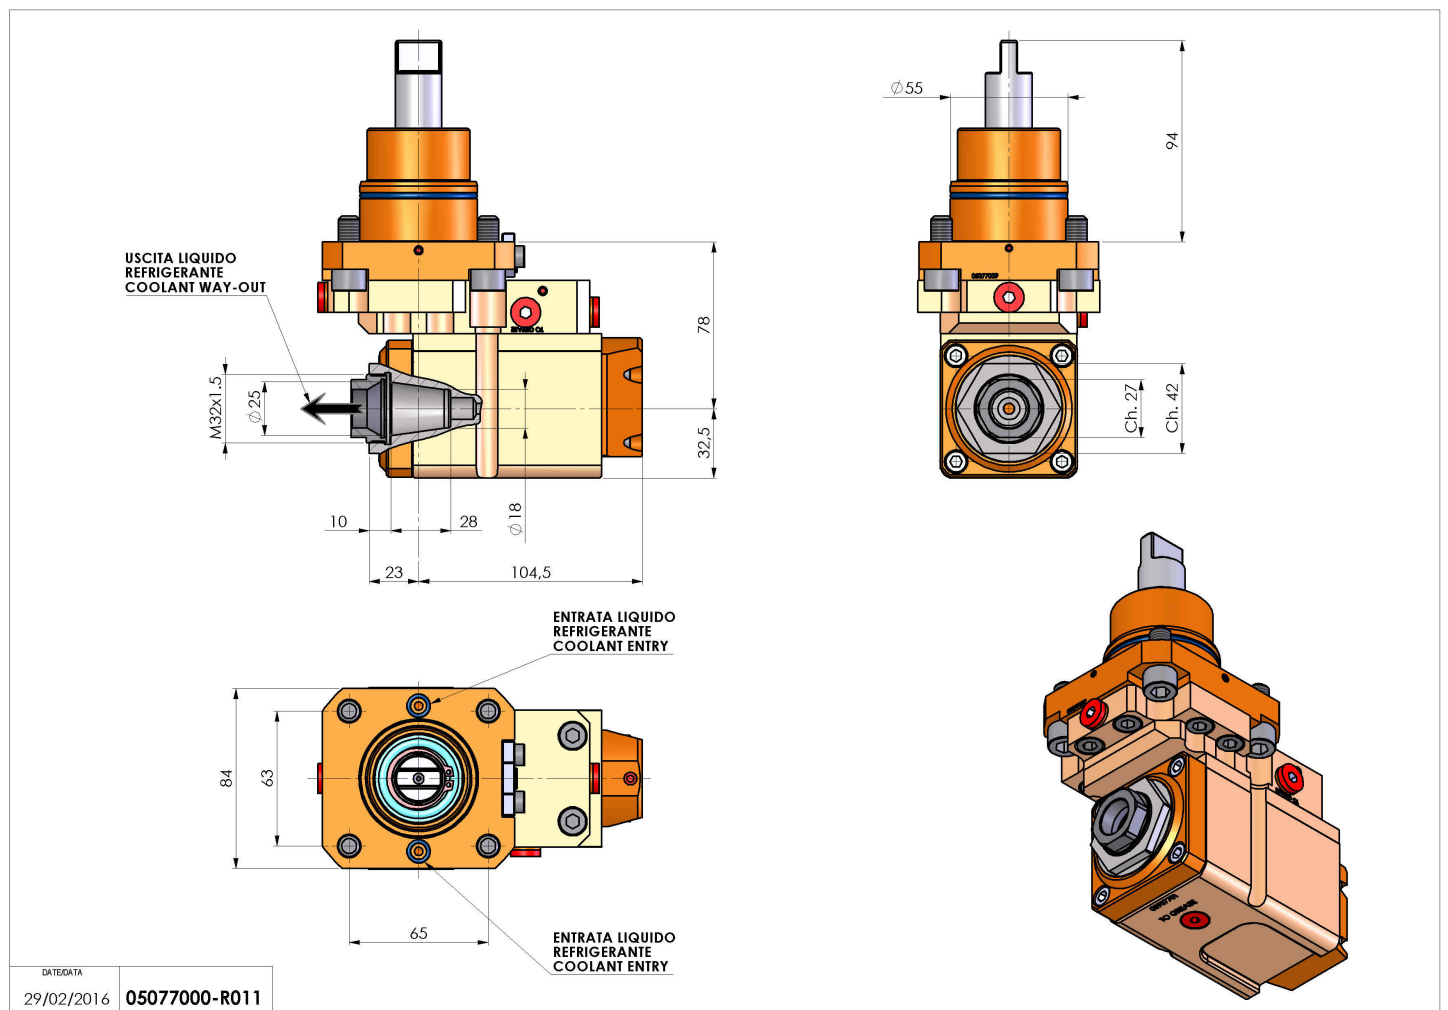

## 05077000 - LT-A D55 ER25F LR RF OFS H78BI

<b>Tipo</b>	LT-A OFS Portautensili angolare offset a 90°
<b>Attacco</b>	CILINDRICO 55
<b>Uscita utensile</b>	Portapinza ER 25 F - ghiera interna
<b>Raffreddamento</b>	Refrigerazione interna
<b>Senso di rotazione</b>	r1 ↻ r2 ↻
<b>Velocità max [1/min]</b>	6000
<b>Coppia max [Nm]</b>	25
<b>Rapporto</b>	1:1
<b>H [mm]</b>	78
<b>H1 [mm]</b>	32,5
<b>Pressione max [bar]</b>	20
<b>Accessori</b>	N.D.
<b>Note</b>	N.D.
<b>Note per il montaggio</b>	Mandrino principale e secondario

Verificare sempre gli ingombri del portautensile in torretta

Salvo modifiche tecniche