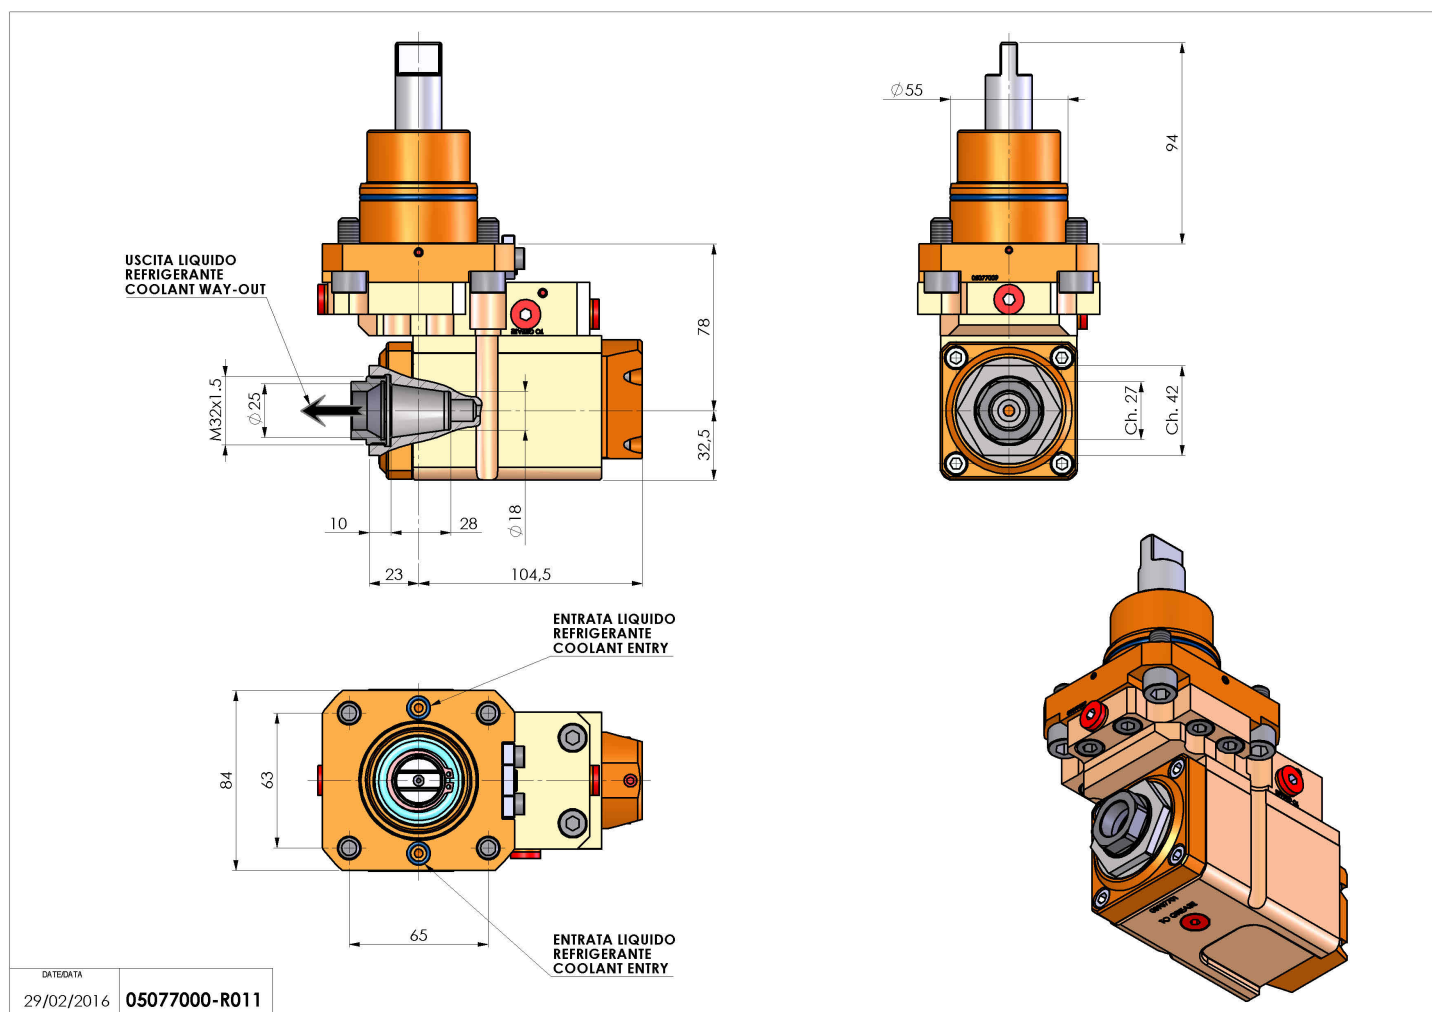

## 05077000 - LT-A D55 ER25F LR RF OFS H78BI

<b>Tipo</b>	LT-A OFS Portautensili angolare offset a 90°
<b>Attacco</b>	CILINDRICO 55
<b>Uscita utensile</b>	Portapinza ER 25 F - ghiera interna
<b>Raffreddamento</b>	Refrigerazione interna
<b>Senso di rotazione</b>	r1 ↻ r2 ↻
<b>Velocità max [1/min]</b>	6000
<b>Coppia max [Nm]</b>	25
<b>Rapporto</b>	1:1
<b>H [mm]</b>	78
<b>H1 [mm]</b>	32,5
<b>Pressione max [bar]</b>	20
<b>Accessori</b>	N.D.
<b>Note</b>	N.D.
<b>Note per il montaggio</b>	Mandrino principale e secondario

Verificare sempre gli ingombri del portautensile in torretta

Salvo modifiche tecniche