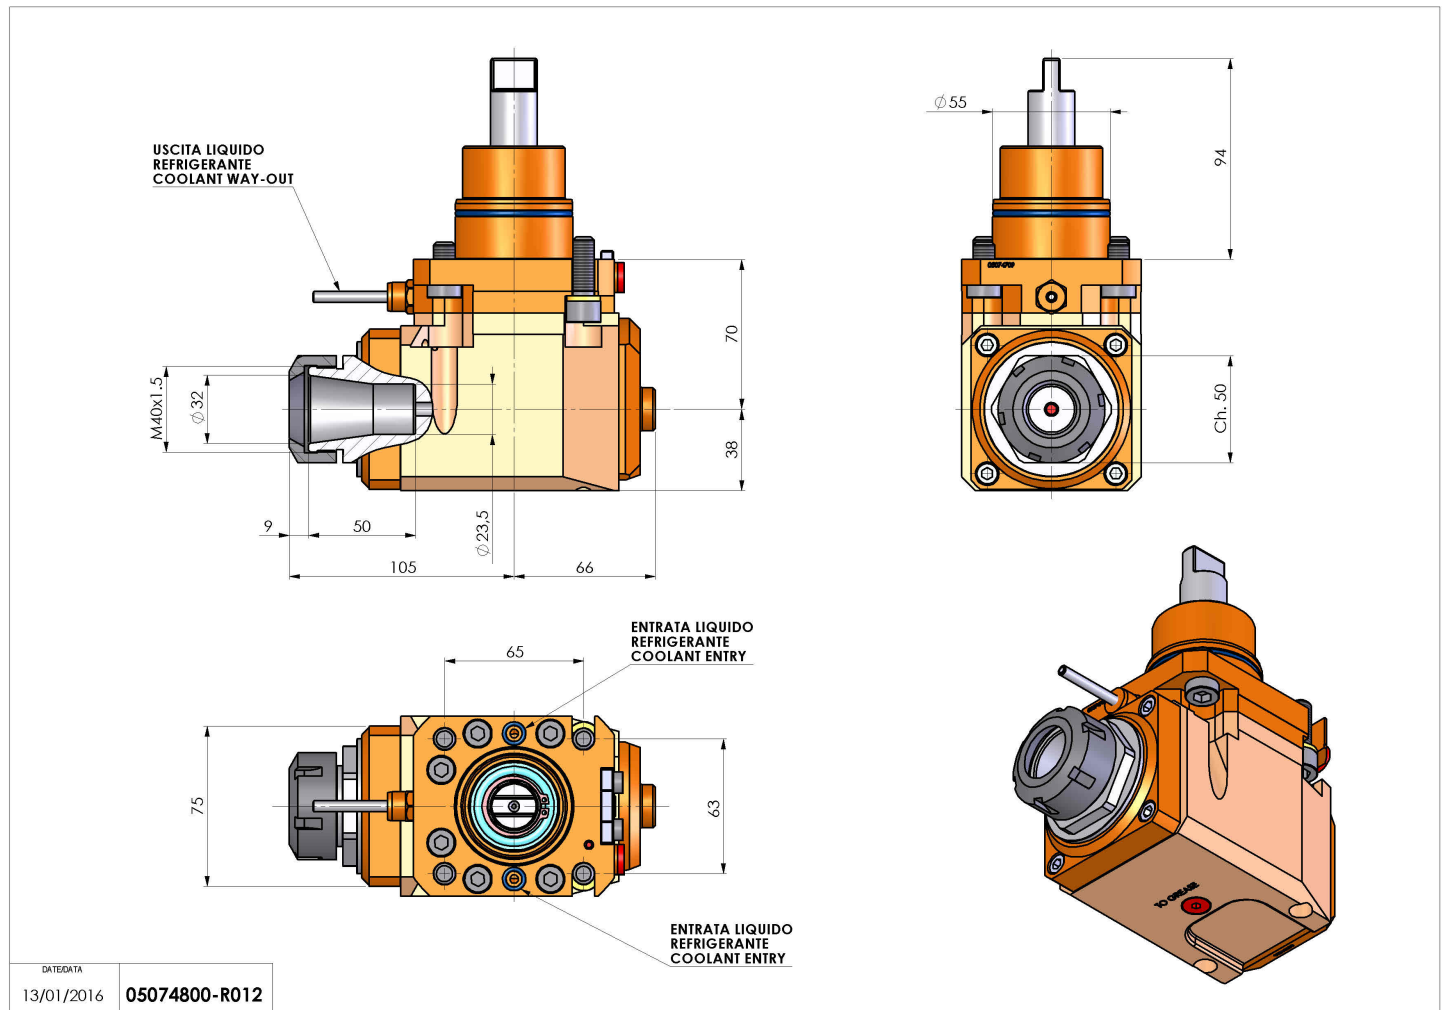

05074800 - LT-A D55 ER32 LR H70 BI

Tipo	LT-A Portautensili angolare a 90°
Attacco	CILINDRICO 55
Uscita utensile	Portapinza ER 32
Raffreddamento	Refrigerazione esterna
Senso di rotazione	r1  r2 
Velocità max [1/min]	6000
Coppia max [Nm]	63
Rapporto	1:1
H [mm]	70
H1 [mm]	38
Accessori	N.D.
Note	N.D.
Note per il montaggio	Mandrino principale e secondario

Verificare sempre gli ingombri del portautensile in torretta

DATE/DATE
13/01/2016 05074800-R012

Salvo modifiche tecniche