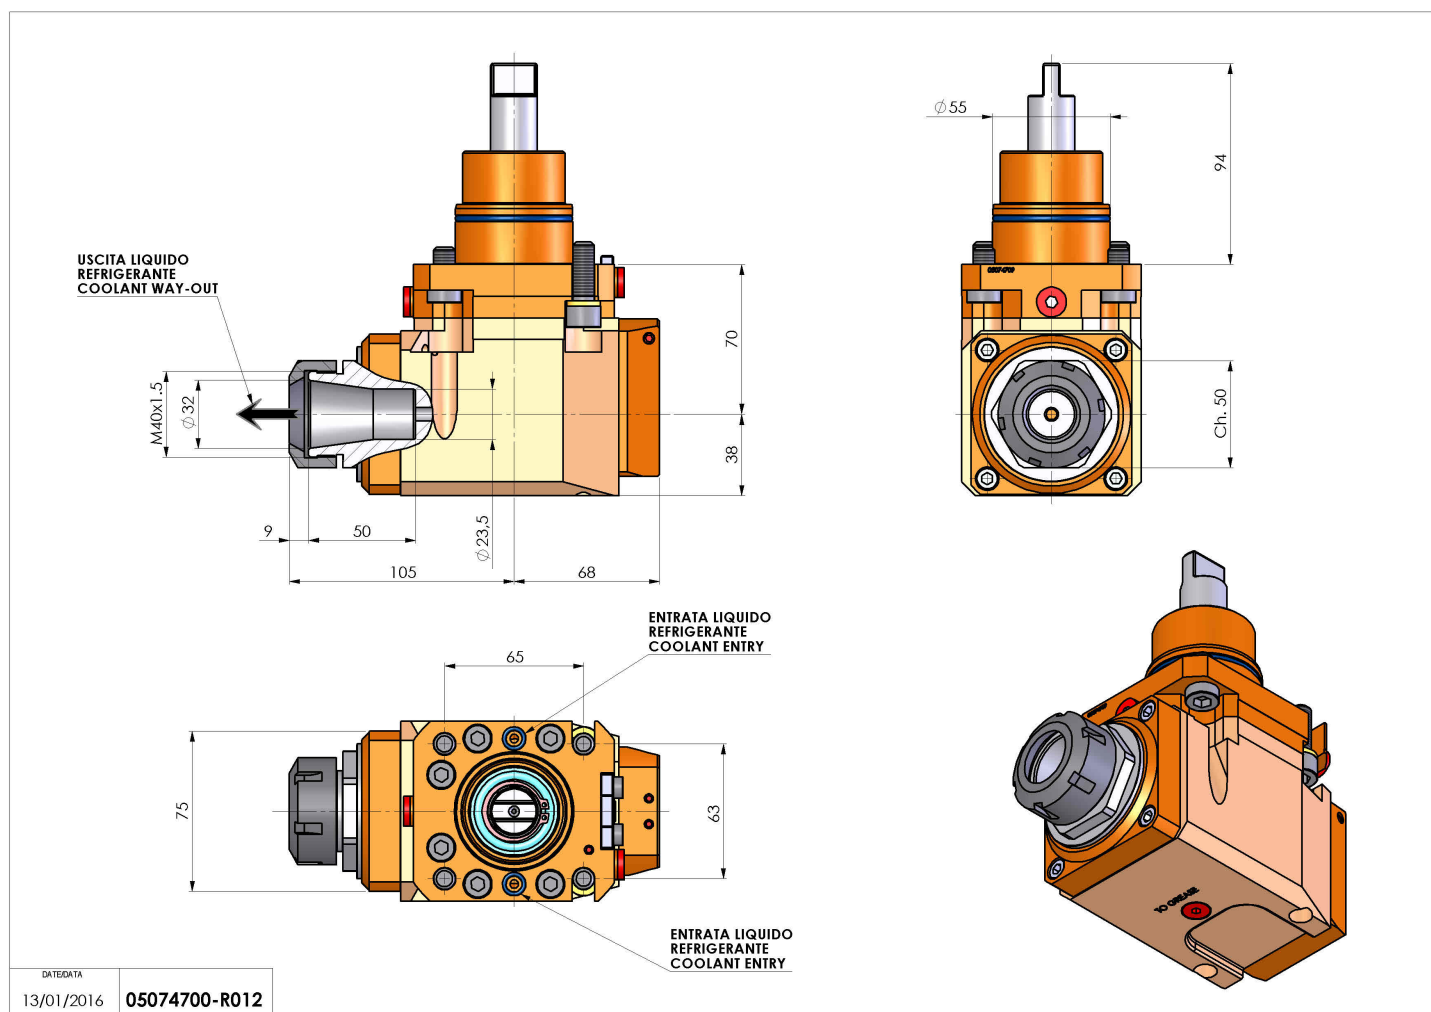

05074700 - LT-A D55 ER32 LR RF H70 BI

Tipo	LT-A Portautensili angolare a 90°
Attacco	CILINDRICO 55
Uscita utensile	Portapinza ER 32
Raffreddamento	Refrigerazione interna
Senso di rotazione	r1  r2 
Velocità max [1/min]	6000
Coppia max [Nm]	63
Rapporto	1:1
H [mm]	70
H1 [mm]	38
Pressione max [bar]	20
Accessori	N.D.
Note	N.D.
Note per il montaggio	Mandrino principale e secondario

Verificare sempre gli ingombri del portautensile in torretta

Salvo modifiche tecniche

DATE/ATA
13/01/2016 05074700-R012