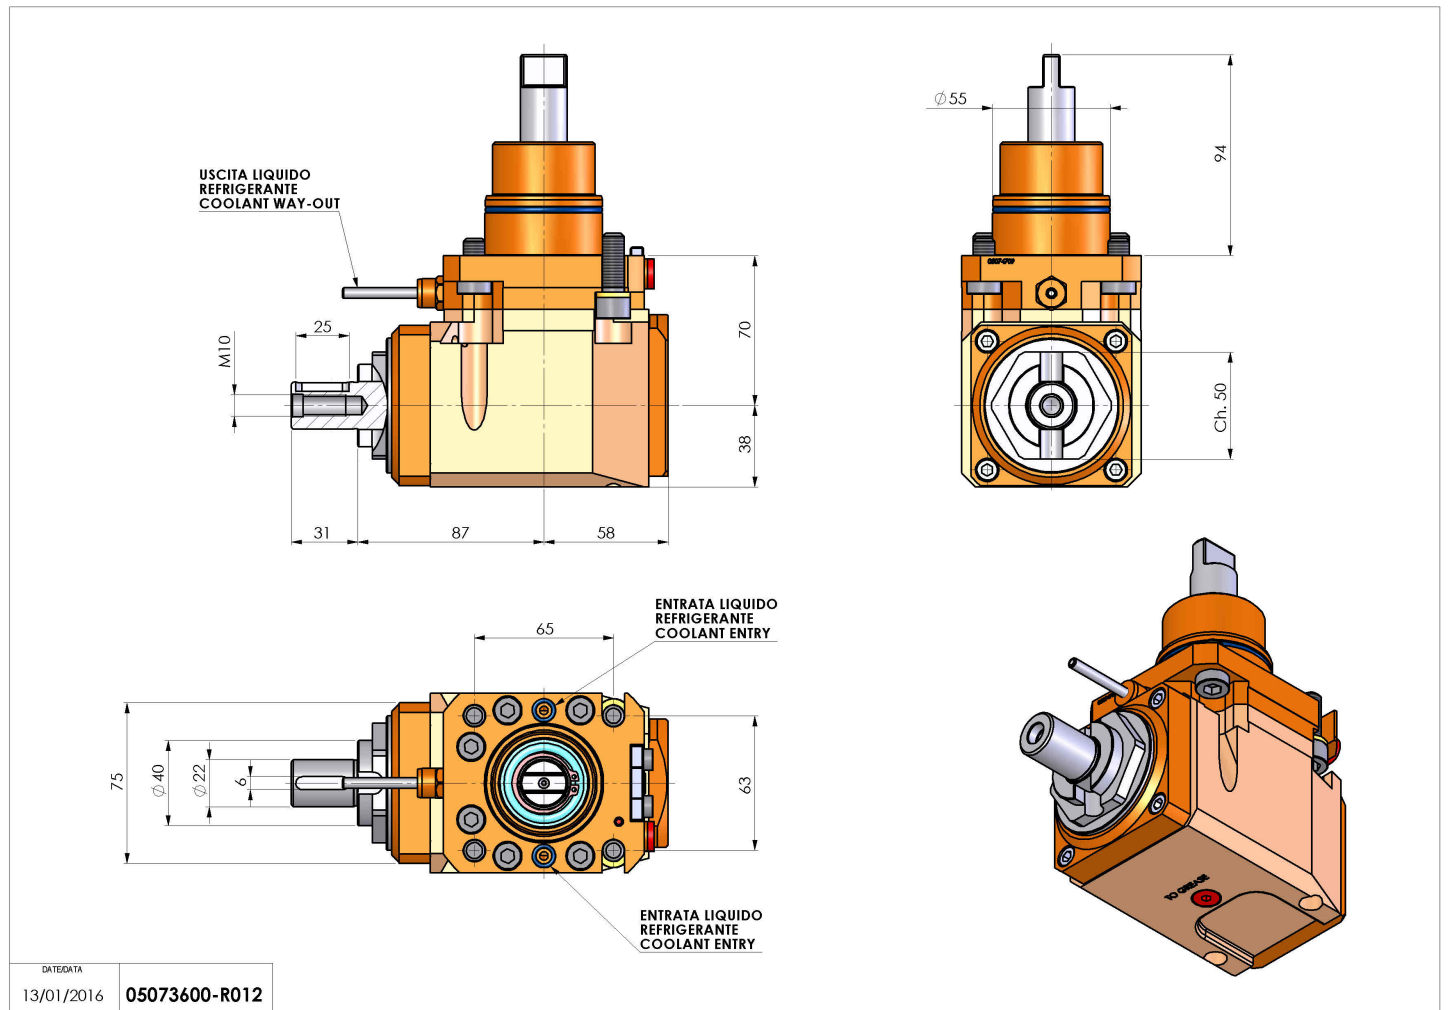

05073600 - LT-A D55 DIN138-22 LR H70 BI

Tipo	LT-A Portautensili angolare a 90°
Attacco	CILINDRICO 55
Uscita utensile	Portafrese DIN138 D22
Raffreddamento	Refrigerazione esterna
Senso di rotazione	r1  r2 
Velocità max [1/min]	6000
Coppia max [Nm]	63
Rapporto	1:1
H [mm]	70
H1 [mm]	38
Accessori	N.D.
Note	N.D.
Note per il montaggio	Mandrino principale e secondario

Verificare sempre gli ingombri del portautensile in torretta

DATE/ATA
13/01/2016 05073600-R012

Salvo modifiche tecniche