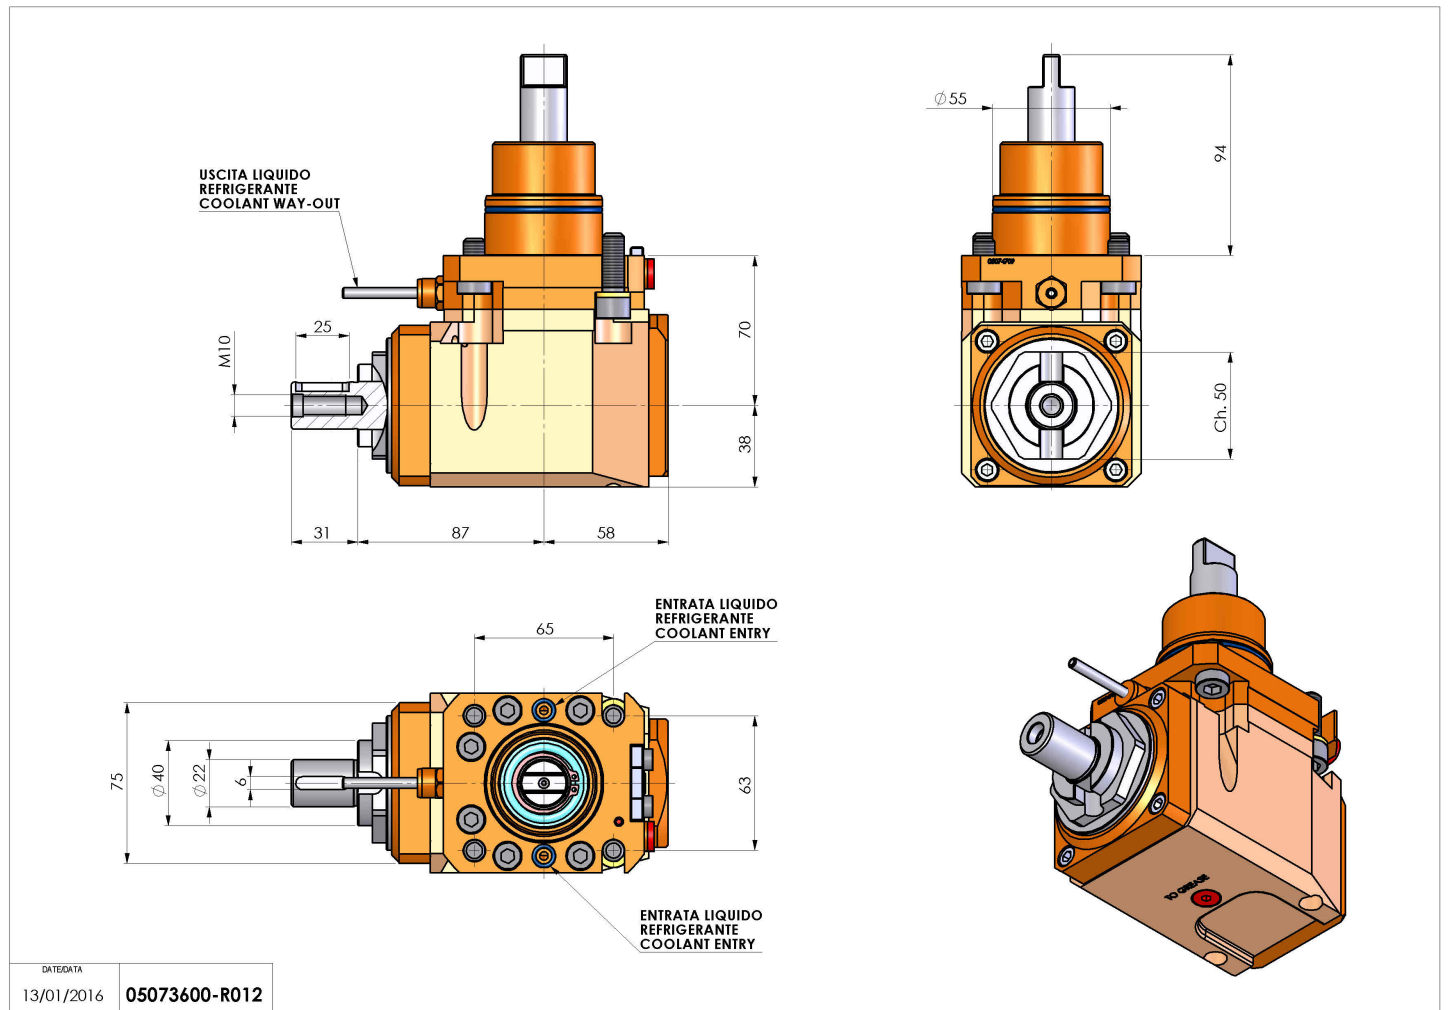

05073600 - LT-A D55 DIN138-22 LR H70 BI

Tipo	LT-A Portautensili angolare a 90°
Attacco	CILINDRICO 55
Uscita utensile	Portafrese DIN138 22
Raffreddamento	Refrigerazione esterna
Senso di rotazione	r1  r2 
Velocità max [1/min]	6000
Coppia max [Nm]	63
Rapporto	1:1
H [mm]	70
H1 [mm]	38
Accessori	N.D.
Note	N.D.
Note per il montaggio	Mandrino principale e secondario

Verificare sempre gli ingombri del portautensile in torretta

DATE/ATA
13/01/2016 05073600-R012

Salvo modifiche tecniche