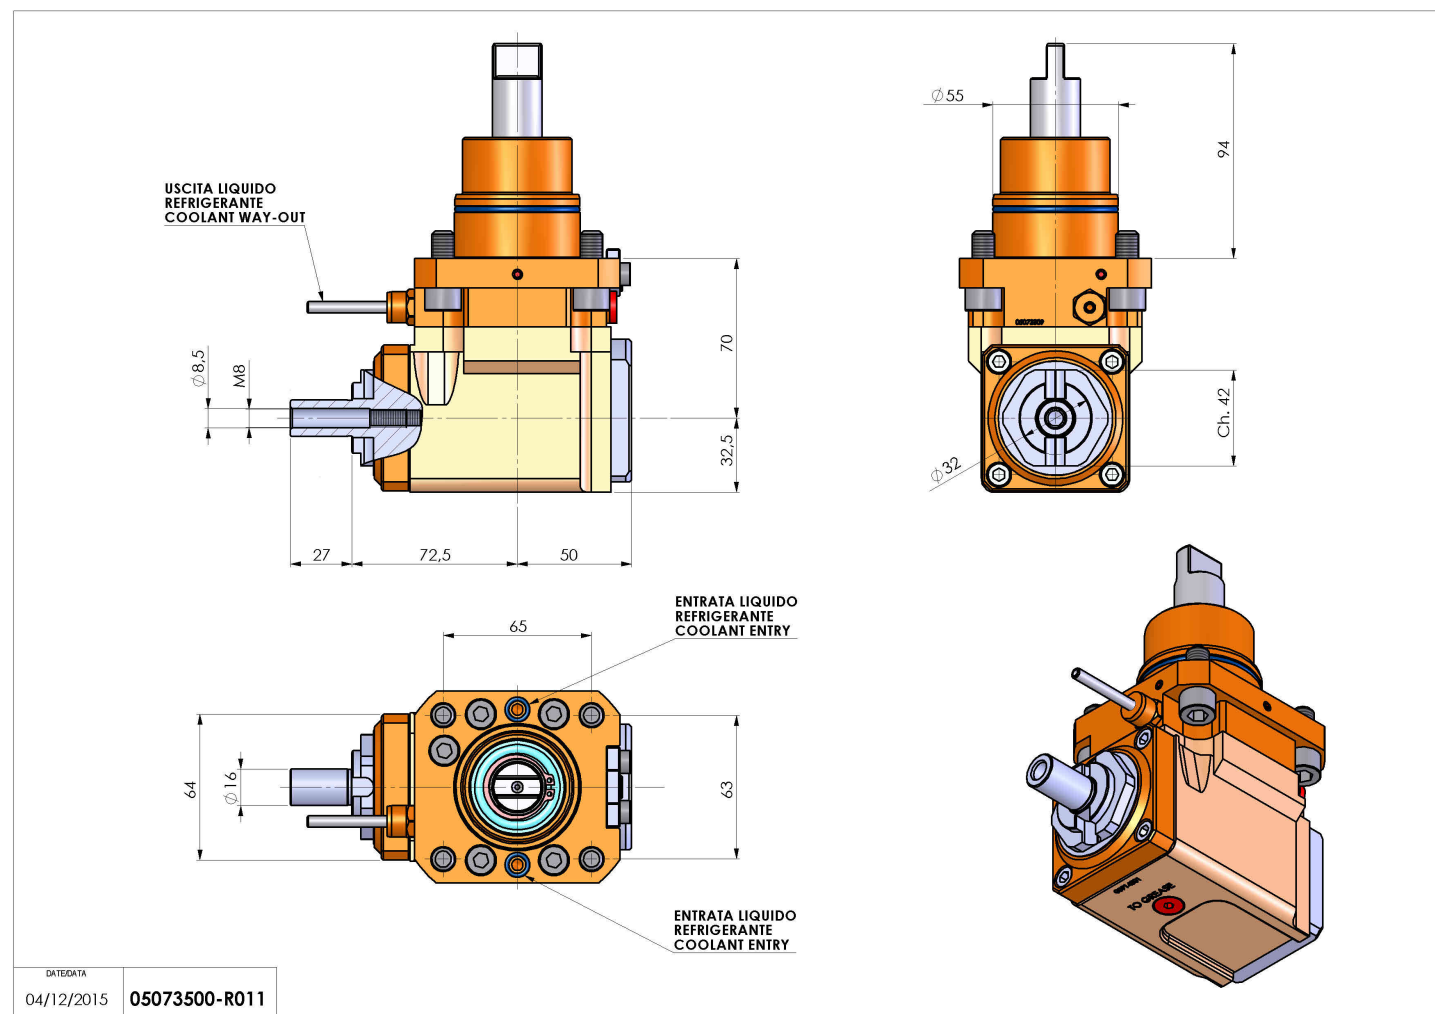

05073500 - LT-A D55 DIN138-16 LR H70 BI

Tipo	LT-A Portautensili angolare a 90°
Attacco	CILINDRICO 55
Uscita utensile	Portafrese DIN138 D16
Raffreddamento	Refrigerazione esterna
Senso di rotazione	r1  r2 
Velocità max [1/min]	6000
Coppia max [Nm]	40
Rapporto	1:1
H [mm]	70
H1 [mm]	32,5
Accessori	N.D.
Note	N.D.
Note per il montaggio	Mandrino principale e secondario

Verificare sempre gli ingombri del portautensile in torretta

Salvo modifiche tecniche

DATE/DATE
04/12/2015 05073500-R011