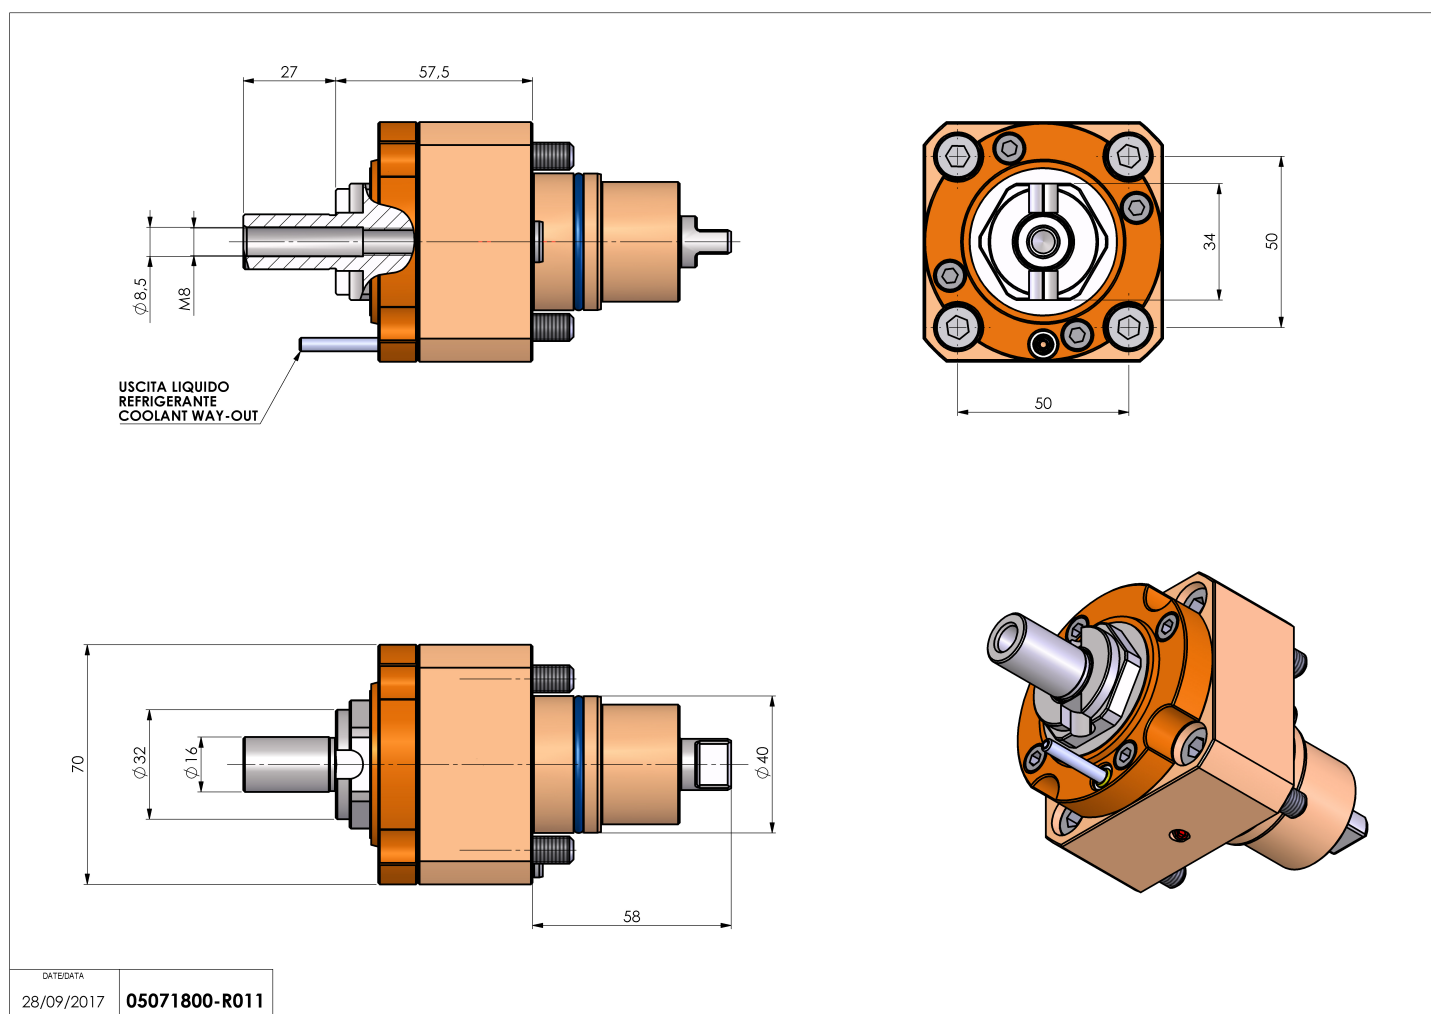

## 05071800 - LT-S D40 DIN138-16 H58

<b>Tipo</b>	LT-S Portautensili dritto
<b>Attacco</b>	CILINDRICO 40
<b>Uscita utensile</b>	Portafrese DIN138 D16
<b>Raffreddamento</b>	Refrigerazione esterna
<b>Senso di rotazione</b>	r1  r2 
<b>Velocità max [1/min]</b>	6000
<b>Coppia max [Nm]</b>	25
<b>Rapporto</b>	1:1
<b>H [mm]</b>	58
<b>Accessori</b>	N.D.
<b>Note</b>	N.D.
<b>Note per il montaggio</b>	N.D.

Verificare sempre gli ingombri del portautensile in torretta

Salvo modifiche tecniche

DATE/DATE  
28/09/2017 **05071800-R011**