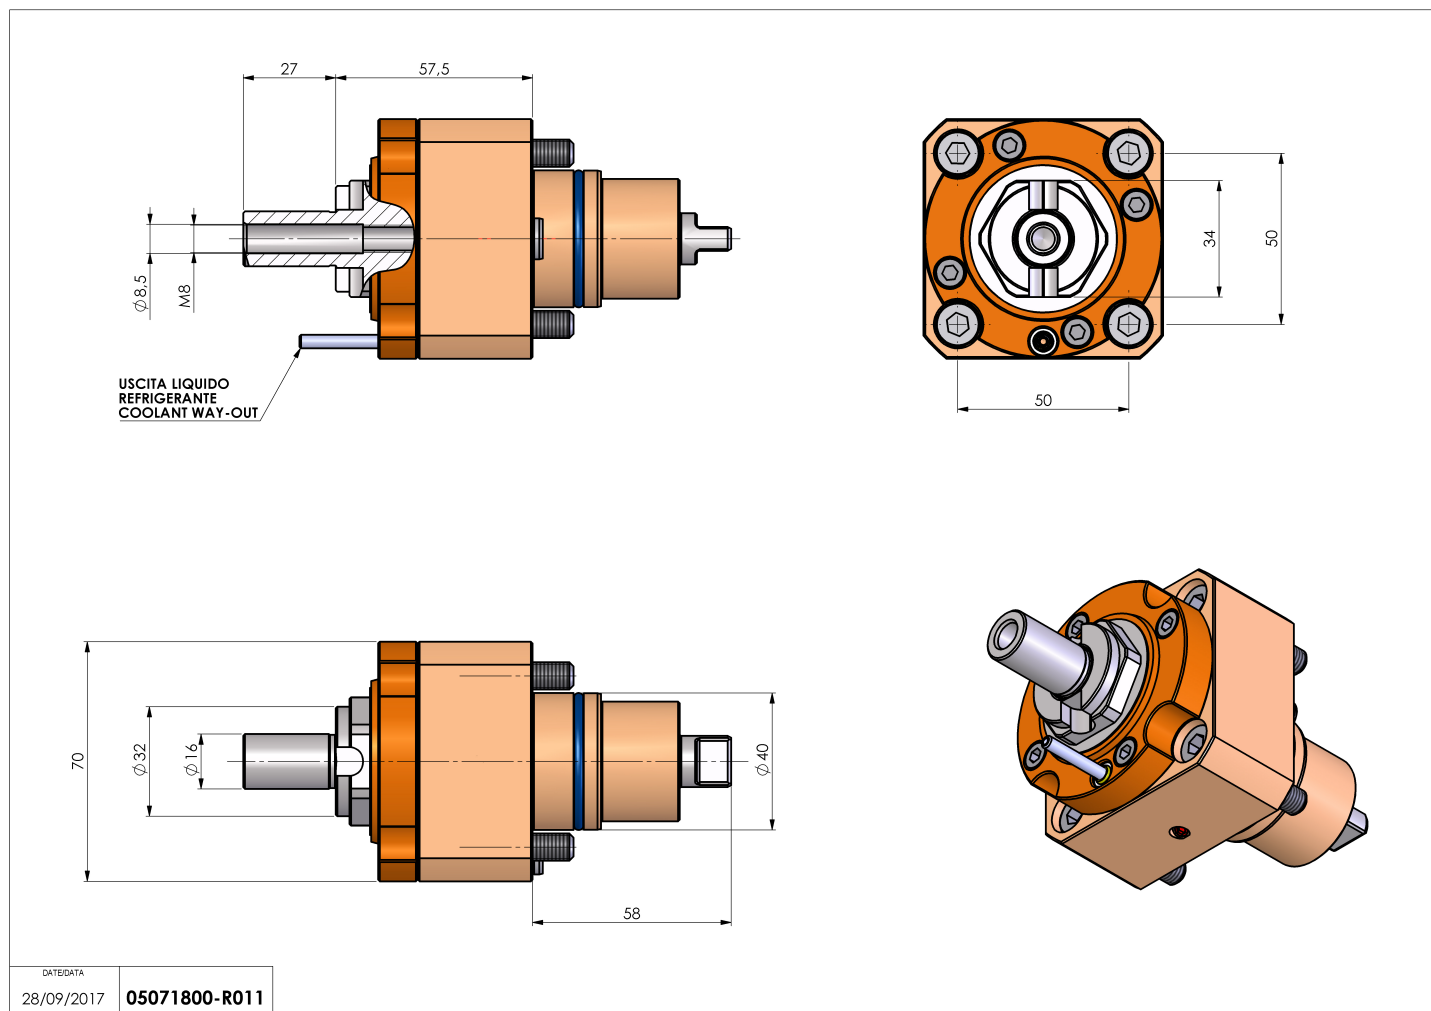

05071800 - LT-S D40 DIN138-16 H58

Tipo	LT-S Portautensili dritto
Attacco	CILINDRICO 40
Uscita utensile	Portafrese DIN138 D16
Raffreddamento	Refrigerazione esterna
Senso di rotazione	r1  r2 
Velocità max [1/min]	6000
Coppia max [Nm]	25
Rapporto	1:1
H [mm]	58
Accessori	N.D.
Note	N.D.
Note per il montaggio	N.D.

Verificare sempre gli ingombri del portautensile in torretta

Salvo modifiche tecniche

DATE/DATE
28/09/2017 **05071800-R011**