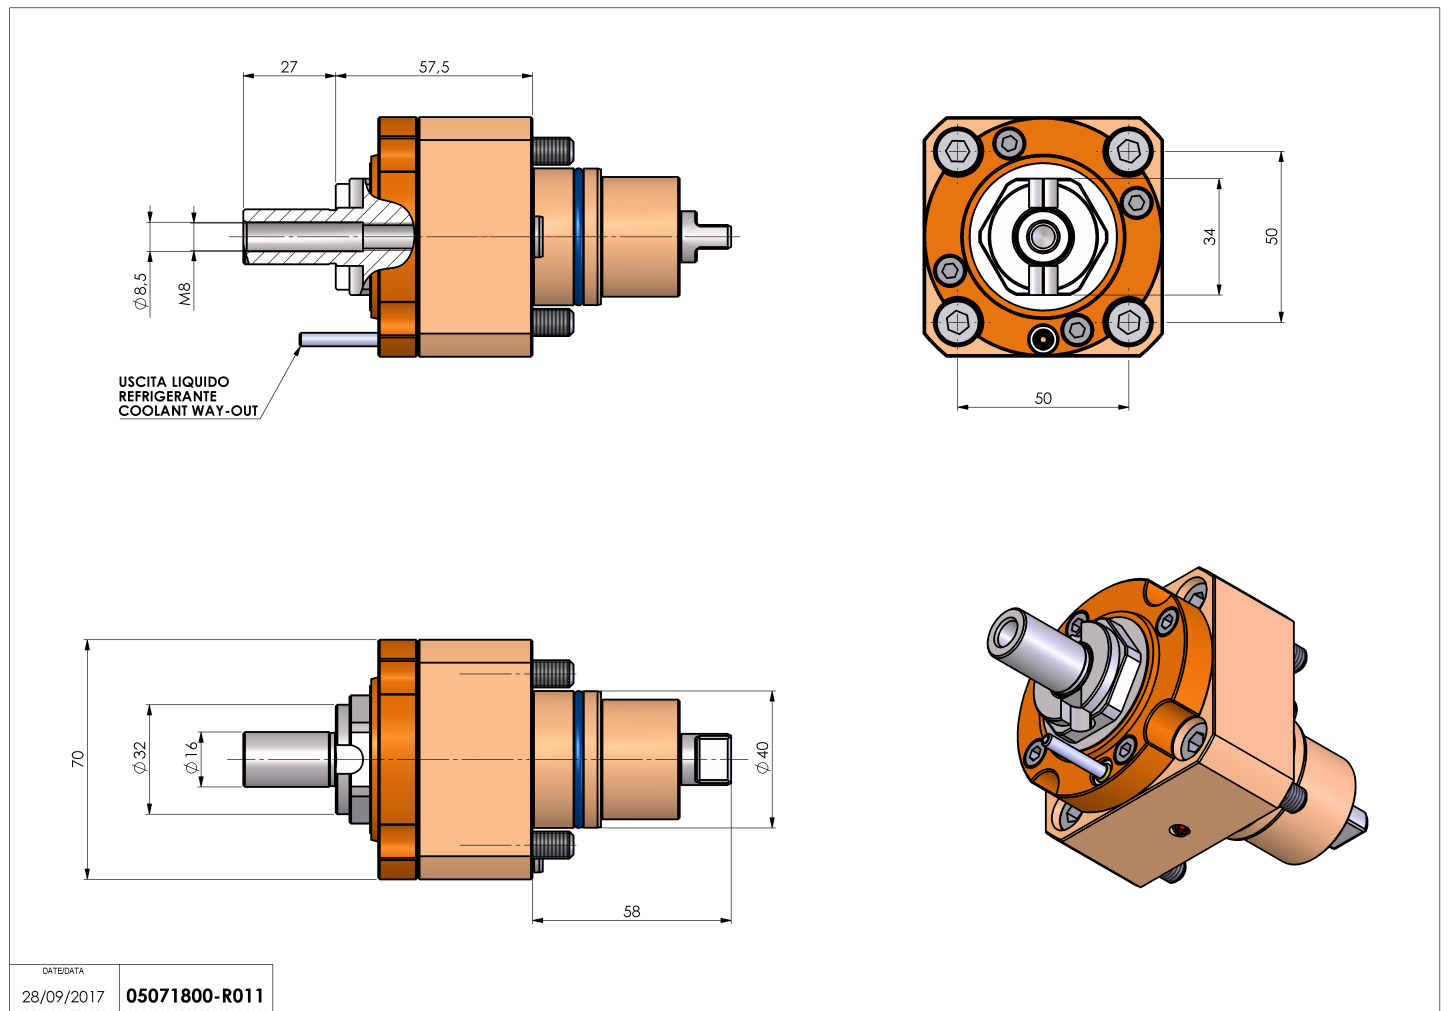

## 05071800 - LT-S D40 DIN138-16 H58

<b>Tipo</b>	LT-S Portautensili dritto
<b>Attacco</b>	CILINDRICO 40
<b>Uscita utensile</b>	Portafrese DIN138 16
<b>Raffreddamento</b>	Refrigerazione esterna
<b>Senso di rotazione</b>	r1  r2 
<b>Velocità max [1/min]</b>	6000
<b>Coppia max [Nm]</b>	25
<b>Rapporto</b>	1:1
<b>H [mm]</b>	58
<b>Accessori</b>	N.D.
<b>Note</b>	N.D.
<b>Note per il montaggio</b>	N.D.

Verificare sempre gli ingombri del portautensile in torretta

Salvo modifiche tecniche

DATE/DATE  
28/09/2017 **05071800-R011**