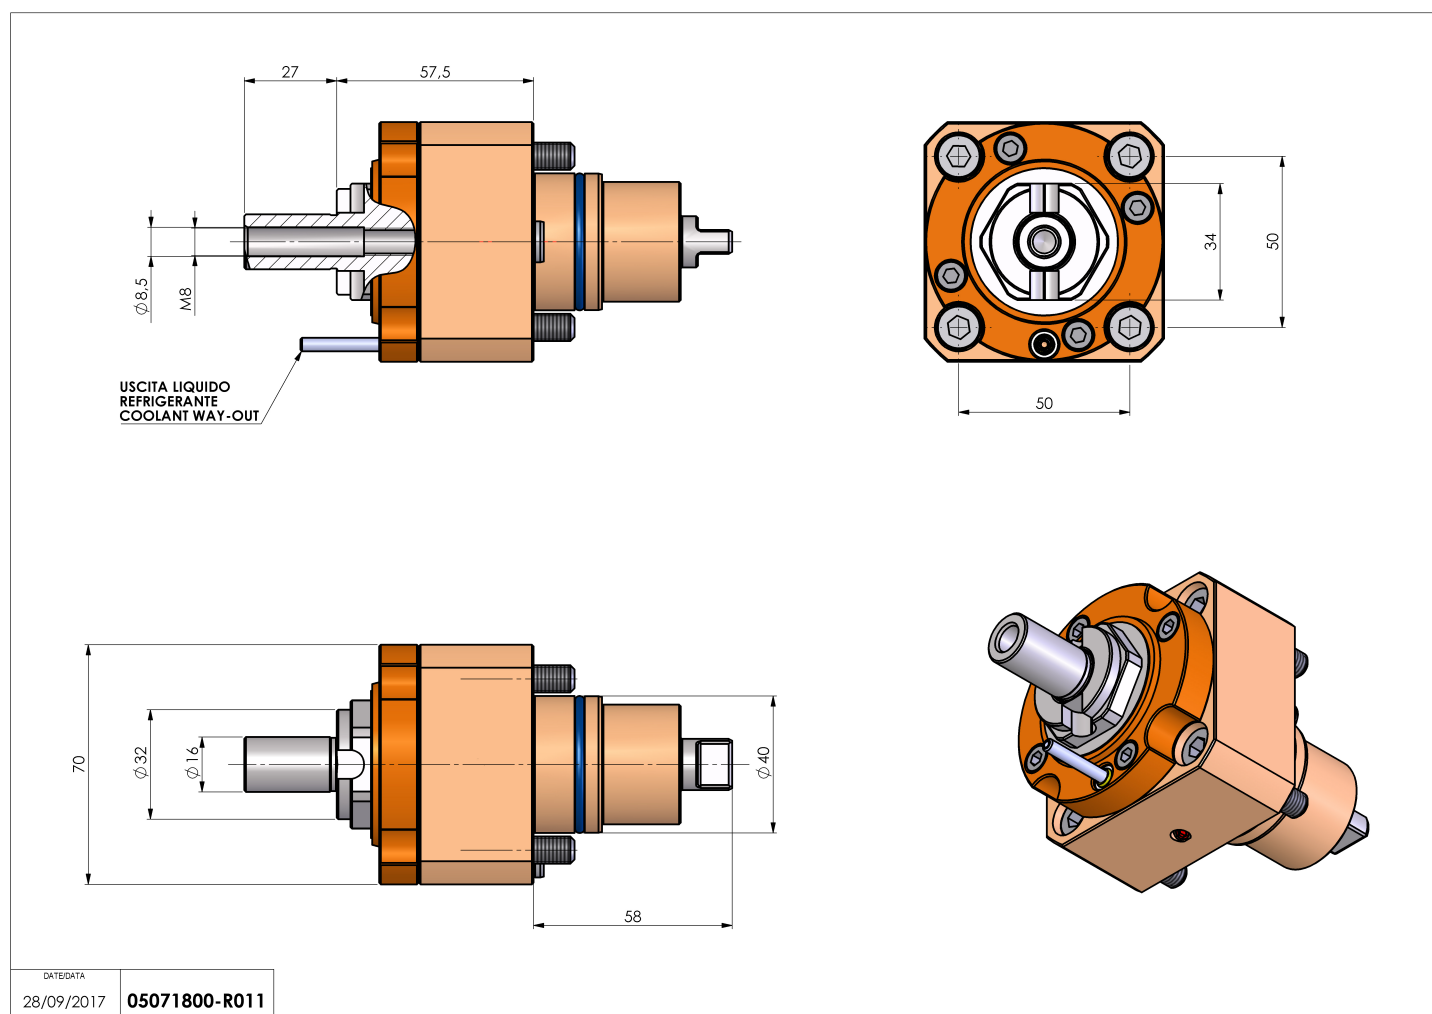

05071800 - LT-S D40 DIN138-16 H58

Tipo	LT-S Portautensili dritto
Attacco	CILINDRICO 40
Uscita utensile	Portafrese DIN138 16
Raffreddamento	Refrigerazione esterna
Senso di rotazione	r1  r2 
Velocità max [1/min]	6000
Coppia max [Nm]	25
Rapporto	1:1
H [mm]	58
Accessori	N.D.
Note	N.D.
Note per il montaggio	N.D.

Verificare sempre gli ingombri del portautensile in torretta

Salvo modifiche tecniche

DATE/DATE
28/09/2017 **05071800-R011**