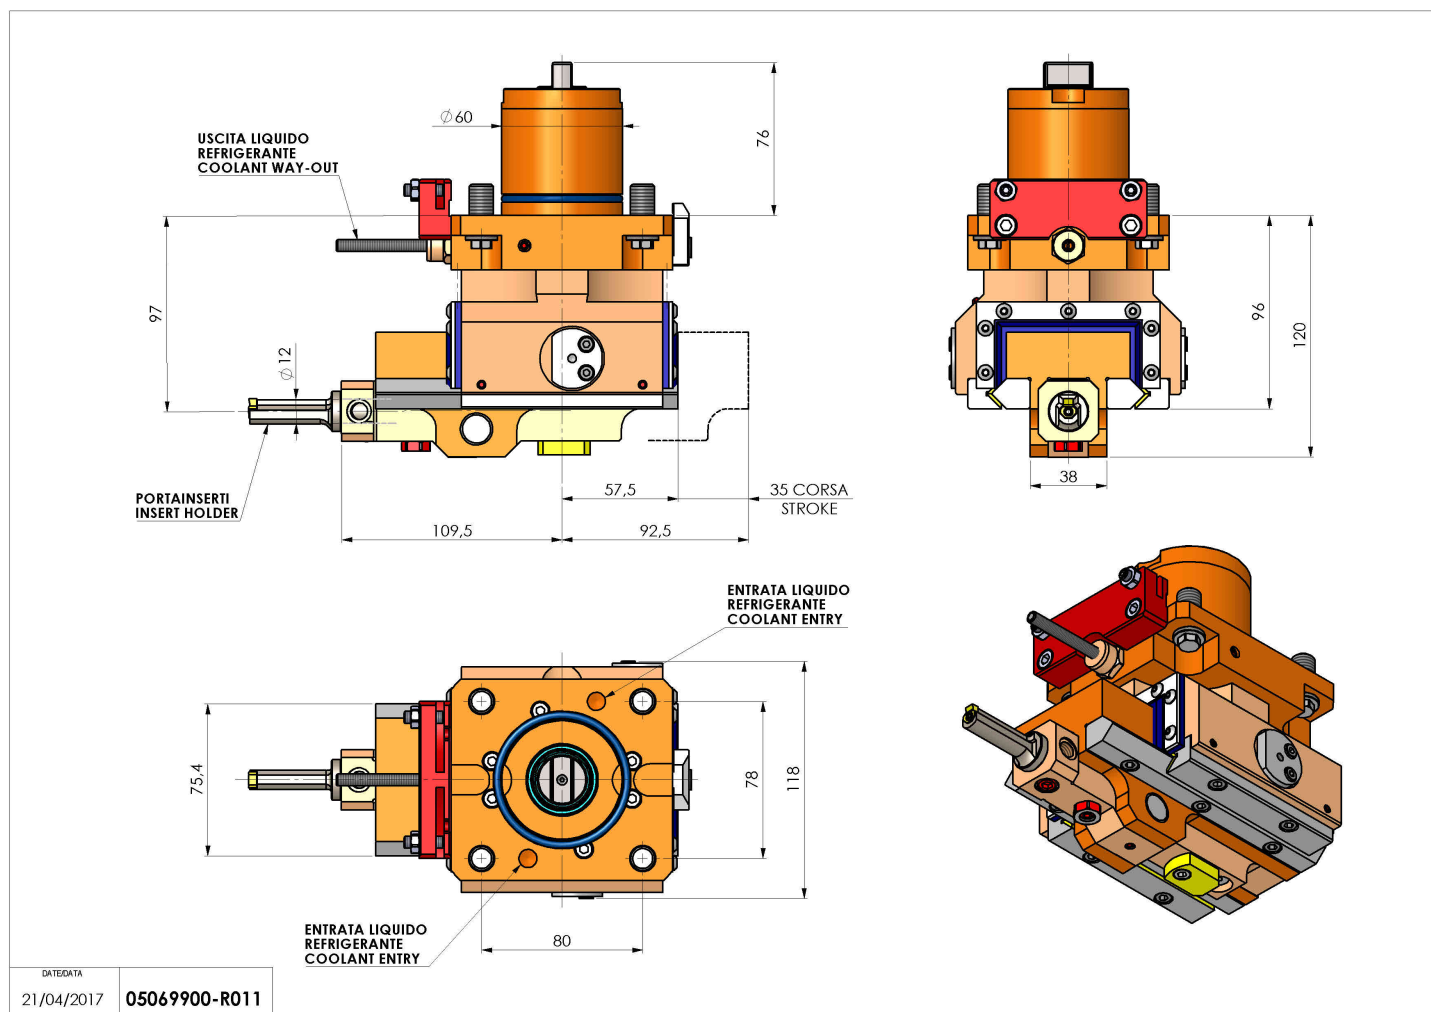

05069900 - LT-A ST35 D60 C12 H97 OK

Tipo	LT-A ST Portautensili stozzatore a 90°
Attacco	CILINDRICO 60
Uscita utensile	Diametro utensile 12
Raffreddamento	Refrigerazione esterna
Velocità max [1/min]	700
Coppia max [Nm]	17,5
Rapporto	1:1
Correzione asse Y	NO
Spinta avanzamento [N]	1000
Corsa [mm]	35
Corsa utile [mm]	30
H [mm]	97
Accessori	N.D.
Note	N.D.
Note per il montaggio	Mandrino principale e secondario

Verificare sempre gli ingombri del portautensile in torretta

DATE/ATA	05069900-R011
21/04/2017	

Salvo modifiche tecniche