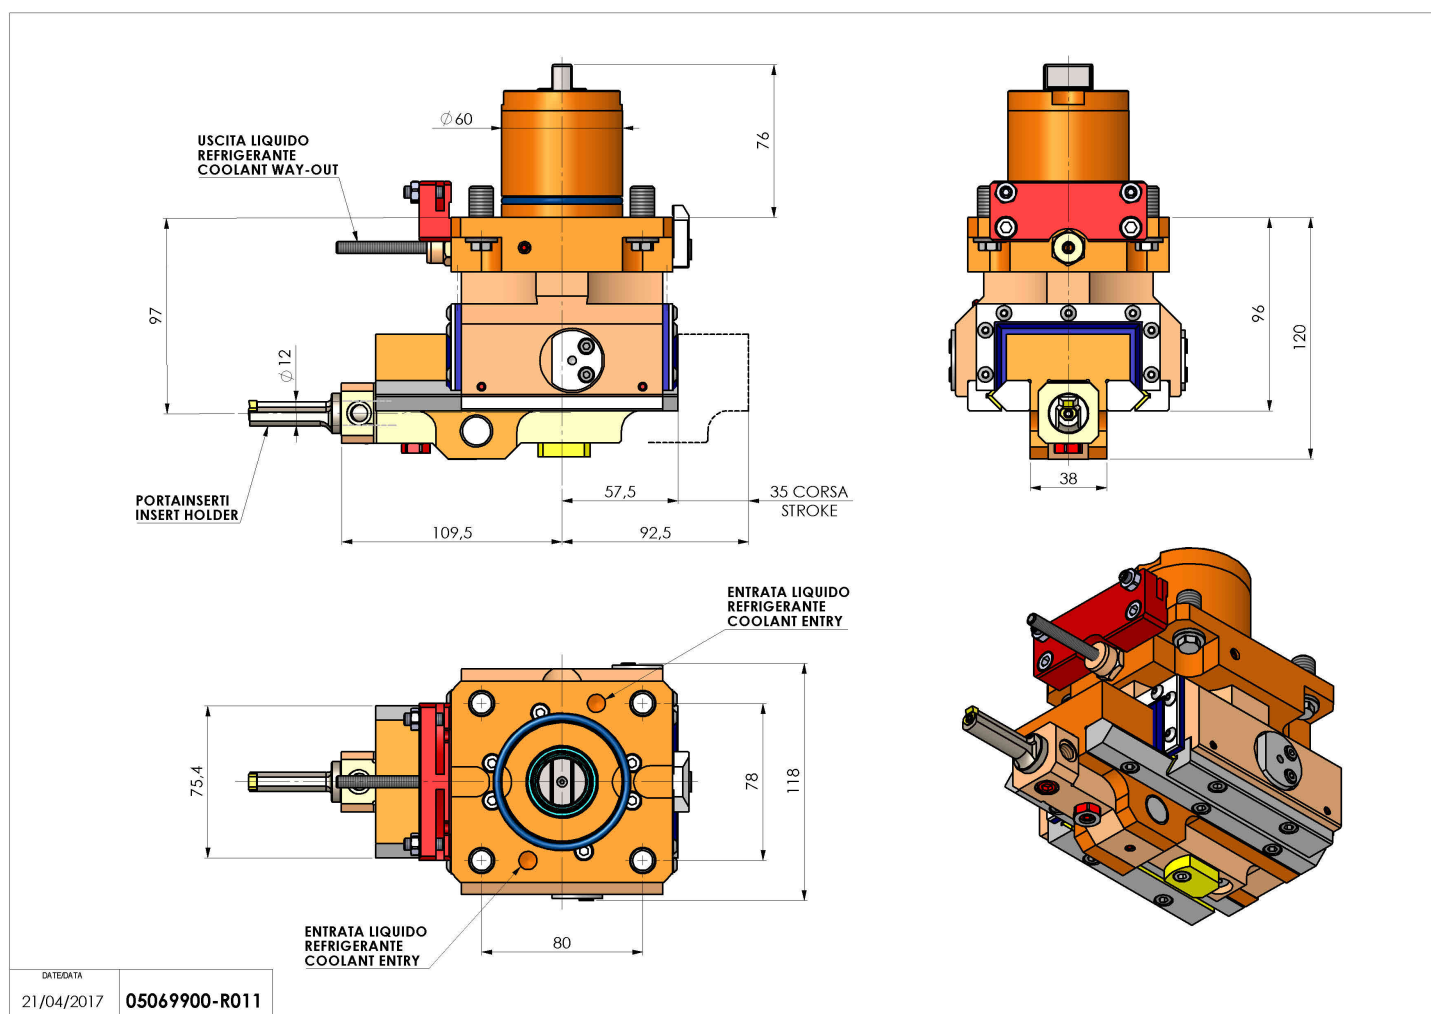

05069900 - LT-A ST35 D60 C12 H97 OK

Tipo	LT-A ST Portautensili stozzatore a 90°
Attacco	CILINDRICO 60
Uscita utensile	Diametro utensile 12
Raffreddamento	Refrigerazione esterna
Velocità max [1/min]	700
Coppia max [Nm]	17,5
Rapporto	1:1
Correzione asse Y	NO
Spinta avanzamento [N]	1000
Corsa [mm]	35
Corsa utile [mm]	30
H [mm]	97
Accessori	N.D.
Note	N.D.
Note per il montaggio	Mandrino principale e secondario

Verificare sempre gli ingombri del portautensile in torretta

Salvo modifiche tecniche

DATE/ATA
21/04/2017 **05069900-R011**