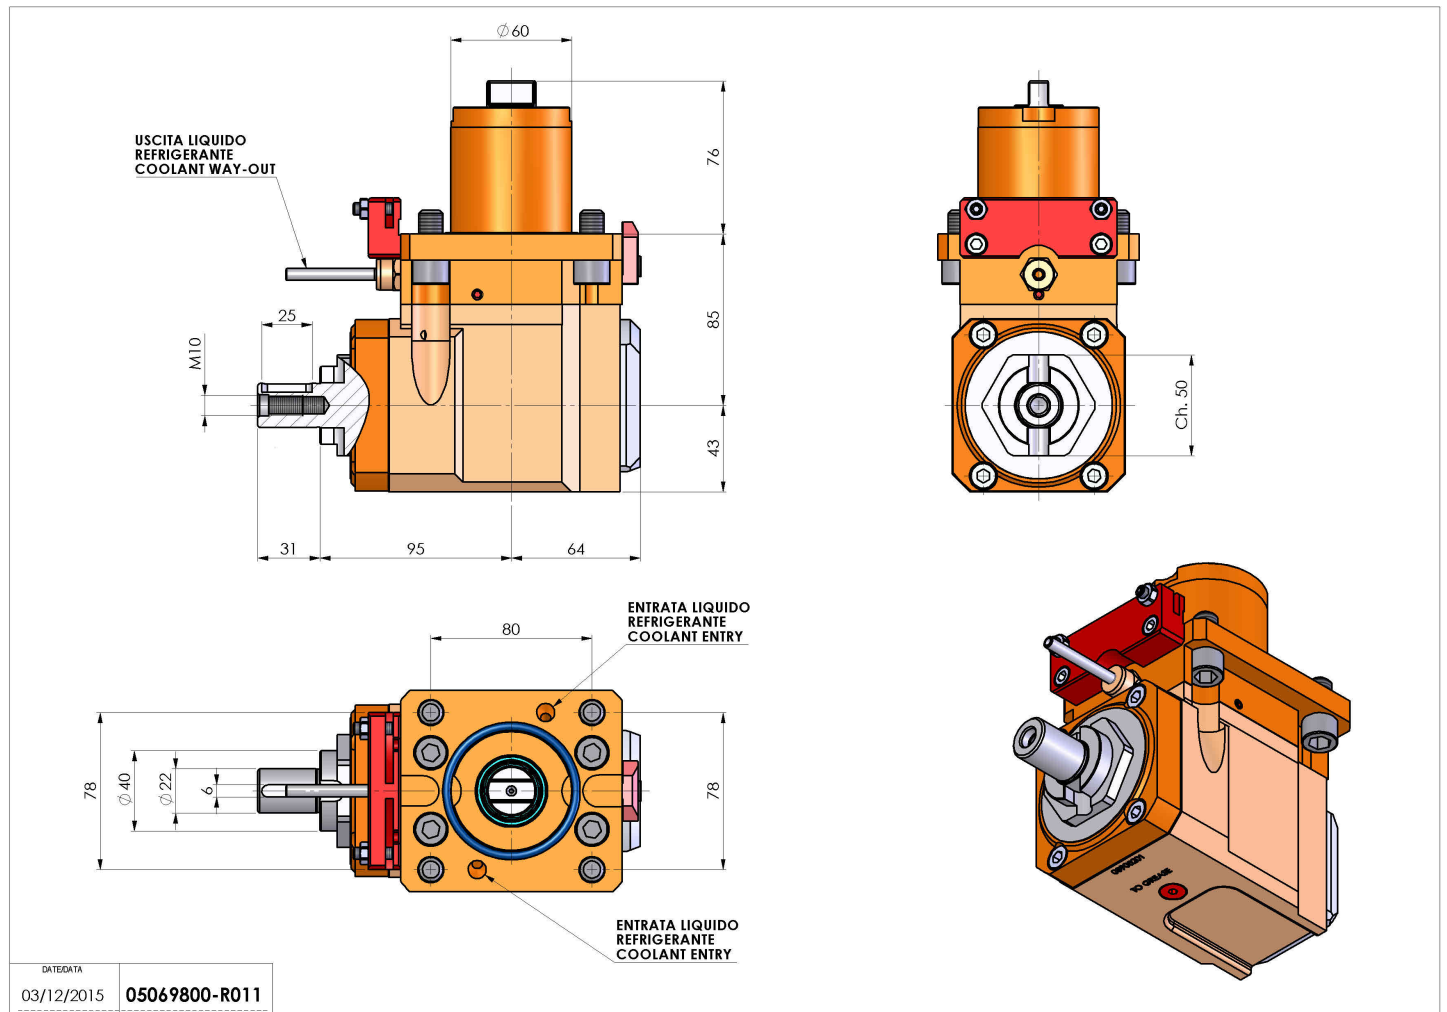

05069800 - LT-A D60 DIN138-22 H85 OK

Tipo	LT-A Portautensili angolare a 90°
Attacco	CILINDRICO 60
Uscita utensile	Portafrese DIN138 D22
Raffreddamento	Refrigerazione esterna
Senso di rotazione	r1 r2
Velocità max [1/min]	6000
Coppia max [Nm]	100
Rapporto	1:1
H [mm]	85
H1 [mm]	43
Accessori	N.D.
Note	N.D.
Note per il montaggio	Mandrino principale e secondario

Verificare sempre gli ingombri del portautensile in torretta

Salvo modifiche tecniche