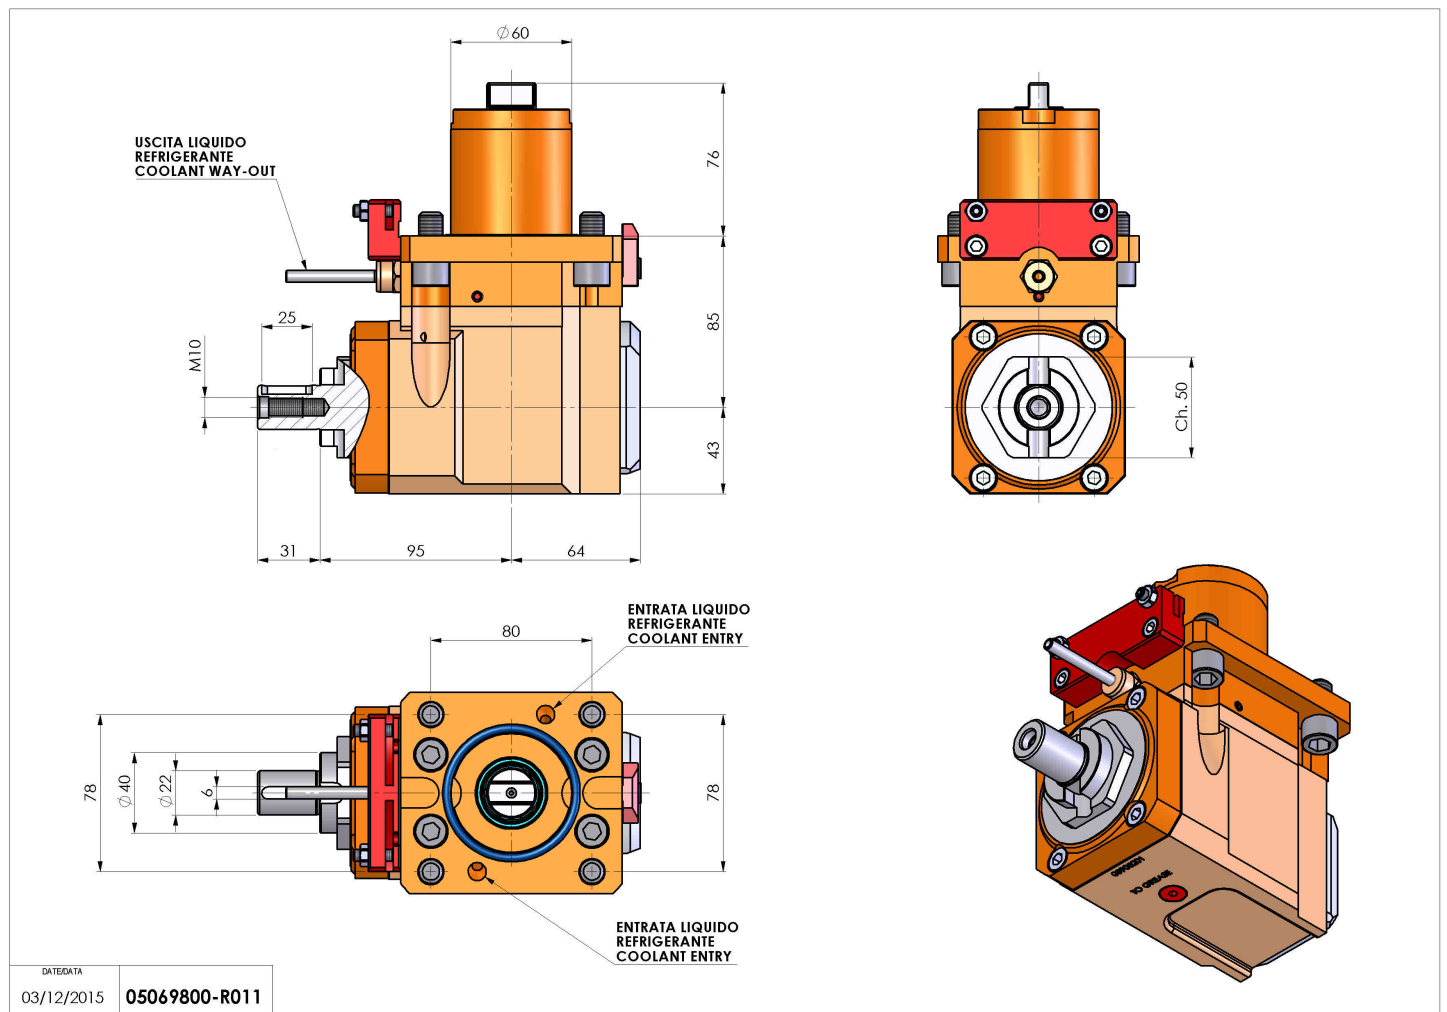

05069800 - LT-A D60 DIN138-22 H85 OK

Tipo	LT-A Portautensili angolare a 90°
Attacco	CILINDRICO 60
Uscita utensile	Portafrese DIN138 22
Raffreddamento	Refrigerazione esterna
Senso di rotazione	r1 r2
Velocità max [1/min]	6000
Coppia max [Nm]	100
Rapporto	1:1
H [mm]	85
H1 [mm]	43
Accessori	N.D.
Note	N.D.
Note per il montaggio	Mandrino principale e secondario

Verificare sempre gli ingombri del portautensile in torretta

DATE/ATA	
03/12/2015	05069800-R011

Salvo modifiche tecniche