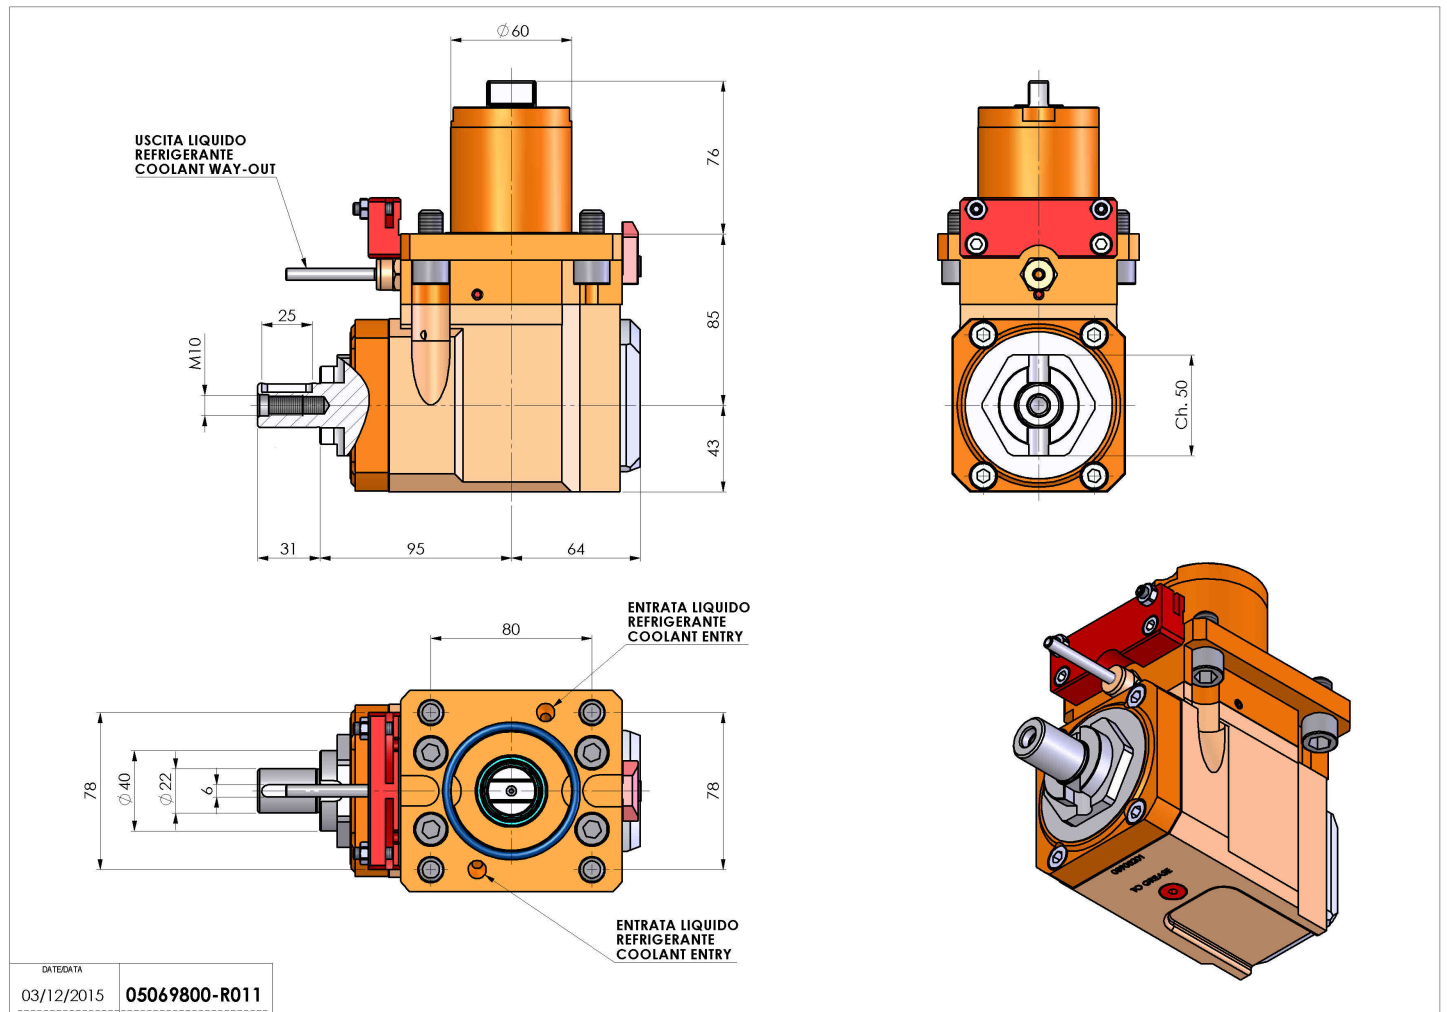

# 05069800 - LT-A D60 DIN138-22 H85 OK

<b>Tipo</b>	LT-A Portautensili angolare a 90°
<b>Attacco</b>	CILINDRICO 60
<b>Uscita utensile</b>	Portafrese DIN138 22
<b>Raffreddamento</b>	Refrigerazione esterna
<b>Senso di rotazione</b>	r1  r2
<b>Velocità max [1/min]</b>	6000
<b>Coppia max [Nm]</b>	100
<b>Rapporto</b>	1:1
<b>H [mm]</b>	85
<b>H1 [mm]</b>	43
<b>Accessori</b>	N.D.
<b>Note</b>	N.D.
<b>Note per il montaggio</b>	Mandrino principale e secondario

Verificare sempre gli ingombri del portautensile in torretta

DATE/ATA	03/12/2015	05069800-R011
----------	------------	---------------

Salvo modifiche tecniche