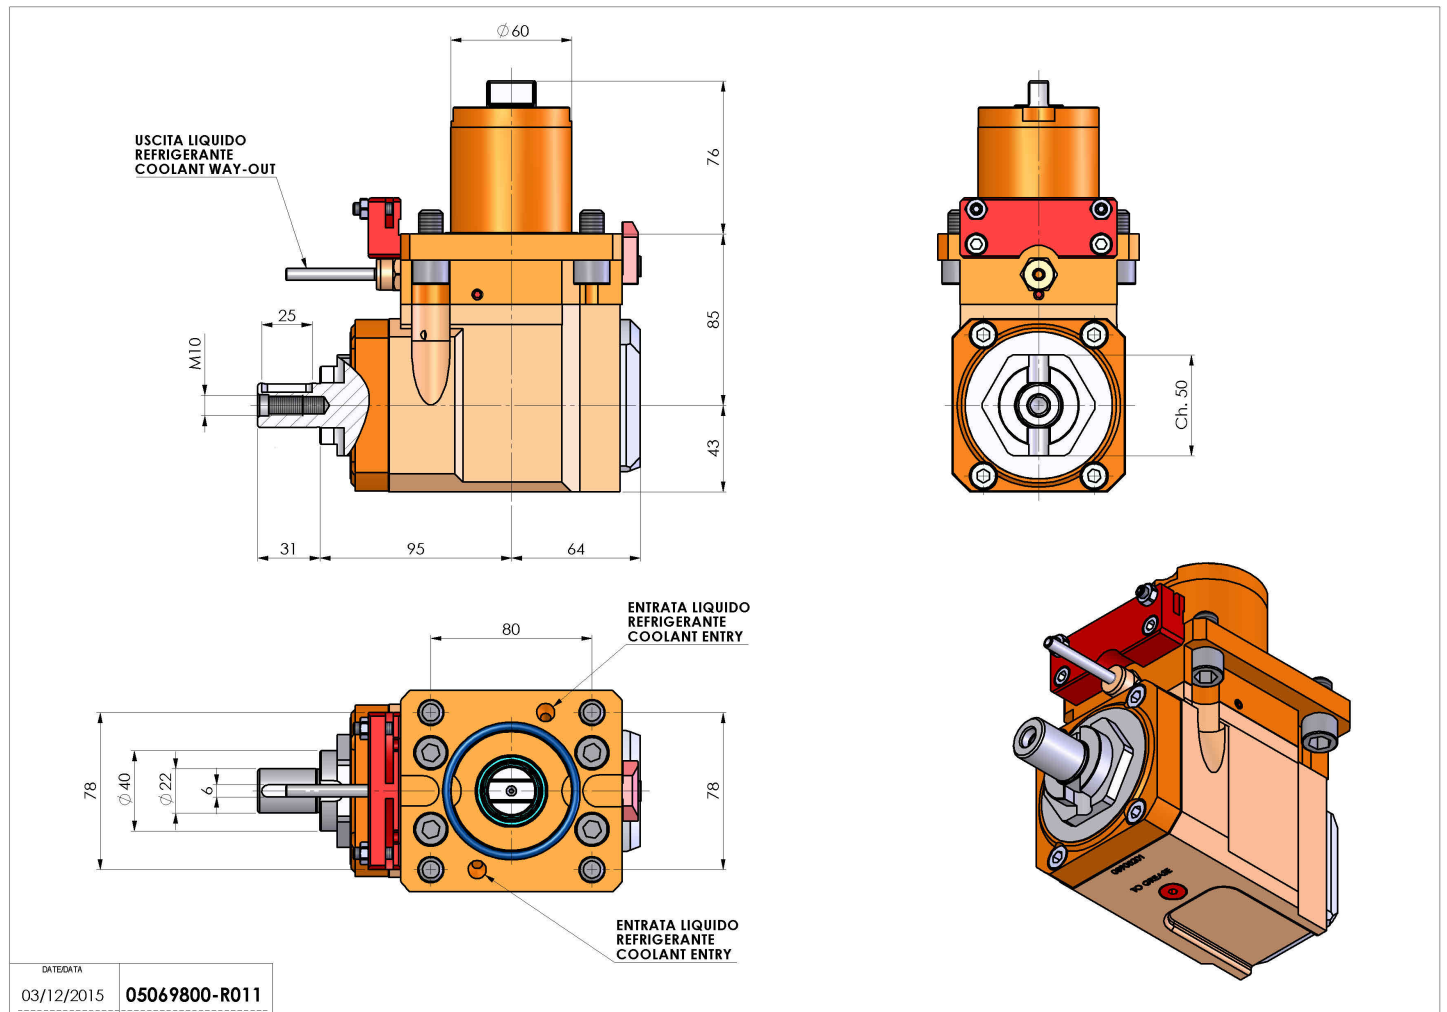

05069800 - LT-A D60 DIN138-22 H85 OK

Tipo	LT-A Portautensili angolare a 90°
Attacco	CILINDRICO 60
Uscita utensile	Portafrese DIN138 D22
Raffreddamento	Refrigerazione esterna
Senso di rotazione	r1 r2
Velocità max [1/min]	6000
Coppia max [Nm]	100
Rapporto	1:1
H [mm]	85
H1 [mm]	43
Accessori	N.D.
Note	N.D.
Note per il montaggio	Mandrino principale e secondario

Verificare sempre gli ingombri del portautensile in torretta

DATE/DATE	03/12/2015
	05069800-R011

Salvo modifiche tecniche