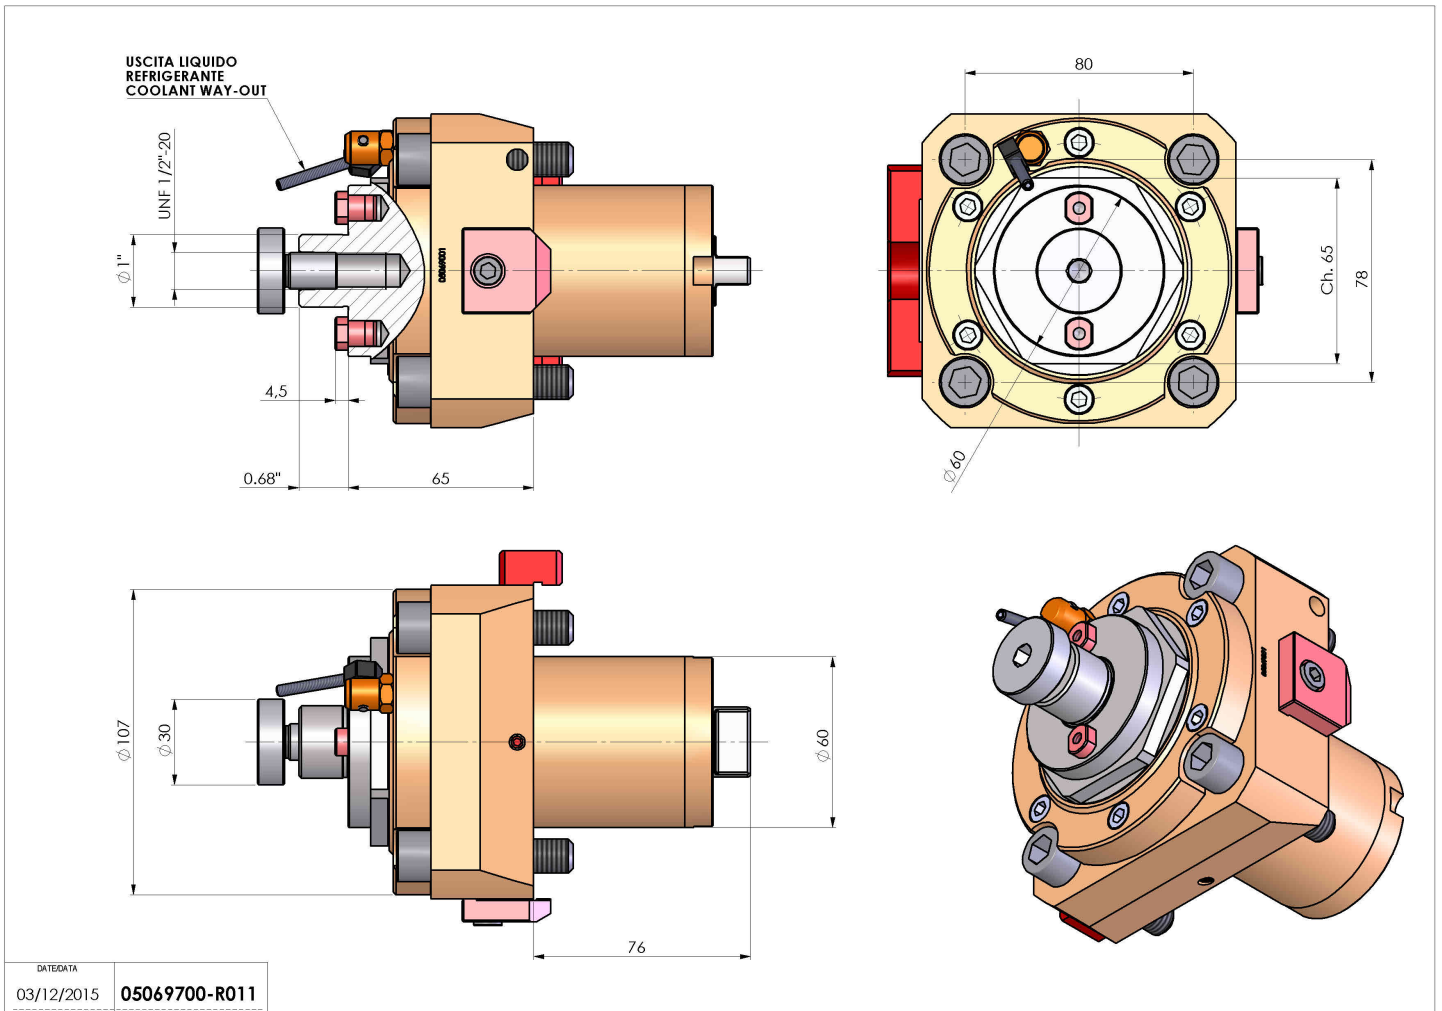

# 05069700 - LT-S D60 FRES D1.00 H65 OK

<b>Tipo</b>	LT-S Portautensili dritto
<b>Attacco</b>	CILINDRICO 60
<b>Uscita utensile</b>	Portafrese DIN138 25,4
<b>Raffreddamento</b>	Refrigerazione esterna
<b>Senso di rotazione</b>	r1 ↻ r2 ↻
<b>Velocità max [1/min]</b>	6000
<b>Coppia max [Nm]</b>	100
<b>Rapporto</b>	1:1
<b>H [mm]</b>	65
<b>Accessori</b>	N.D.
<b>Note</b>	N.D.
<b>Note per il montaggio</b>	N.D.

Verificare sempre gli ingombri del portautensile in torretta

DATE DATA  
03/12/2015 **05069700-R011**

Salvo modifiche tecniche