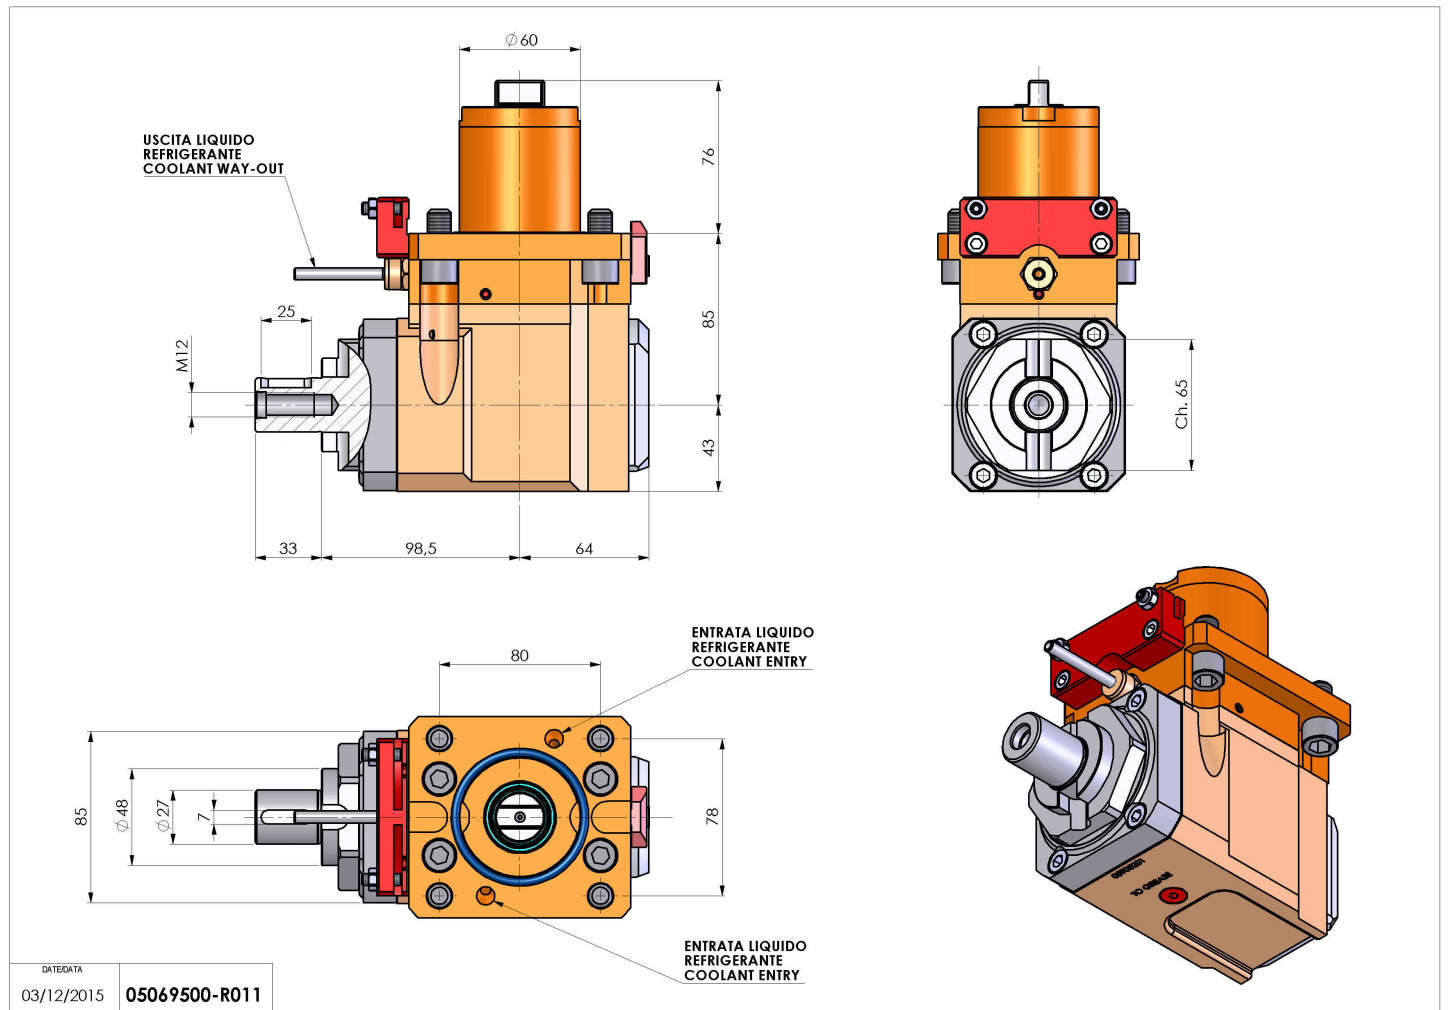

05069500 - LT-A D60 DIN138-27 H85 OK

Tipo	LT-A Portautensili angolare a 90°
Attacco	CILINDRICO 60
Uscita utensile	Portafrese DIN138 D27
Raffreddamento	Refrigerazione esterna
Senso di rotazione	r1  r2 
Velocità max [1/min]	6000
Coppia max [Nm]	100
Rapporto	1:1
H [mm]	85
H1 [mm]	43
Accessori	N.D.
Note	N.D.
Note per il montaggio	Mandrino principale e secondario

Verificare sempre gli ingombri del portautensile in torretta

DATE/ATA
03/12/2015 **05069500-R011**

Salvo modifiche tecniche