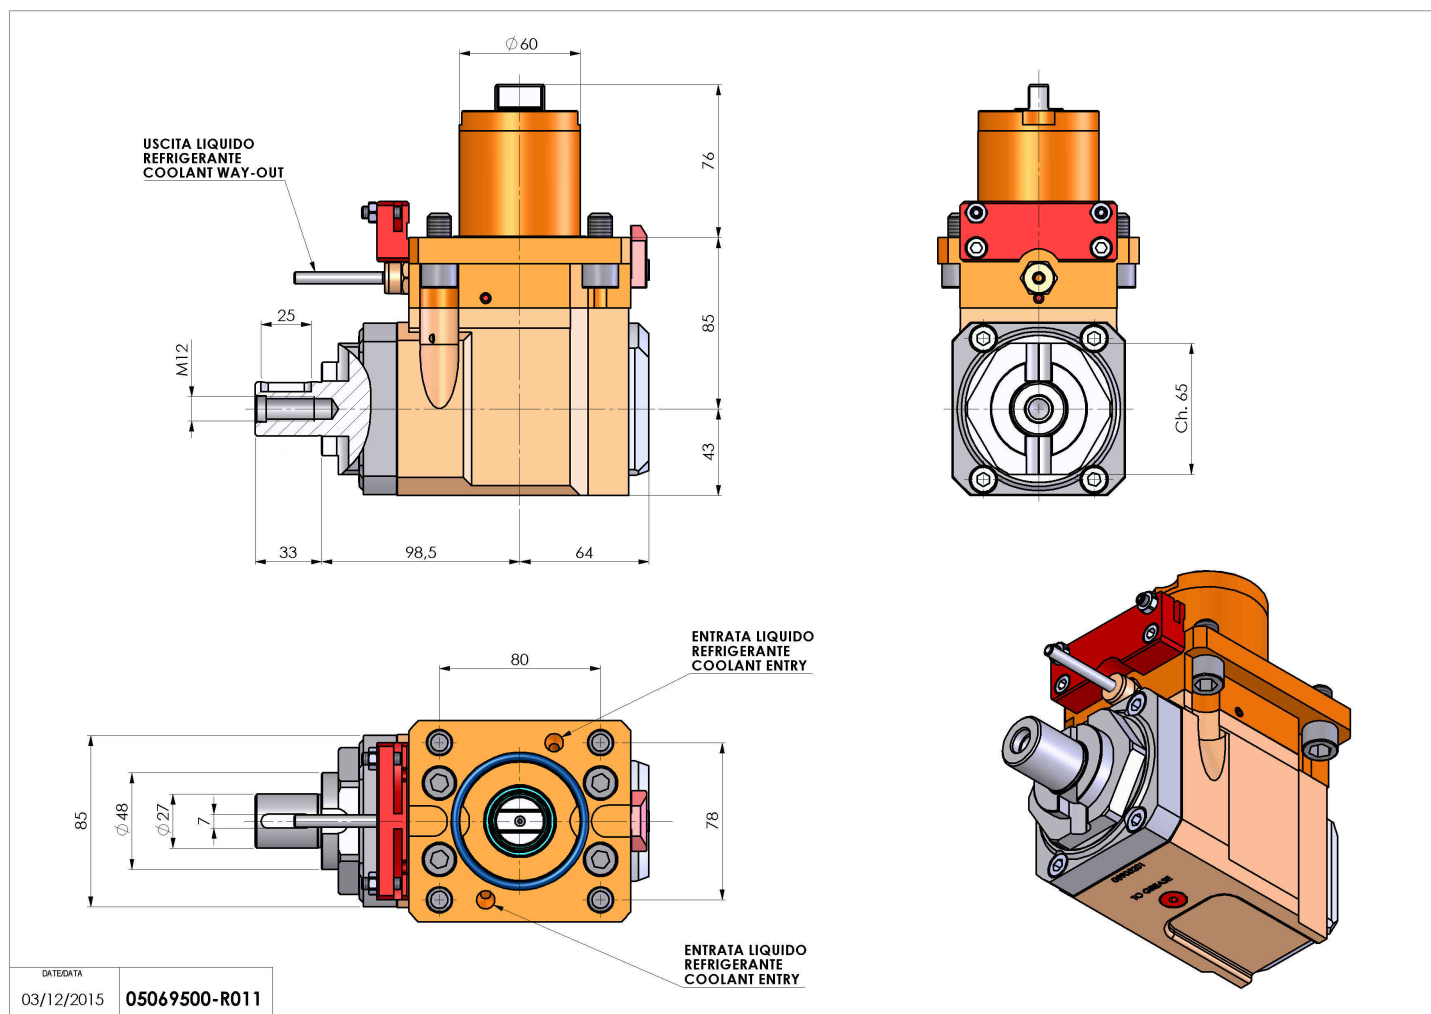

05069500 - LT-A D60 DIN138-27 H85 OK

Tipo	LT-A Portautensili angolare a 90°
Attacco	CILINDRICO 60
Uscita utensile	Portafrese DIN138 27
Raffreddamento	Refrigerazione esterna
Senso di rotazione	r1  r2 
Velocità max [1/min]	6000
Coppia max [Nm]	100
Rapporto	1:1
H [mm]	85
H1 [mm]	43
Accessori	N.D.
Note	N.D.
Note per il montaggio	Mandrino principale e secondario

Verificare sempre gli ingombri del portautensile in torretta

Salvo modifiche tecniche

DATEGATA
03/12/2015 05069500-R011