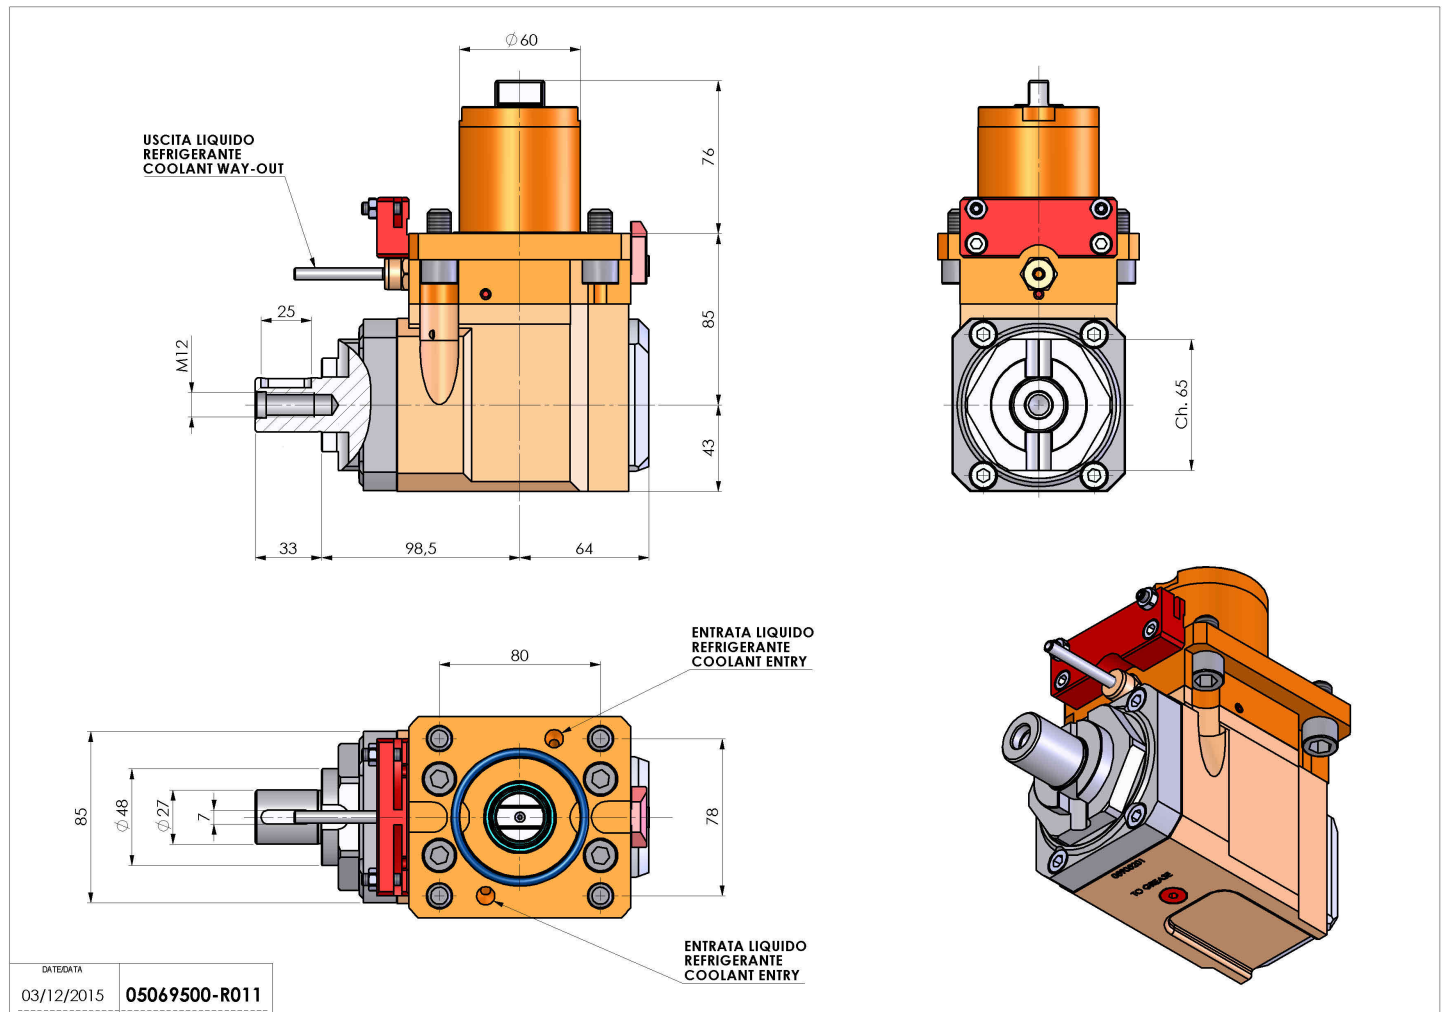

# 05069500 - LT-A D60 DIN138-27 H85 OK

<b>Tipo</b>	LT-A Portautensili angolare a 90°
<b>Attacco</b>	CILINDRICO 60
<b>Uscita utensile</b>	Portafrese DIN138 27
<b>Raffreddamento</b>	Refrigerazione esterna
<b>Senso di rotazione</b>	r1  r2
<b>Velocità max [1/min]</b>	6000
<b>Coppia max [Nm]</b>	100
<b>Rapporto</b>	1:1
<b>H [mm]</b>	85
<b>H1 [mm]</b>	43
<b>Accessori</b>	N.D.
<b>Note</b>	N.D.
<b>Note per il montaggio</b>	Mandrino principale e secondario

Verificare sempre gli ingombri del portautensile in torretta

DATE/ATA  
03/12/2015 **05069500-R011**

Salvo modifiche tecniche