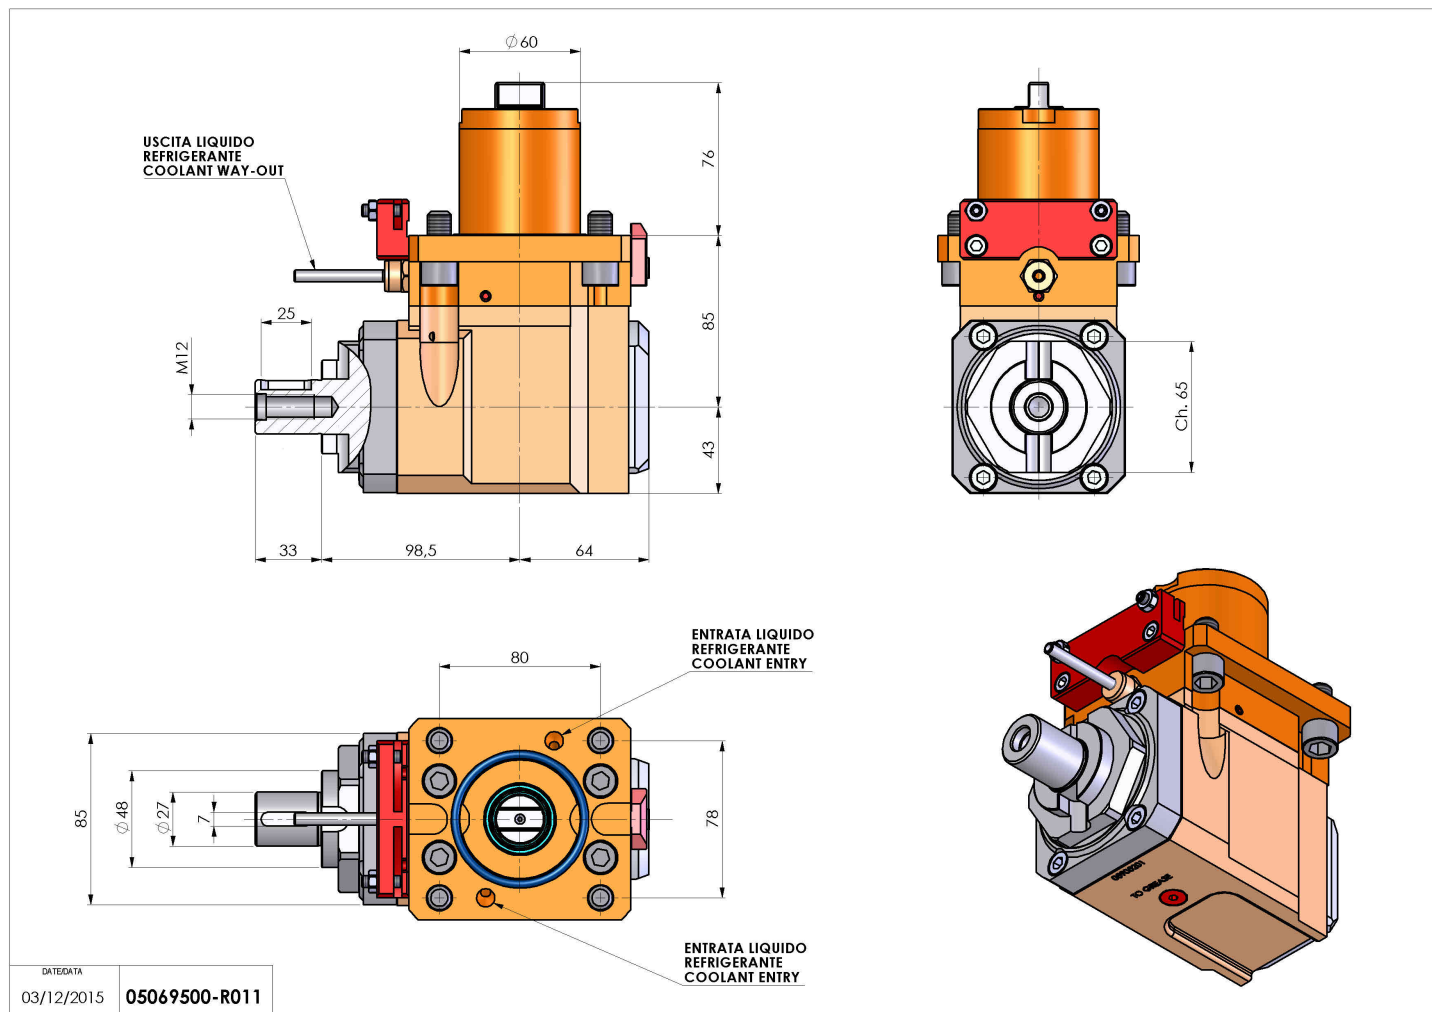

## 05069500 - LT-A D60 DIN138-27 H85 OK

<b>Tipo</b>	LT-A Portautensili angolare a 90°
<b>Attacco</b>	CILINDRICO 60
<b>Uscita utensile</b>	Portafrese DIN138 D27
<b>Raffreddamento</b>	Refrigerazione esterna
<b>Senso di rotazione</b>	r1  r2
<b>Velocità max [1/min]</b>	6000
<b>Coppia max [Nm]</b>	100
<b>Rapporto</b>	1:1
<b>H [mm]</b>	85
<b>H1 [mm]</b>	43
<b>Accessori</b>	N.D.
<b>Note</b>	N.D.
<b>Note per il montaggio</b>	Mandrino principale e secondario

Verificare sempre gli ingombri del portautensile in torretta

DATE/ATA  
03/12/2015 **05069500-R011**

Salvo modifiche tecniche