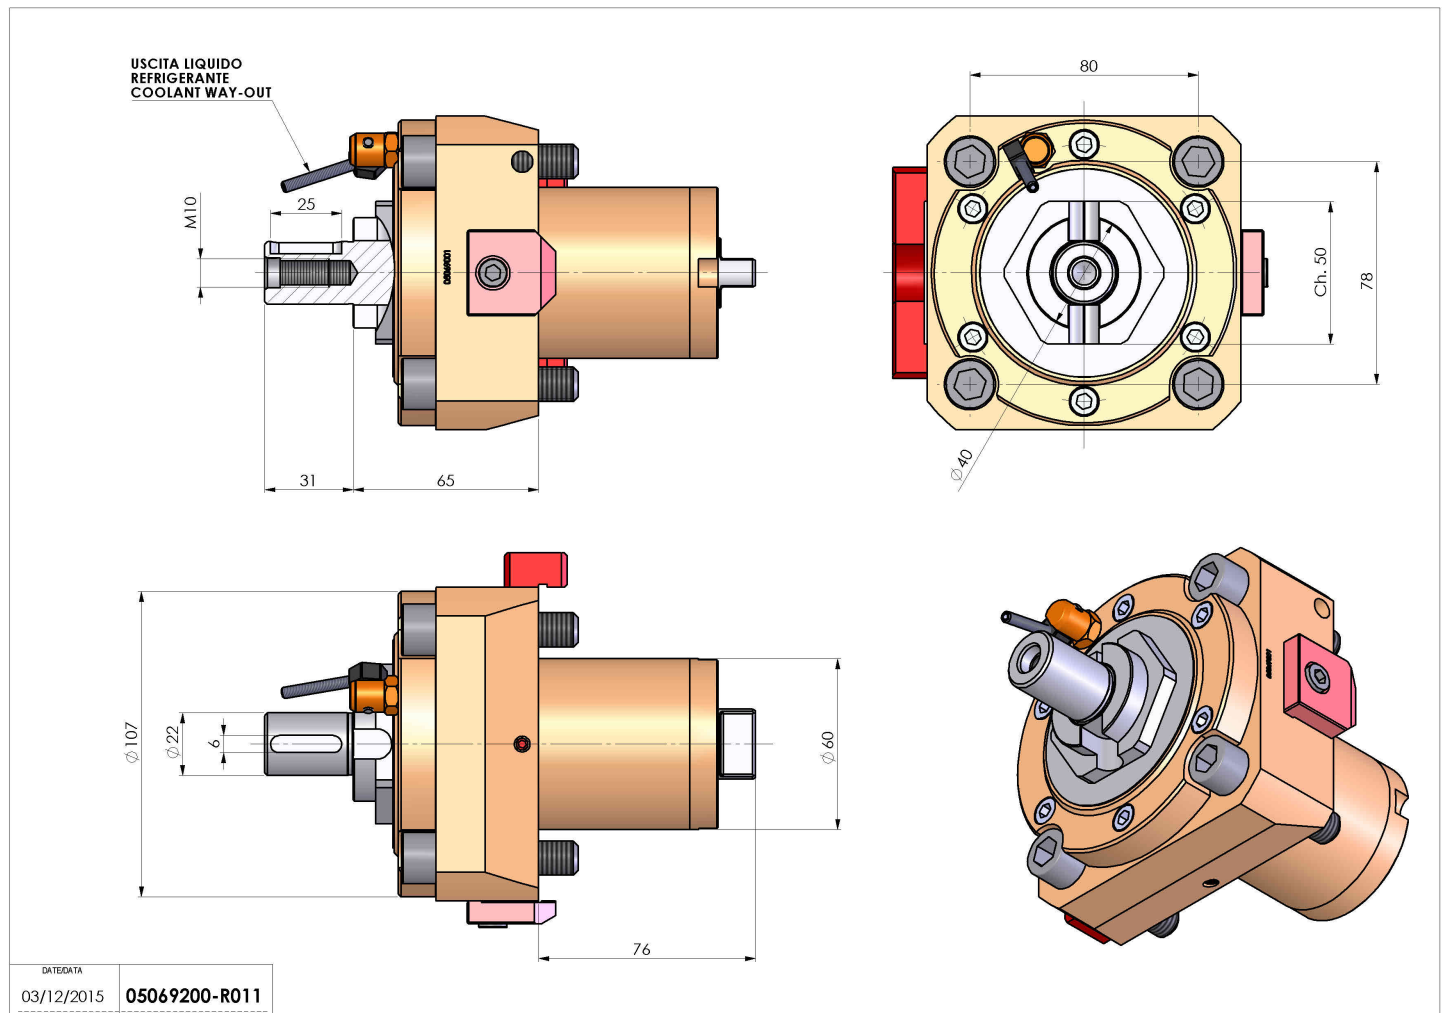

# 05069200 - LT-S D60 DIN138-22 H65 OK

<b>Tipo</b>	LT-S Portautensili dritto
<b>Attacco</b>	CILINDRICO 60
<b>Uscita utensile</b>	Portafrese DIN138 D22
<b>Raffreddamento</b>	Refrigerazione esterna
<b>Senso di rotazione</b>	r1 ↻ r2 ↻
<b>Velocità max [1/min]</b>	6000
<b>Coppia max [Nm]</b>	100
<b>Rapporto</b>	1:1
<b>H [mm]</b>	65
<b>Accessori</b>	Chiave albero, chiave croce + gruppo accessori portafresa
<b>Note</b>	N.D.
<b>Note per il montaggio</b>	N.D.

Verificare sempre gli ingombri del portautensile in torretta

Salvo modifiche tecniche