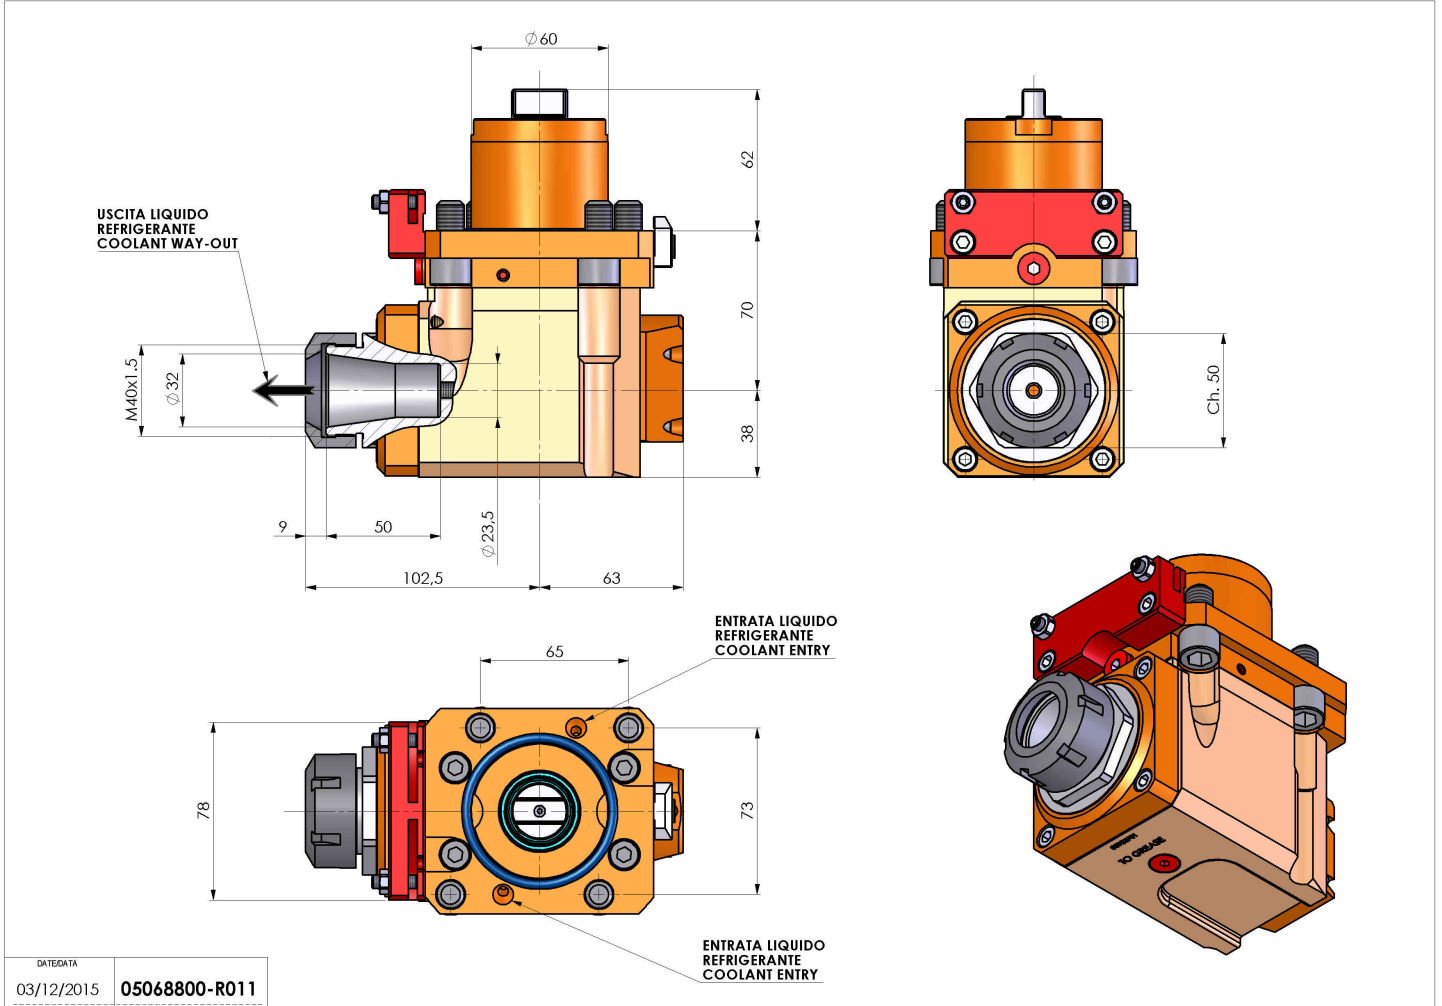

# 05068800 - LT-A D60 ER32 L-R RF H70 OK

<b>Tipo</b>	LT-A Portautensili angolare a 90°
<b>Attacco</b>	CILINDRICO 60
<b>Uscita utensile</b>	Portapinza ER 32
<b>Raffreddamento</b>	Refrigerazione interna
<b>Senso di rotazione</b>	r1  r2
<b>Velocità max [1/min]</b>	6000
<b>Coppia max [Nm]</b>	63
<b>Rapporto</b>	1:1
<b>H [mm]</b>	70
<b>H1 [mm]</b>	38
<b>Pressione max [bar]</b>	20
<b>Accessori</b>	N.D.
<b>Note</b>	N.D.
<b>Note per il montaggio</b>	Mandrino principale e secondario

Verificare sempre gli ingombri del portautensile in torretta

DATA	03/12/2015
CODICE	05068800-R011

**Salvo modifiche tecniche**