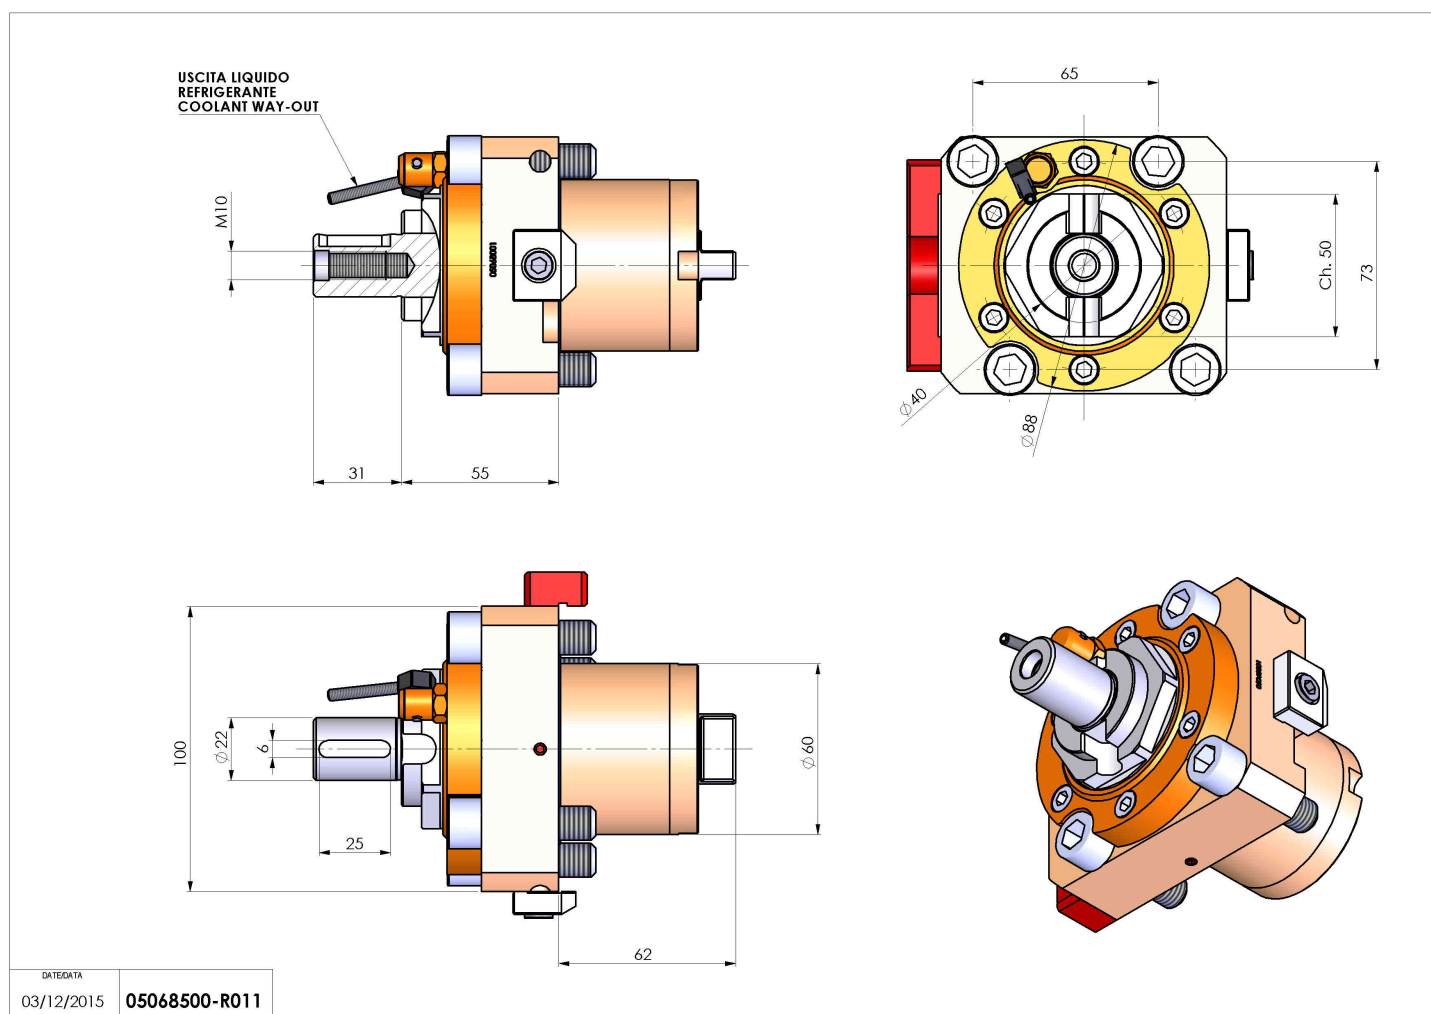

05068500 - LT-S D60 DIN138-22 H55 OK

Tipo	LT-S Portautensili dritto
Attacco	CILINDRICO 60
Uscita utensile	Portafrese DIN138 22
Raffreddamento	Refrigerazione esterna
Senso di rotazione	r1  r2 
Velocità max [1/min]	6000
Coppia max [Nm]	63
Rapporto	1:1
H [mm]	55
Accessori	Chiave albero, chiave croce + gruppo accessori portafresa
Note	N.D.
Note per il montaggio	N.D.

Verificare sempre gli ingombri del portautensile in torretta

DATE/DATE
03/12/2015 05068500-R011

Salvo modifiche tecniche