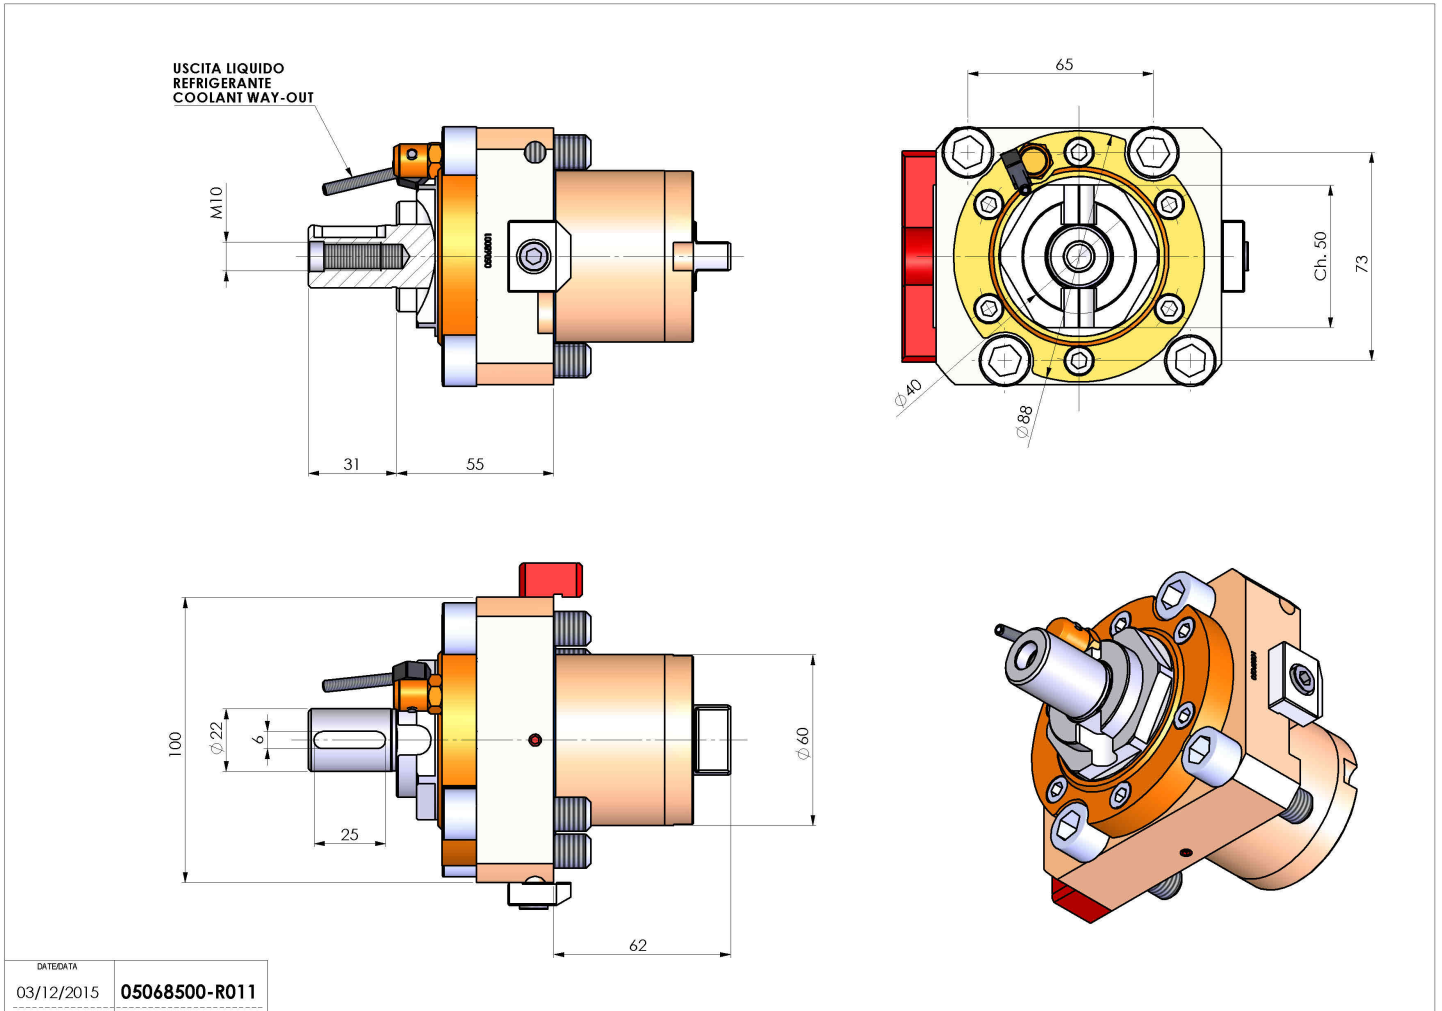

# 05068500 - LT-S D60 DIN138-22 H55 OK

<b>Tipo</b>	LT-S Portautensili dritto
<b>Attacco</b>	CILINDRICO 60
<b>Uscita utensile</b>	Portafrese DIN138 D22
<b>Raffreddamento</b>	Refrigerazione esterna
<b>Senso di rotazione</b>	r1  r2 
<b>Velocità max [1/min]</b>	6000
<b>Coppia max [Nm]</b>	63
<b>Rapporto</b>	1:1
<b>H [mm]</b>	55
<b>Accessori</b>	Chiave albero, chiave croce + gruppo accessori portafresa
<b>Note</b>	N.D.
<b>Note per il montaggio</b>	N.D.

Verificare sempre gli ingombri del portautensile in torretta

DATE/DATE: 03/12/2015 **05068500-R011**

Salvo modifiche tecniche