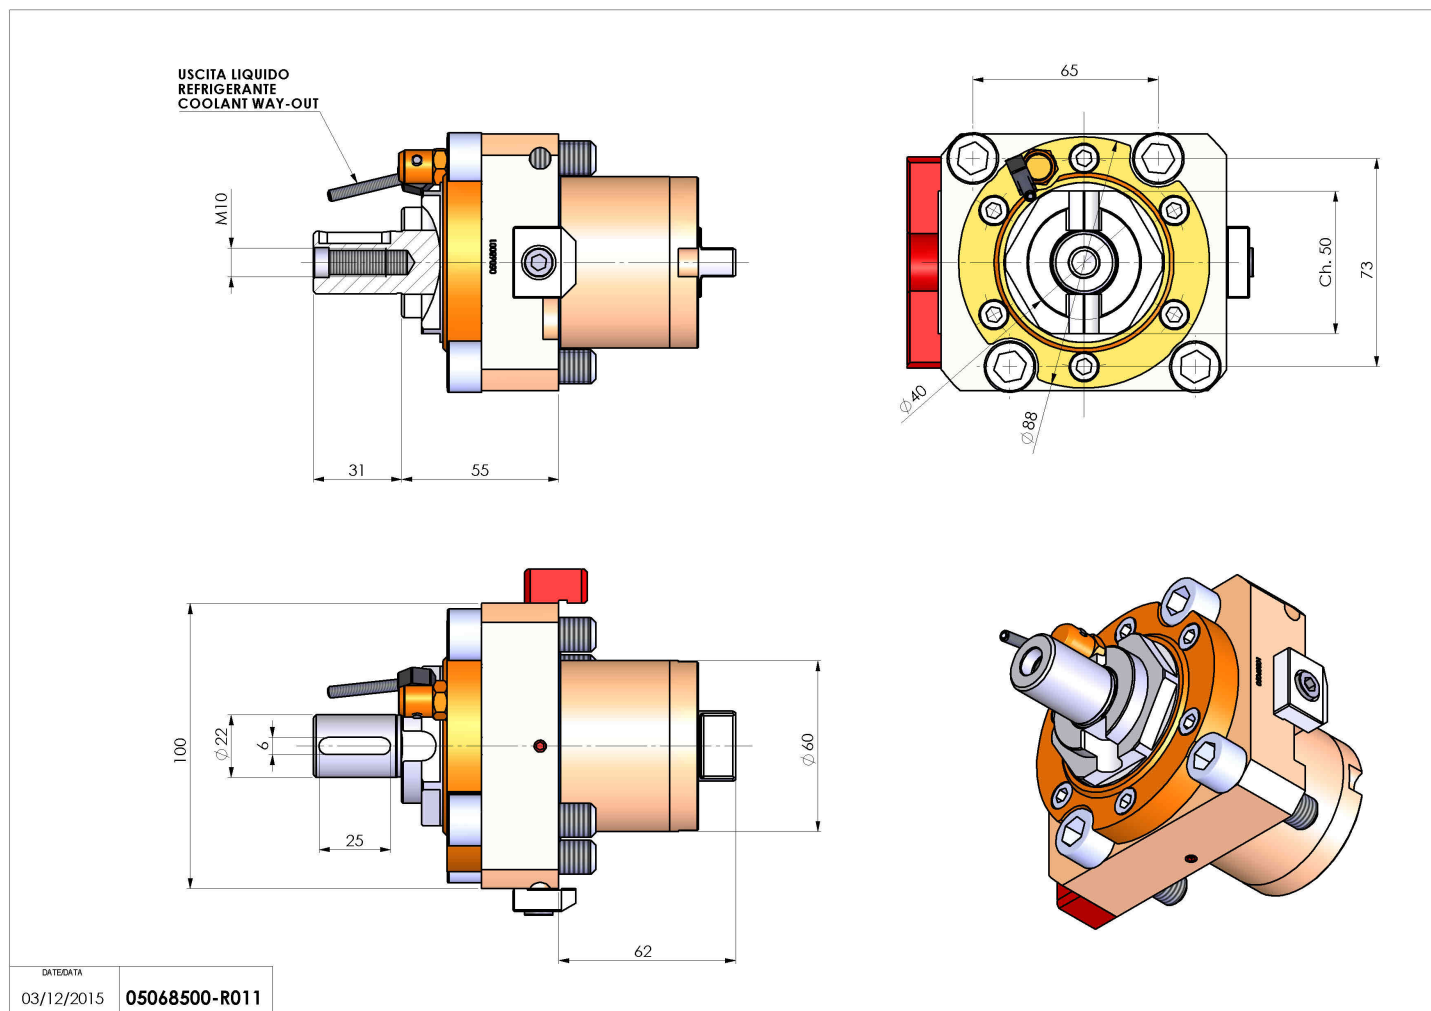

## 05068500 - LT-S D60 DIN138-22 H55 OK

<b>Tipo</b>	LT-S Portautensili dritto
<b>Attacco</b>	CILINDRICO 60
<b>Uscita utensile</b>	Portafrese DIN138 22
<b>Raffreddamento</b>	Refrigerazione esterna
<b>Senso di rotazione</b>	r1  r2
<b>Velocità max [1/min]</b>	6000
<b>Coppia max [Nm]</b>	63
<b>Rapporto</b>	1:1
<b>H [mm]</b>	55
<b>Accessori</b>	Chiave albero, chiave croce + gruppo accessori portafresa
<b>Note</b>	N.D.
<b>Note per il montaggio</b>	N.D.

Verificare sempre gli ingombri del portautensile in torretta

DATE/ATA  
03/12/2015 05068500-R011

Salvo modifiche tecniche