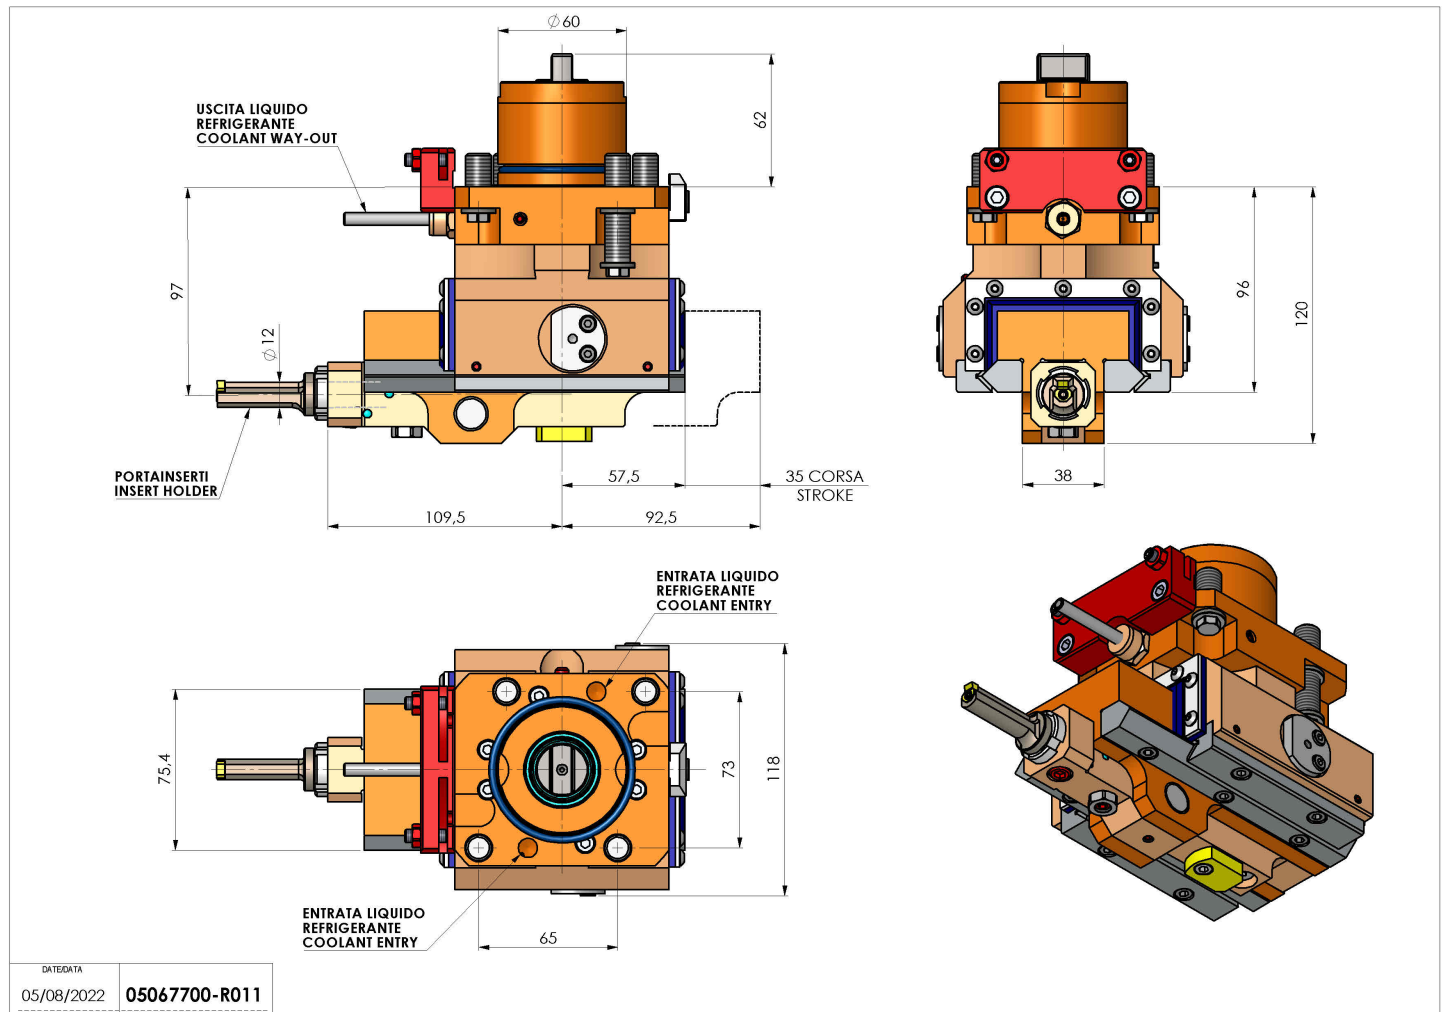

# 05067200 - LT-A ST35 D60 C12 CR-AY H97

<b>Tipo</b>	LT-A ST Portautensili stozzatore a 90°
<b>Attacco</b>	CILINDRICO 60
<b>Uscita utensile</b>	Diametro utensile 12
<b>Raffreddamento</b>	Refrigerazione esterna
<b>Velocità max [1/min]</b>	700
<b>Coppia max [Nm]</b>	17.5
<b>Rapporto</b>	1:1
<b>Correzione asse Y</b>	SI
<b>Spinta avanzamento [N]</b>	1000
<b>Corsa [mm]</b>	35
<b>Corsa utile [mm]</b>	30
<b>Regolazione Asse Y [mm]</b>	±0,4
<b>H [mm]</b>	97
<b>Accessori</b>	N.D.
<b>Note</b>	N.D.
<b>Note per il montaggio</b>	Mandrino principale e secondario

Verificare sempre gli ingombri del portautensile in torretta

DATE/DATE: 05/08/2022  
**05067700-R011**

Salvo modifiche tecniche