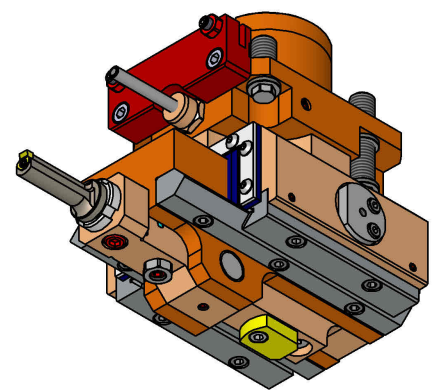

05067200 - LT-A ST35 D60 C12 CR-AY H97

Tipo	LT-A ST Portautensili stozzatore a 90°
Attacco	CILINDRICO 60
Uscita utensile	Diametro utensile 12
Raffreddamento	Refrigerazione esterna
Velocità max [1/min]	700
Coppia max [Nm]	17.5
Rapporto	1:1
Correzione asse Y	SI
Spinta avanzamento [N]	1000
Corsa [mm]	35
Corsa utile [mm]	30
Regolazione Asse Y [mm]	±0,4
H [mm]	97
Accessori	N.D.
Note	N.D.
Note per il montaggio	Mandrino principale e secondario

Verificare sempre gli ingombri del portautensile in torretta

DATE/DATE: 05/08/2022
05067700-R011

Salvo modifiche tecniche