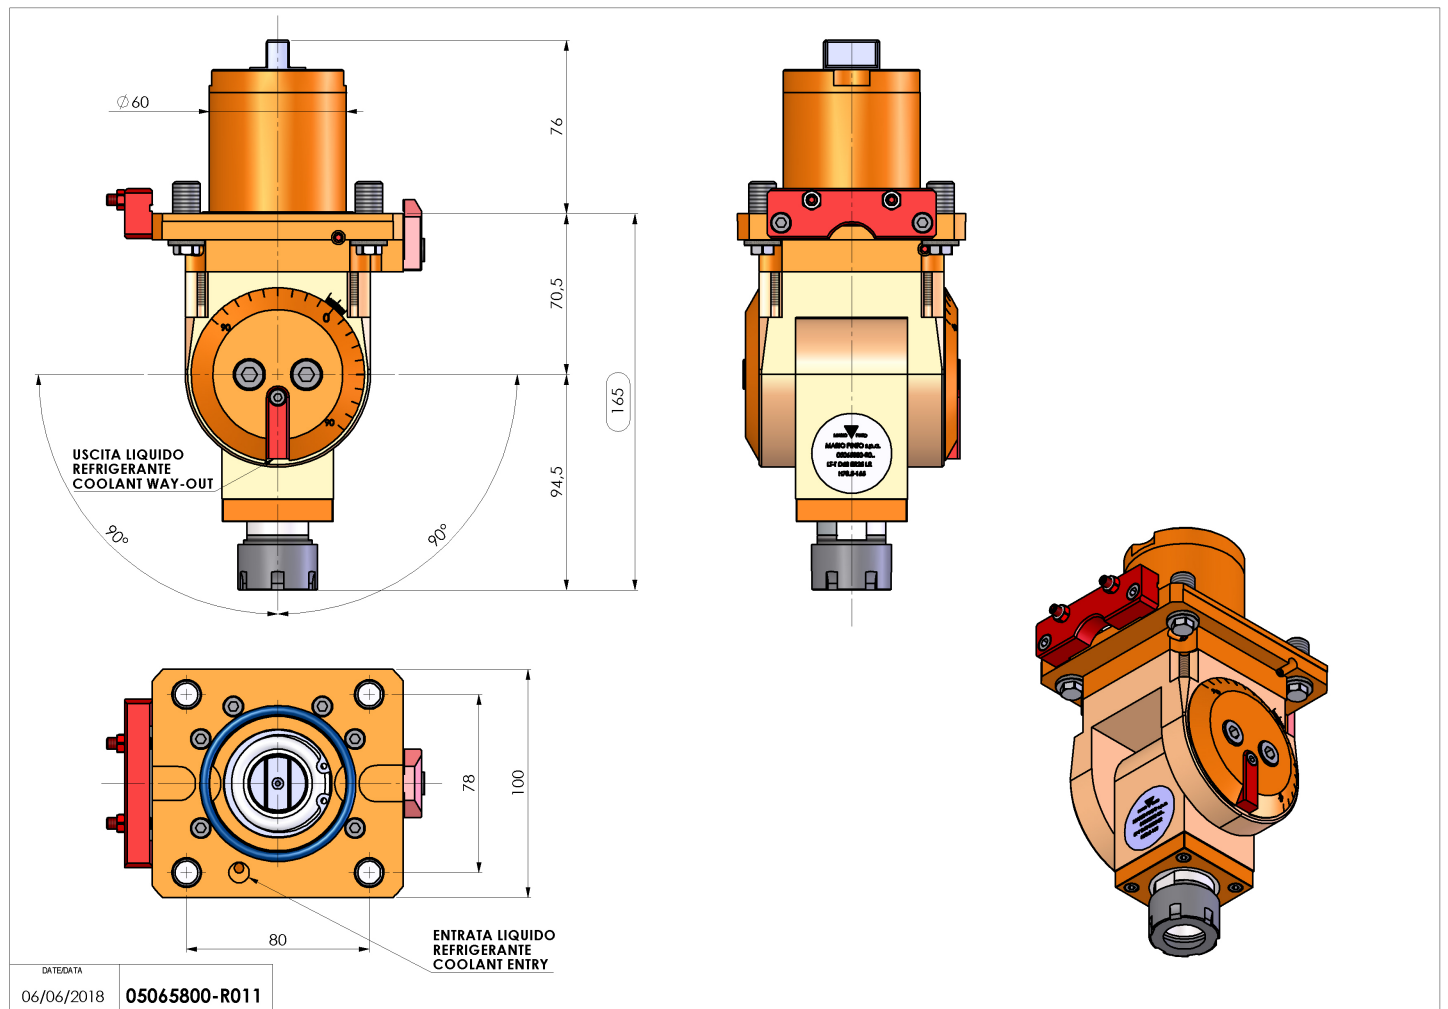

05065800 - LT-T D60 ER25 LR H70.5-165 OK

Tipo	LT-T Portautensili tiltabile
Attacco	CILINDRICO 60
Uscita utensile	Portapinza ER 25
Raffreddamento	Refrigerazione esterna
Senso di rotazione	r1  r2 
Velocità max [1/min]	3000
Coppia max [Nm]	20
Rapporto	1:1
H [mm]	70,5-165
Accessori	N.D.
Note	N.D.
Note per il montaggio	N.D.

Verificare sempre gli ingombri del portautensile in torretta

Salvo modifiche tecniche