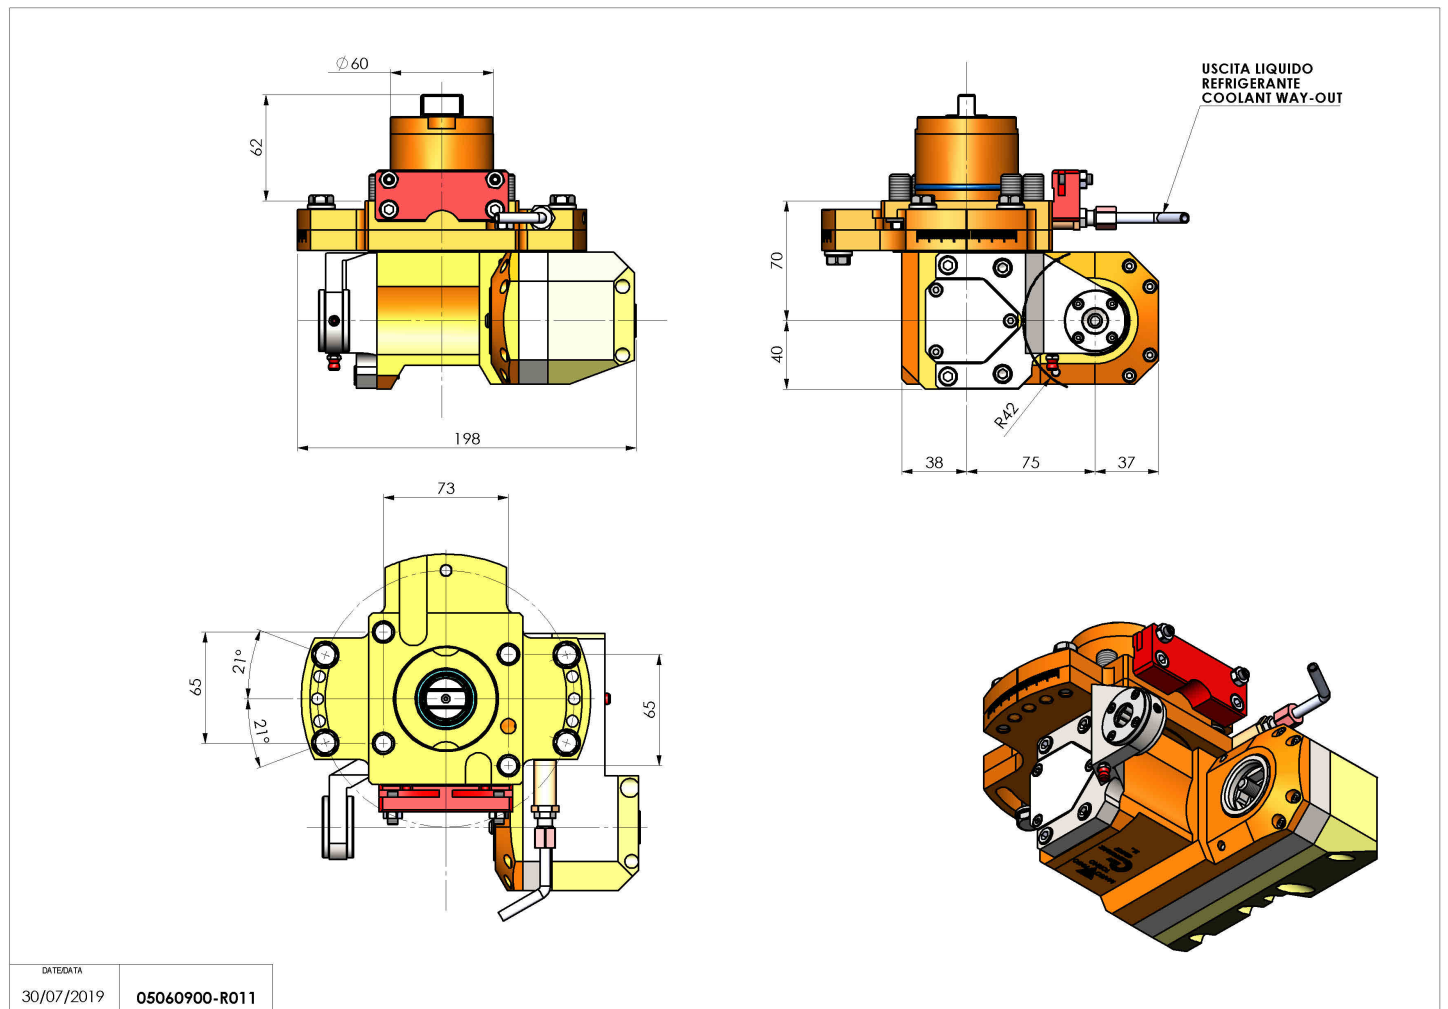

## 05060900 - LT-HOB-SAW D60 2,5:1 H70

<b>Tipo</b>	LT-HOB-SAW Portacreatore/Portafresse
<b>Attacco</b>	CILINDRICO 60
<b>Uscita utensile</b>	Kit alberino Ø16-Ø22-Ø27
<b>Raffreddamento</b>	Refrigerazione esterna
<b>Velocità max [1/min]</b>	in 6000 / out 2400
<b>Coppia max [Nm]</b>	in 32 / out 80
<b>Rapporto</b>	2,5:1
<b>H [mm]</b>	70
<b>H1 [mm]</b>	40
<b>Accessori</b>	N.D.
<b>Note</b>	N.D.
<b>Note per il montaggio</b>	Solo per mandrino principale

Verificare sempre gli ingombri del portautensile in torretta

Salvo modifiche tecniche

DATE/DATE	05060900-R011
30/07/2019	