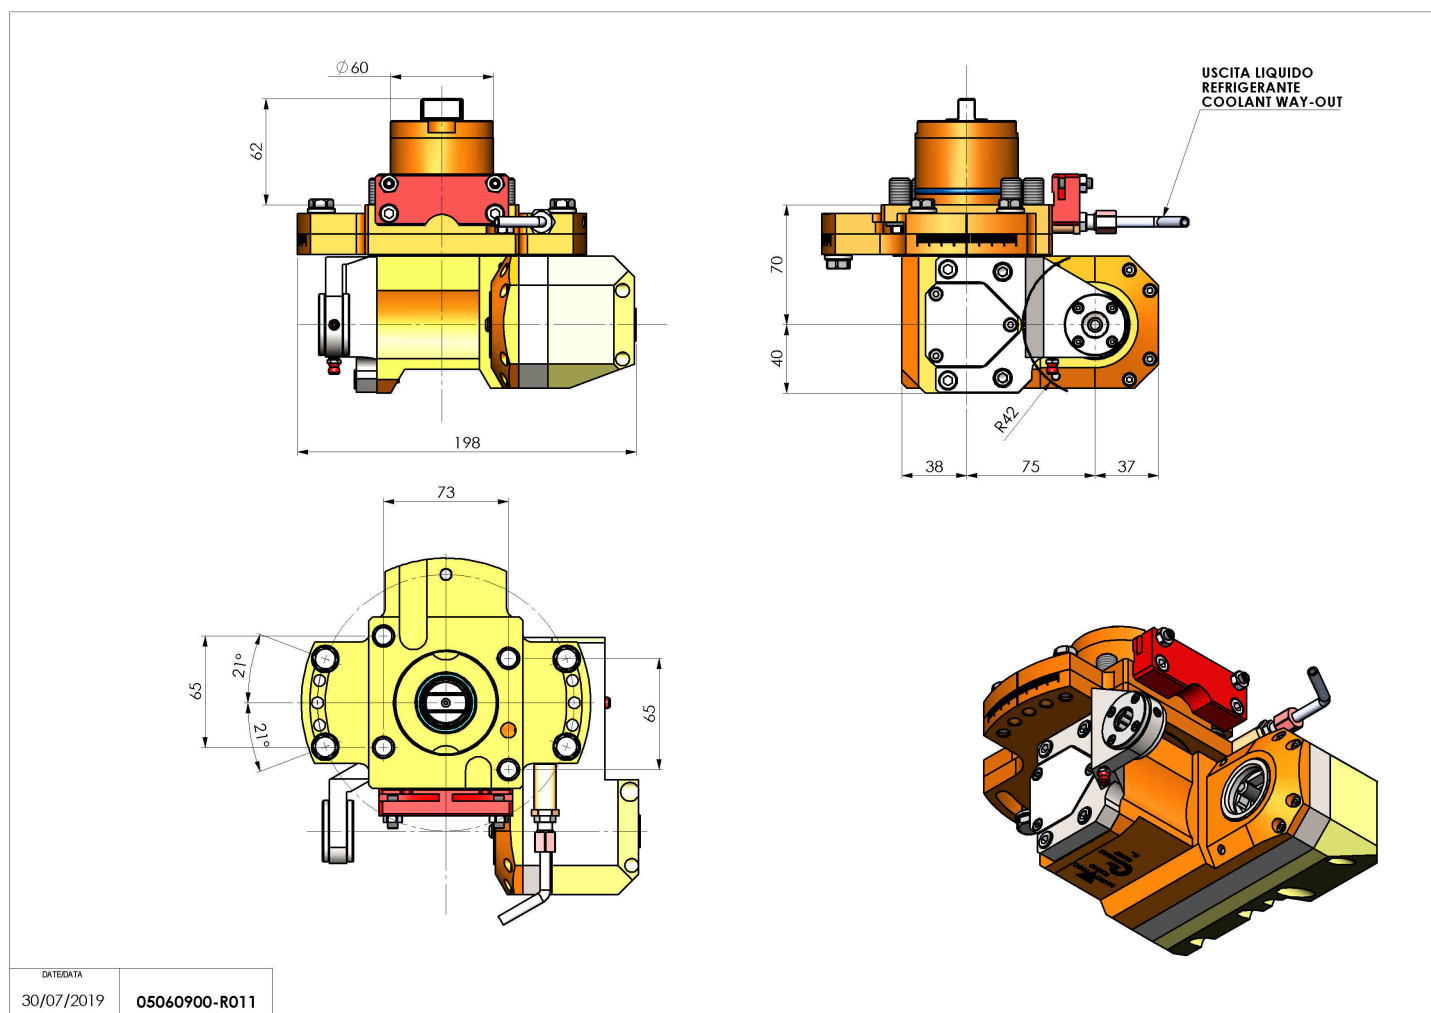

05060900 - LT-HOB-SAW D60 2,5:1 H70

Tipo	LT-HOB-SAW Portacreatore/Portafresse
Attacco	CILINDRICO 60
Uscita utensile	Kit alberino Ø16-Ø22-Ø27
Raffreddamento	Refrigerazione esterna
Velocità max [1/min]	in 6000 / out 2400
Coppia max [Nm]	in 32 / out 80
Rapporto	2,5:1
H [mm]	70
H1 [mm]	40
Accessori	N.D.
Note	N.D.
Note per il montaggio	Solo per mandrino principale

Verificare sempre gli ingombri del portautensile in torretta

Salvo modifiche tecniche