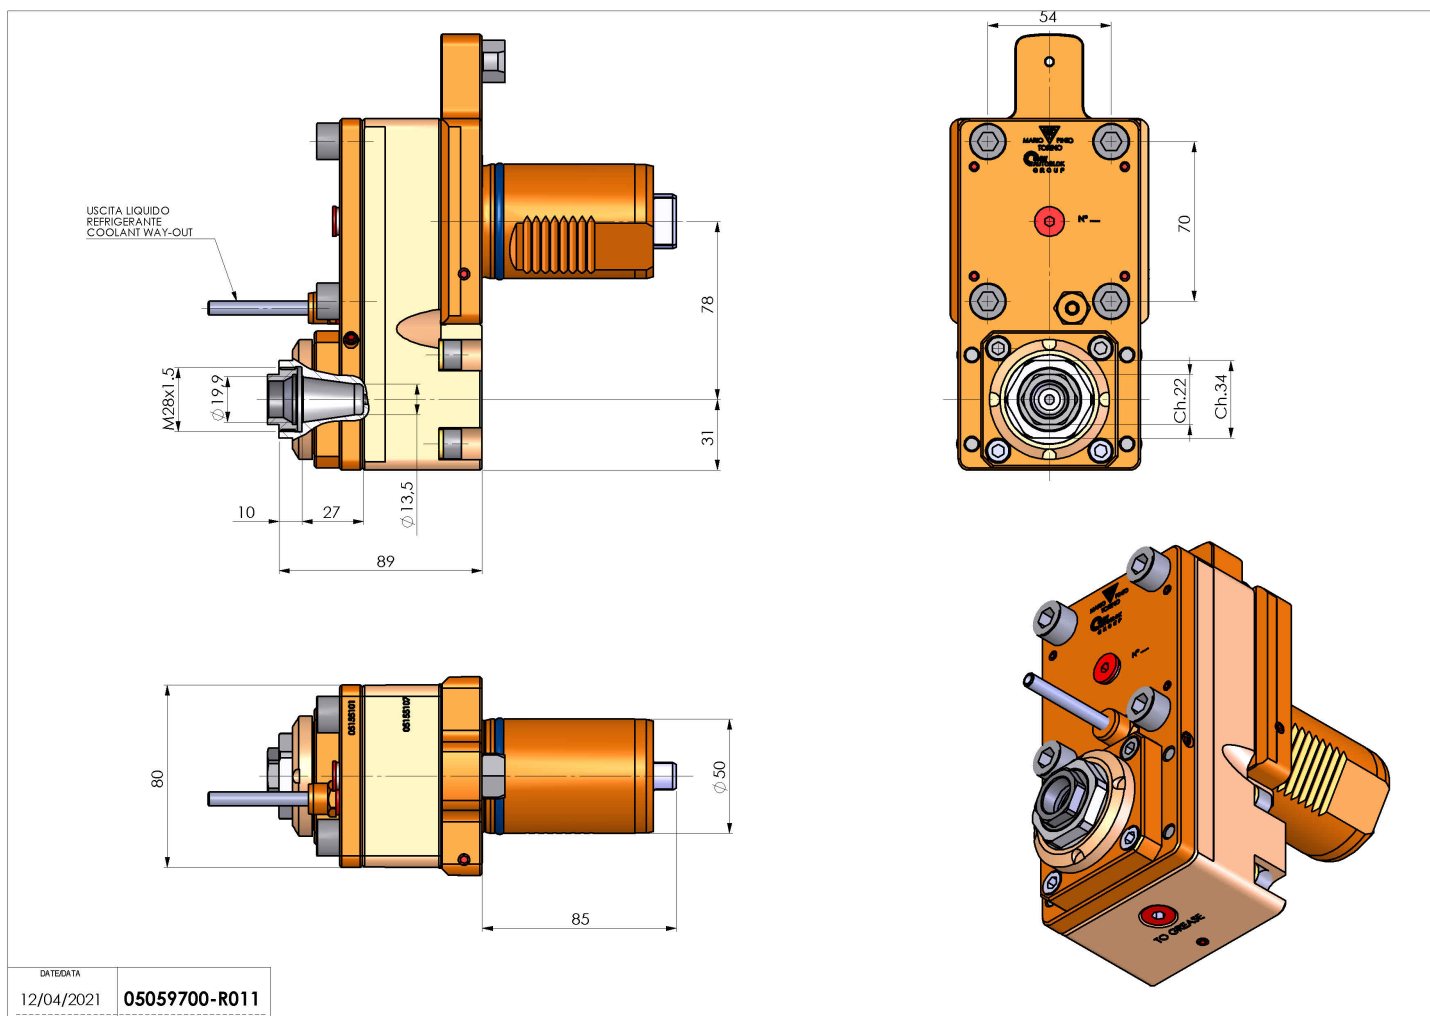

05059700 - LT-S VDI50ER20F OFS78 L 1:3H89

Tipo	LT-S OFS Portautensili dritto offset
Attacco	VDI 50
Uscita utensile	Portapinza ER 20 F - ghiera interna
Raffreddamento	Refrigerazione esterna
Offset [mm]	47,25
Senso di rotazione	r1  r2 
Velocità max [1/min]	in 5000 / out 15000
Coppia max [Nm]	in 50 / out 14
Rapporto	1:3
H [mm]	91,5
Accessori	N.D.
Note	N.D.
Note per il montaggio	N.D.

ATTENZIONE: VERIFICARE L'ORIENTAMENTO DELLA DENTATURA VDI

Verificare sempre gli ingombri del portautensile in torretta

DATE/ATA
12/04/2021 **05059700-R011**

Salvo modifiche tecniche