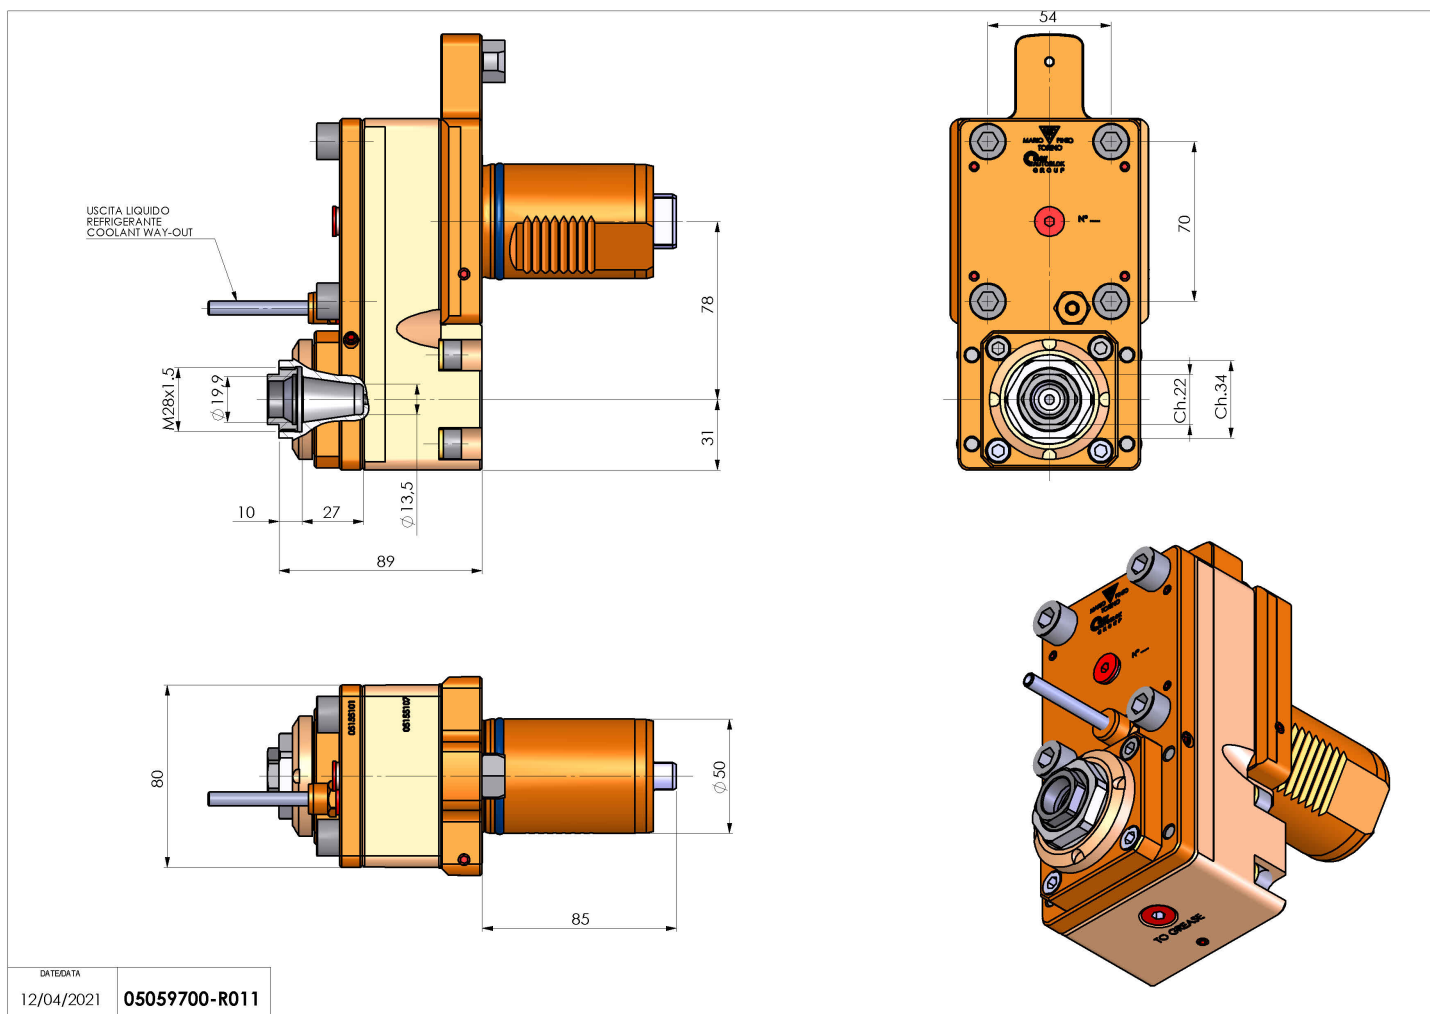

05059700 - LT-S VDI50ER20F OFS78 L 1:3H89

Tipo	LT-S OFS Portautensili dritto offset
Attacco	VDI 50
Uscita utensile	Portapinza ER 20 F - ghiera interna
Raffreddamento	Refrigerazione esterna
Offset [mm]	47,25
Senso di rotazione	r1  r2 
Velocità max [1/min]	in 5000 / out 15000
Coppia max [Nm]	in 50 / out 14
Rapporto	1:3
H [mm]	91,5
Accessori	N.D.
Note	N.D.
Note per il montaggio	N.D.

ATTENZIONE: VERIFICARE L'ORIENTAMENTO DELLA DENTATURA VDI

Verificare sempre gli ingombri del portautensile in torretta

DATE/GATA
12/04/2021 **05059700-R011**

Salvo modifiche tecniche