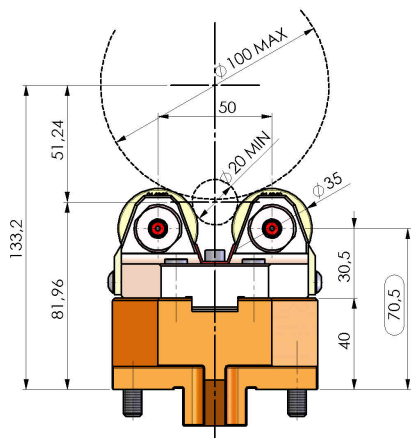

05056000 - SUPP ALB AX 20-100MZ INTGRX

Tipo	SHAFT SUPPORT Supporto alberi
Attacco	MAZAK
Uscita utensile	Supporto albero Ø20-Ø100
Raffreddamento	N.D.
H [mm]	70,5
Ø Min [mm]	20
Ø Max [mm]	100
Accessori	N.D.
Note	N.D.
Note per il montaggio	N.D.

Verificare sempre gli ingombri del portautensile in torretta

DATE/ATA
04/09/2015 05056000-R011

Salvo modifiche tecniche