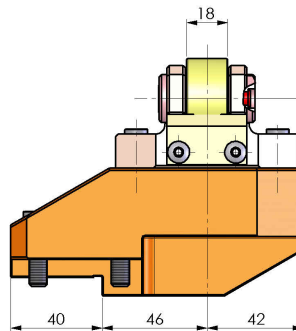

05056000 - SUPP ALB AX 20-100MZ INTGRX

Tipo	SHAFT SUPPORT Supporto alberi
Attacco	MAZAK
Uscita utensile	Supporto albero Ø20-Ø100
Raffreddamento	N.D.
H [mm]	70,5
Ø Min [mm]	20
Ø Max [mm]	100
Accessori	N.D.
Note	N.D.
Note per il montaggio	N.D.

Verificare sempre gli ingombri del portautensile in torretta

DATE/ATA
04/09/2015 05056000-R011

Salvo modifiche tecniche