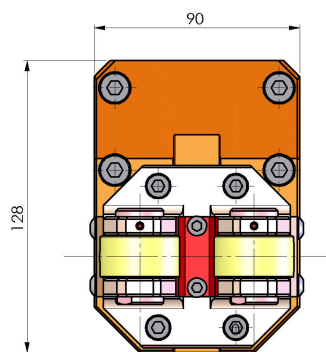

05056000 - SUPP ALB AX 20-100MZ INTGRX

Tipo	SHAFT SUPPORT Supporto alberi
Attacco	MAZAK
Uscita utensile	Supporto albero Ø20-Ø100
Raffreddamento	N.D.
H [mm]	70,5
Ø Min [mm]	20
Ø Max [mm]	100
Accessori	N.D.
Note	N.D.
Note per il montaggio	N.D.

Verificare sempre gli ingombri del portautensile in torretta

DATE/ATA
04/09/2015 05056000-R011

Salvo modifiche tecniche