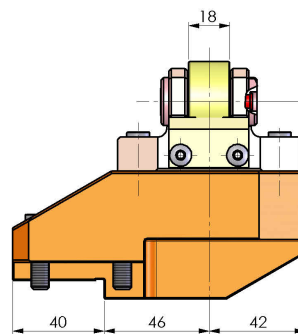

05056000 - SUPP ALB AX 20-100MZ INTGRX

Tipo	SHAFT SUPPORT Supporto alberi
Attacco	MAZAK
Uscita utensile	Supporto albero Ø20-Ø100
Raffreddamento	N.D.
H [mm]	70,5
Ø Min [mm]	20
Ø Max [mm]	100
Accessori	N.D.
Note	N.D.
Note per il montaggio	N.D.

Verificare sempre gli ingombri del portautensile in torretta

DATE/ATA
04/09/2015 05056000-R011

Salvo modifiche tecniche