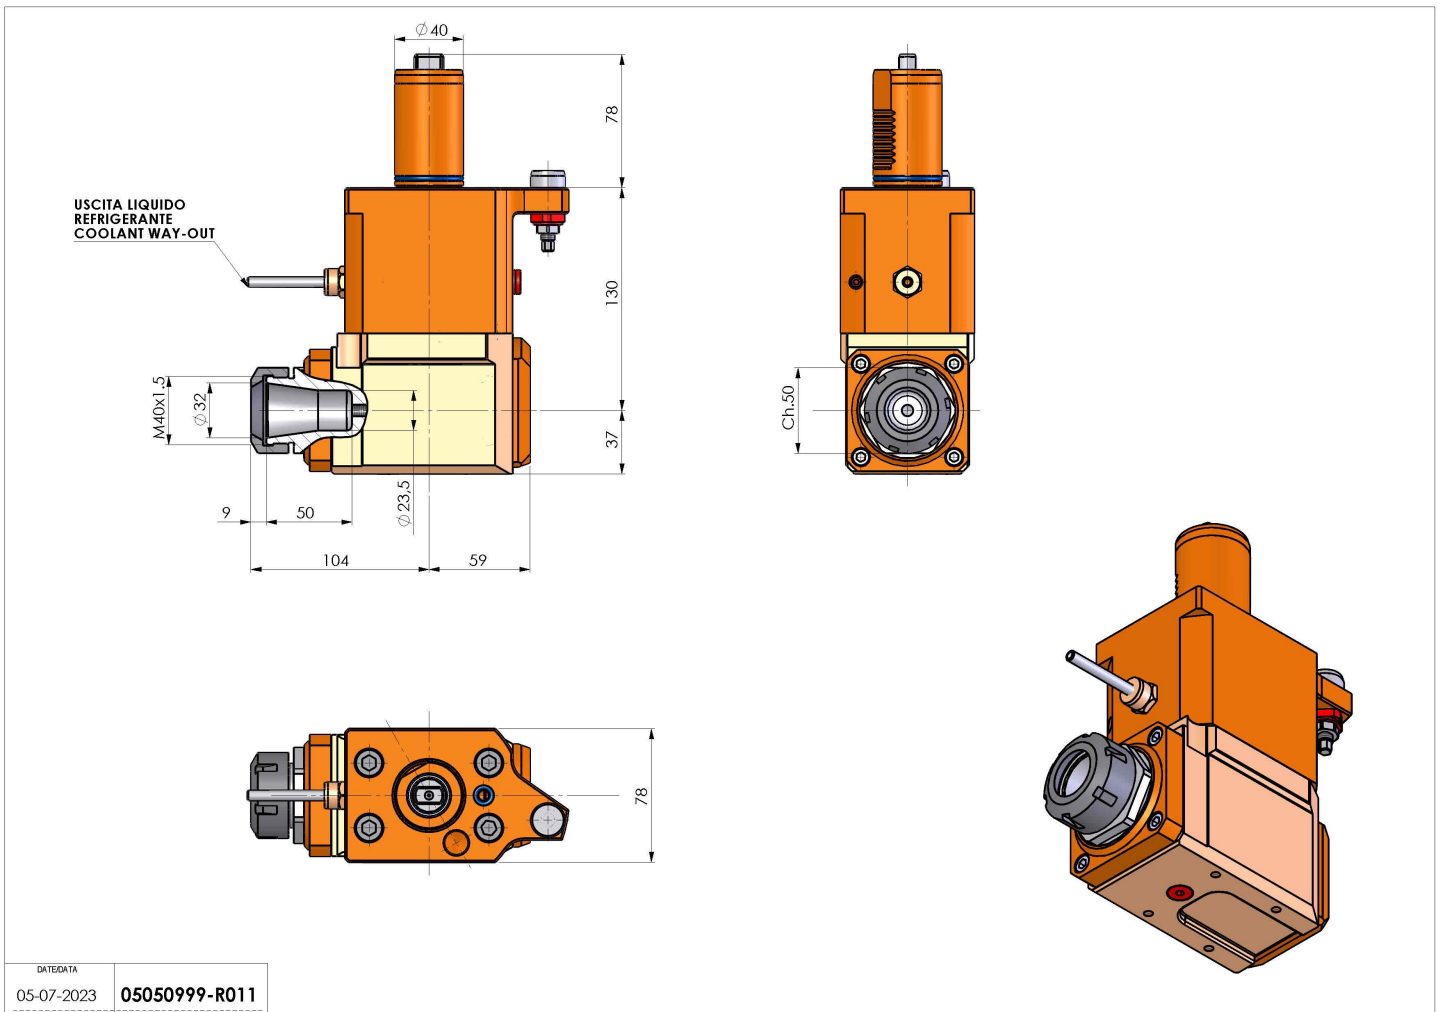

05050999 - LT-A VDI40 ER32 L REG H130

Tipo	LT-A Portautensili angolare a 90°
Attacco	VDI 40
Uscita utensile	Portapinza ER 32
Raffreddamento	Refrigerazione esterna
Senso di rotazione	r1 r2
Velocità max [1/min]	6000
Coppia max [Nm]	63
Rapporto	1:1
H [mm]	130
H1 [mm]	37
Accessori	N.D.
Note	N.D.
Note per il montaggio	Solo per mandrino principale

ATTENZIONE: VERIFICARE L'ORIENTAMENTO DELLA DENTATURA VDI

Verificare sempre gli ingombri del portautensile in torretta

DATE/ATA	05-07-2023
05050999-R011	

Salvo modifiche tecniche