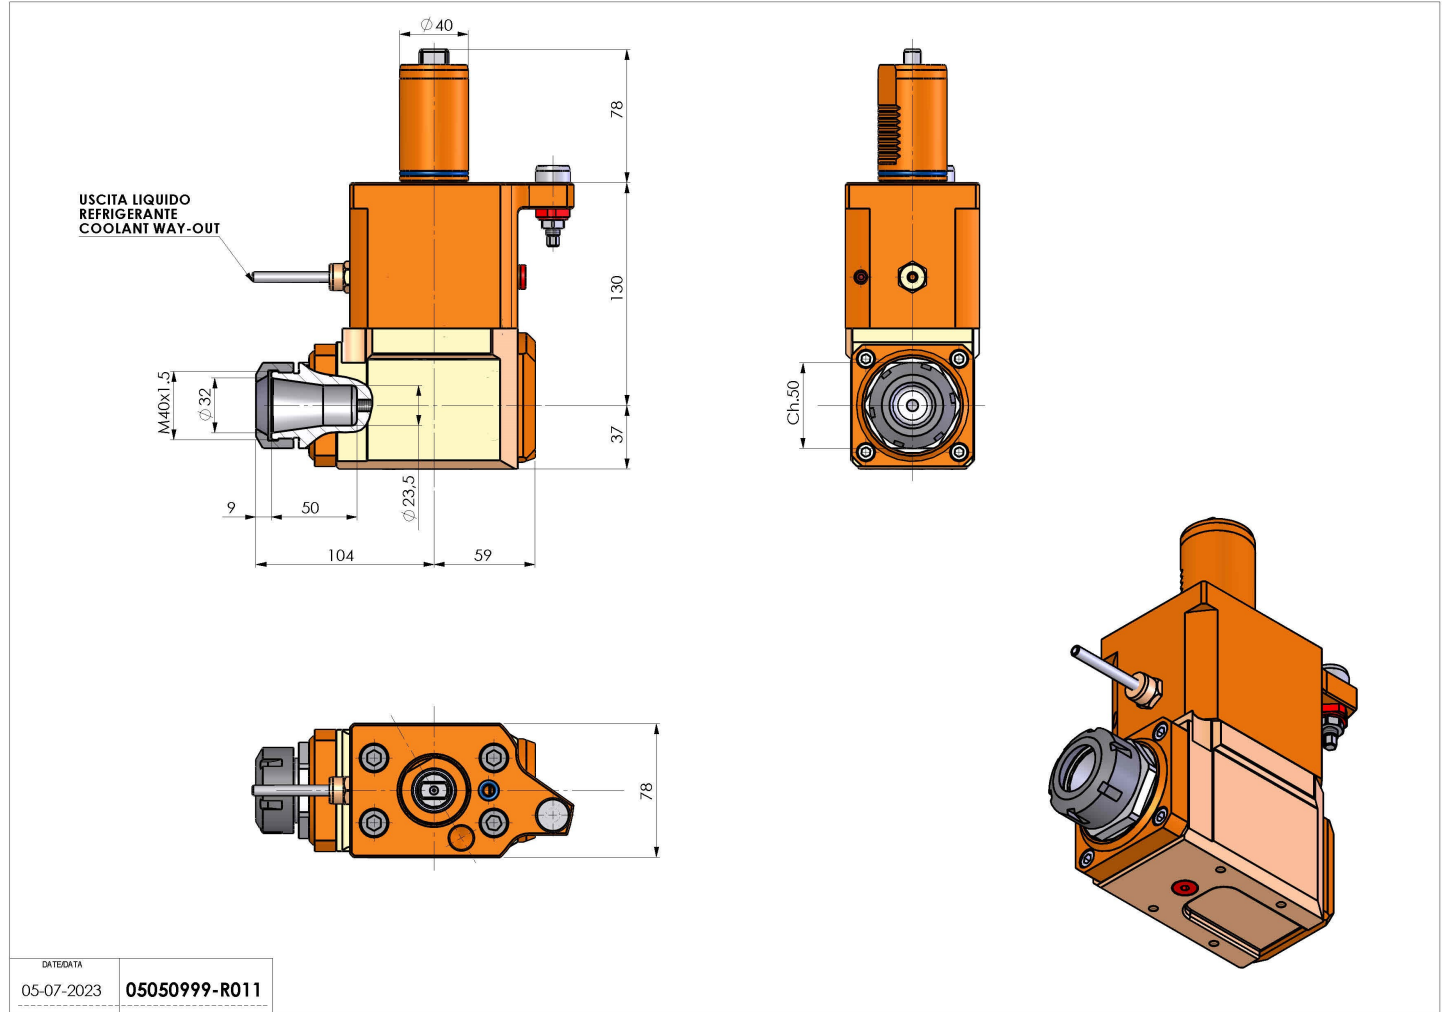

# 05050999 - LT-A VDI40 ER32 L REG H130

<b>Tipo</b>	LT-A Portautensili angolare a 90°
<b>Attacco</b>	VDI 40
<b>Uscita utensile</b>	Portapinza ER 32
<b>Raffreddamento</b>	Refrigerazione esterna
<b>Senso di rotazione</b>	r1  r2
<b>Velocità max [1/min]</b>	6000
<b>Coppia max [Nm]</b>	63
<b>Rapporto</b>	1:1
<b>H [mm]</b>	130
<b>H1 [mm]</b>	37
<b>Accessori</b>	N.D.
<b>Note</b>	N.D.

**Note per il montaggio** Solo per mandrino principale

**ATTENZIONE: VERIFICARE L'ORIENTAMENTO DELLA DENTATURA VDI**

Verificare sempre gli ingombri del portautensile in torretta

DATE/ATA	05-07-2023
05050999-R011	