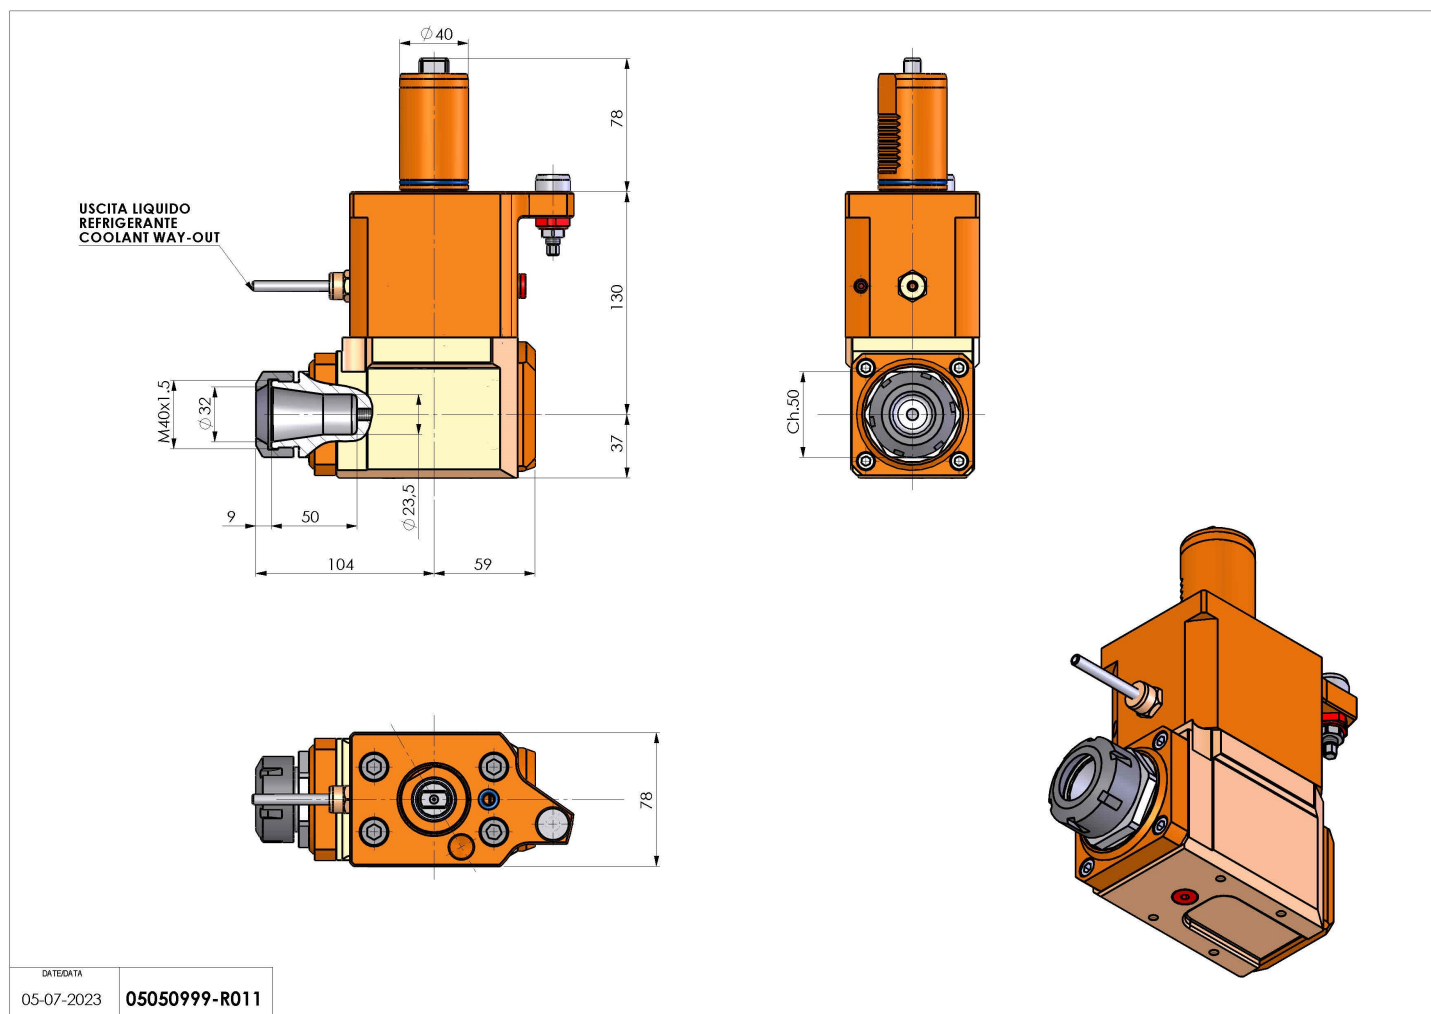

05050999 - LT-A VDI40 ER32 L REG H130

Tipo	LT-A Portautensili angolare a 90°
Attacco	VDI 40
Uscita utensile	Portapinza ER 32
Raffreddamento	Refrigerazione esterna
Senso di rotazione	r1  r2 
Velocità max [1/min]	6000
Coppia max [Nm]	63
Rapporto	1:1
H [mm]	130
H1 [mm]	37
Accessori	N.D.
Note	N.D.
Note per il montaggio	Solo per mandrino principale

ATTENZIONE: VERIFICARE L'ORIENTAMENTO DELLA DENTATURA VDI

Verificare sempre gli ingombri del portautensile in torretta

Salvo modifiche tecniche