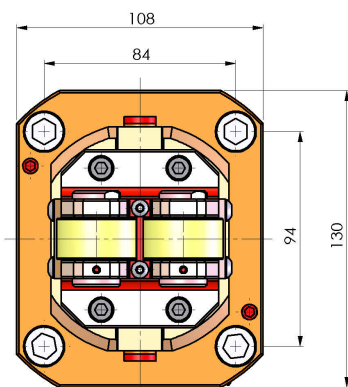

05049400 - SUPP ALB AX D10-30 D60 MS

Tipo	SHAFT SUPPORT Supporto alberi
Attacco	CILINDRICO 60
Uscita utensile	Supporto albero Ø10-Ø30
Raffreddamento	N.D.
H [mm]	105,5
Ø Min [mm]	10
Ø Max [mm]	30
Accessori	N.D.
Note	N.D.
Note per il montaggio	Torretta inferiore

Verificare sempre gli ingombri del portautensile in torretta

DATE/DATE
01/10/2015 05049400-R011

Salvo modifiche tecniche