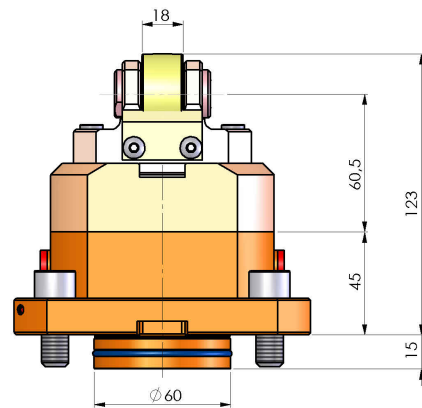

05049400 - SUPP ALB AX D10-30 D60 MS

Tipo	SHAFT SUPPORT Supporto alberi
Attacco	CILINDRICO 60
Uscita utensile	Supporto albero Ø10-Ø30
Raffreddamento	N.D.
H [mm]	105,5
Ø Min [mm]	10
Ø Max [mm]	30
Accessori	N.D.
Note	N.D.
Note per il montaggio	Torretta inferiore

Verificare sempre gli ingombri del portautensile in torretta

DATE/DATE
01/10/2015 05049400-R011

Salvo modifiche tecniche