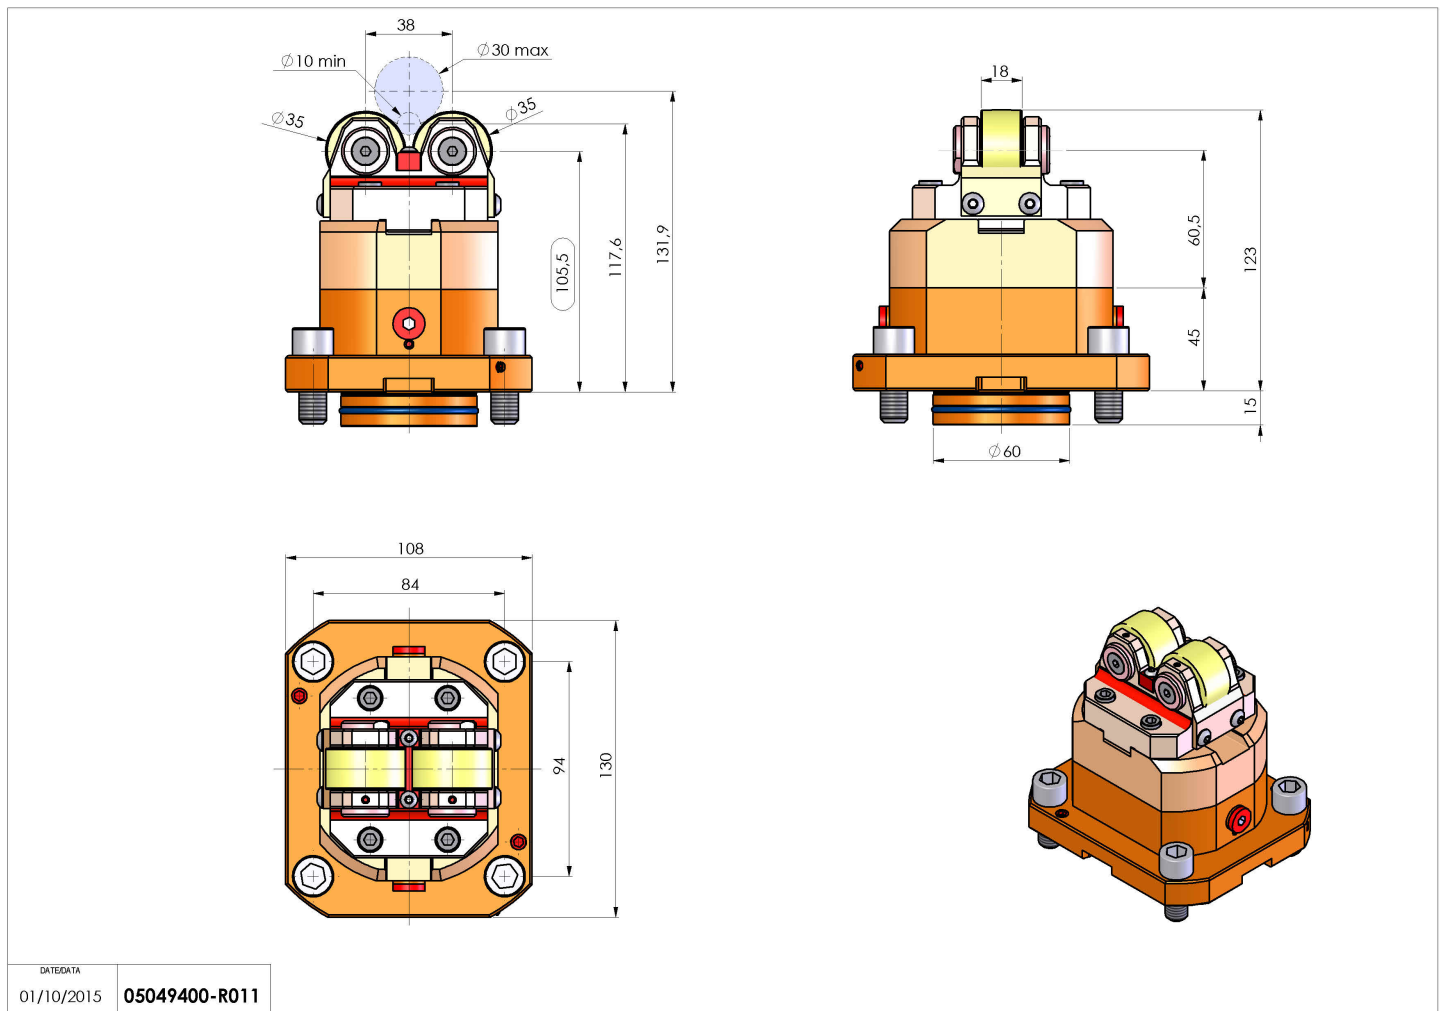

05049400 - SUPP ALB AX D10-30 D60 MS

Tipo	SHAFT SUPPORT Supporto alberi
Attacco	CILINDRICO 60
Uscita utensile	Supporto albero Ø10-Ø30
Raffreddamento	N.D.
H [mm]	105,5
Ø Min [mm]	10
Ø Max [mm]	30
Accessori	N.D.
Note	N.D.
Note per il montaggio	Torretta inferiore

Verificare sempre gli ingombri del portautensile in torretta

DATE/DATE
01/10/2015 05049400-R011

Salvo modifiche tecniche