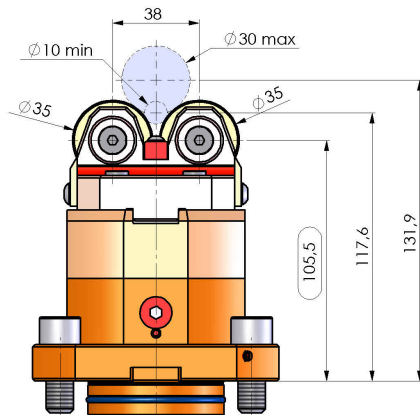

05049400 - SUPP ALB AX D10-30 D60 MS

Tipo	SHAFT SUPPORT Supporto alberi
Attacco	CILINDRICO 60
Uscita utensile	Supporto albero Ø10-Ø30
Raffreddamento	N.D.
H [mm]	105,5
Ø Min [mm]	10
Ø Max [mm]	30
Accessori	N.D.
Note	N.D.
Note per il montaggio	Torretta inferiore

Verificare sempre gli ingombri del portautensile in torretta

DATE/DATE
01/10/2015 05049400-R011

Salvo modifiche tecniche