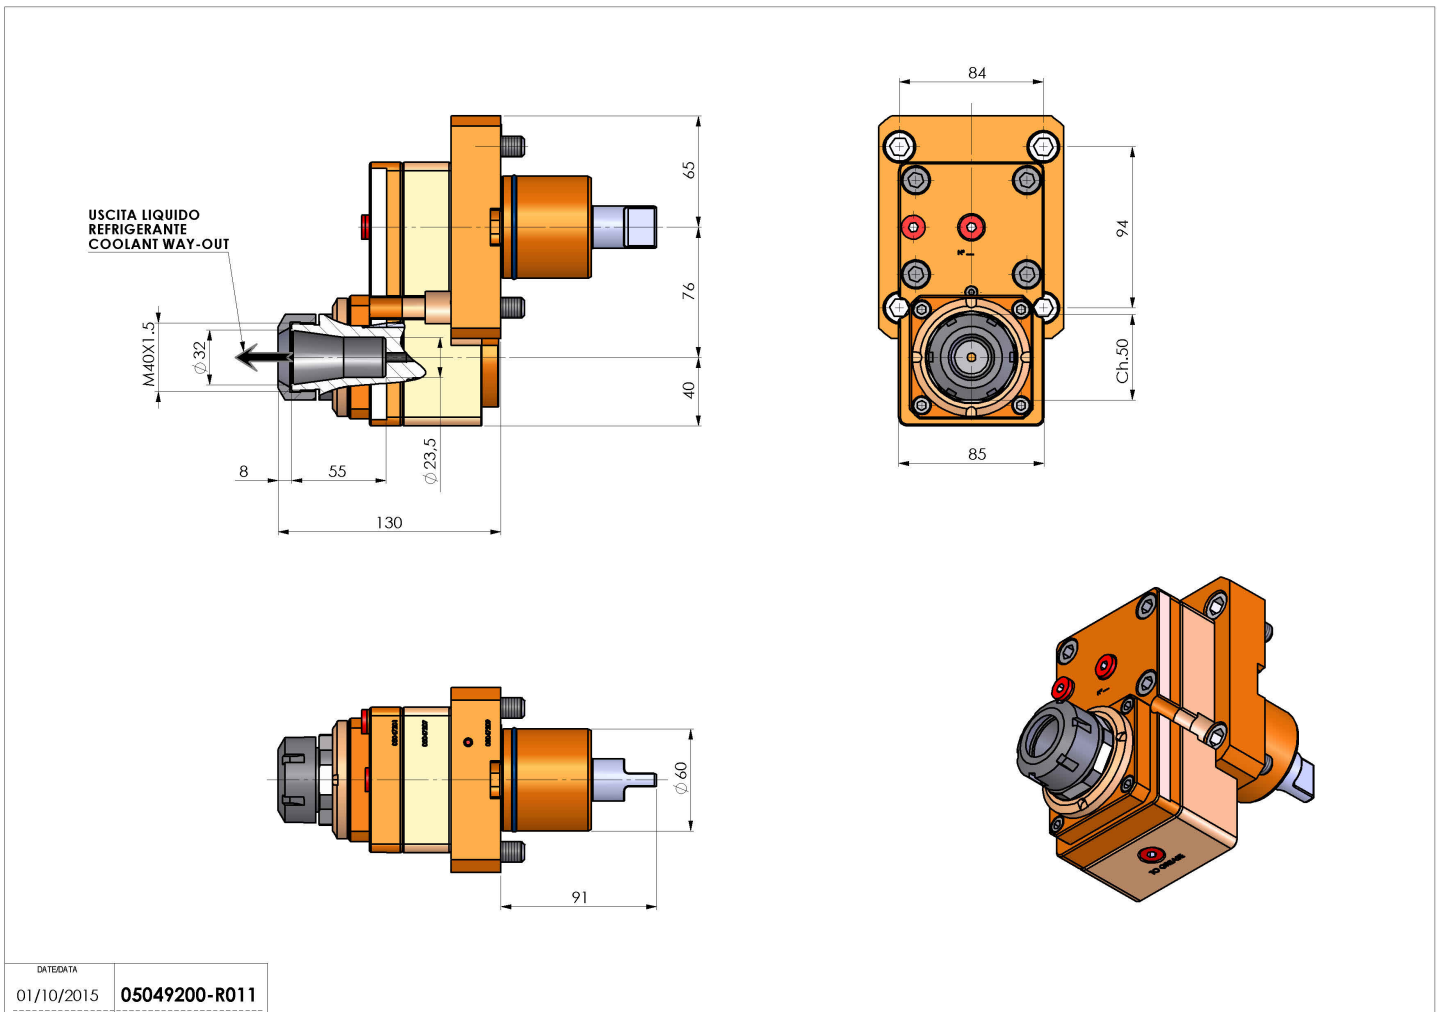

05049200 - LT-S D60 ER32 OF76 RF 1:1 H130

Tipo	LT-S OFS Portautensili dritto offset
Attacco	CILINDRICO 60
Uscita utensile	Portapinza ER 32
Raffreddamento	Refrigerazione interna
Offset [mm]	76
Senso di rotazione	r1 r2
Velocità max [1/min]	6000
Coppia max [Nm]	40
Rapporto	1:1
H [mm]	130
Pressione max [bar]	20
Accessori	N.D.
Note	N.D.
Note per il montaggio	Solo per mandrino principale

Verificare sempre gli ingombri del portautensile in torretta

DATE/DATE	01/10/2015
PART NUMBER	05049200-R011

Salvo modifiche tecniche