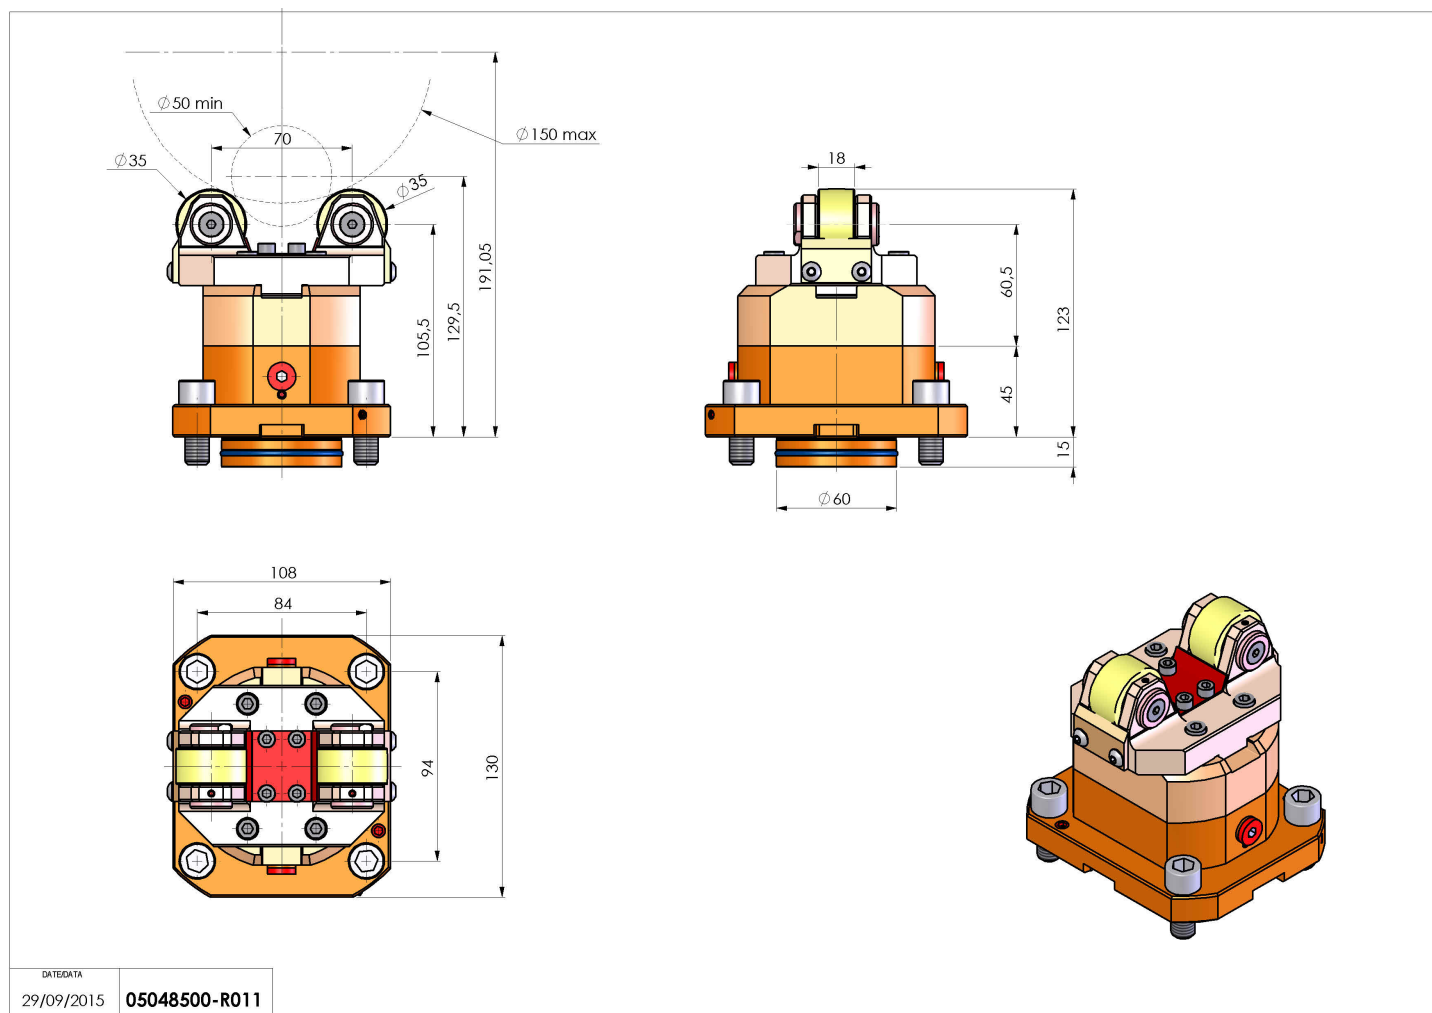

05048500 - SUPP ALB AX D50-150 D60 MS

Tipo	SHAFT SUPPORT Supporto alberi
Attacco	CILINDRICO 60
Uscita utensile	Supporto albero $\varnothing 50$ - $\varnothing 150$
Raffreddamento	N.D.
H [mm]	105,5
\varnothing Min [mm]	50
\varnothing Max [mm]	150
Accessori	N.D.
Note	N.D.
Note per il montaggio	Torretta inferiore

Verificare sempre gli ingombri del portautensile in torretta

DATE/DATE
29/09/2015 **05048500-R011**

Salvo modifiche tecniche