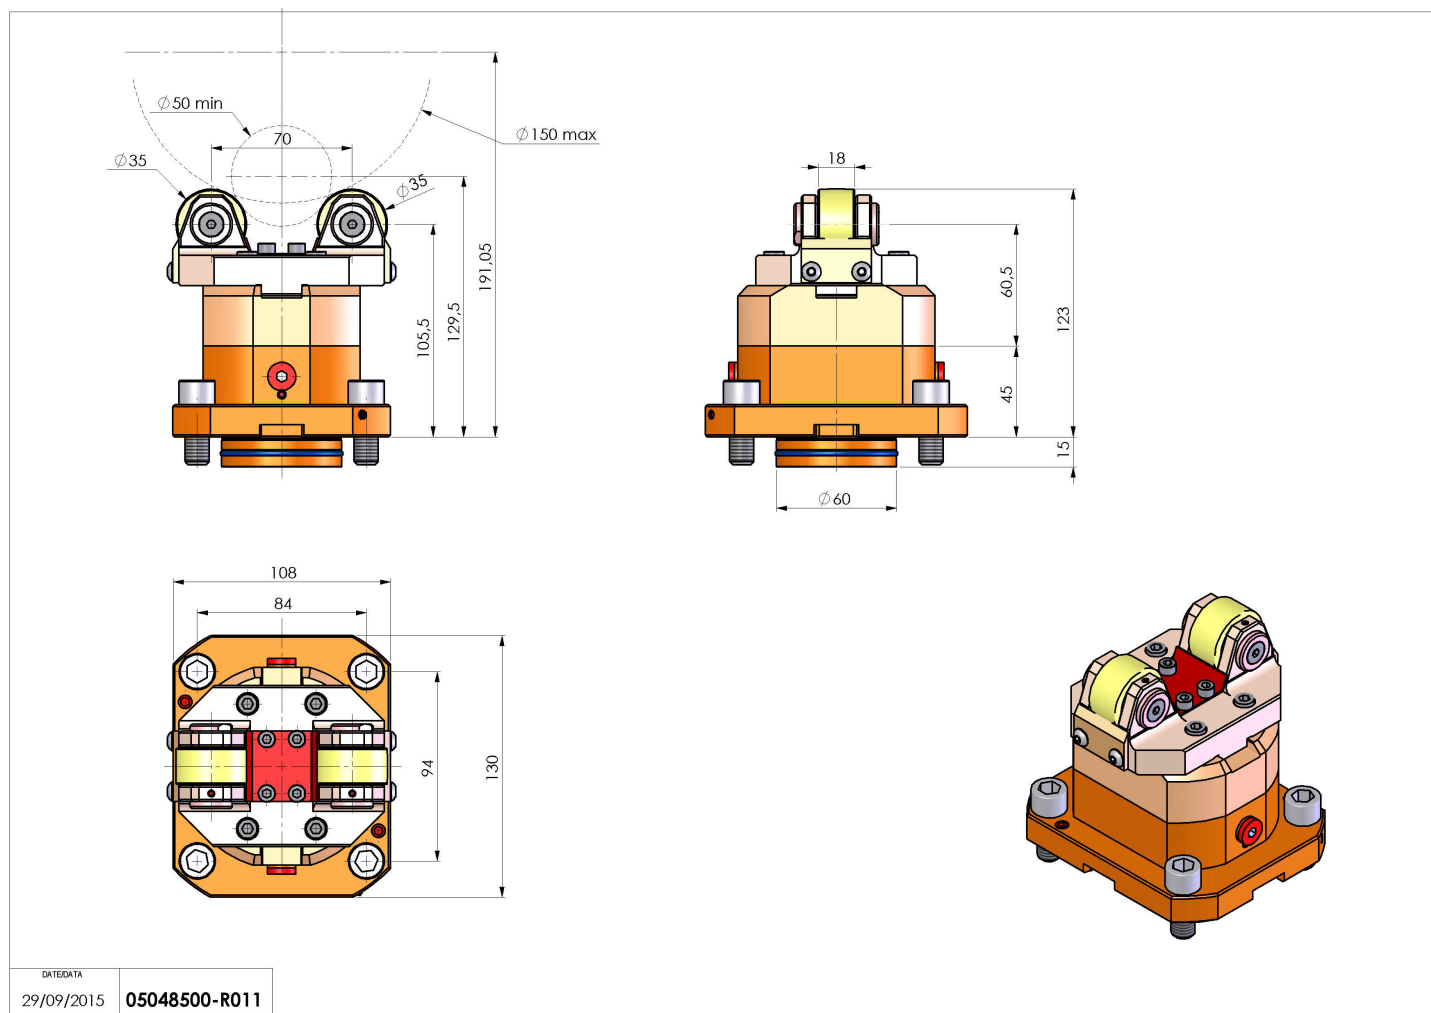

05048500 - SUPP ALB AX D50-150 D60 MS

Tipo	SHAFT SUPPORT Supporto alberi
Attacco	CILINDRICO 60
Uscita utensile	Supporto albero $\varnothing 50$ - $\varnothing 150$
Raffreddamento	N.D.
H [mm]	105,5
\varnothing Min [mm]	50
\varnothing Max [mm]	150
Accessori	N.D.
Note	N.D.
Note per il montaggio	Torretta inferiore

Verificare sempre gli ingombri del portautensile in torretta

DATE/DATE
29/09/2015 05048500-R011

Salvo modifiche tecniche