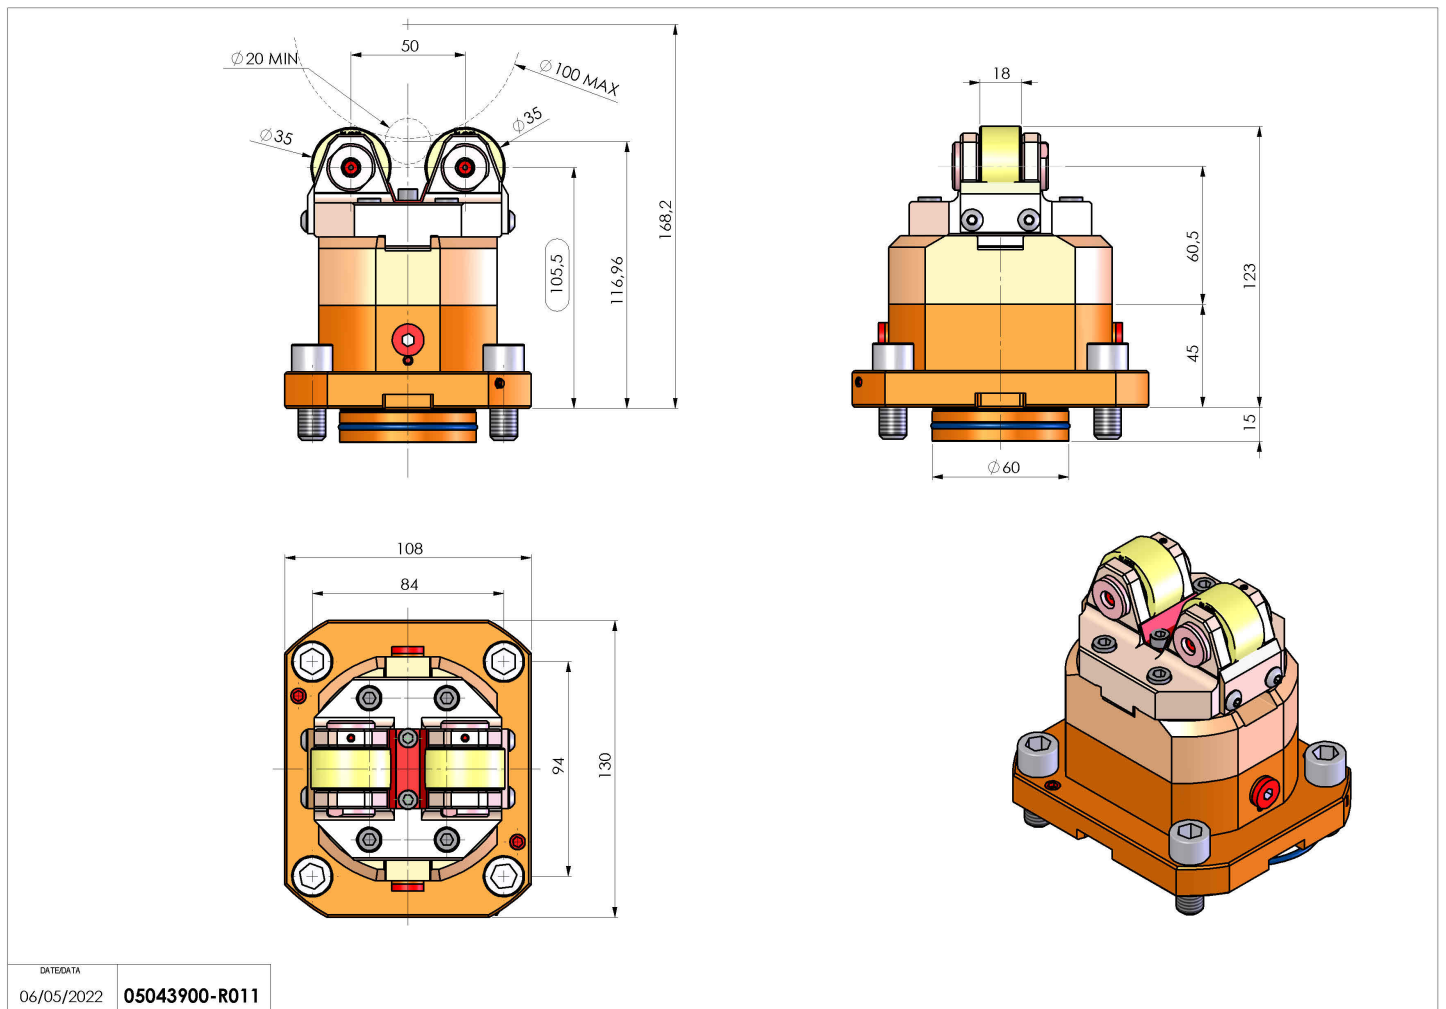

## 05043900 - SUPP ALB AX 20-100 D60 H106

<b>Tipo</b>	SHAFT SUPPORT Supporto alberi
<b>Attacco</b>	CILINDRICO 60
<b>Uscita utensile</b>	Supporto albero Ø20-Ø100
<b>Raffreddamento</b>	N.D.
<b>H [mm]</b>	106
<b>Ø Min [mm]</b>	20
<b>Ø Max [mm]</b>	100
<b>Accessori</b>	N.D.
<b>Note</b>	N.D.
<b>Note per il montaggio</b>	N.D.

Verificare sempre gli ingombri del portautensile in torretta

DATE DATA  
06/05/2022 05043900-R011

Salvo modifiche tecniche