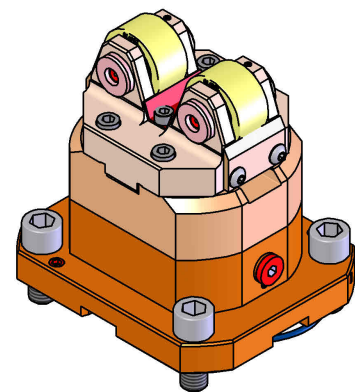

## 05043900 - SUPP ALB AX 20-100 D60 H106

<b>Tipo</b>	SHAFT SUPPORT Supporto alberi
<b>Attacco</b>	CILINDRICO 60
<b>Uscita utensile</b>	Supporto albero Ø20-Ø100
<b>Raffreddamento</b>	N.D.
<b>H [mm]</b>	106
<b>Ø Min [mm]</b>	20
<b>Ø Max [mm]</b>	100
<b>Accessori</b>	N.D.
<b>Note</b>	N.D.
<b>Note per il montaggio</b>	N.D.

Verificare sempre gli ingombri del portautensile in torretta

DATE DATA  
06/05/2022 05043900-R011

Salvo modifiche tecniche