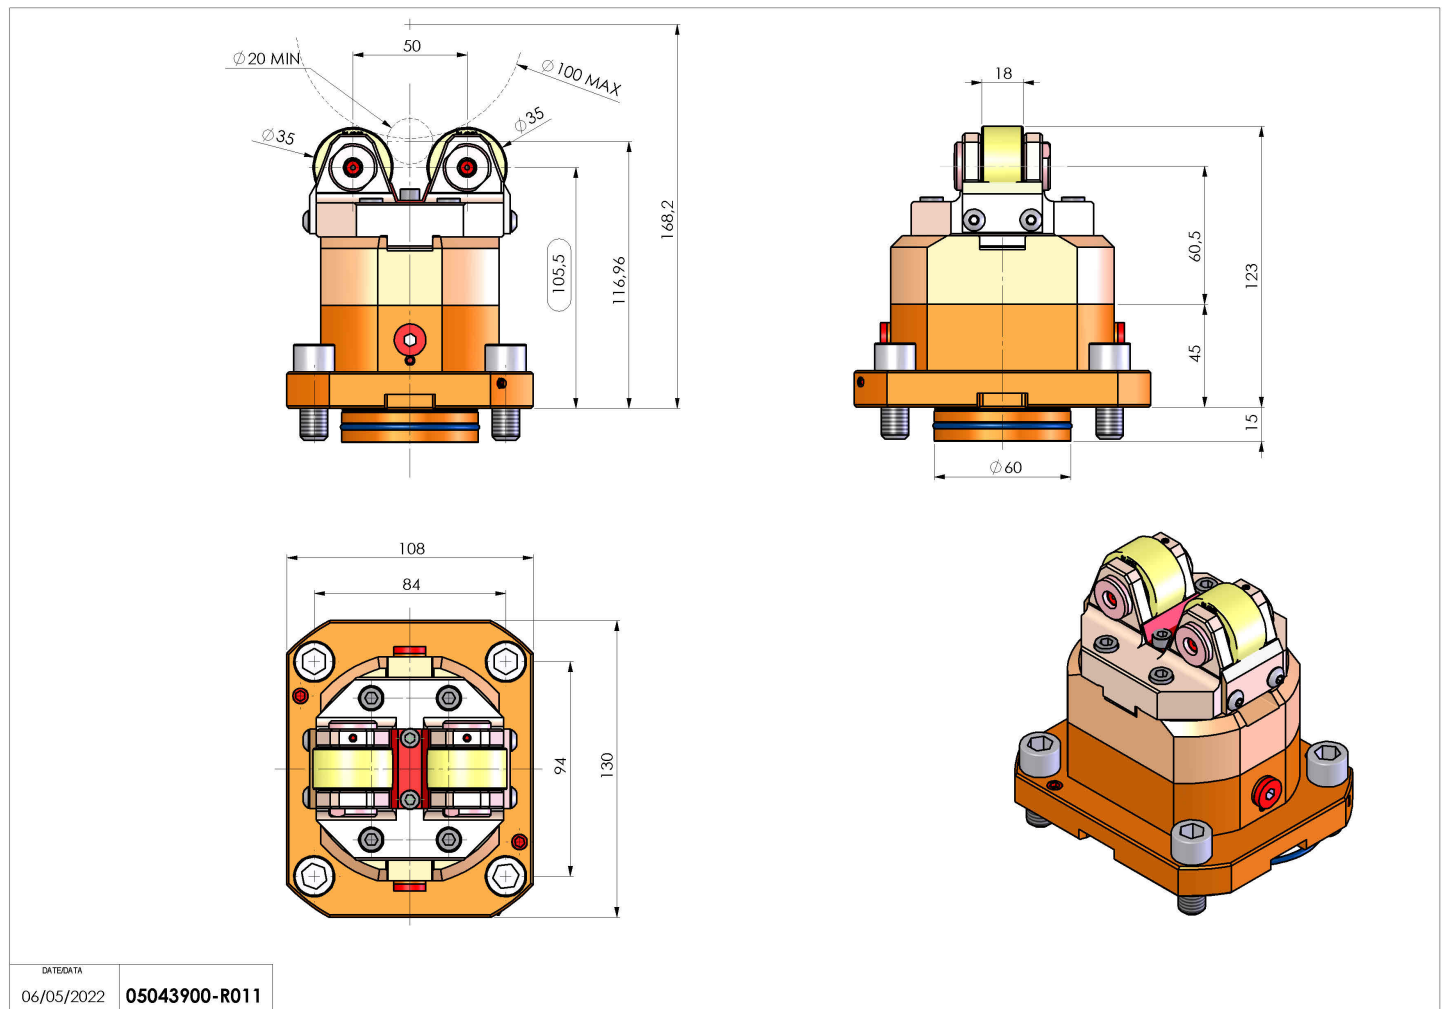

## 05043900 - SUPP ALB AX 20-100 D60 H106

<b>Tipo</b>	SHAFT SUPPORT Supporto alberi
<b>Attacco</b>	CILINDRICO 60
<b>Uscita utensile</b>	Supporto albero Ø20-Ø100
<b>Raffreddamento</b>	N.D.
<b>H [mm]</b>	106
<b>Ø Min [mm]</b>	20
<b>Ø Max [mm]</b>	100
<b>Accessori</b>	N.D.
<b>Note</b>	N.D.
<b>Note per il montaggio</b>	N.D.

Verificare sempre gli ingombri del portautensile in torretta

DATE DATA  
06/05/2022 05043900-R011

Salvo modifiche tecniche