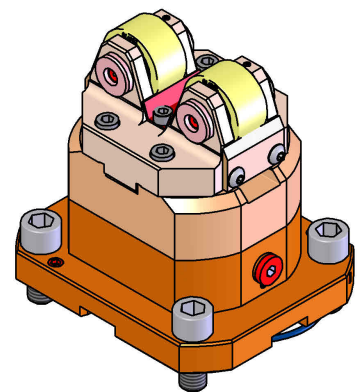

## 05043900 - SUPP ALB AX 20-100 D60 H106

<b>Tipo</b>	SHAFT SUPPORT Supporto alberi
<b>Attacco</b>	CILINDRICO 60
<b>Uscita utensile</b>	Supporto albero Ø20-Ø100
<b>Raffreddamento</b>	N.D.
<b>H [mm]</b>	106
<b>Ø Min [mm]</b>	20
<b>Ø Max [mm]</b>	100
<b>Accessori</b>	N.D.
<b>Note</b>	N.D.
<b>Note per il montaggio</b>	N.D.

Verificare sempre gli ingombri del portautensile in torretta

DATE DATA  
06/05/2022 05043900-R011

Salvo modifiche tecniche