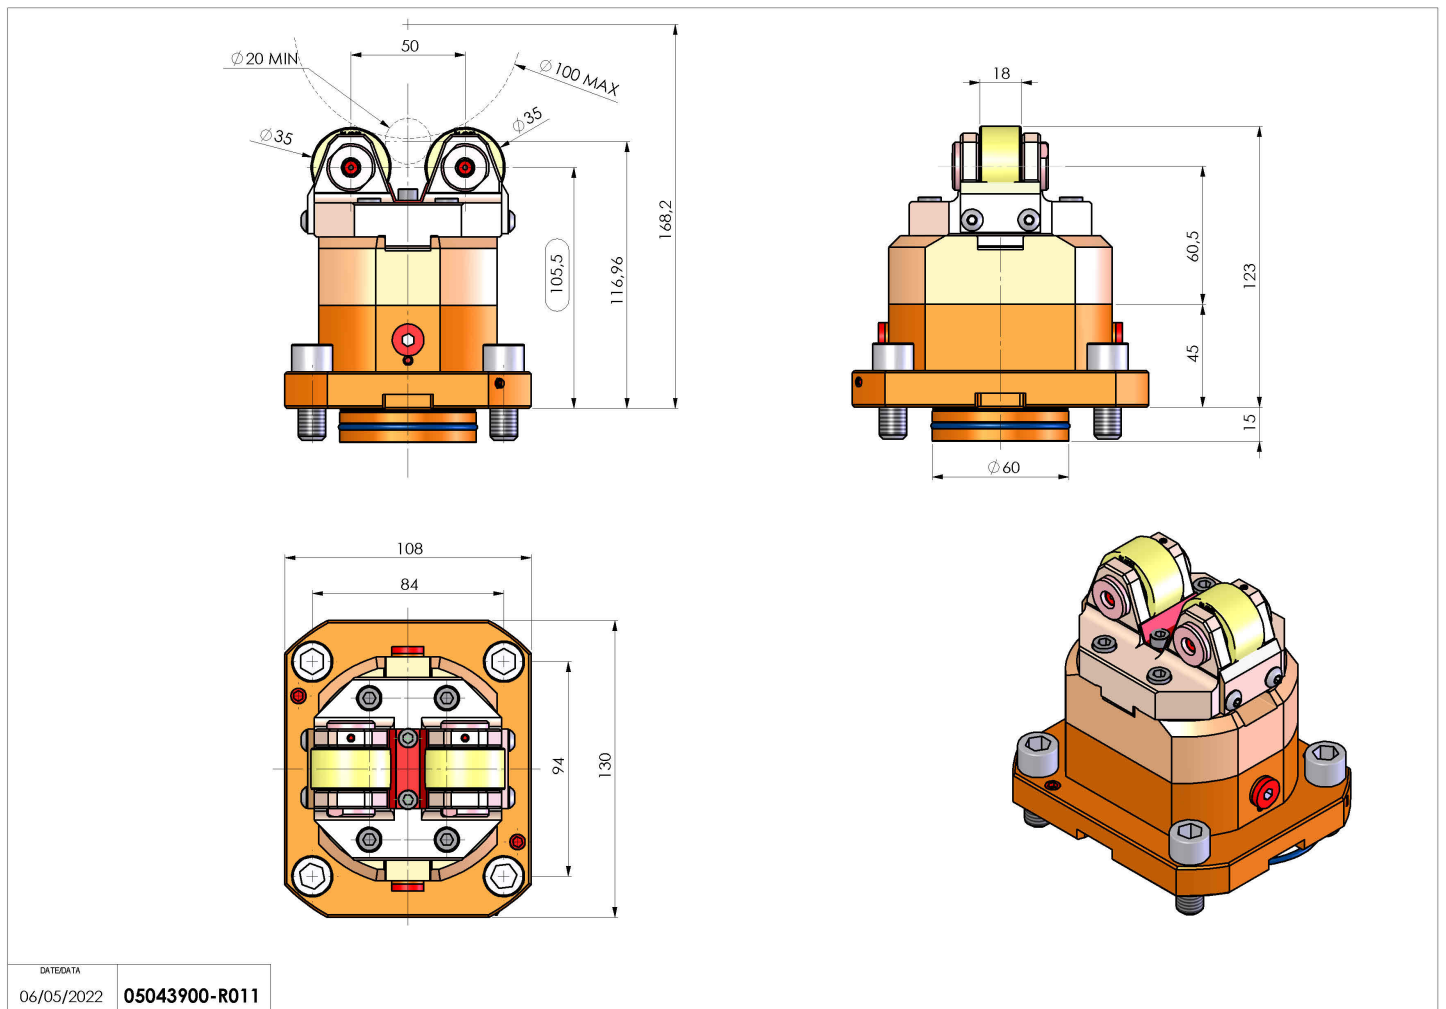

05043900 - SUPP ALB AX 20-100 D60 H106

Tipo	SHAFT SUPPORT Supporto alberi
Attacco	CILINDRICO 60
Uscita utensile	Supporto albero Ø20-Ø100
Raffreddamento	N.D.
H [mm]	106
Ø Min [mm]	20
Ø Max [mm]	100
Accessori	N.D.
Note	N.D.
Note per il montaggio	N.D.

Verificare sempre gli ingombri del portautensile in torretta

DATE DATA
06/05/2022 05043900-R011

Salvo modifiche tecniche