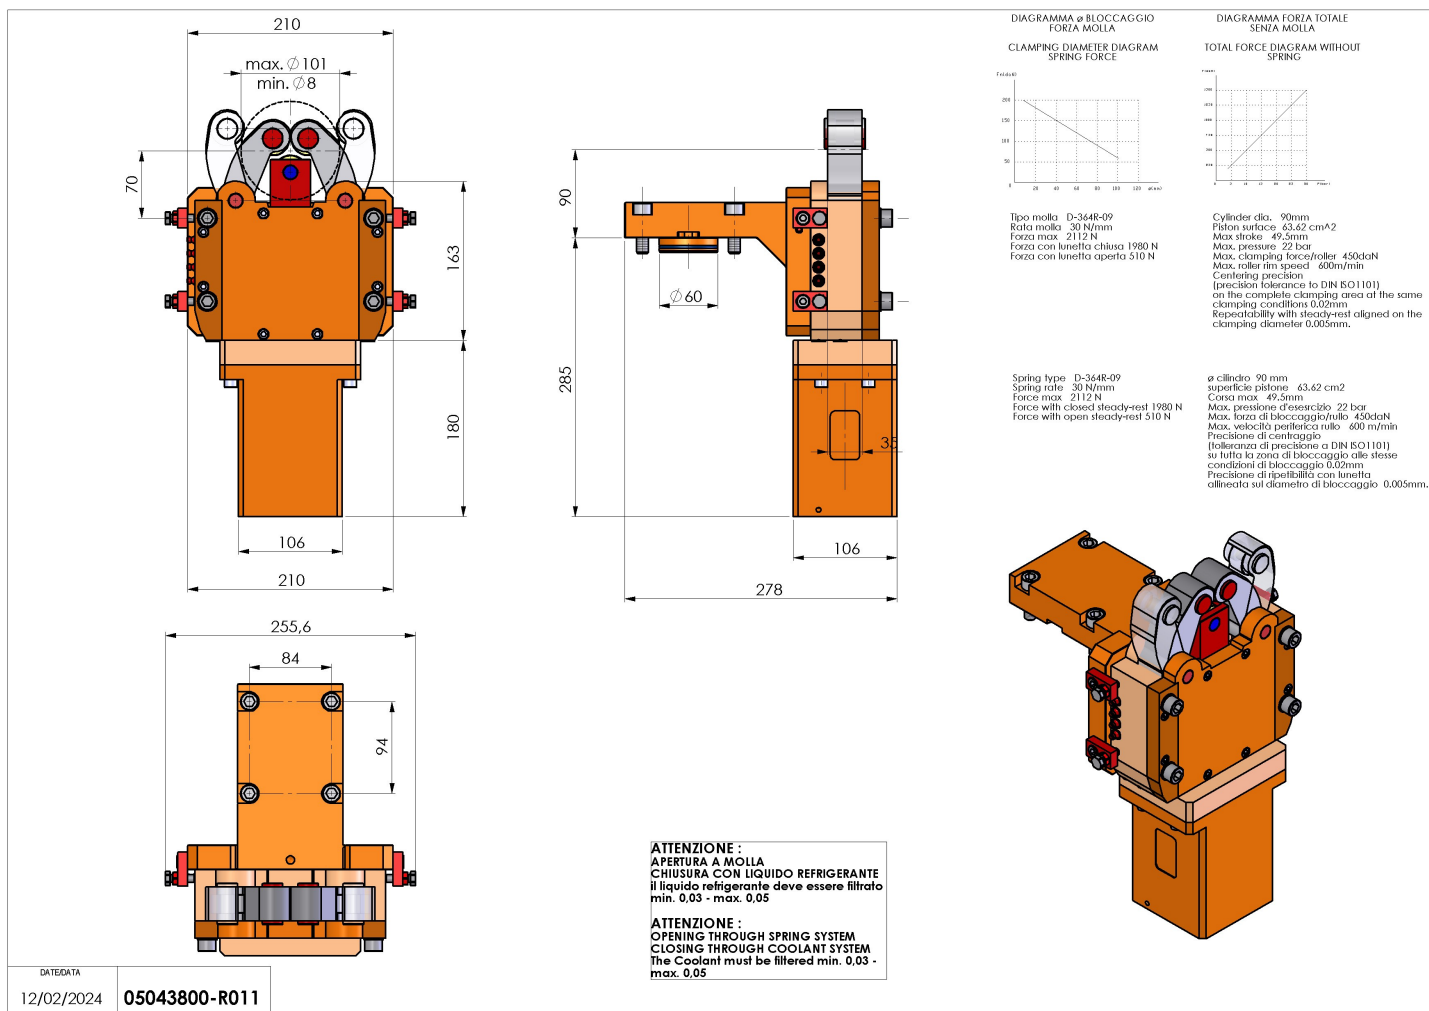

## 05043800 - LUNETTA D60 D8-101 SLU-X-2 H90

<b>Tipo</b>	STEADY REST Lunetta autocentrante per torretta
<b>Attacco</b>	CILINDRICO 60
<b>Uscita utensile</b>	Ganasce di presa Ø8-Ø100
<b>Raffreddamento</b>	N.D.
<b>H [mm]</b>	90
<b>Ø Min [mm]</b>	8
<b>Ø Max [mm]</b>	101
<b>Pressione max [bar]</b>	22
<b>Accessori</b>	N.D.
<b>Note</b>	N.D.
<b>Note per il montaggio</b>	Torretta inferiore

Verificare sempre gli ingombri del portautensile in torretta

Salvo modifiche tecniche