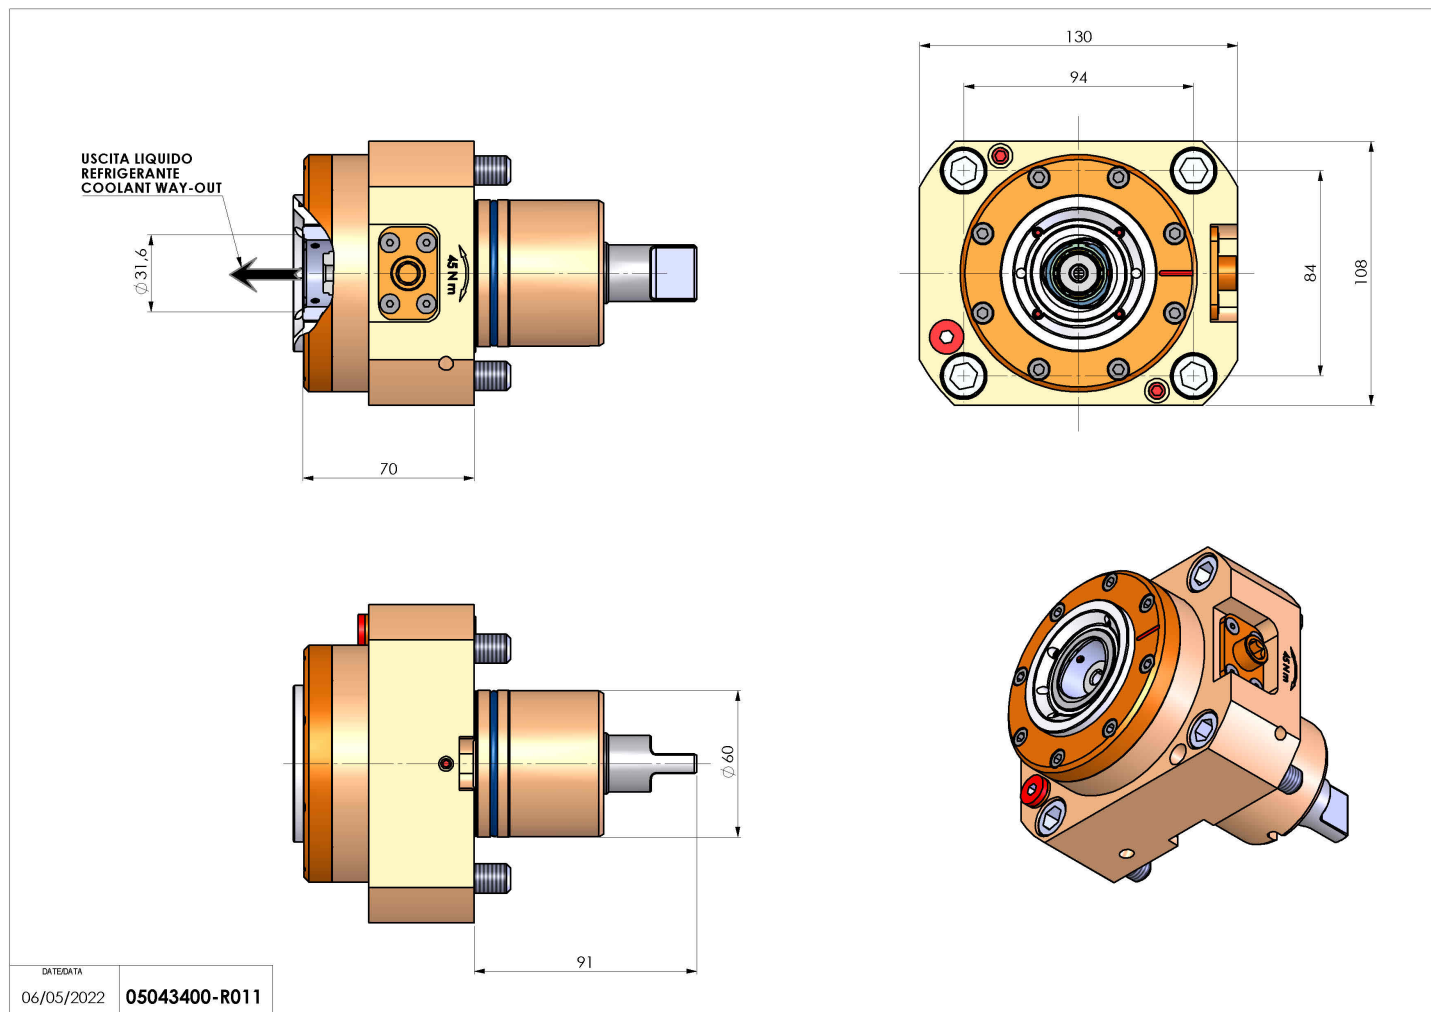

## 05043400 - LT-S D60 C40 HRF H70

<b>Tipo</b>	LT-S Portautensili dritto
<b>Attacco</b>	CILINDRICO 60
<b>Uscita utensile</b>	Poligonale C40 ISO 26623-1
<b>Raffreddamento</b>	Refrigerazione interna HRF
<b>Senso di rotazione</b>	r1  r2
<b>Velocità max [1/min]</b>	12000
<b>Coppia max [Nm]</b>	80
<b>Rapporto</b>	1:1
<b>H [mm]</b>	70
<b>Pressione max [bar]</b>	70
<b>Accessori</b>	N.D.
<b>Note</b>	N.D.
<b>Note per il montaggio</b>	N.D.

Verificare sempre gli ingombri del portautensile in torretta

Salvo modifiche tecniche