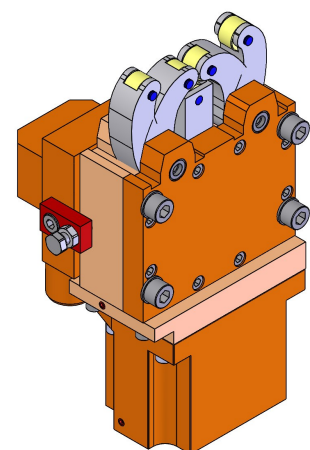

## 05043000 - LUNETTA VDI30 H130

<b>Tipo</b>	STEADY REST Lunetta autocentrante per torretta
<b>Attacco</b>	VDI 30
<b>Uscita utensile</b>	Ganasce di presa Ø5-Ø60
<b>Raffreddamento</b>	N.D.
<b>H [mm]</b>	130
<b>Ø Min [mm]</b>	5
<b>Ø Max [mm]</b>	60
<b>Pressione max [bar]</b>	14
<b>Accessori</b>	N.D.
<b>Note</b>	N.D.
<b>Note per il montaggio</b>	Torretta inferiore

**ATTENZIONE: VERIFICARE L'ORIENTAMENTO DELLA DENTATURA VDI**

Verificare sempre gli ingombri del portautensile in torretta

**ATTENZIONE :**  
**APERTURA A MOLLA**  
**CHIUSURA CON LIQUIDO REFRIGERANTE**  
 il liquido refrigerante deve essere filtrato  
 min. 0,03 - max. 0,05

**ATTENZIONE :**  
**OPENING THROUGH SPRING SYSTEM**  
**CLOSING THROUGH COOLANT SYSTEM**  
 The Coolant must be filtered min. 0,03 -  
 max. 0,05

DATE/DATE  
 09/02/2024 **05043000-R011**

**Salvo modifiche tecniche**