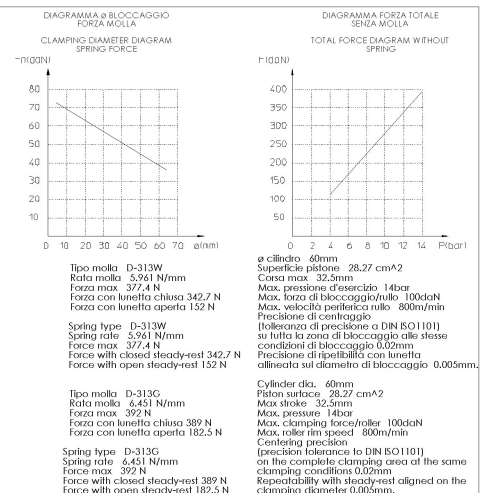

DATE/DATE: 09/02/2024
05043000-R011

Salvo modifiche tecniche