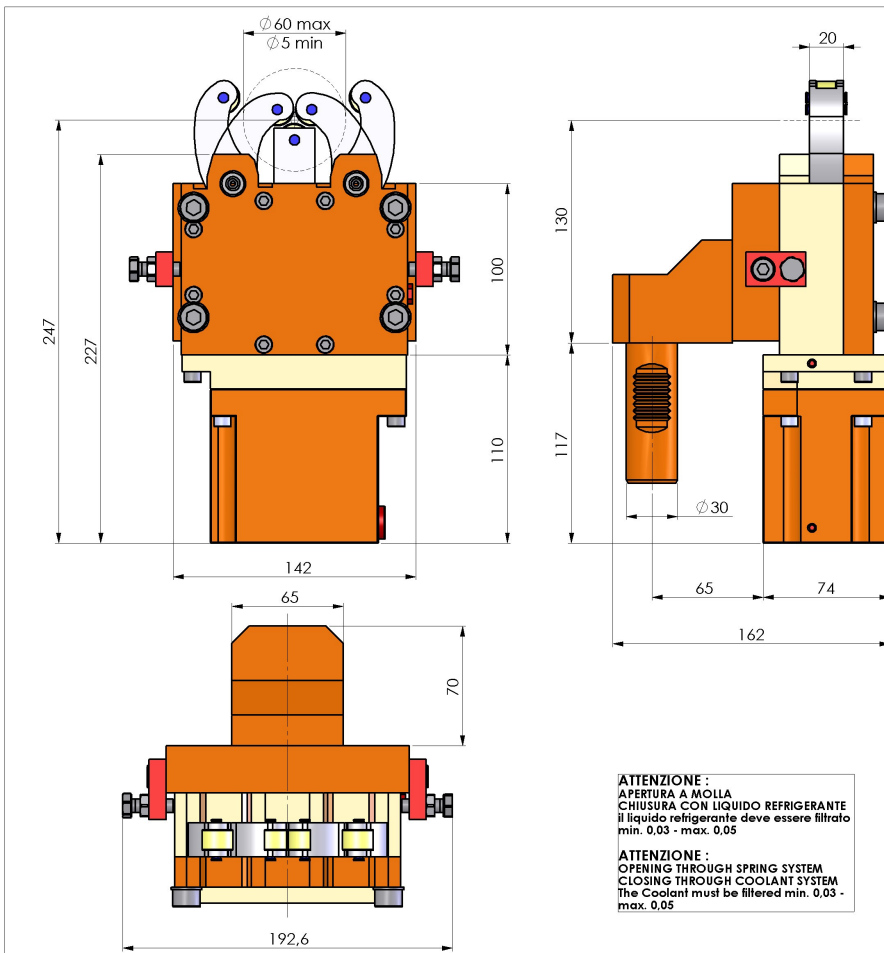

## 05043000 - LUNETTA VDI30 H130

<b>Tipo</b>	STEADY REST Lunetta autocentrante per torretta
<b>Attacco</b>	VDI 30
<b>Uscita utensile</b>	Ganasce di presa Ø5-Ø60
<b>Raffreddamento</b>	N.D.
<b>H [mm]</b>	130
<b>Ø Min [mm]</b>	5
<b>Ø Max [mm]</b>	60
<b>Pressione max [bar]</b>	14
<b>Accessori</b>	N.D.
<b>Note</b>	N.D.
<b>Note per il montaggio</b>	Torretta inferiore

**ATTENZIONE: VERIFICARE L'ORIENTAMENTO DELLA DENTATURA VDI**

Verificare sempre gli ingombri del portautensile in torretta

**ATTENZIONE :**  
**APERTURA A MOLLA**  
**CHIUSURA CON LIQUIDO REFRIGERANTE**  
 il liquido refrigerante deve essere filtrato  
 min. 0,03 - max. 0,05

**ATTENZIONE :**  
**OPENING THROUGH SPRING SYSTEM**  
**CLOSING THROUGH COOLANT SYSTEM**  
 The Coolant must be filtered min. 0,03 -  
 max. 0,05

DATE/DATE  
 09/02/2024 **05043000-R011**

**Salvo modifiche tecniche**