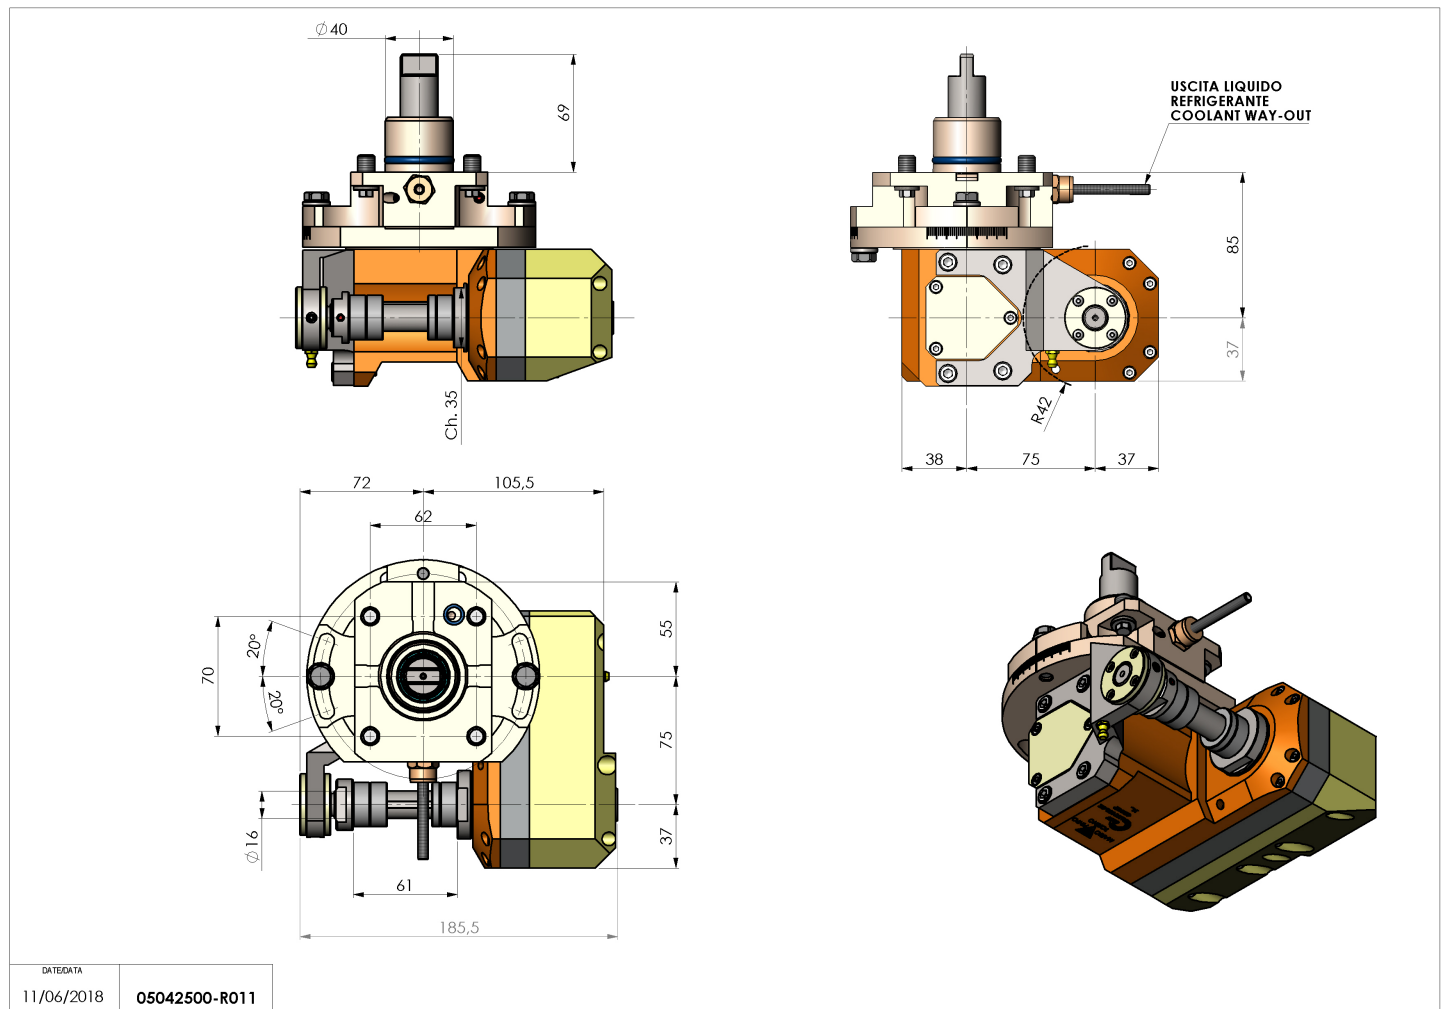

05042500 - LT-HOB D40 L60 1:1 H85

Tipo	LT-HOB-SAW Portacreatore/Portafrese
Attacco	CILINDRICO 40
Uscita utensile	Kit alberino Ø16-Ø22-Ø27
Raffreddamento	Refrigerazione esterna
Velocità max [1/min]	6000
Coppia max [Nm]	40
Rapporto	1:1
H [mm]	85
Accessori	N.D.
Note	N.D.
Note per il montaggio	N.D.

Verificare sempre gli ingombri del portautensile in torretta

Salvo modifiche tecniche