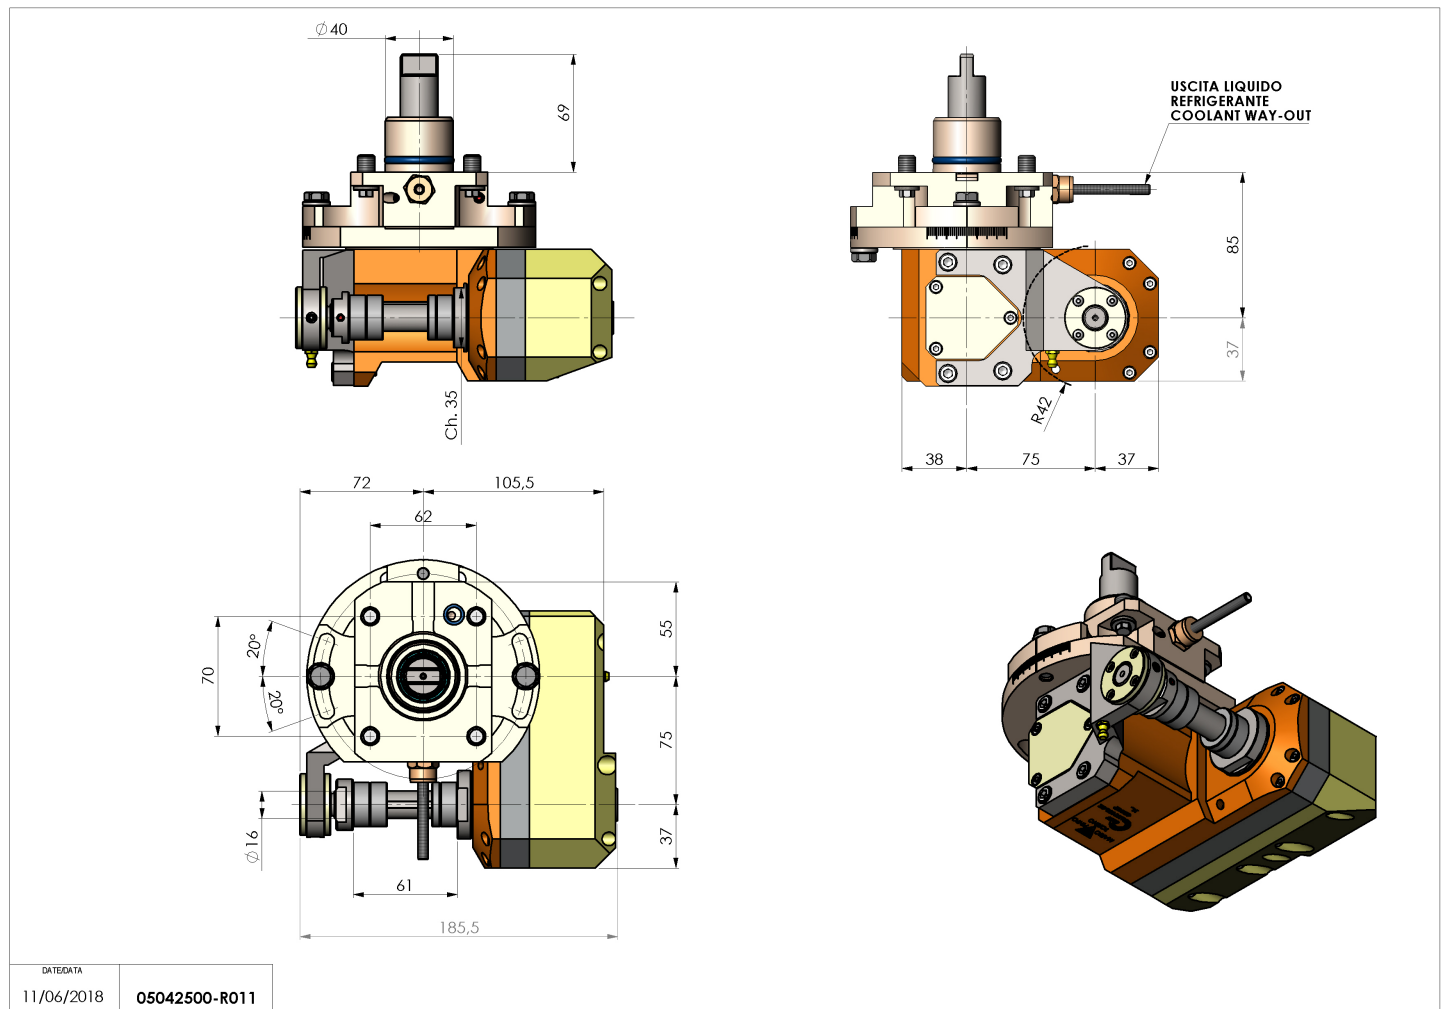

05042500 - LT-HOB D40 L60 1:1 H85

Tipo	LT-HOB-SAW Portacreatore/Portafrese
Attacco	CILINDRICO 40
Uscita utensile	Kit alberino Ø16-Ø22-Ø27
Raffreddamento	Refrigerazione esterna
Velocità max [1/min]	6000
Coppia max [Nm]	40
Rapporto	1:1
H [mm]	85
Accessori	N.D.
Note	N.D.
Note per il montaggio	N.D.

Verificare sempre gli ingombri del portautensile in torretta

DATE/DATE
11/06/2018 05042500-R011

Salvo modifiche tecniche