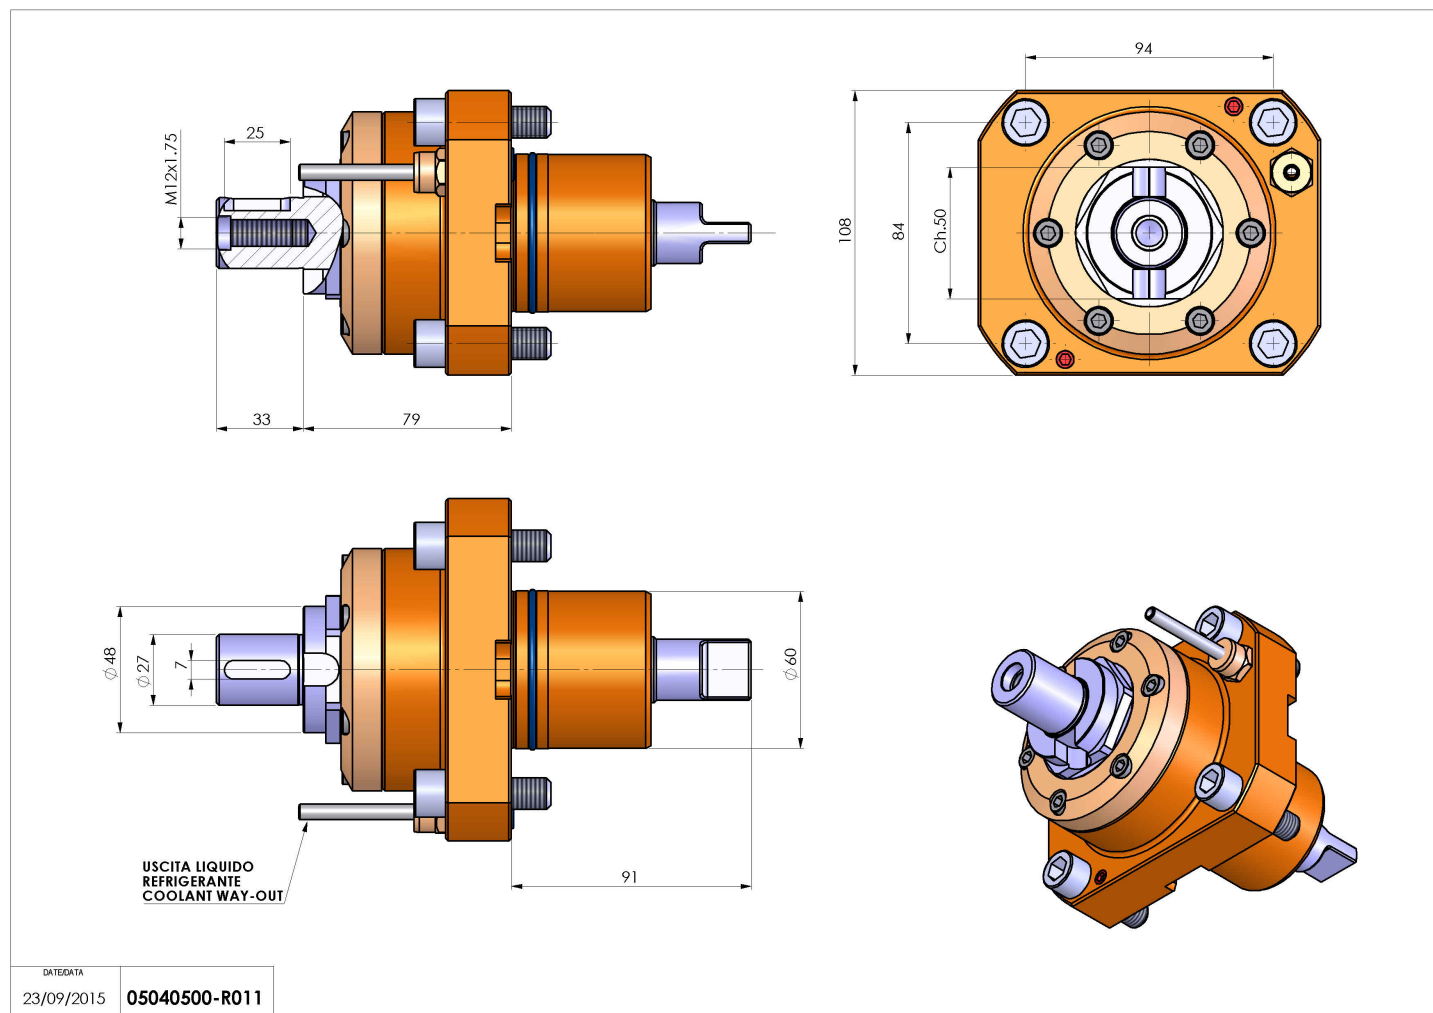

05040500 - LT-S D60 DIN138-27 HS H79

Tipo	LT-S Portautensili dritto
Attacco	CILINDRICO 60
Uscita utensile	Portafrese DIN138 27
Raffreddamento	Refrigerazione esterna
Senso di rotazione	r1  r2 
Velocità max [1/min]	10000
Coppia max [Nm]	63
Rapporto	1:1
H [mm]	79
Accessori	Chiave albero, chiave croce + gruppo accessori portafresa
Note	N.D.
Note per il montaggio	N.D.

Verificare sempre gli ingombri del portautensile in torretta

Salvo modifiche tecniche

DATE/ATA
23/09/2015 05040500-R011