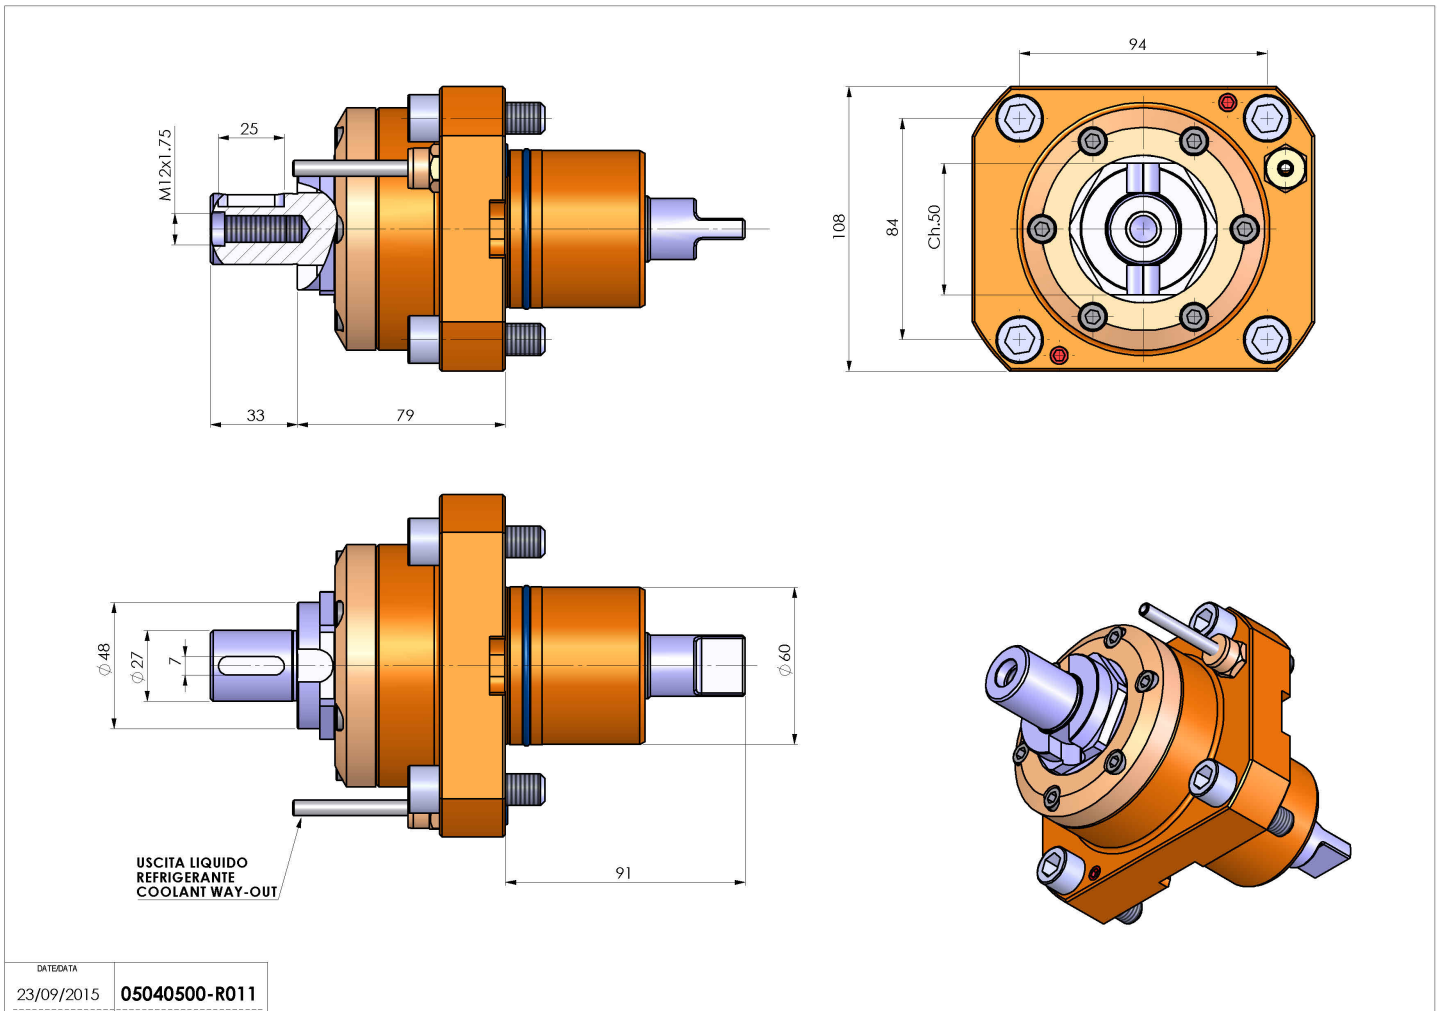

05040500 - LT-S D60 DIN138-27 HS H79

Tipo	LT-S Portautensili dritto
Attacco	CILINDRICO 60
Uscita utensile	Portafrese DIN138 D27
Raffreddamento	Refrigerazione esterna
Senso di rotazione	r1 r2
Velocità max [1/min]	10000
Coppia max [Nm]	63
Rapporto	1:1
H [mm]	79
Accessori	Chiave albero, chiave croce + gruppo accessori portafresa
Note	N.D.
Note per il montaggio	N.D.

Verificare sempre gli ingombri del portautensile in torretta

DATE/DATE	05040500-R011
23/09/2015	

Salvo modifiche tecniche