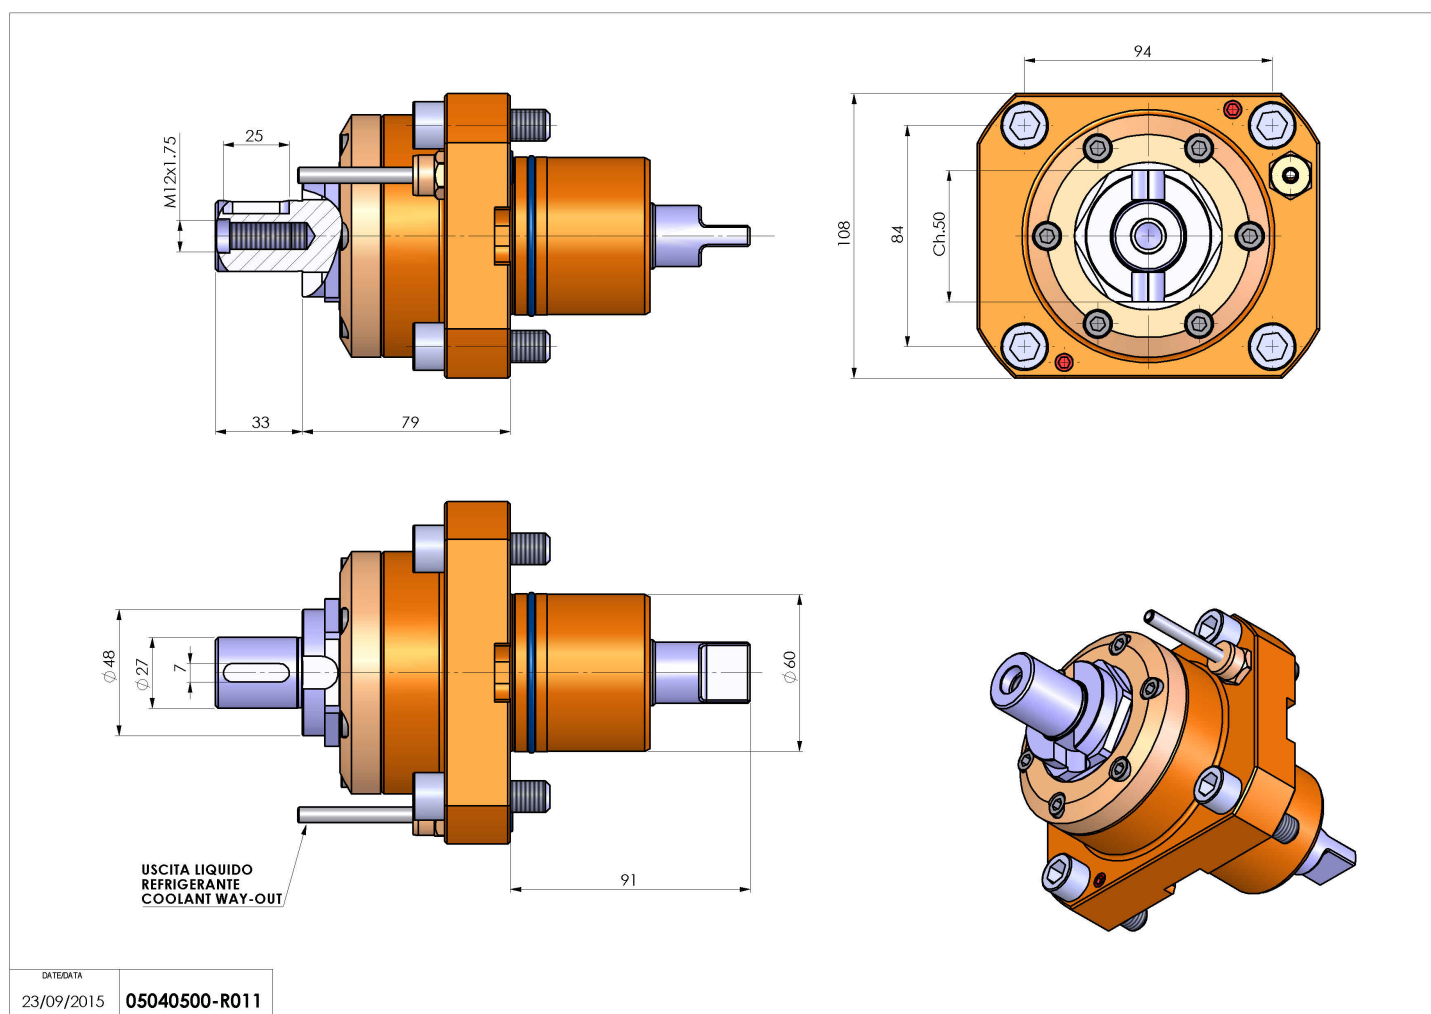

05040500 - LT-S D60 DIN138-27 HS H79

Tipo	LT-S Portautensili dritto
Attacco	CILINDRICO 60
Uscita utensile	Portafrese DIN138 27
Raffreddamento	Refrigerazione esterna
Senso di rotazione	r1  r2 
Velocità max [1/min]	10000
Coppia max [Nm]	63
Rapporto	1:1
H [mm]	79
Accessori	Chiave albero, chiave croce + gruppo accessori portafresa
Note	N.D.
Note per il montaggio	N.D.

Verificare sempre gli ingombri del portautensile in torretta

Salvo modifiche tecniche

DATE/ATA
23/09/2015 05040500-R011