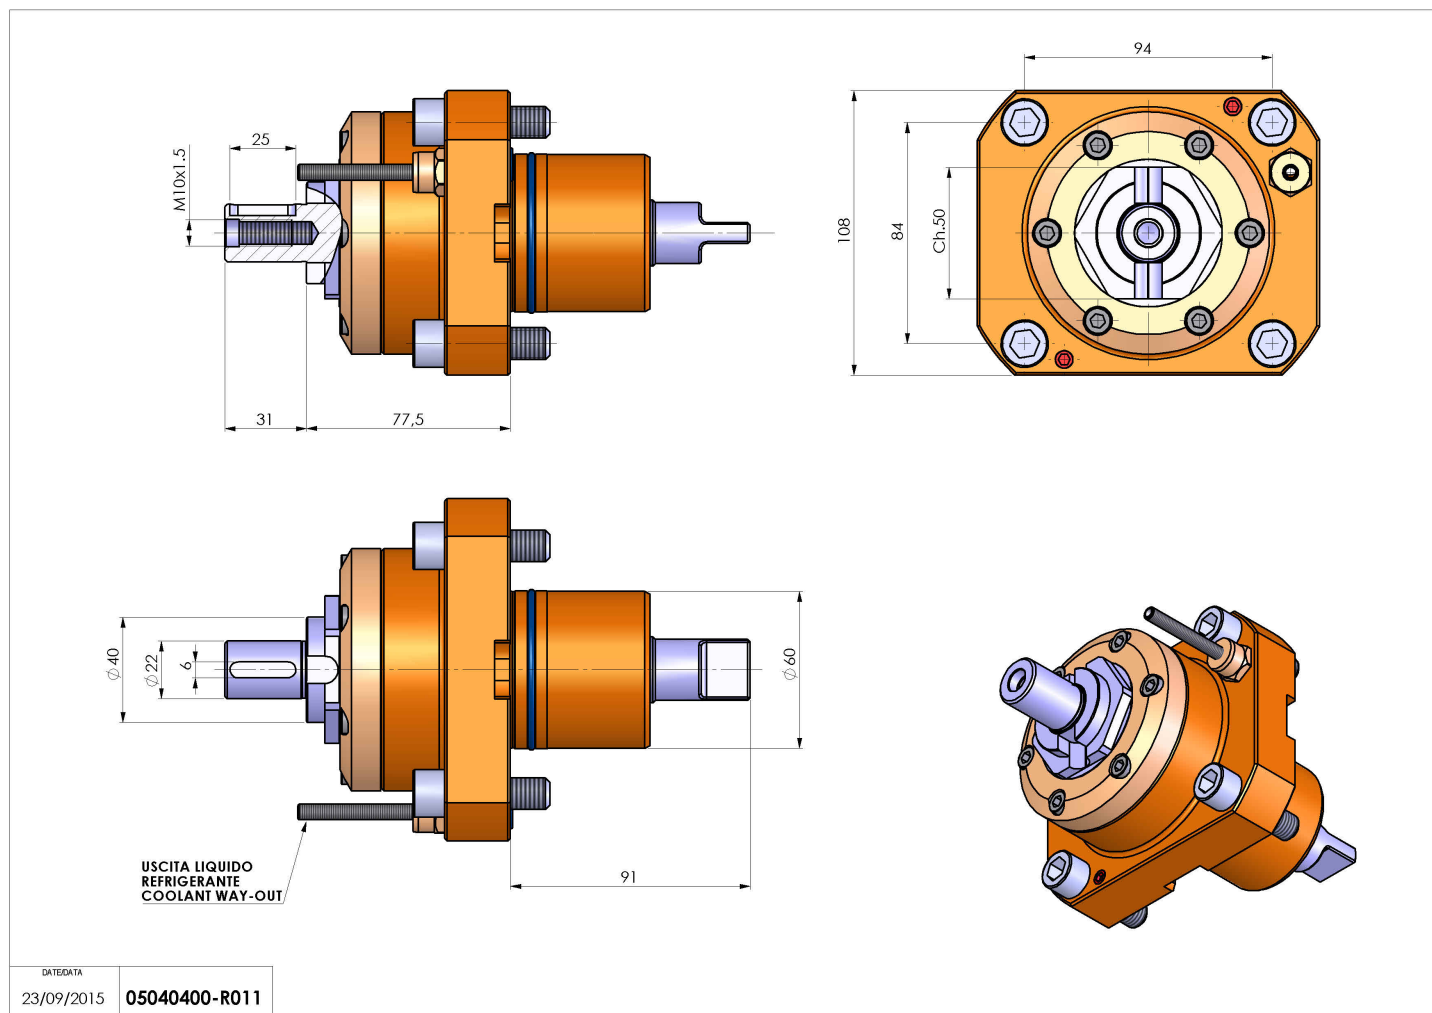

## 05040400 - LT-S D60 DIN138-22 HS H77

<b>Tipo</b>	LT-S Portautensili dritto
<b>Attacco</b>	CILINDRICO 60
<b>Uscita utensile</b>	Portafrese DIN138 D22
<b>Raffreddamento</b>	Refrigerazione esterna
<b>Senso di rotazione</b>	r1  r2 
<b>Velocità max [1/min]</b>	10000
<b>Coppia max [Nm]</b>	63
<b>Rapporto</b>	1:1
<b>H [mm]</b>	77,5
<b>Accessori</b>	Chiave albero, chiave croce + gruppo accessori portafresa
<b>Note</b>	N.D.
<b>Note per il montaggio</b>	N.D.

Verificare sempre gli ingombri del portautensile in torretta

Salvo modifiche tecniche