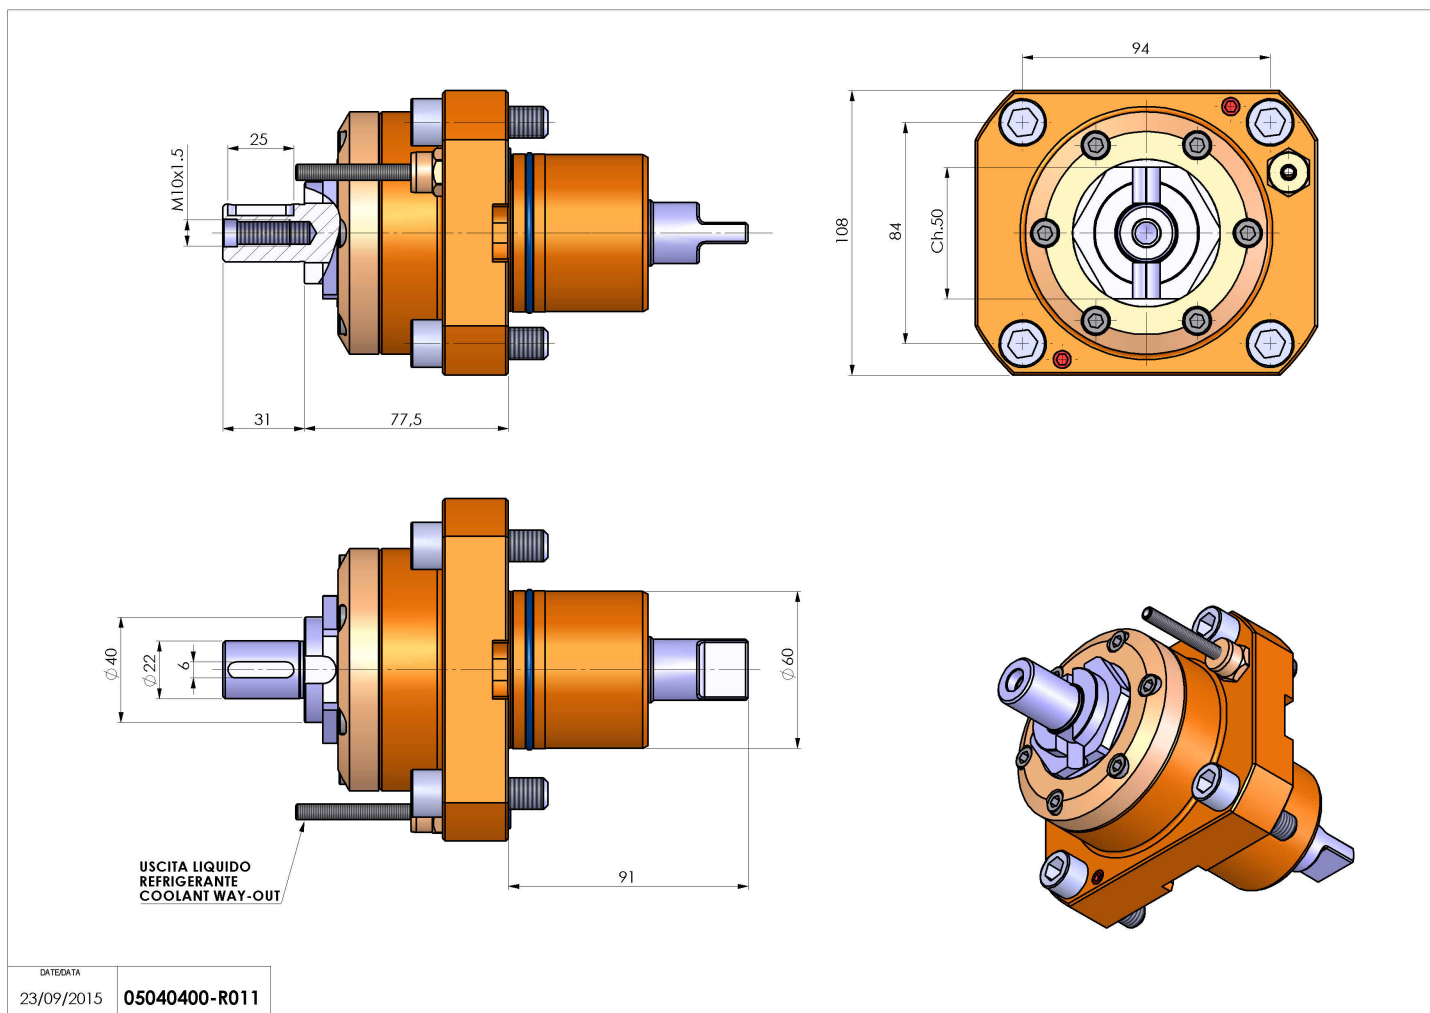

05040400 - LT-S D60 DIN138-22 HS H77

Tipo	LT-S Portautensili dritto
Attacco	CILINDRICO 60
Uscita utensile	Portafrese DIN138 D22
Raffreddamento	Refrigerazione esterna
Senso di rotazione	r1 r2
Velocità max [1/min]	10000
Coppia max [Nm]	63
Rapporto	1:1
H [mm]	77,5
Accessori	Chiave albero, chiave croce + gruppo accessori portafresa
Note	N.D.
Note per il montaggio	N.D.

Verificare sempre gli ingombri del portautensile in torretta

DATE/ATA
23/09/2015 05040400-R011

Salvo modifiche tecniche