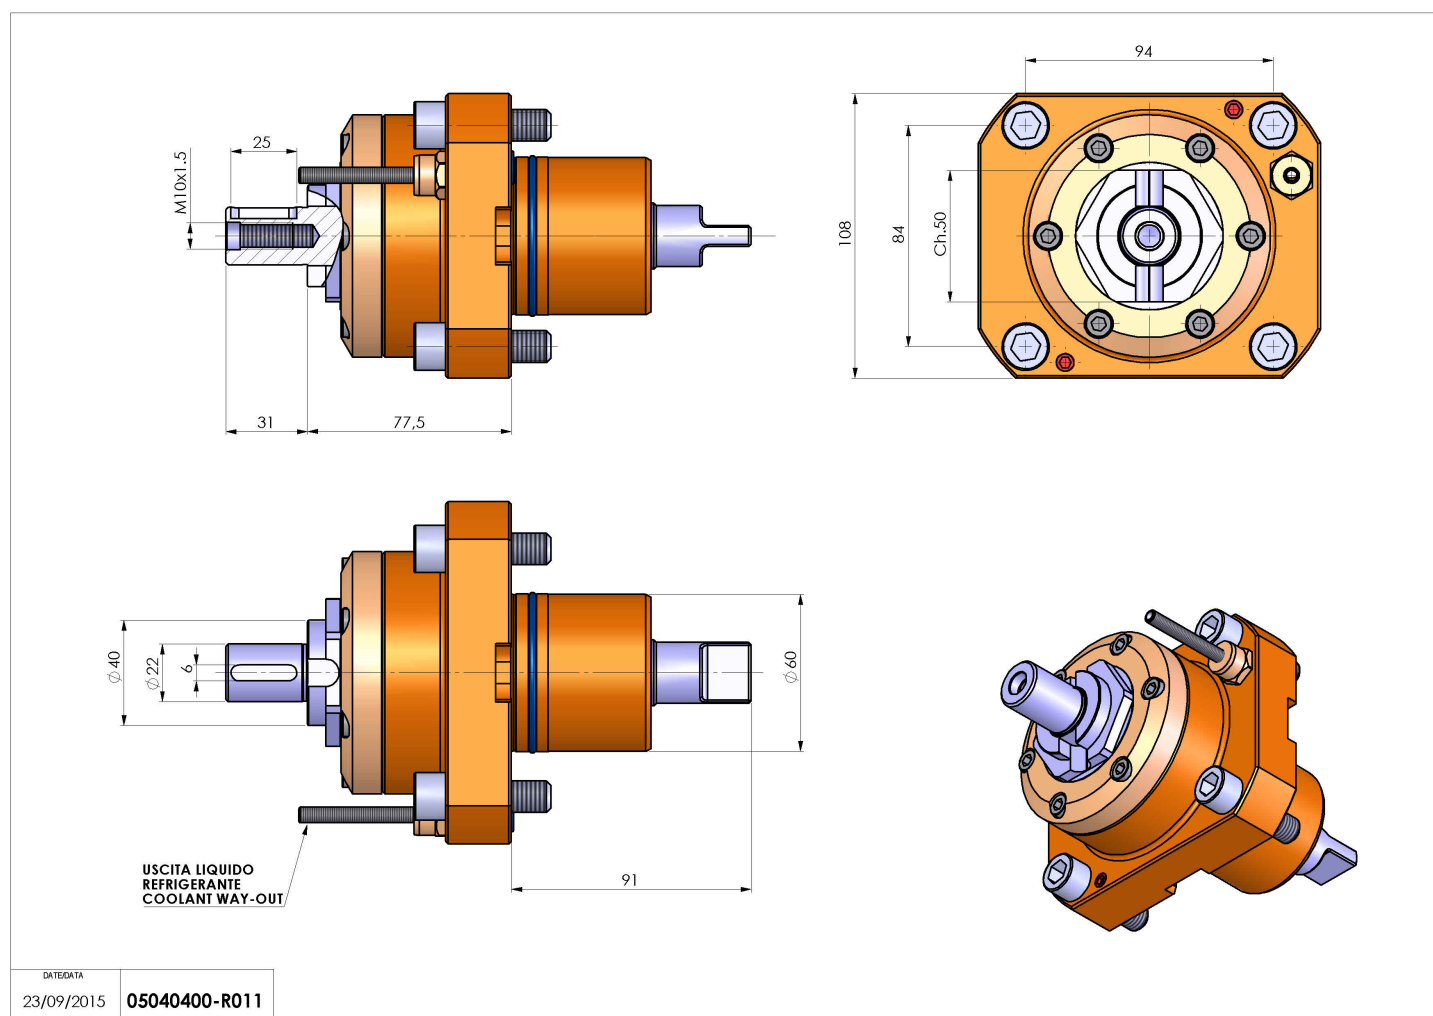

## 05040400 - LT-S D60 DIN138-22 HS H77

<b>Tipo</b>	LT-S Portautensili dritto
<b>Attacco</b>	CILINDRICO 60
<b>Uscita utensile</b>	Portafrese DIN138 22
<b>Raffreddamento</b>	Refrigerazione esterna
<b>Senso di rotazione</b>	r1  r2 
<b>Velocità max [1/min]</b>	10000
<b>Coppia max [Nm]</b>	63
<b>Rapporto</b>	1:1
<b>H [mm]</b>	77,5
<b>Accessori</b>	Chiave albero, chiave croce + gruppo accessori portafresa
<b>Note</b>	N.D.
<b>Note per il montaggio</b>	N.D.

Verificare sempre gli ingombri del portautensile in torretta

Salvo modifiche tecniche

DATE/ATA  
23/09/2015 05040400-R011