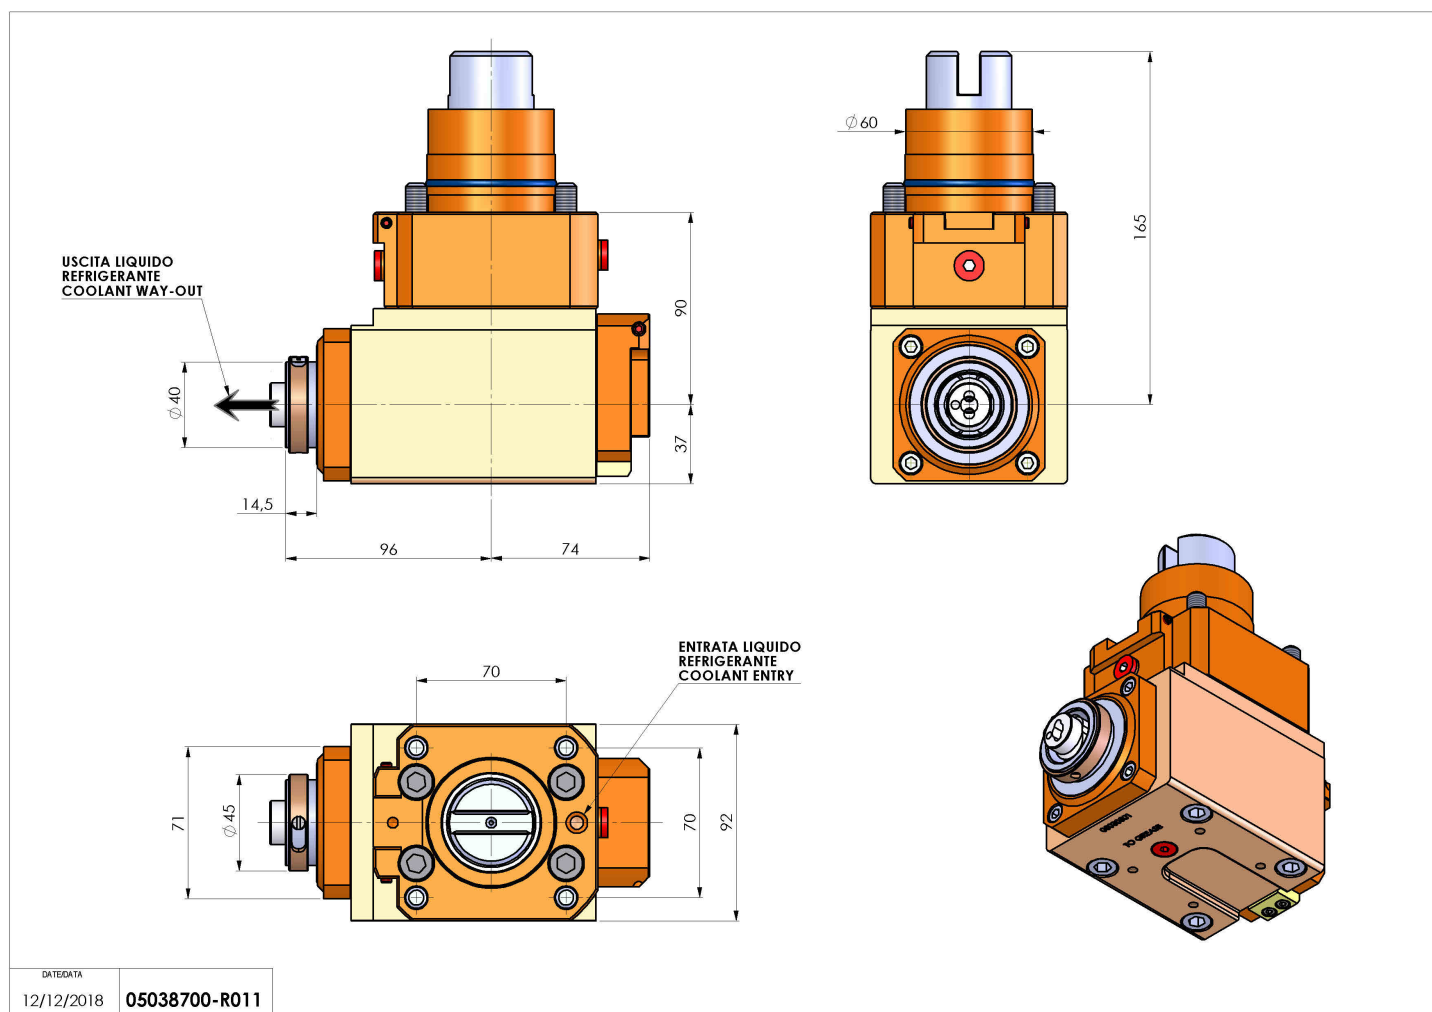

05038700 - LT-A D60 HSK40 L HRF H90

Tipo	LT-A Portautensili angolare a 90°
Attacco	CILINDRICO 60
Uscita utensile	Cambio rapido HSK40
Raffreddamento	Refrigerazione interna HRF
Senso di rotazione	r1  r2 
Velocità max [1/min]	6000
Coppia max [Nm]	63
Rapporto	1:1
H [mm]	90
H1 [mm]	37
Pressione max [bar]	80
Accessori	N.D.
Note	N.D.
Note per il montaggio	N.D.

Verificare sempre gli ingombri del portautensile in torretta

Salvo modifiche tecniche

DATE/ATA
12/12/2018 05038700-R011