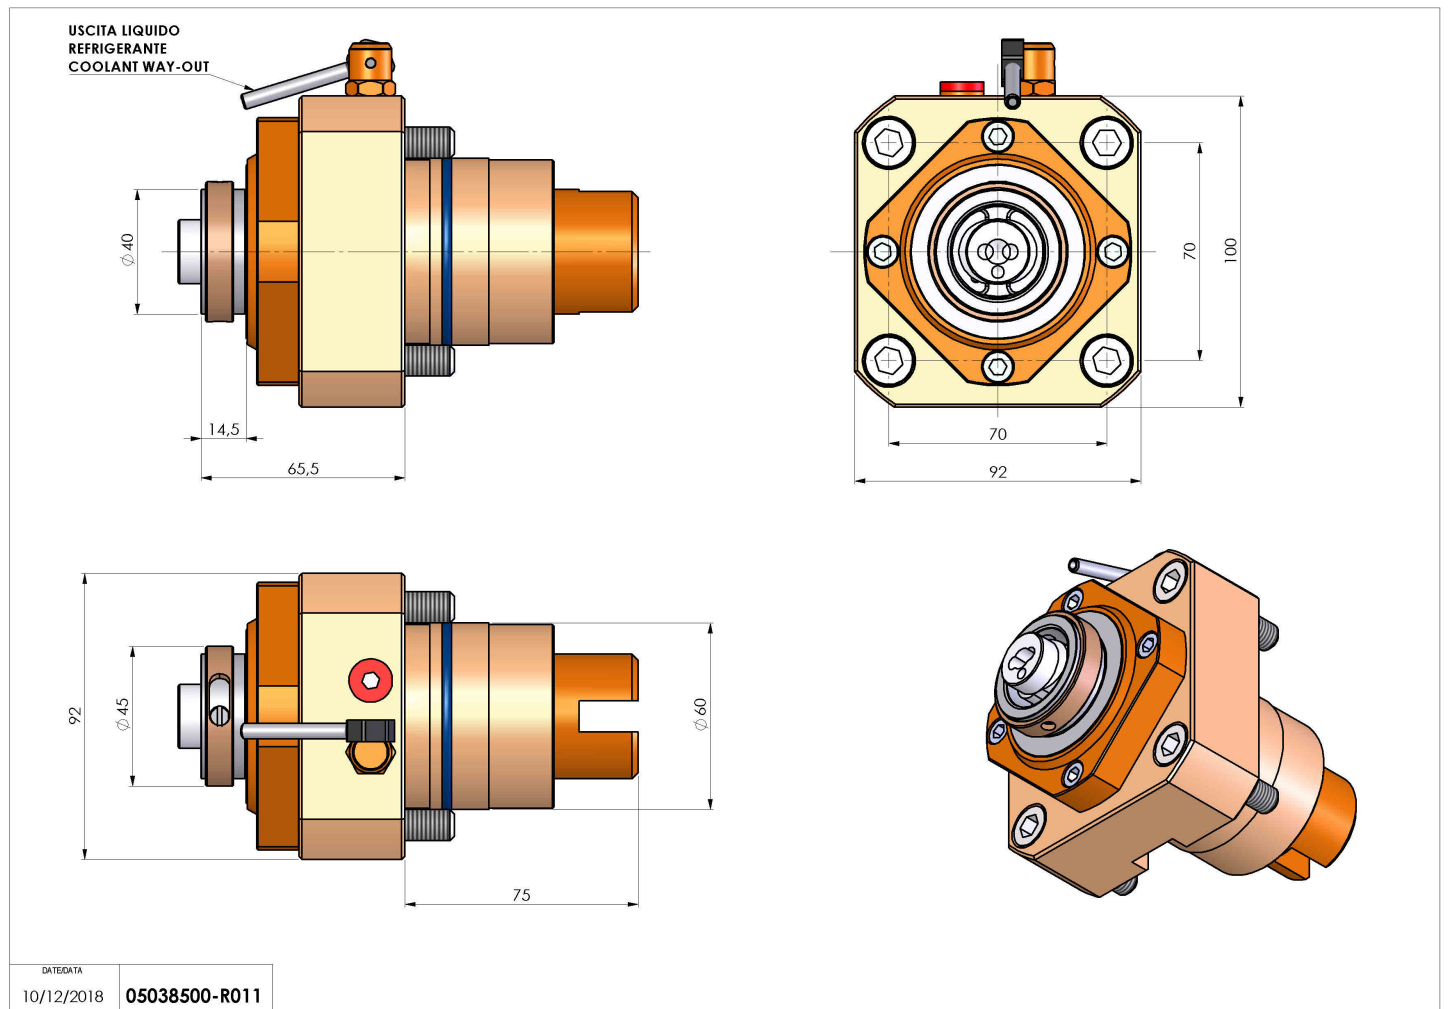

05038500 - LT-S D60 HSK40 H65

| | |
|------------------------------|---|
| Tipo | LT-S Portautensili dritto |
| Attacco | CILINDRICO 60 |
| Uscita utensile | Cambio rapido HSK40 |
| Raffreddamento | Refrigerazione esterna |
| Senso di rotazione | r1  r2  |
| Velocità max [1/min] | 6000 |
| Coppia max [Nm] | 63 |
| Rapporto | 1:1 |
| H [mm] | 65 |
| Accessori | N.D. |
| Note | N.D. |
| Note per il montaggio | N.D. |

Verificare sempre gli ingombri del portautensile in torretta

Salvo modifiche tecniche

| | |
|------------|---------------|
| DATE/DATE | 05038500-R011 |
| 10/12/2018 | |