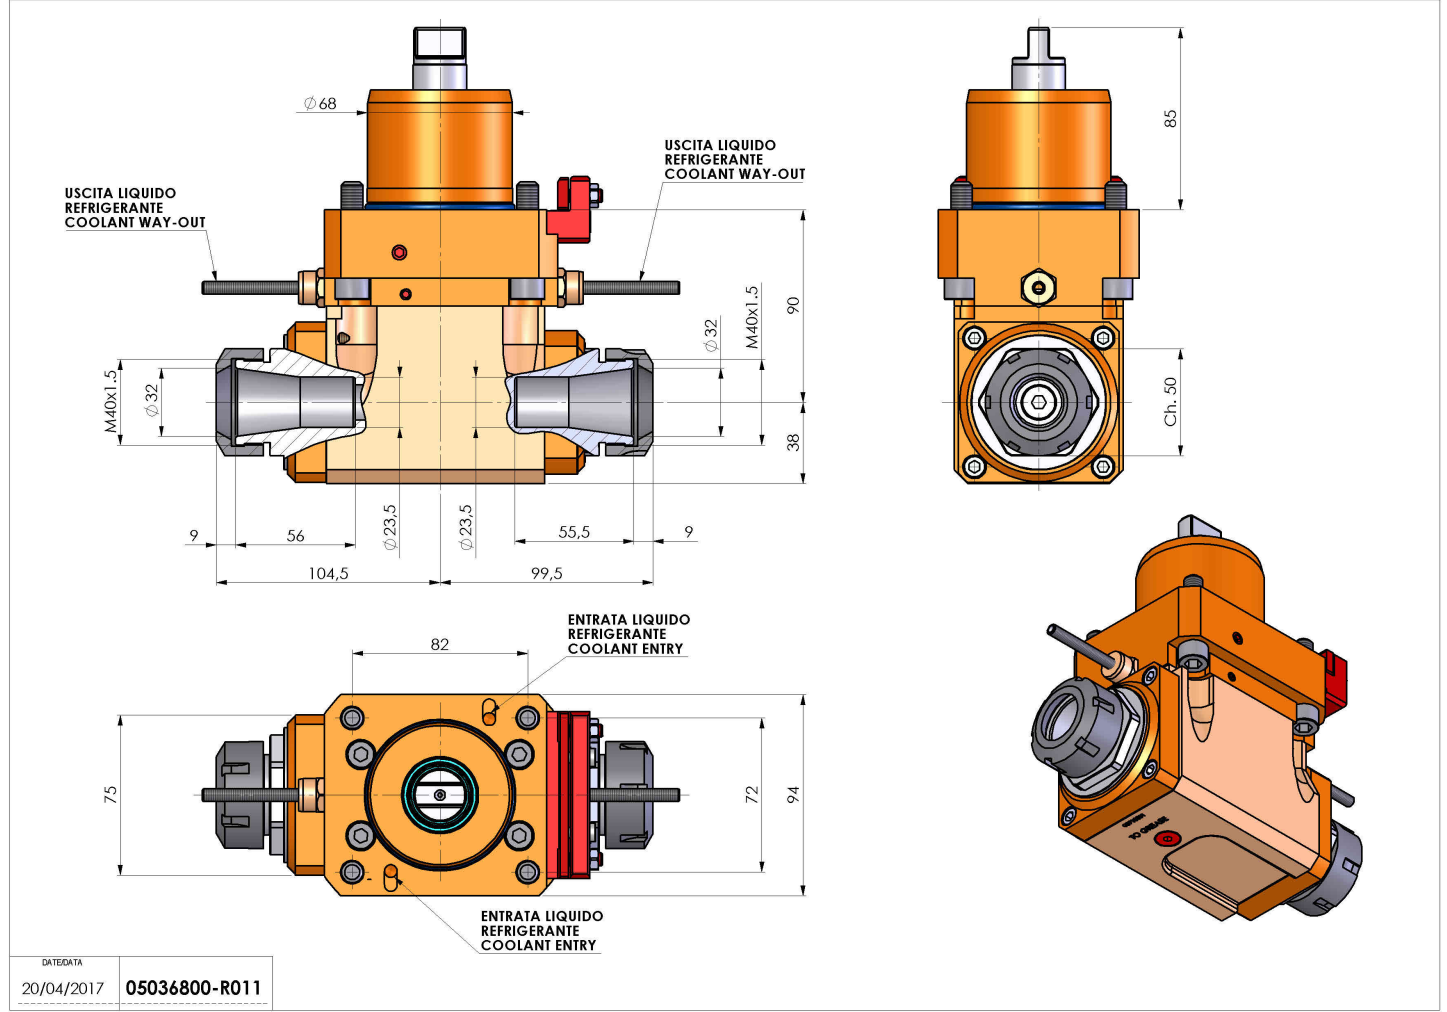

# 05036800 - LT-A D68 ER32-32 H90 TWJ

<b>Tipo</b>	LT-A DBL Portautensili angolare doppio a 90°
<b>Attacco</b>	CILINDRICO 68
<b>Uscita utensile</b>	Portapinza ER 32
<b>Raffreddamento</b>	Refrigerazione esterna
<b>Senso di rotazione</b>	r1 ↻ r2 ↻ r3 ↻
<b>Velocità max [1/min]</b>	6000
<b>Coppia max [Nm]</b>	63
<b>Rapporto</b>	1:1
<b>H [mm]</b>	90
<b>H1 [mm]</b>	38
<b>Accessori</b>	N.D.
<b>Note</b>	N.D.
<b>Note per il montaggio</b>	N.D.

Verificare sempre gli ingombri del portautensile in torretta

Salvo modifiche tecniche