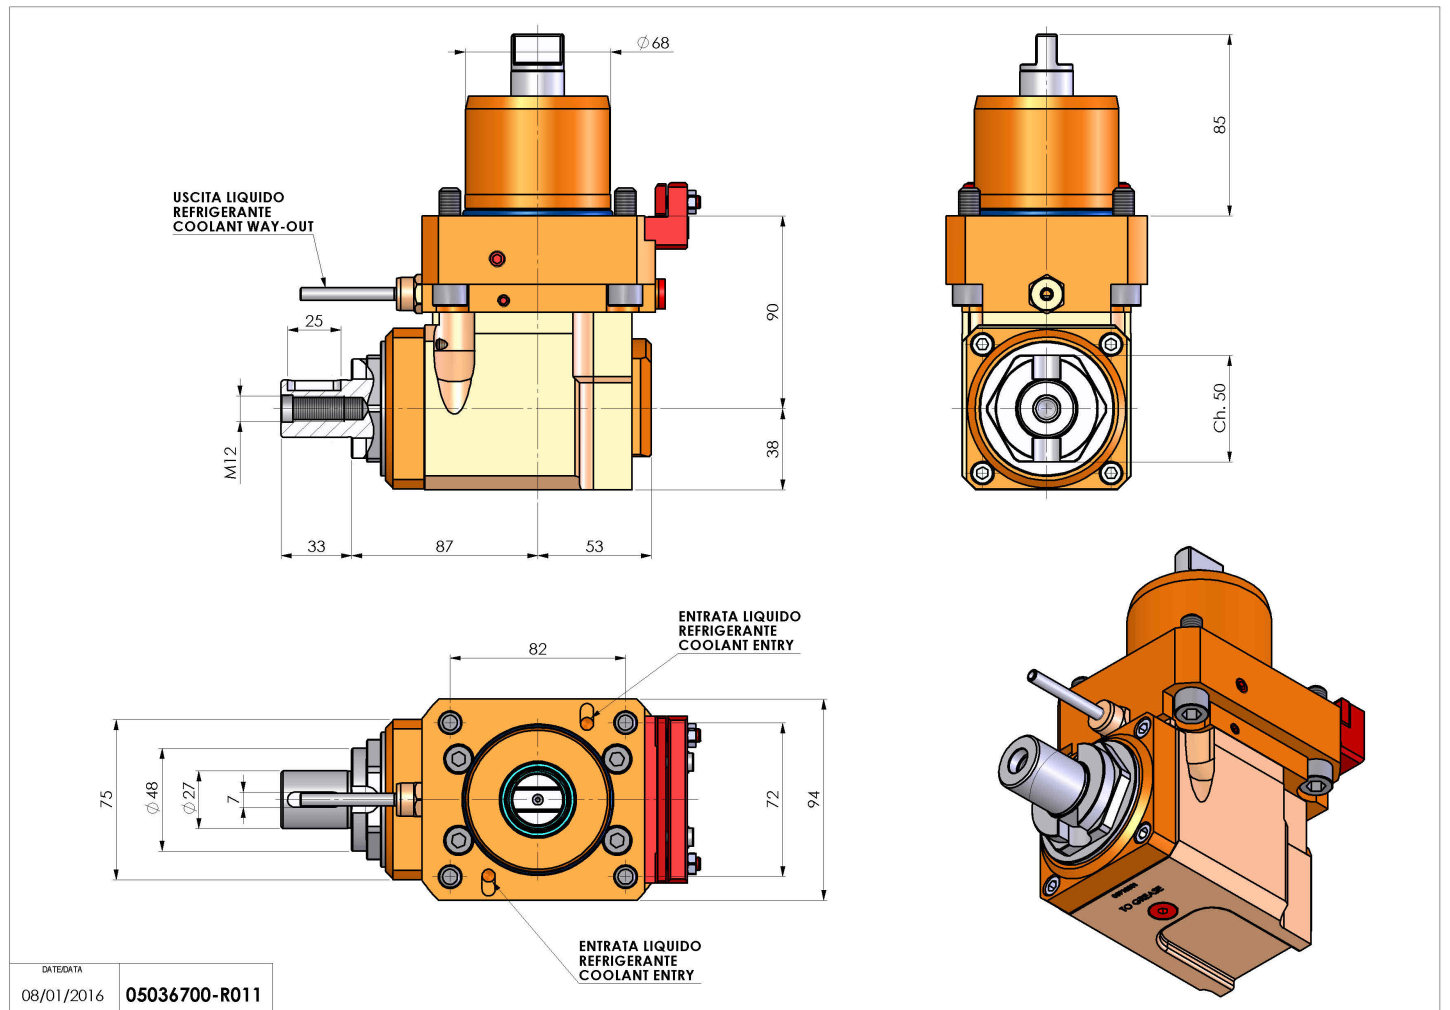

05036700 - LT-A D68 DIN138-27 H90 TWJ

Tipo	LT-A Portautensili angolare a 90°
Attacco	CILINDRICO 68
Uscita utensile	Portafrese DIN138 27
Raffreddamento	Refrigerazione esterna
Senso di rotazione	r1 ↻ r2 ↻
Velocità max [1/min]	6000
Coppia max [Nm]	63
Rapporto	1:1
H [mm]	90
H1 [mm]	38
Accessori	N.D.
Note	N.D.
Note per il montaggio	N.D.

Verificare sempre gli ingombri del portautensile in torretta

DATE/ATA
08/01/2016 05036700-R011

Salvo modifiche tecniche