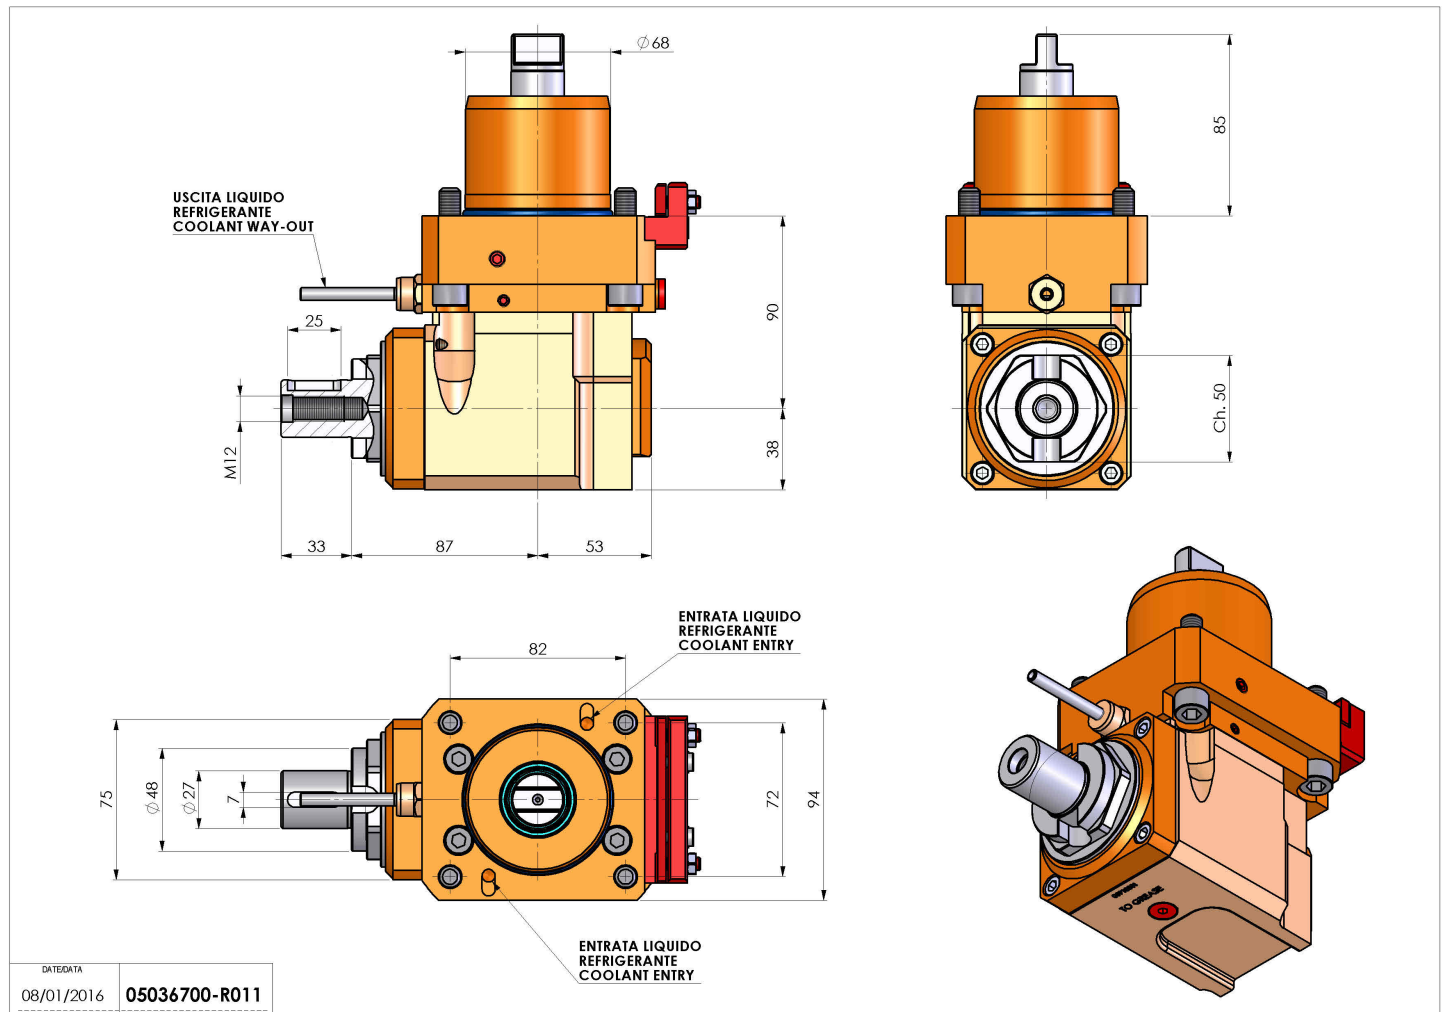

05036700 - LT-A D68 DIN138-27 H90 TWJ

Tipo	LT-A Portautensili angolare a 90°
Attacco	CILINDRICO 68
Uscita utensile	Portafrese DIN138 D27
Raffreddamento	Refrigerazione esterna
Senso di rotazione	r1 ↻ r2 ↻
Velocità max [1/min]	6000
Coppia max [Nm]	63
Rapporto	1:1
H [mm]	90
H1 [mm]	38
Accessori	N.D.
Note	N.D.
Note per il montaggio	N.D.

Verificare sempre gli ingombri del portautensile in torretta

DATE/ATA
08/01/2016 05036700-R011

Salvo modifiche tecniche