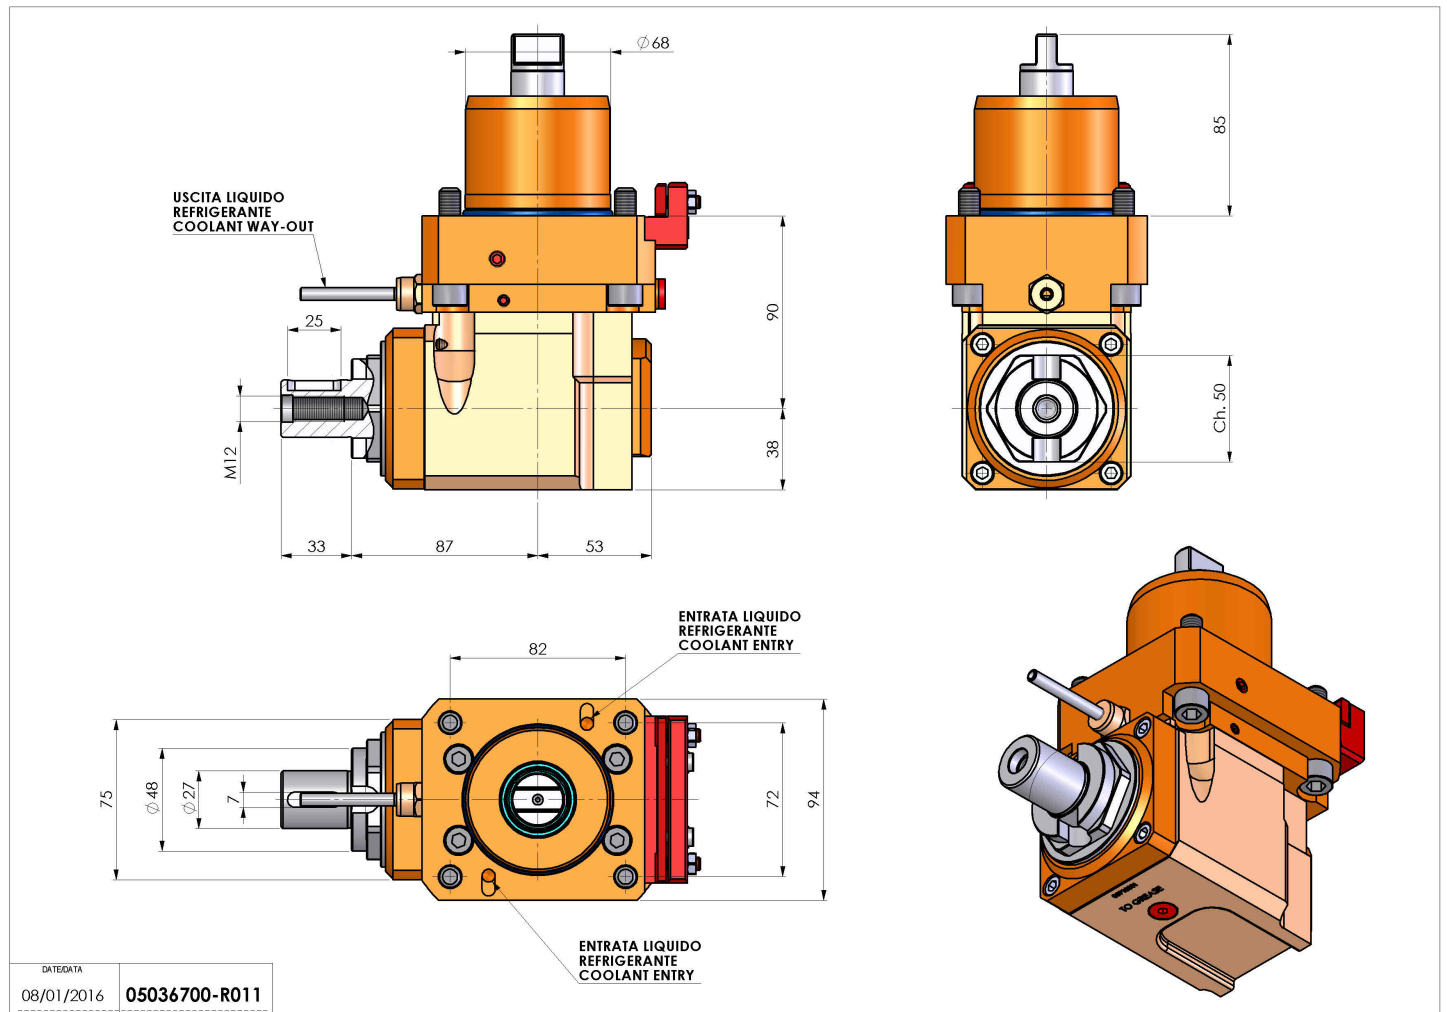

# 05036700 - LT-A D68 DIN138-27 H90 TWJ

<b>Tipo</b>	LT-A Portautensili angolare a 90°
<b>Attacco</b>	CILINDRICO 68
<b>Uscita utensile</b>	Portafrese DIN138 D27
<b>Raffreddamento</b>	Refrigerazione esterna
<b>Senso di rotazione</b>	r1 ↻ r2 ↻
<b>Velocità max [1/min]</b>	6000
<b>Coppia max [Nm]</b>	63
<b>Rapporto</b>	1:1
<b>H [mm]</b>	90
<b>H1 [mm]</b>	38
<b>Accessori</b>	N.D.
<b>Note</b>	N.D.
<b>Note per il montaggio</b>	N.D.

Verificare sempre gli ingombri del portautensile in torretta

DATE/ATA  
08/01/2016 **05036700-R011**

Salvo modifiche tecniche