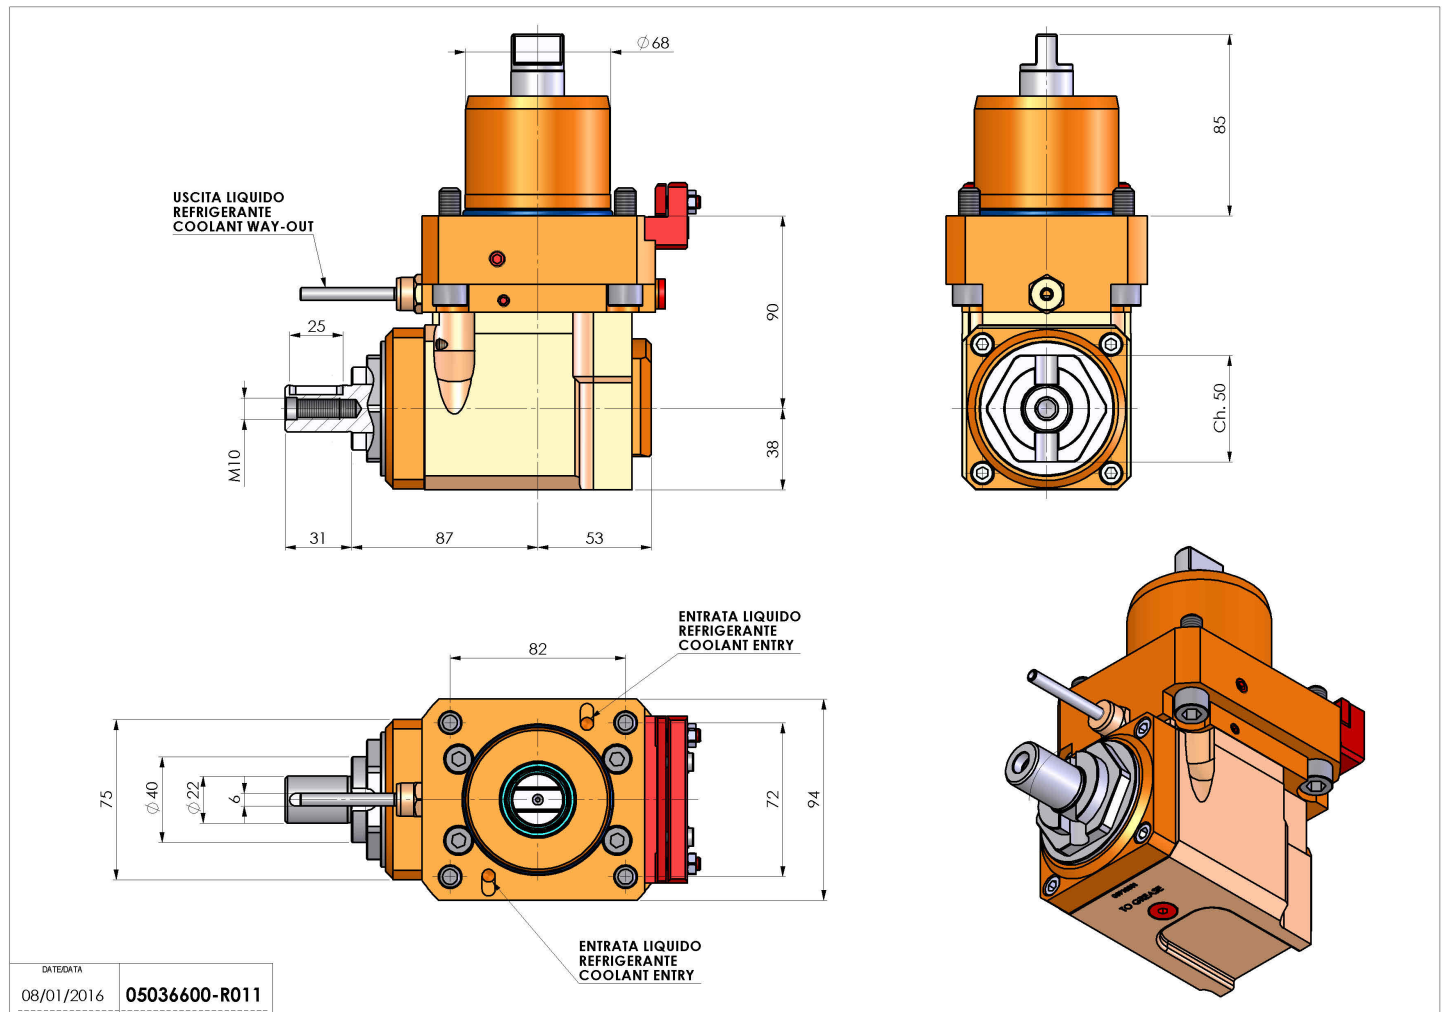

05036600 - LT-A D68 DIN138-22 H90 TWJ

Tipo	LT-A Portautensili angolare a 90°
Attacco	CILINDRICO 68
Uscita utensile	Portafrese DIN138 D22
Raffreddamento	Refrigerazione esterna
Senso di rotazione	r1 ↻ r2 ↻
Velocità max [1/min]	6000
Coppia max [Nm]	63
Rapporto	1:1
H [mm]	90
H1 [mm]	38
Accessori	N.D.
Note	N.D.
Note per il montaggio	N.D.

Verificare sempre gli ingombri del portautensile in torretta

DATE/ATA
08/01/2016 **05036600-R011**

Salvo modifiche tecniche