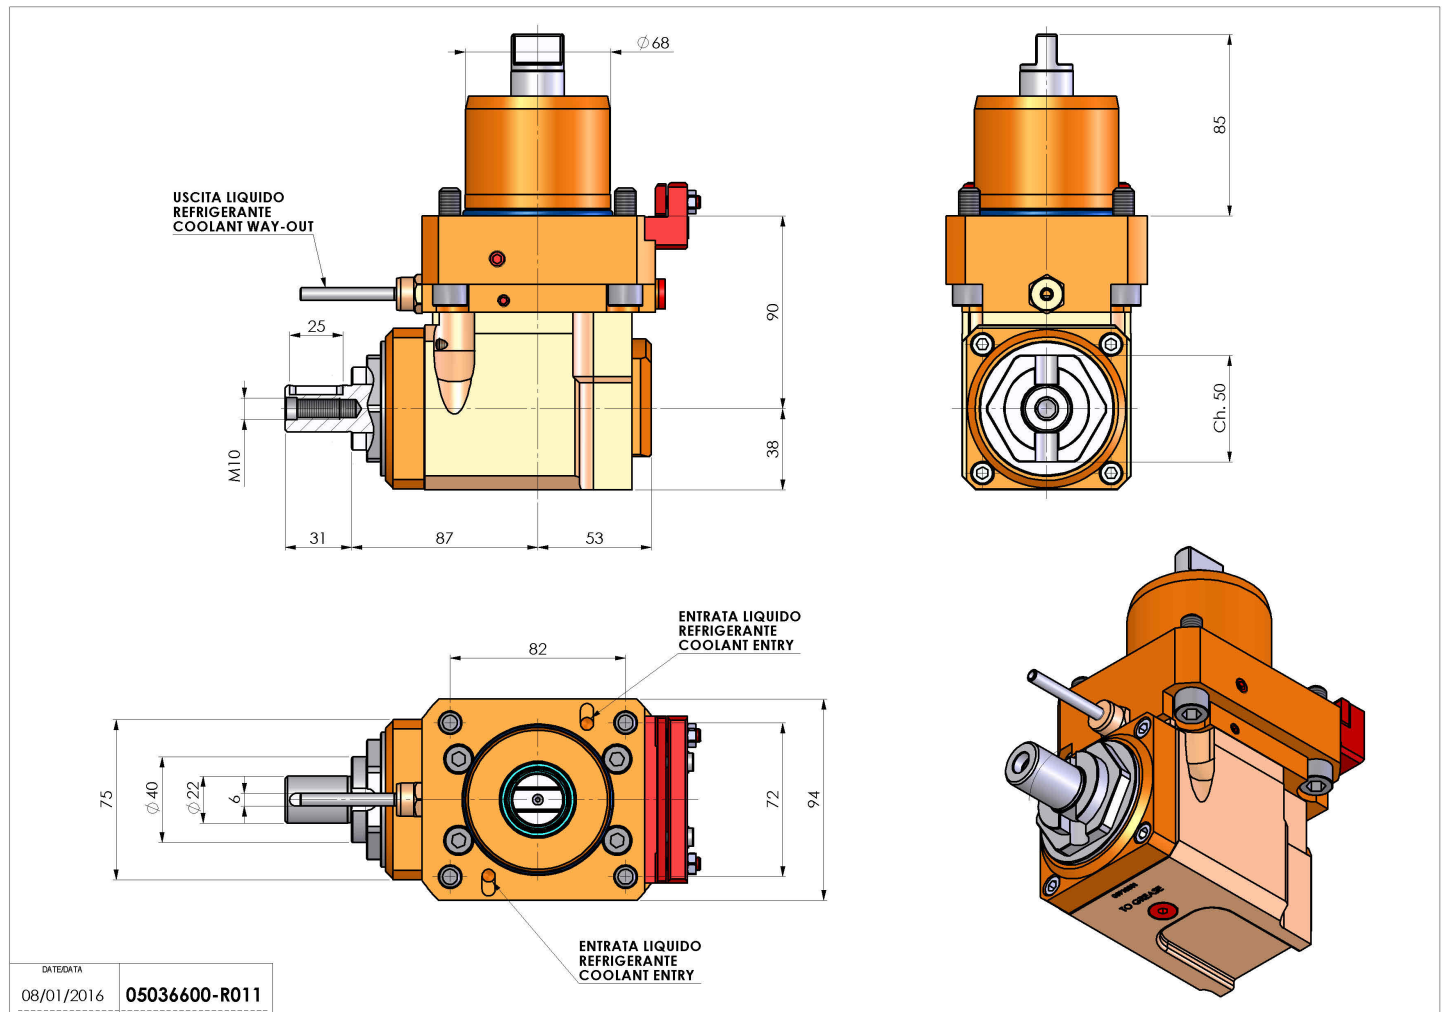

05036600 - LT-A D68 DIN138-22 H90 TWJ

Tipo	LT-A Portautensili angolare a 90°
Attacco	CILINDRICO 68
Uscita utensile	Portafrese DIN138 D22
Raffreddamento	Refrigerazione esterna
Senso di rotazione	r1 ↻ r2 ↻
Velocità max [1/min]	6000
Coppia max [Nm]	63
Rapporto	1:1
H [mm]	90
H1 [mm]	38
Accessori	N.D.
Note	N.D.
Note per il montaggio	N.D.

Verificare sempre gli ingombri del portautensile in torretta

DATE/ATA
08/01/2016 05036600-R011

Salvo modifiche tecniche